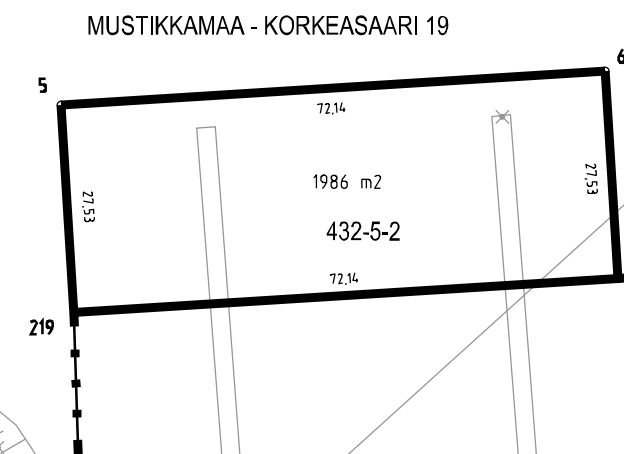

Uusi alue ja laajennus vanhaan
yht. noin 6086 m² kiinteistöstä 91-432-5-2

Olemassa olevan alueen raja

Helsingissä 29.11.2023

MUSTIKKAMAA-KORKEASAARI 19

432-5-2

Hopeasalmi

MUSTIKKAMAA - KORKEASAARI 19

Mustikkamaansilta