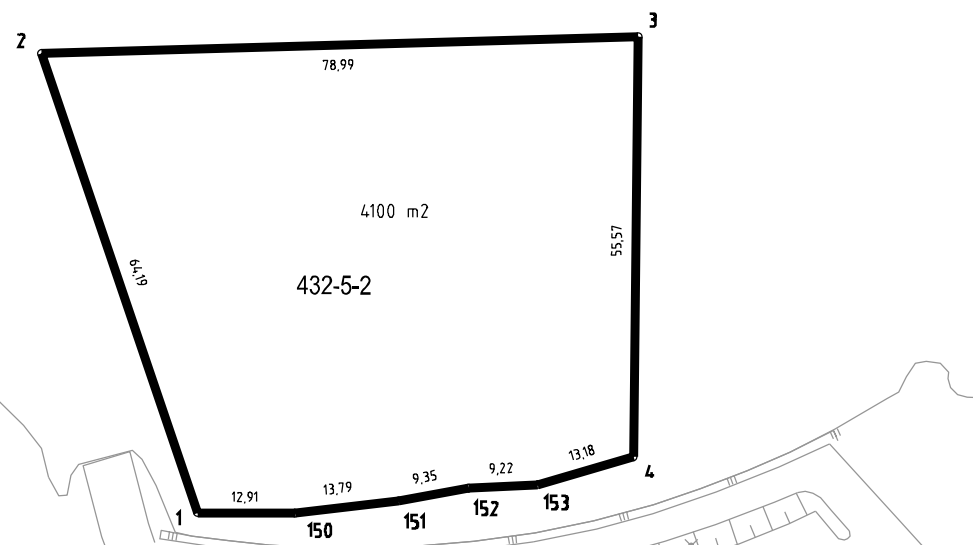

Uusi alue ja laajennus vanhaan
yht. noin 6086 m² kiinteistöstä 91-432-5-2

Olemassa olevan alueen raja

Helsingissä 29.11.2023

MUSTIKKAMAA-KORKEASAARI 19

432-5-2

Hopeasalmi

MUSTIKKAMAA - KORKEASAARI 19

Mustikkamaansilta