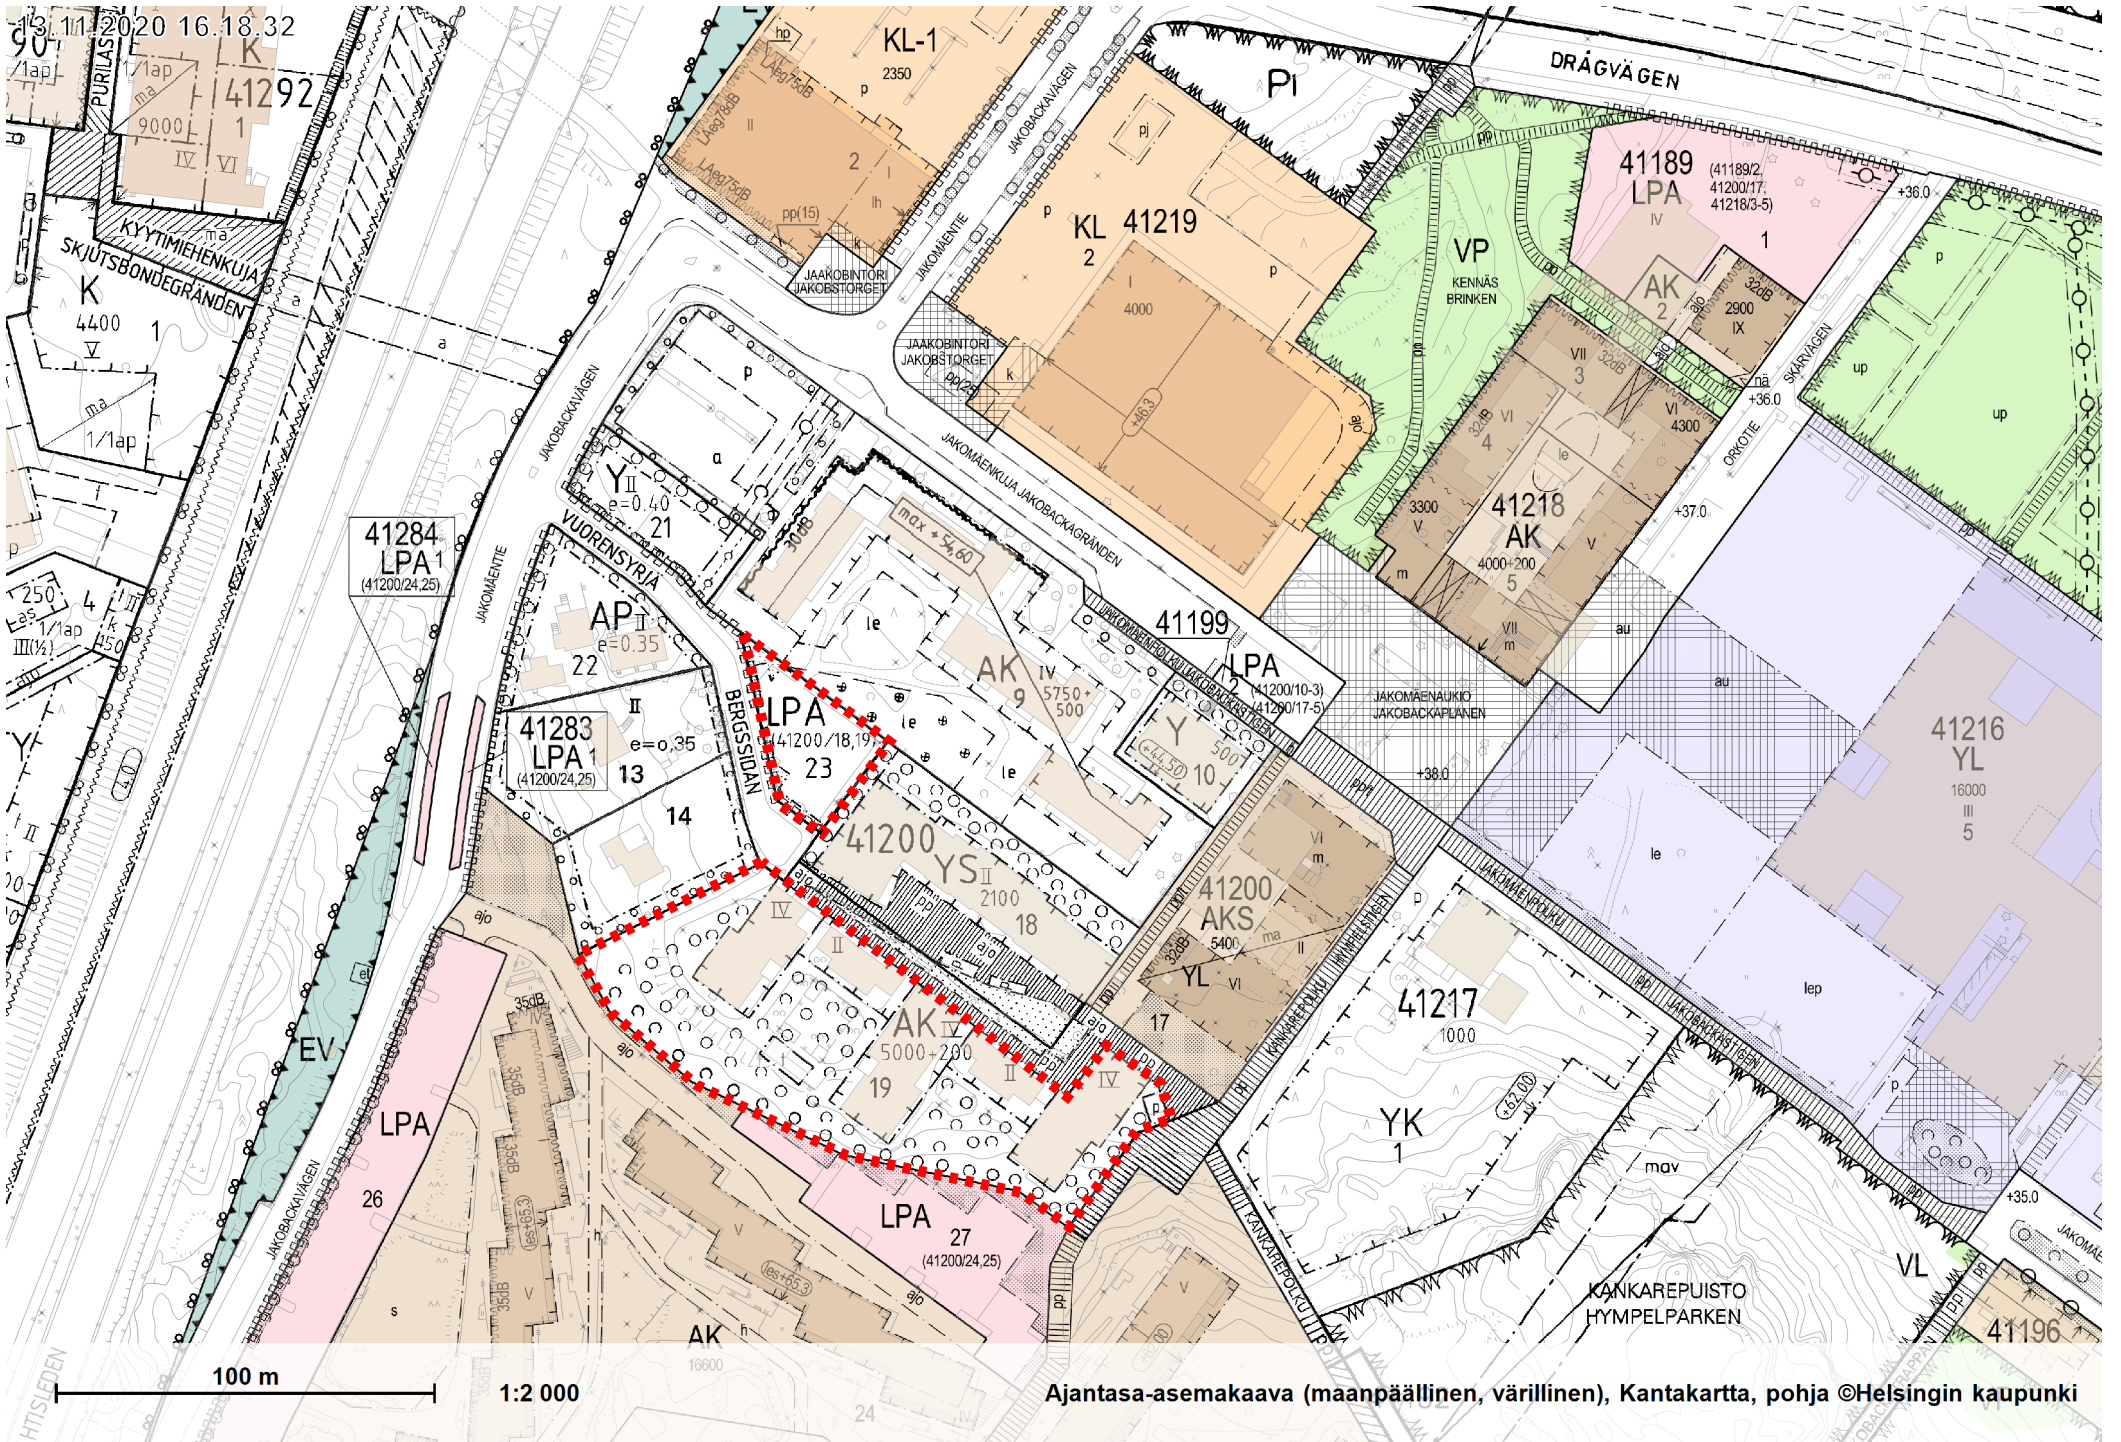

12.2.2021 12.10.25

Malmin lentokenttä  
Malms flygfält

Malmin lentoaseman aukio  
Malms flygplats torg

500 m

1:15 000

Kantakartta, Opaskartta ©Helsingin kaupunki

Ajantasa-asemakaava (maanpäällinen, värillinen), Kantakartta, pohja ©Helsingin kaupunki