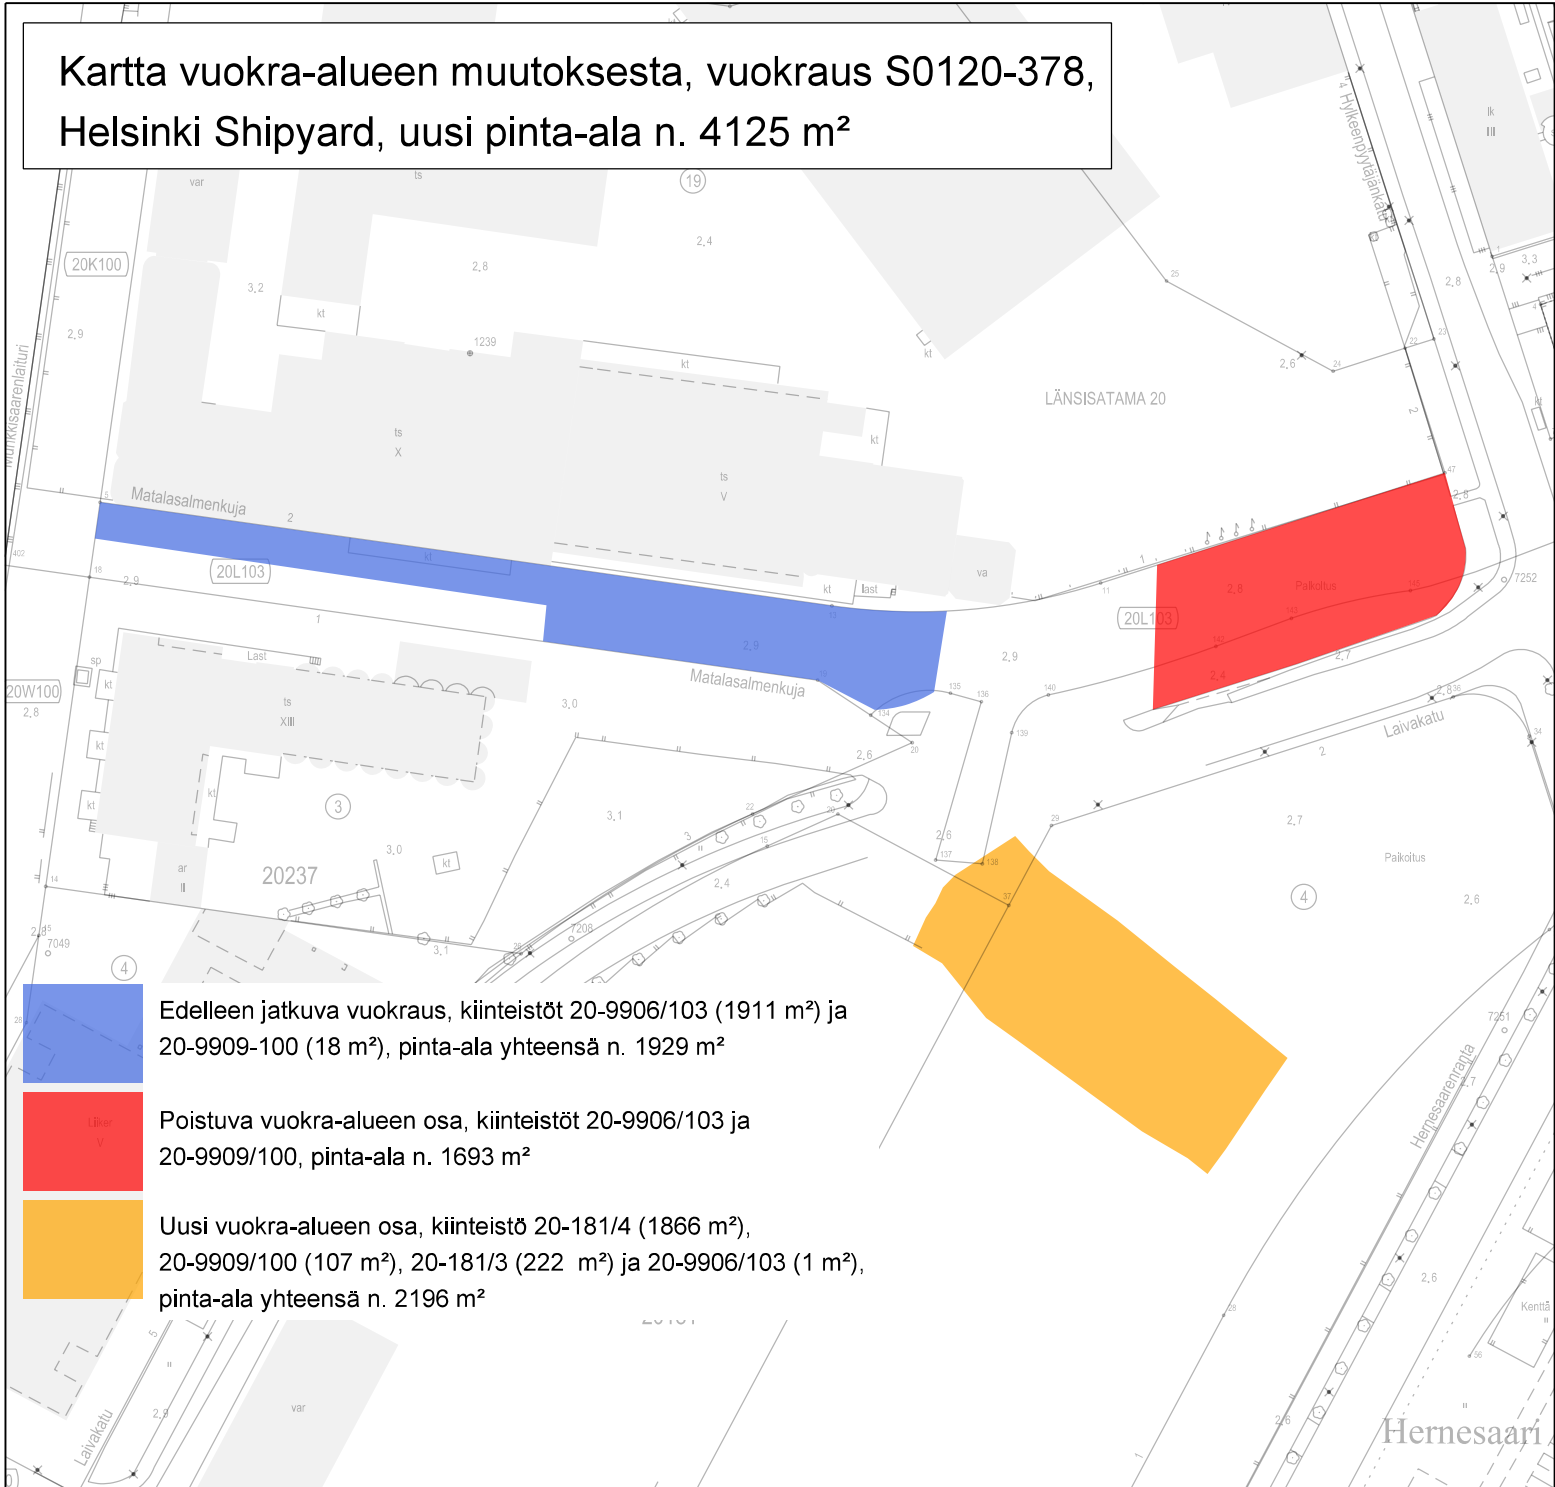

**Kartta vuokra-alueen muutoksesta, vuokraus S0120-378,  
Helsinki Shipyard, uusi pinta-ala n. 4125 m<sup>2</sup>**

Hernesaari