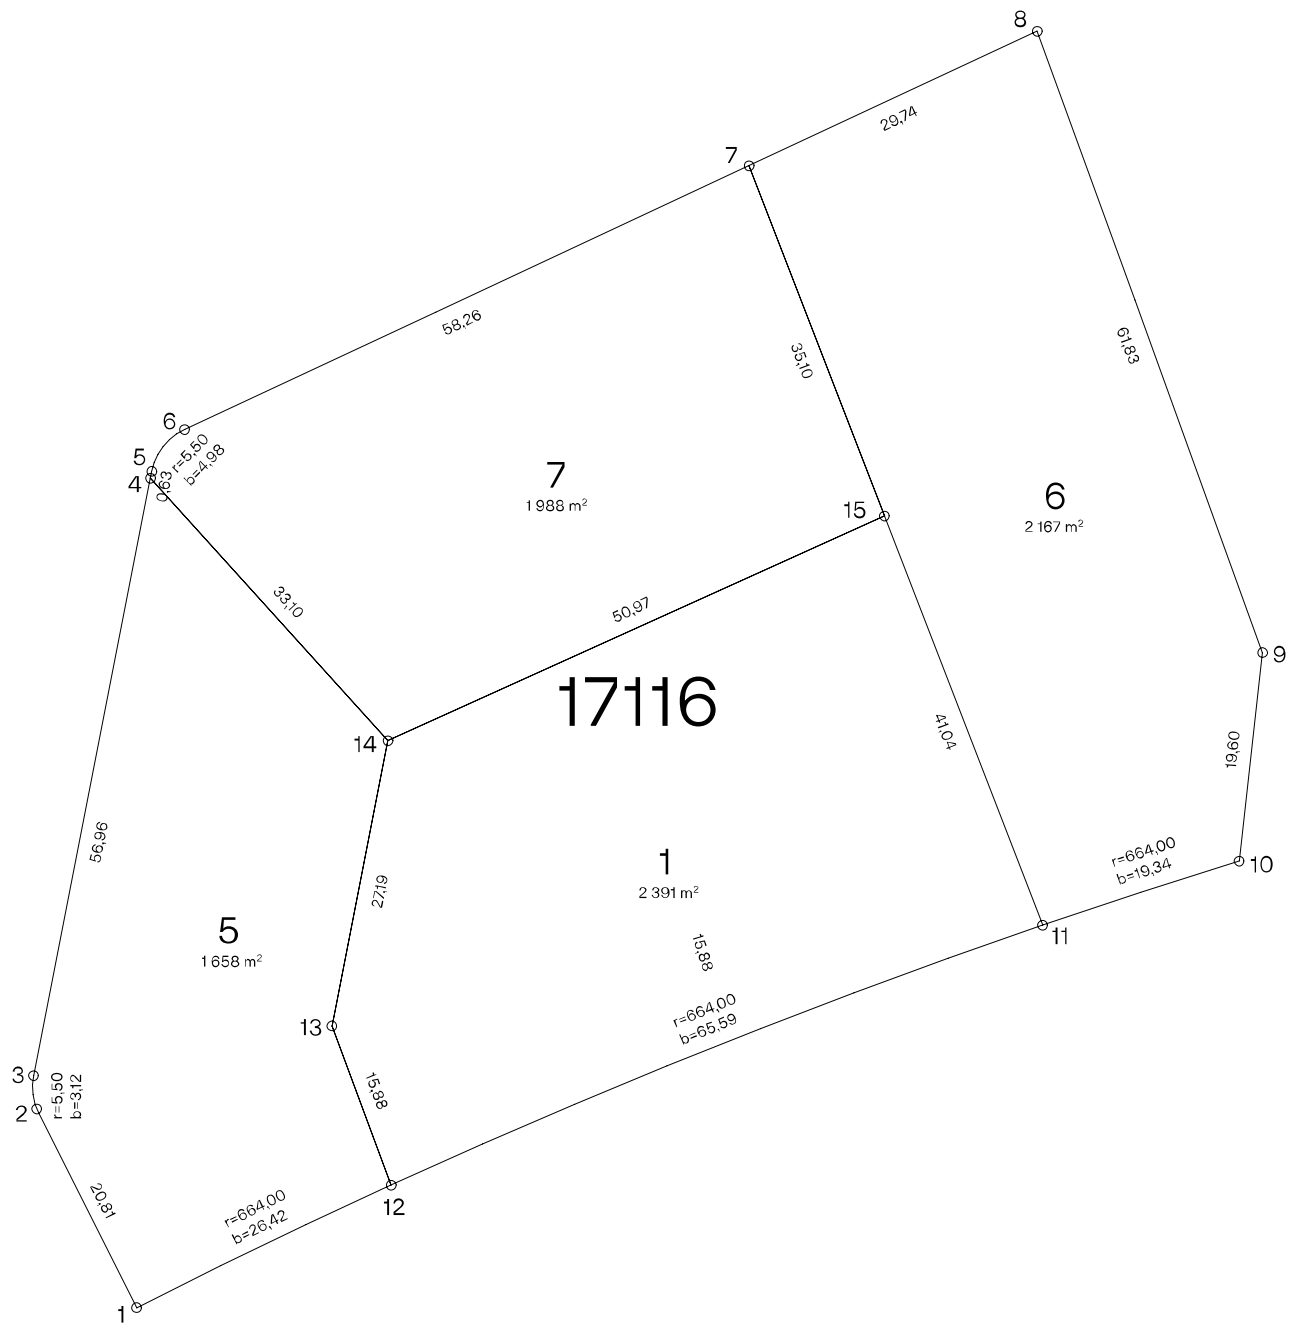

Postipuisto kortteli 17116

Ehdotus uudesta tonttijaosta / 1/2 / 1:500 / 12.1.2021

Postipuisto kortteli 17116

Ehdotus uudesta tonttijaosta / 2/2 / 1:500 / 12.1.2021