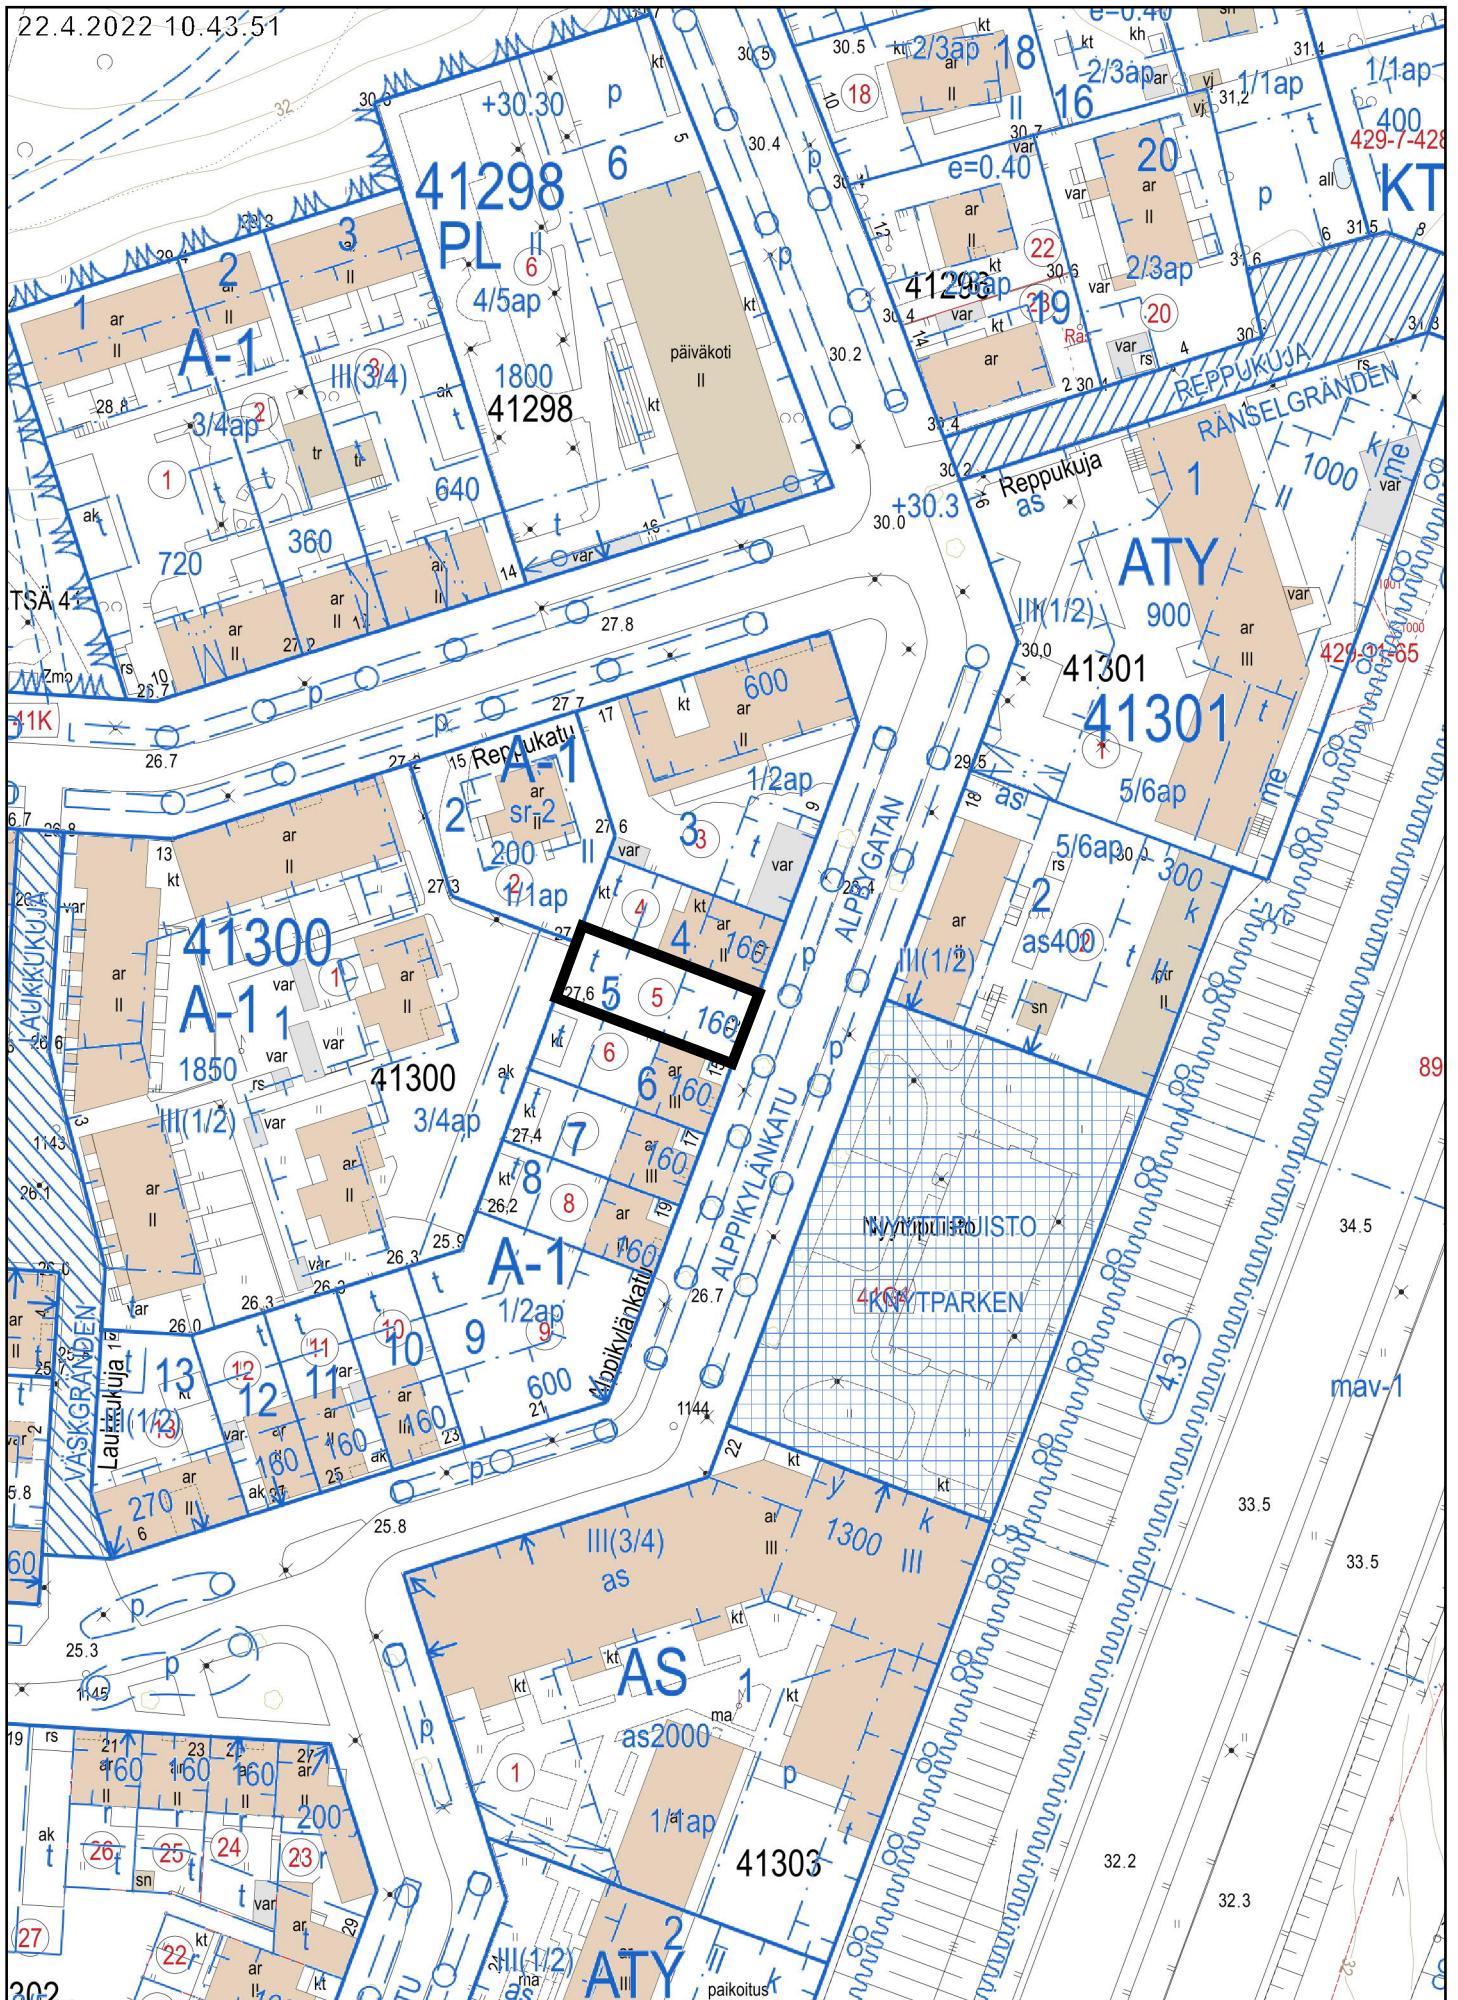

**MELLUNKYLÄ**, Naulakallio, 2 tonttia

**MALMI**, Ormuspelto, 1 tontti

**SUURMETSÄ**, Alppikylä, 2 tonttia

50 m

1:2 000

Kantakartta, Ajantasa-aseenakaava (maanpäällinen) ©Helsingin kaupunki

Tontit 39328/26-31, 39329/33-35, 39330/10-13, 39330/15, 39347/1-9, 39348/5-6 ja 39349/1-6

Tontit 40170/4-6

22.4.2022 10.48.12

20 m  
1:1 000

Kantakartta, Ajantasa-aseமாகაა (maanpäällinen) ©Helsingin kaupunki  
Tontit 40228/4-5

20 m

1:1 000

Tontti 41290/8

Kantakartta, Ajantasa-aseமாகა (maanpäällinen) ©Helsingin kaupunki

20 m 1:1 000

**Tontti 41300/5**

22.4.2022 10.26.48

20 m

1:1 000

Kantakartta, Ajantasa-asetelmäkaava (maanpäällinen) ©Helsingin kaupunki

Tontti 47042/8

22.4.2022 9:46:43

20 m

1:1 000

Kantakartta, Ajantasa-aseமாகაა (maanpäällinen) ©Helsingin kaupunki  
Tontit 47248/5 ja 47251/5

22.4.2022 10:08:05

20 m

1:1 000

Kantakartta, Ajantasa-asebakaava (maanpäällinen) ©Helsingin kaupunki  
Tontit 47288/6, 47288/8, 47289/3, 47289/6-8, 47289/11 ja 47289/13