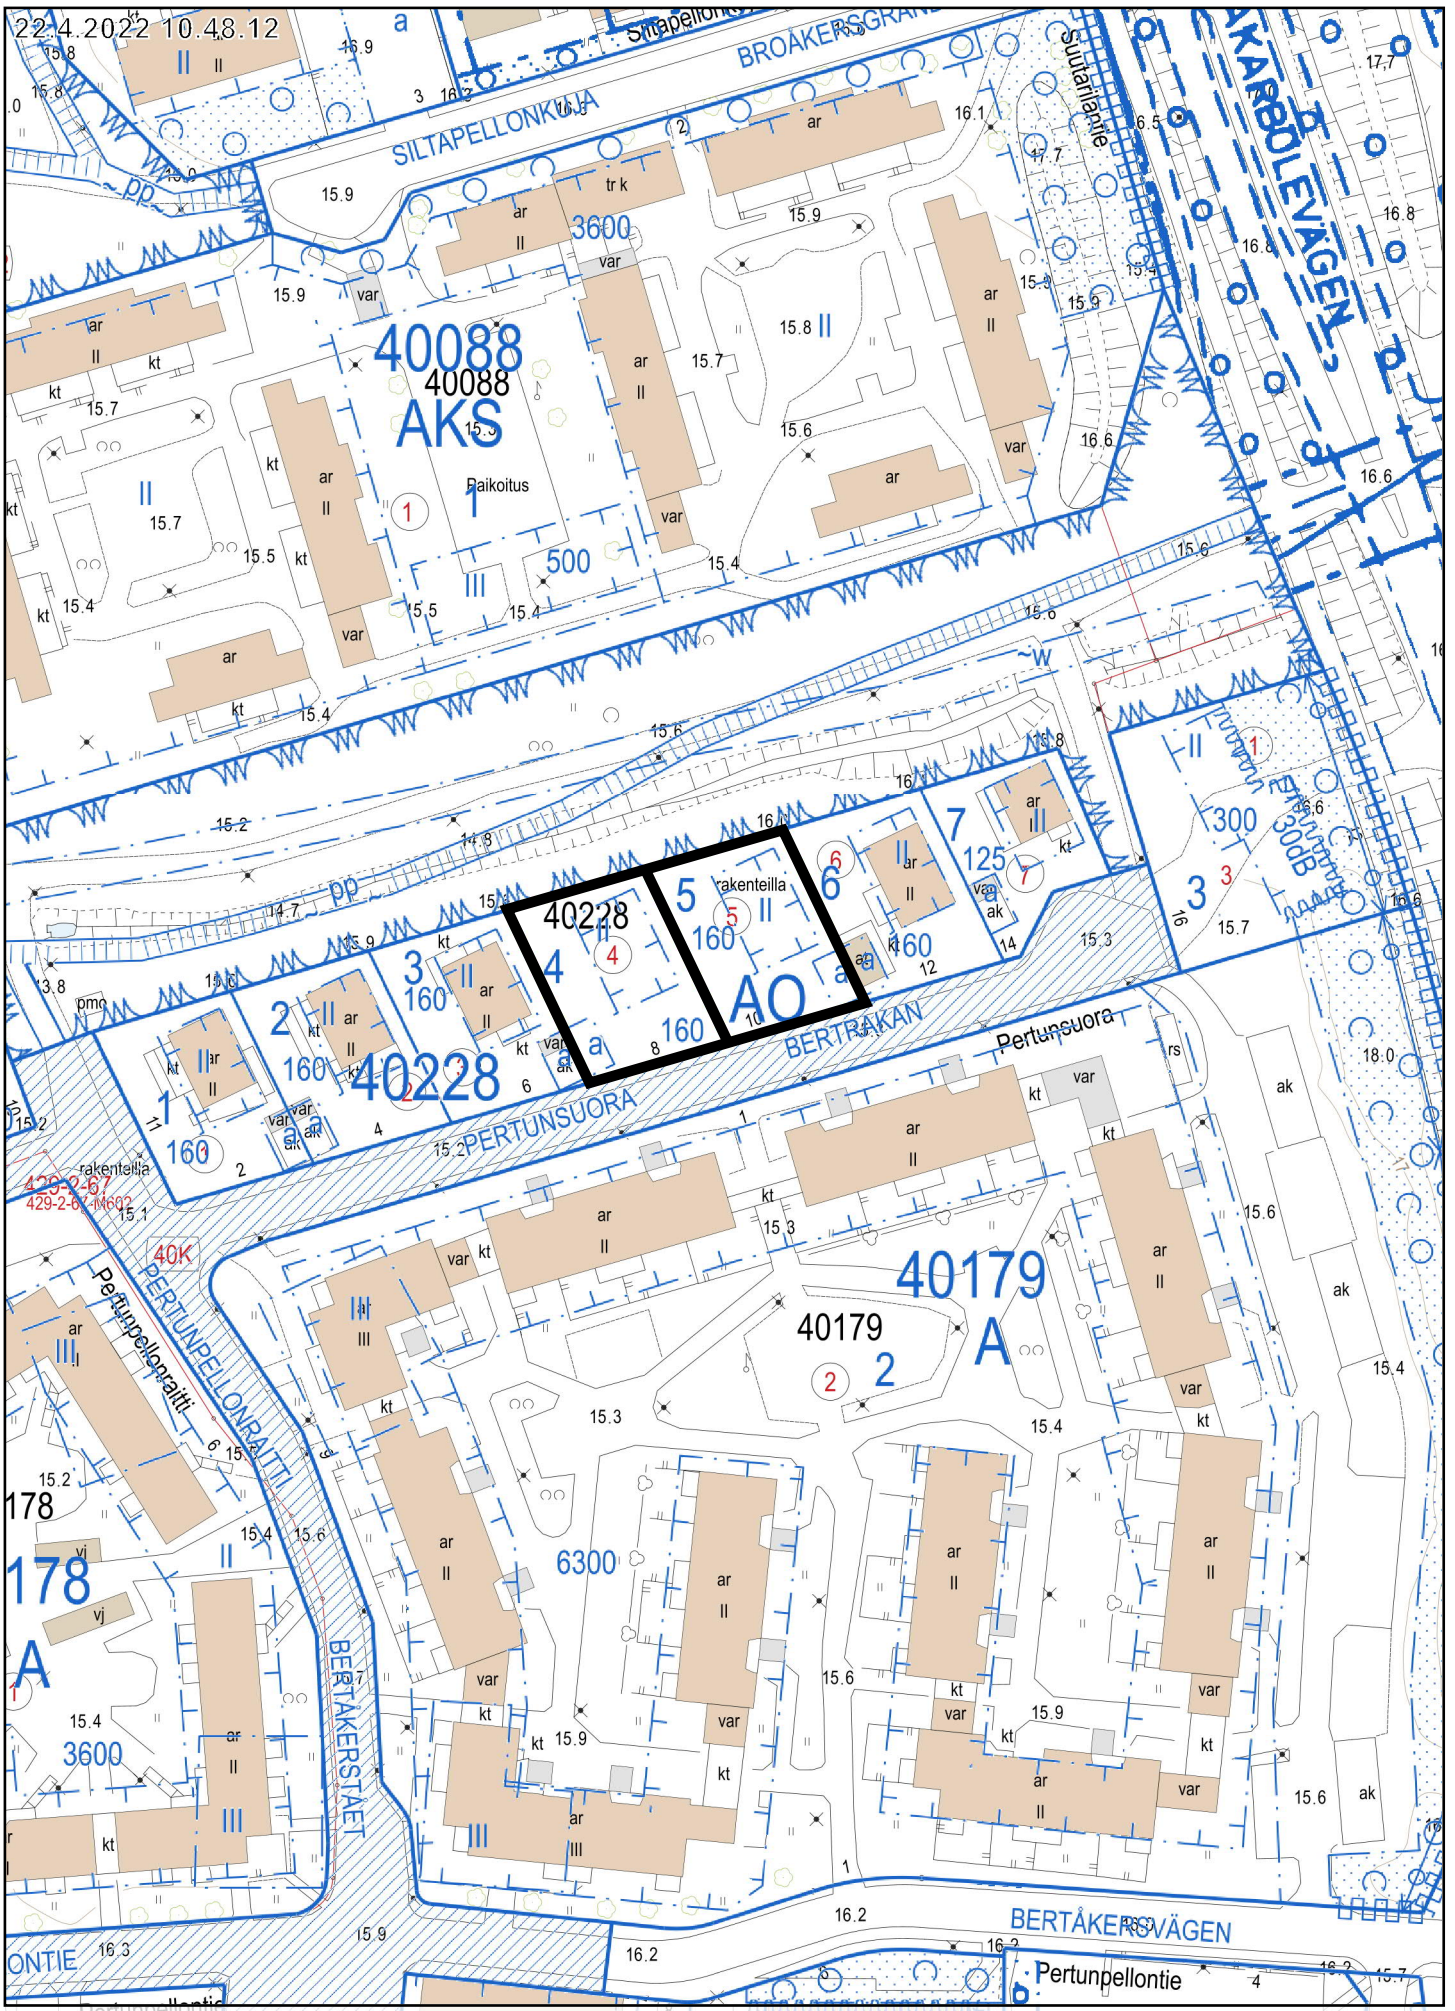

22.4.2022 12.21.25<sup>8</sup>

20 m  
1:1 000

Kantakartta, Ajantasa-aseமாகაა (maanpäällinen) ©Helsingin kaupunki

Tontit 39331/13-16 ja 39350/1-4

22.4.2022 10.51.39

20 m

1:1 000

Kantakartta, Ajantasa-aseமாகাवा (maanpäällinen) ©Helsingin kaupunki

Tontit 40170/4-6

22.4.2022 10.48.12

20 m  
1:1 000

Kantakartta, Ajantasa-aseமாகაა (maanpäällinen) ©Helsingin kaupunki  
Tontit 40228/4-5

20 m

1:1 000

Tontti 41290/8

Kantakartta, Ajantasa-aseமாகა (maanpäällinen) ©Helsingin kaupunki

20 m 1:1 000

**Tontti 41300/5**

22.4.2022 10.26.48

20 m

1:1 000

Kantakartta, Ajantasa-asetelmäkaava (maanpäällinen) ©Helsingin kaupunki

Tontti 47042/8

22.4.2022 9:46:43

20 m

1:1 000

Kantakartta, Ajantasa-aseமாகაა (maanpäällinen) ©Helsingin kaupunki  
Tontit 47248/5 ja 47251/5

22.4.2022 10:08:05

20 m

1:1 000

Kantakartta, Ajantasa-asebakaava (maanpäällinen) ©Helsingin kaupunki  
Tontit 47288/6, 47288/8, 47289/3, 47289/6-8, 47289/11 ja 47289/13