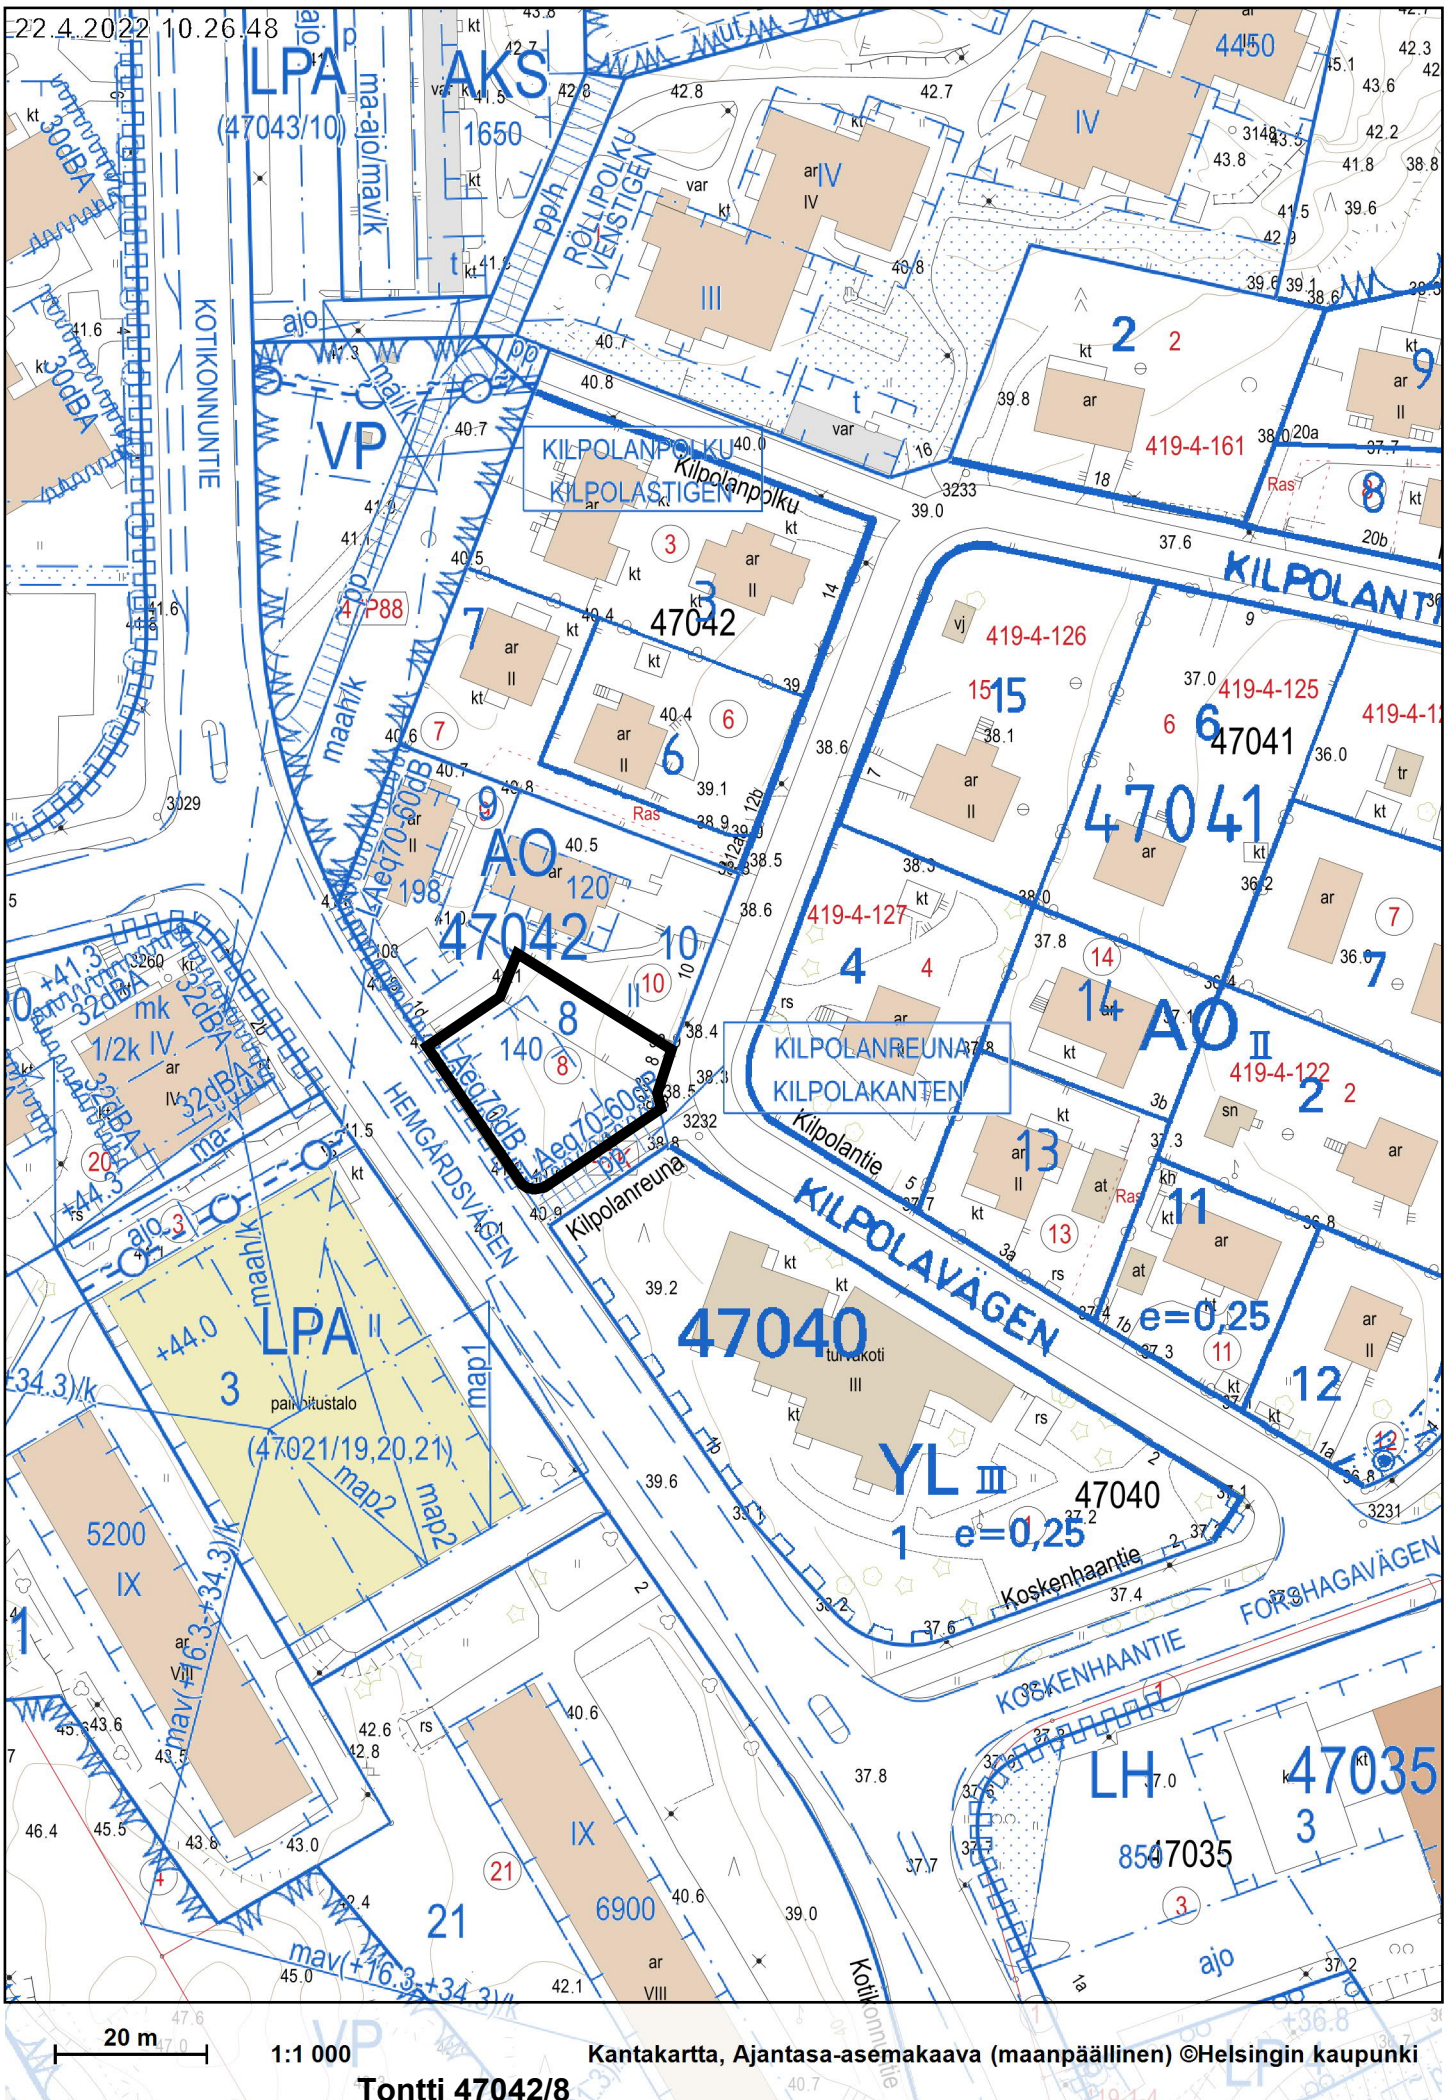

**MELLUNKYLÄ**, Naulakallio, 2 tonttia

**MALMI**, Ormuspelto, 1 tontti

**SUURMETSÄ**, Alppikylä, 2 tonttia

50 m

1:2 000

Kantakartta, Ajantasa-aseenakaava (maanpäällinen) ©Helsingin kaupunki

Tontit 39328/26-31, 39329/33-35, 39330/10-13, 39330/15, 39347/1-9, 39348/5-6 ja 39349/1-6

Tontit 40170/4-6

22.4.2022 10.48.12

20 m  
1:1 000

Kantakartta, Ajantasa-aseமாகაა (maanpäällinen) ©Helsingin kaupunki  
Tontit 40228/4-5

20 m

1:1 000

Tontti 41290/8

Kantakartta, Ajantasa-aseமாகა (maanpäällinen) ©Helsingin kaupunki

20 m 1:1 000

**Tontti 41300/5**

22.4.2022 10.26.48

20 m

1:1 000

Kantakartta, Ajantasa-asetelmäkaava (maanpäällinen) ©Helsingin kaupunki

Tontti 47042/8

22.4.2022 9:46:43

20 m

1:1 000

Kantakartta, Ajantasa-aseமாகაა (maanpäällinen) ©Helsingin kaupunki  
Tontit 47248/5 ja 47251/5

22.4.2022 10:08:05

20 m

1:1 000

Kantakartta, Ajantasa-asebakaava (maanpäällinen) ©Helsingin kaupunki  
Tontit 47288/6, 47288/8, 47289/3, 47289/6-8, 47289/11 ja 47289/13