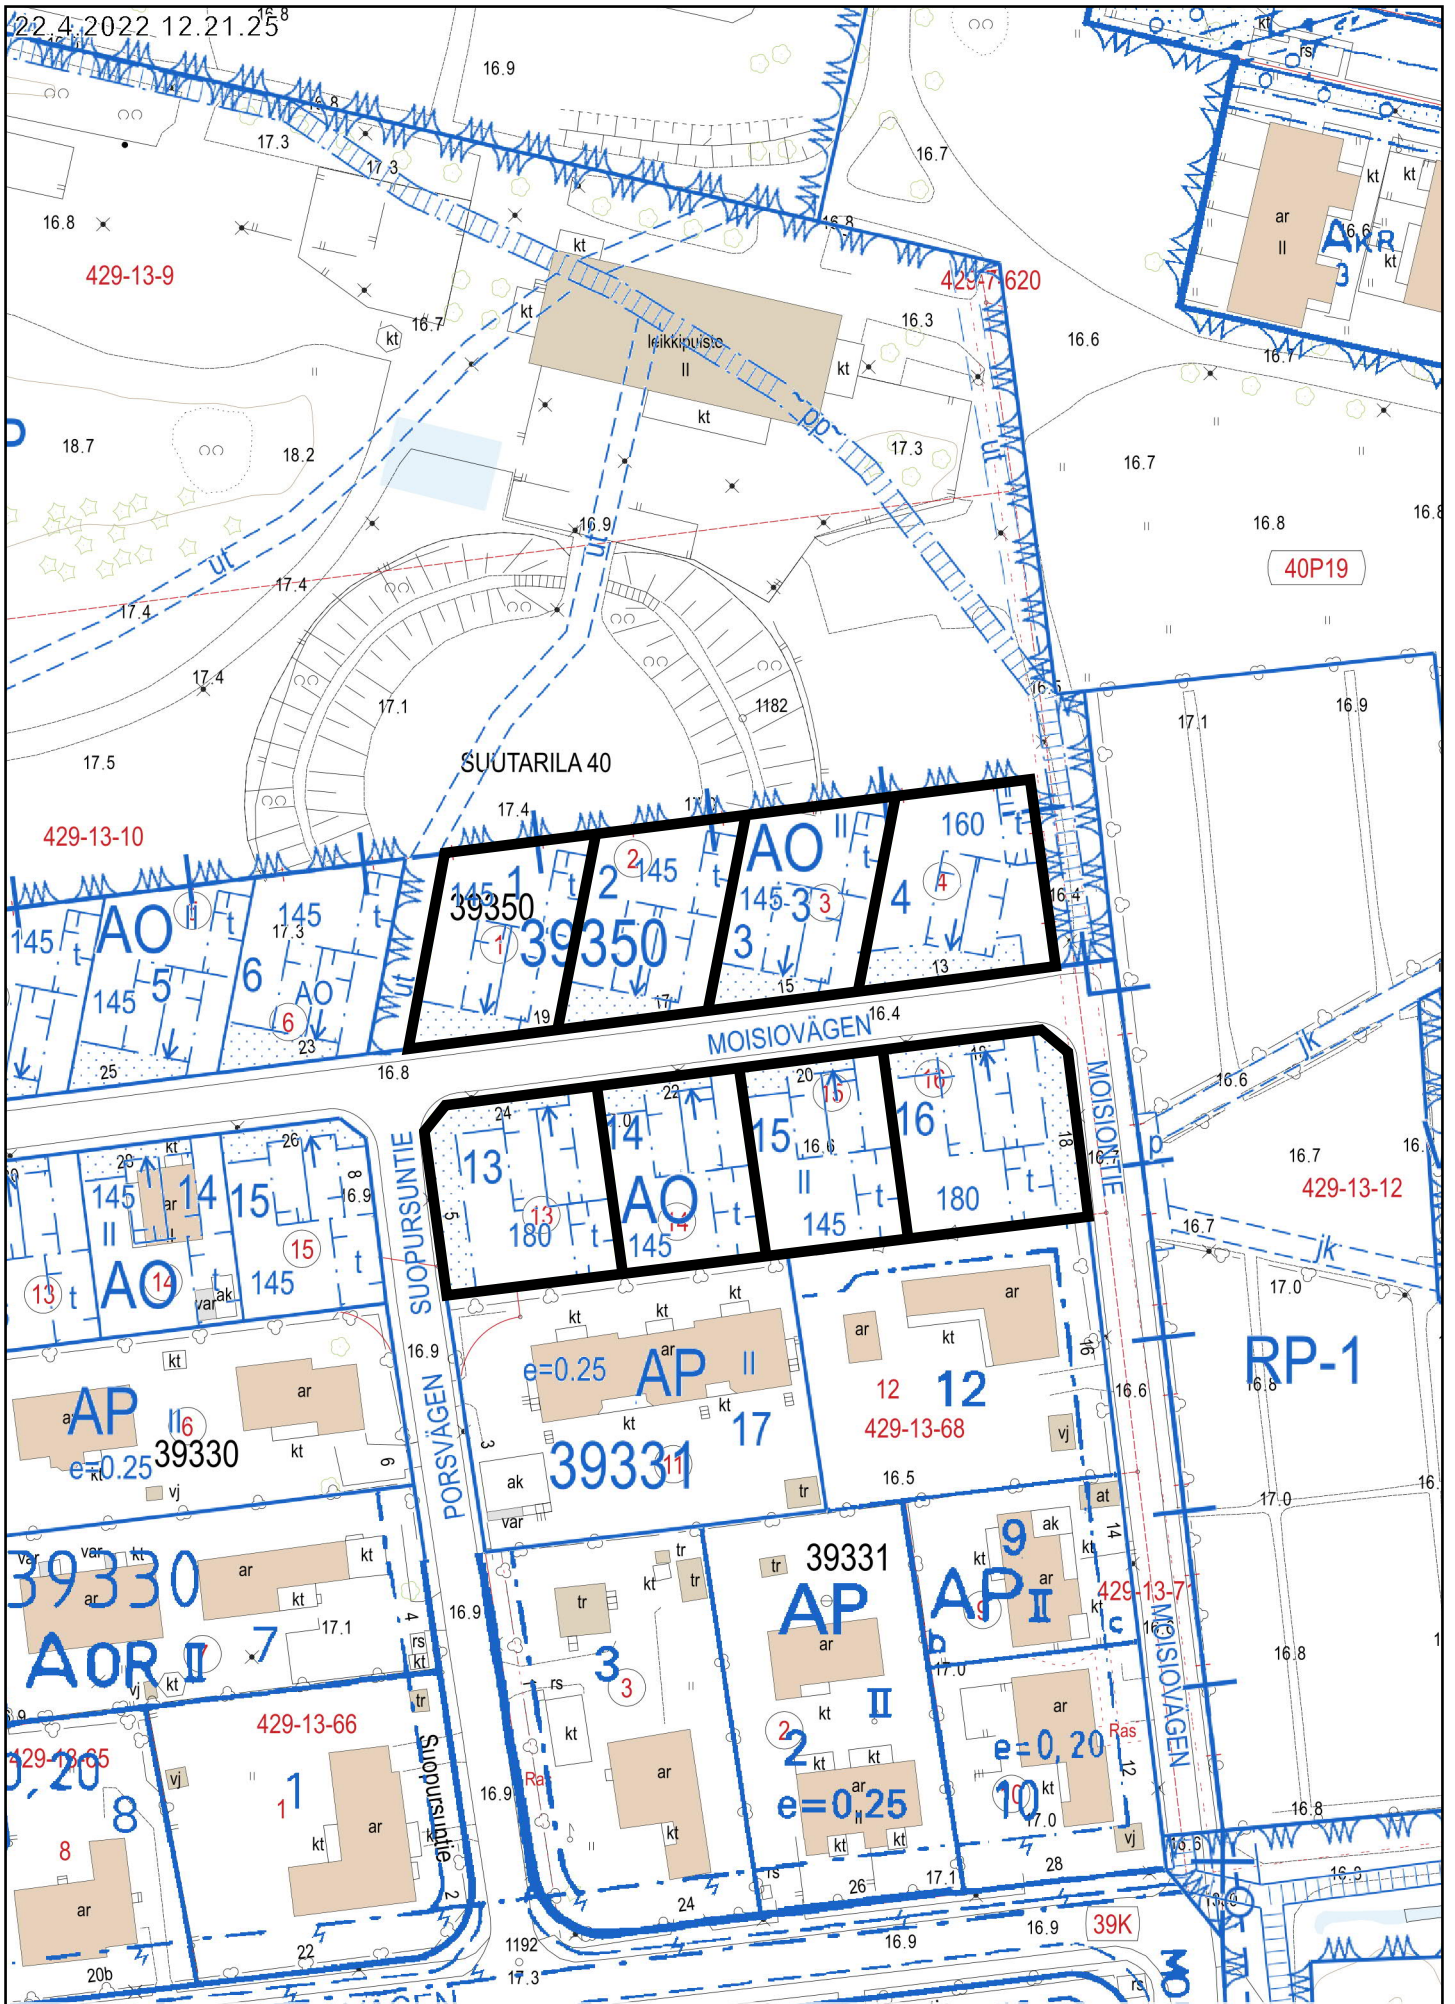

22.4.2022 12.21.25⁸

20 m
1:1 000

Kantakartta, Ajantasa-aseமாகაა (maanpäällinen) ©Helsingin kaupunki

Tontit 39331/13-16 ja 39350/1-4