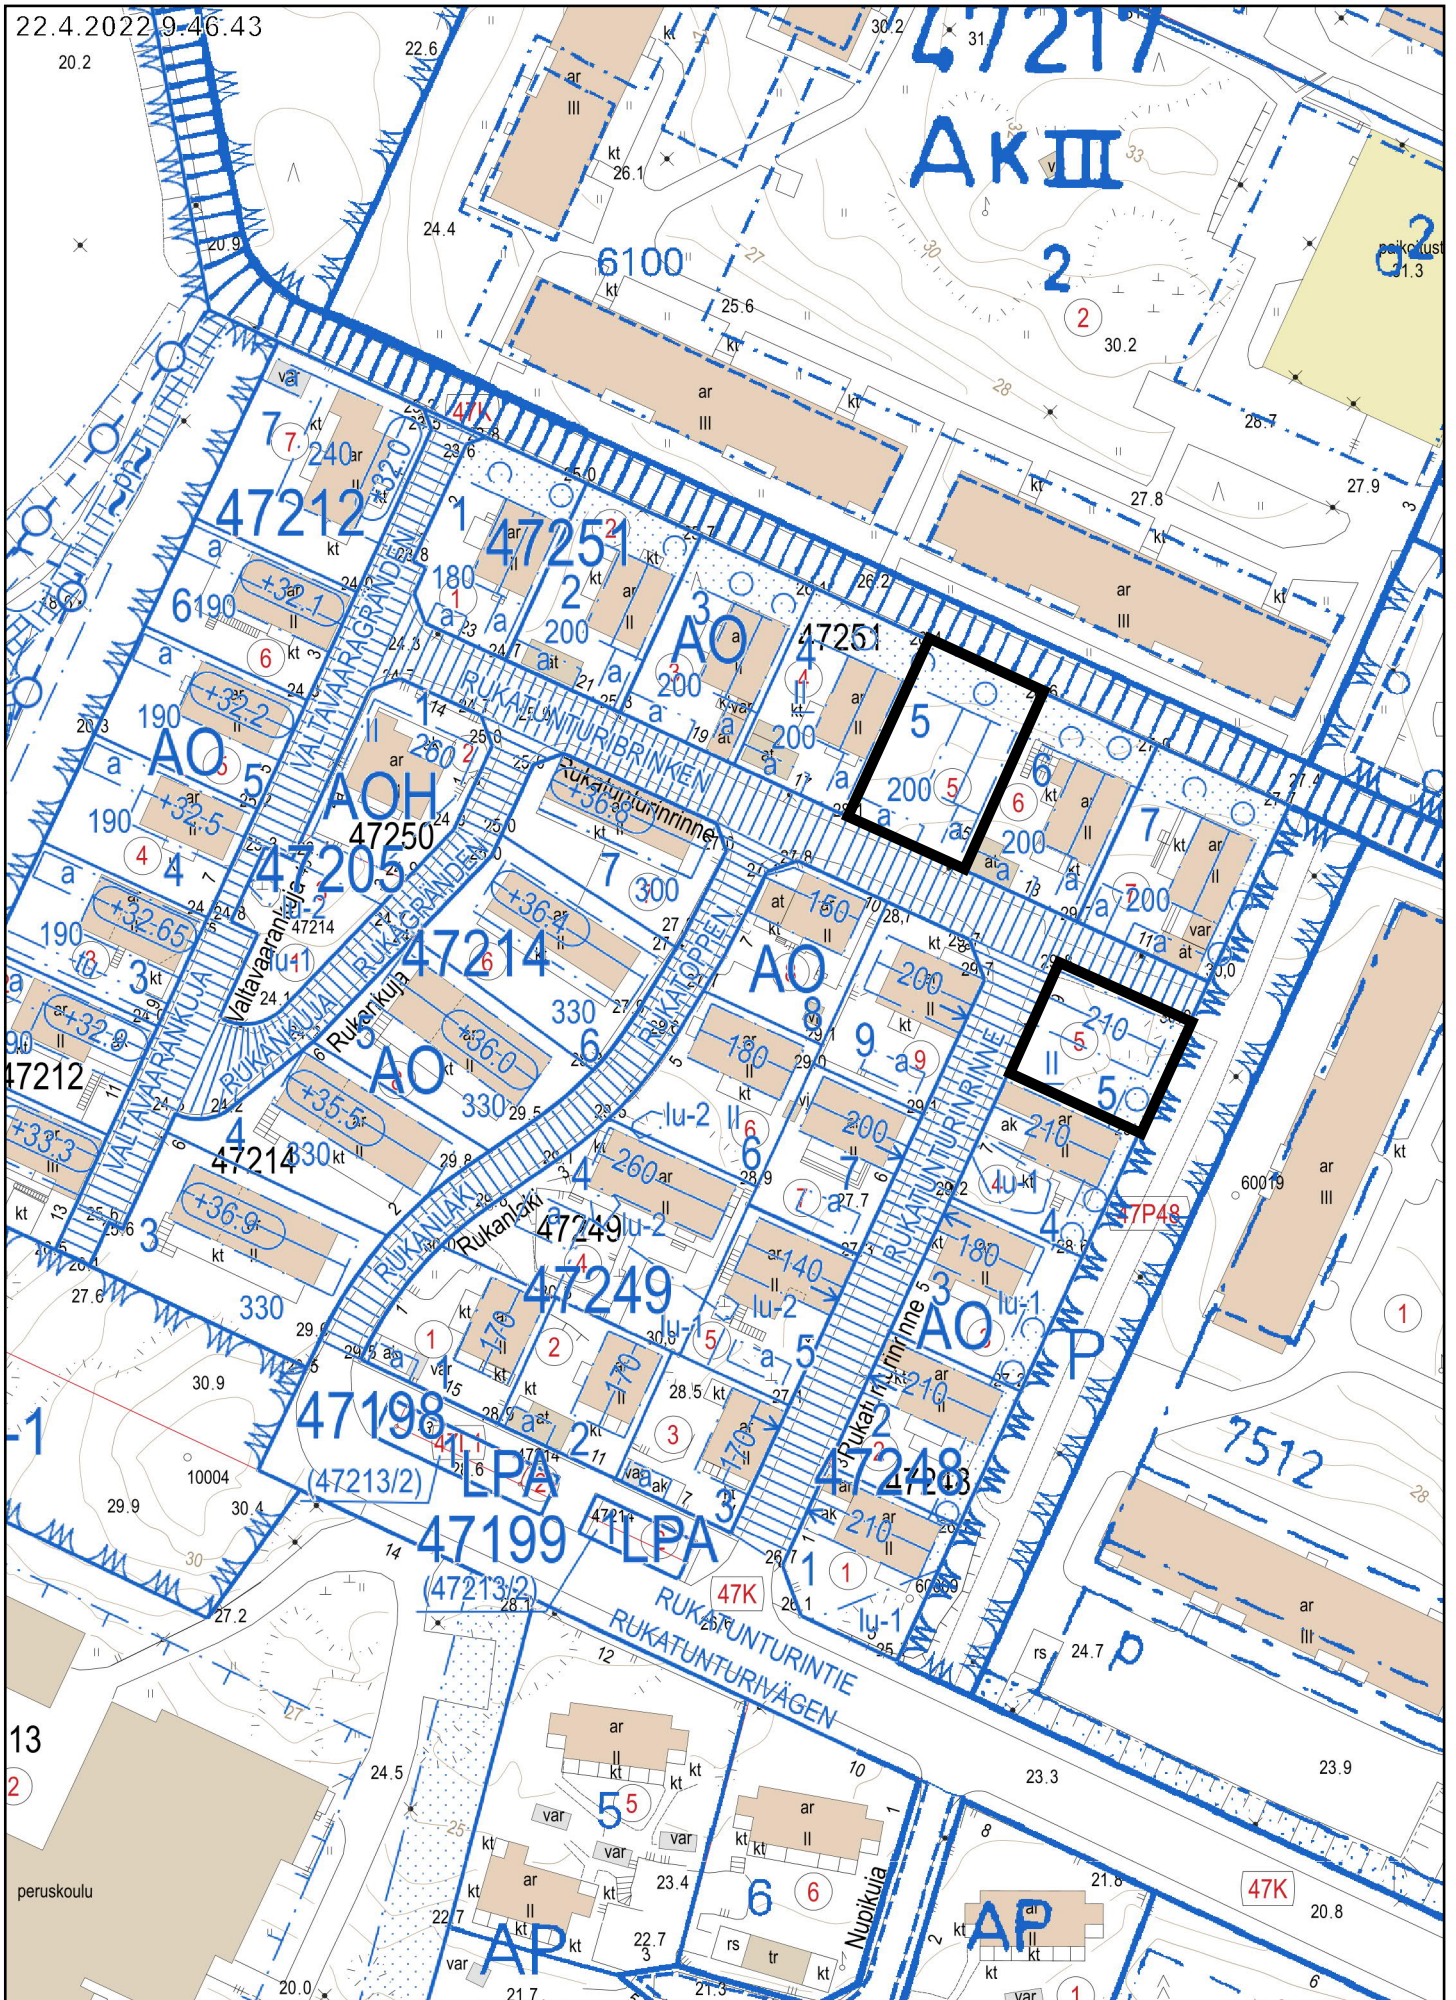

Tontit 40170/4-6

22.4.2022 10.48.12

20 m  
1:1 000

Kantakartta, Ajantasa-aseமாகაა (maanpäällinen) ©Helsingin kaupunki  
Tontit 40228/4-5

20 m

1:1 000

Tontti 41290/8

Kantakartta, Ajantasa-aseமாகა (maanpäällinen) ©Helsingin kaupunki

20 m 1:1 000

**Tontti 41300/5**

22.4.2022 10.26.48

20 m

1:1 000

Kantakartta, Ajantasa-asetelmäkaava (maanpäällinen) ©Helsingin kaupunki

Tontti 47042/8

22.4.2022 9:46:43

20 m

1:1 000

Kantakartta, Ajantasa-aseமாகაა (maanpäällinen) ©Helsingin kaupunki  
Tontit 47248/5 ja 47251/5

22.4.2022 10:08:05

20 m

1:1 000

Kantakartta, Ajantasa-asebakaava (maanpäällinen) ©Helsingin kaupunki  
Tontit 47288/6, 47288/8, 47289/3, 47289/6-8, 47289/11 ja 47289/13

20 m

1:1 000

Kantakartta, Ajantasa-aseenakaava (maanpäällinen) ©Helsingin kaupunki  
**Tontit 47196/16, 47196/19 ja 47293/1-8**

22.4.2022 9:40.52

20 m

1:1 000

Kantakartta, Ajantasa-aseமாகა (maanpäällinen) ©Helsingin kaupunki  
**Tontit 47314/13 ja 47315/2**