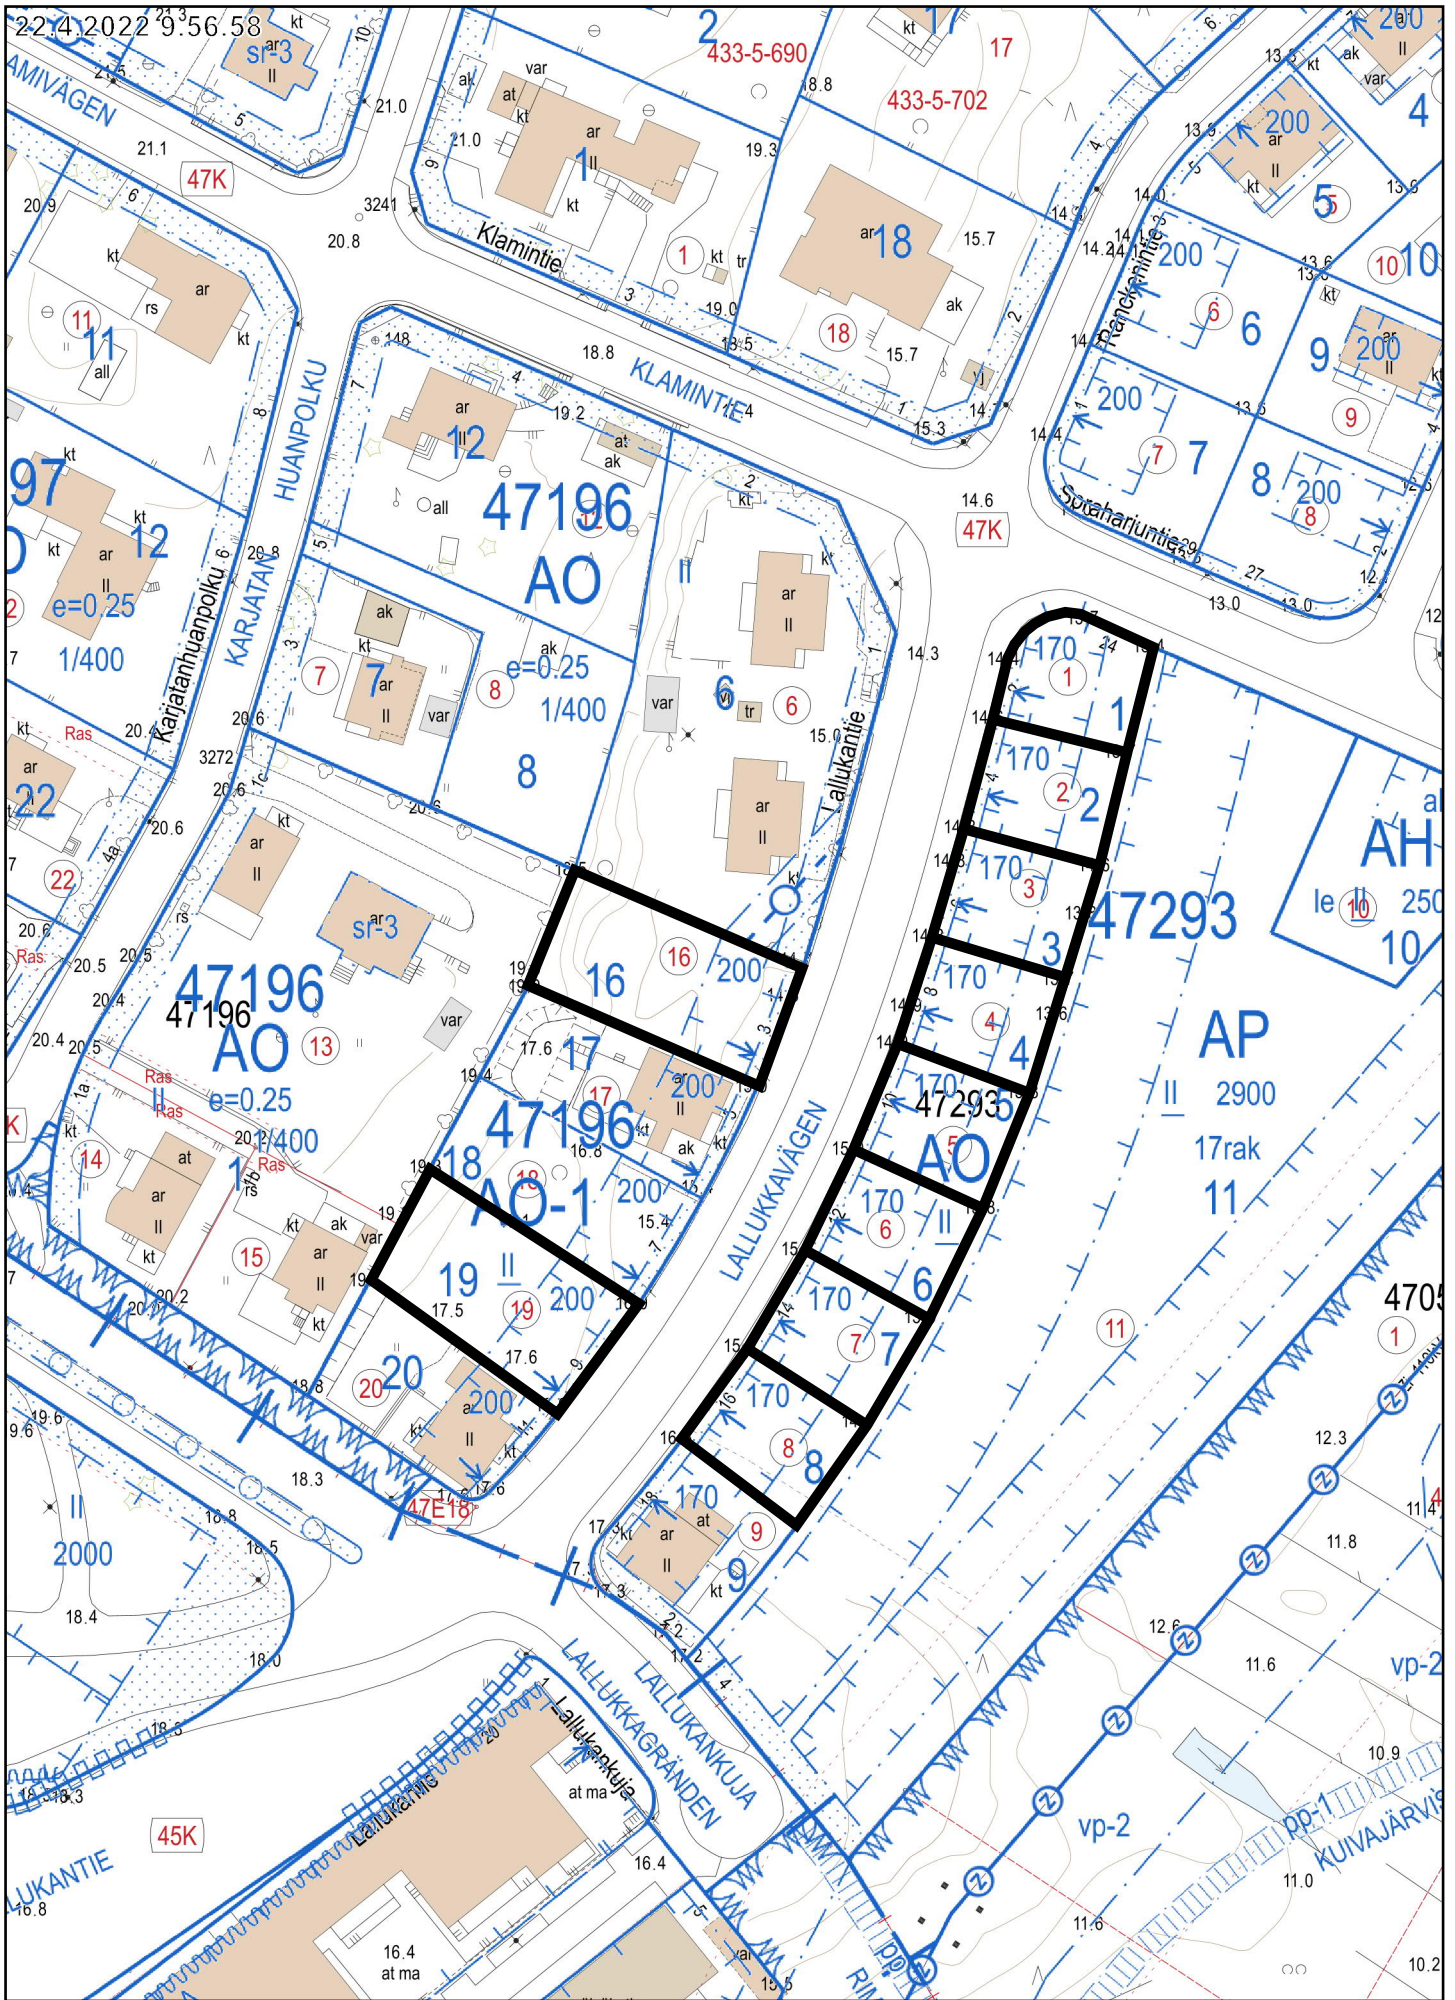

**MELLUNKYLÄ**, Naulakallio, 2 tonttia

**MALMI**, Ormuspelto, 1 tontti

**SUURMETSÄ**, Alppikylä, 2 tonttia

50 m

1:2 000

Kantakartta, Ajantasa-aseenakaava (maanpäällinen) ©Helsingin kaupunki

Tontit 39328/26-31, 39329/33-35, 39330/10-13, 39330/15, 39347/1-9, 39348/5-6 ja 39349/1-6

20 m 1:1 000

**Tontti 41300/5**

22.4.2022 10.26.48

20 m

1:1 000

Kantakartta, Ajantasa-asetelmäkaava (maanpäällinen) ©Helsingin kaupunki

Tontti 47042/8

22.4.2022 9:46:43

20 m

1:1 000

Kantakartta, Ajantasa-aseமாகაა (maanpäällinen) ©Helsingin kaupunki  
Tontit 47248/5 ja 47251/5

22.4.2022 10:08:05

20 m

1:1 000

Kantakartta, Ajantasa-asebakaava (maanpäällinen) ©Helsingin kaupunki  
Tontit 47288/6, 47288/8, 47289/3, 47289/6-8, 47289/11 ja 47289/13

20 m

1:1 000

Kantakartta, Ajantasa-aseenakaava (maanpäällinen) ©Helsingin kaupunki  
**Tontit 47196/16, 47196/19 ja 47293/1-8**

22.4.2022 9:40.52

20 m

1:1 000

Kantakartta, Ajantasa-aseமாகა (maanpäällinen) ©Helsingin kaupunki  
**Tontit 47314/13 ja 47315/2**