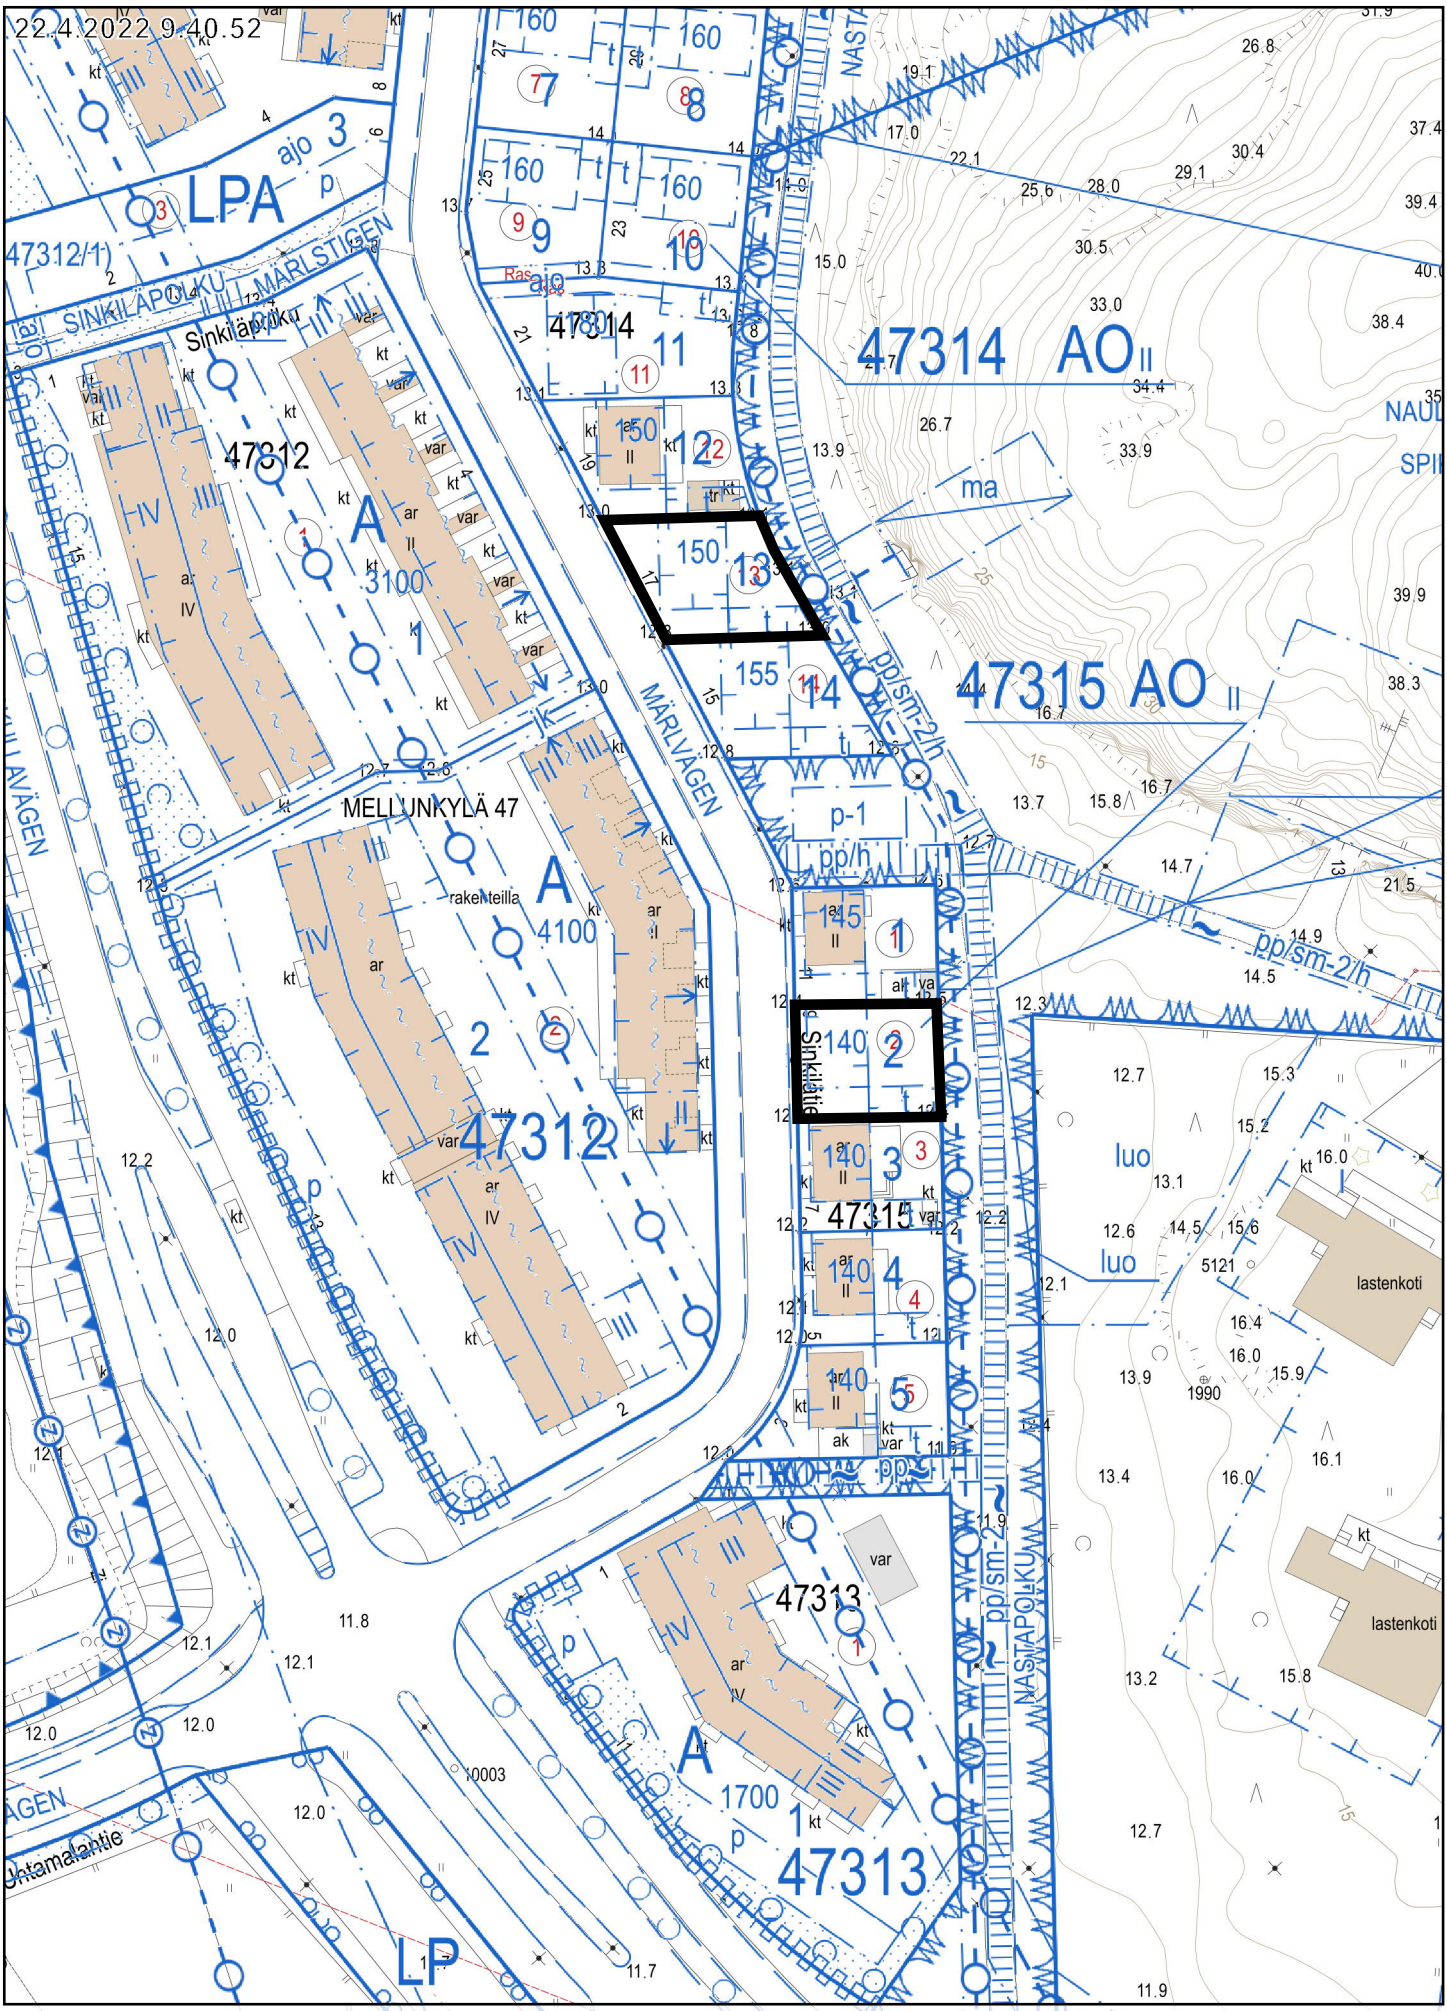

**MELLUNKYLÄ**, Naulakallio, 2 tonttia

**MALMI**, Ormuspelto, 1 tontti

**SUURMETSÄ**, Alppikylä, 2 tonttia

50 m

1:2 000

Kantakartta, Ajantasa-aseenakaava (maanpäällinen) ©Helsingin kaupunki

Tontit 39328/26-31, 39329/33-35, 39330/10-13, 39330/15, 39347/1-9, 39348/5-6 ja 39349/1-6

20 m 1:1 000

**Tontti 41300/5**

22.4.2022 10.26.48

20 m

1:1 000

Kantakartta, Ajantasa-asetelmäkaava (maanpäällinen) ©Helsingin kaupunki

Tontti 47042/8

22.4.2022 9:46:43

20 m

1:1 000

Kantakartta, Ajantasa-aseமாகაა (maanpäällinen) ©Helsingin kaupunki  
Tontit 47248/5 ja 47251/5

22.4.2022 10:08:05

20 m

1:1 000

Kantakartta, Ajantasa-asebakaava (maanpäällinen) ©Helsingin kaupunki  
Tontit 47288/6, 47288/8, 47289/3, 47289/6-8, 47289/11 ja 47289/13

20 m

1:1 000

Kantakartta, Ajantasa-aseenakaava (maanpäällinen) ©Helsingin kaupunki  
**Tontit 47196/16, 47196/19 ja 47293/1-8**

22.4.2022 9:40.52

20 m

1:1 000

Kantakartta, Ajantasa-aseமாகა (maanpäällinen) ©Helsingin kaupunki  
**Tontit 47314/13 ja 47315/2**