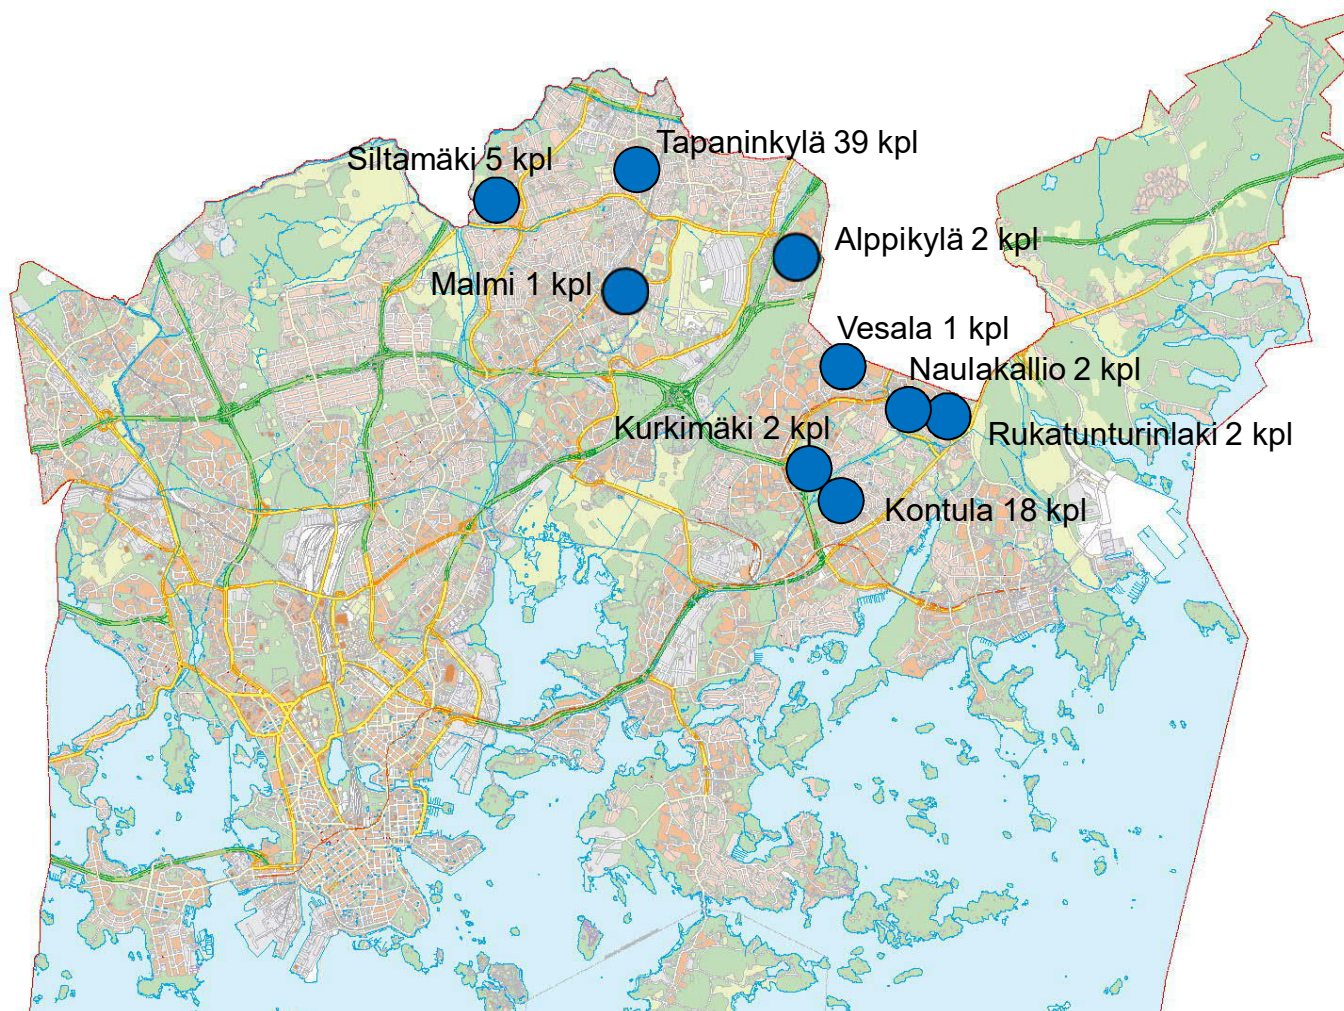

## 72 kpl

**TAPANINKYLÄ**, Maatullinpuisto, 39 tonttia

**SUUTARILA**, Siltamäki, 5 tonttia

**MELLUNKYLÄ**, Vesala, 1 tontti

**MELLUNKYLÄ**, Kurkimäki, 2 tonttia

**MELLUNKYLÄ**, Kontula, 18 tonttia

**MELLUNKYLÄ**, Rukatunturinlaki, 2 tontti

**MELLUNKYLÄ**, Naulakallio, 2 tonttia

**MALMI**, Ormuspelto, 1 tontti

**SUURMETSÄ**, Alppikylä, 2 tonttia

50 m

1:2 000

Kantakartta, Ajantasa-aseenakaava (maanpäällinen) ©Helsingin kaupunki

Tontit 39328/26-31, 39329/33-35, 39330/10-13, 39330/15, 39347/1-9, 39348/5-6 ja 39349/1-6