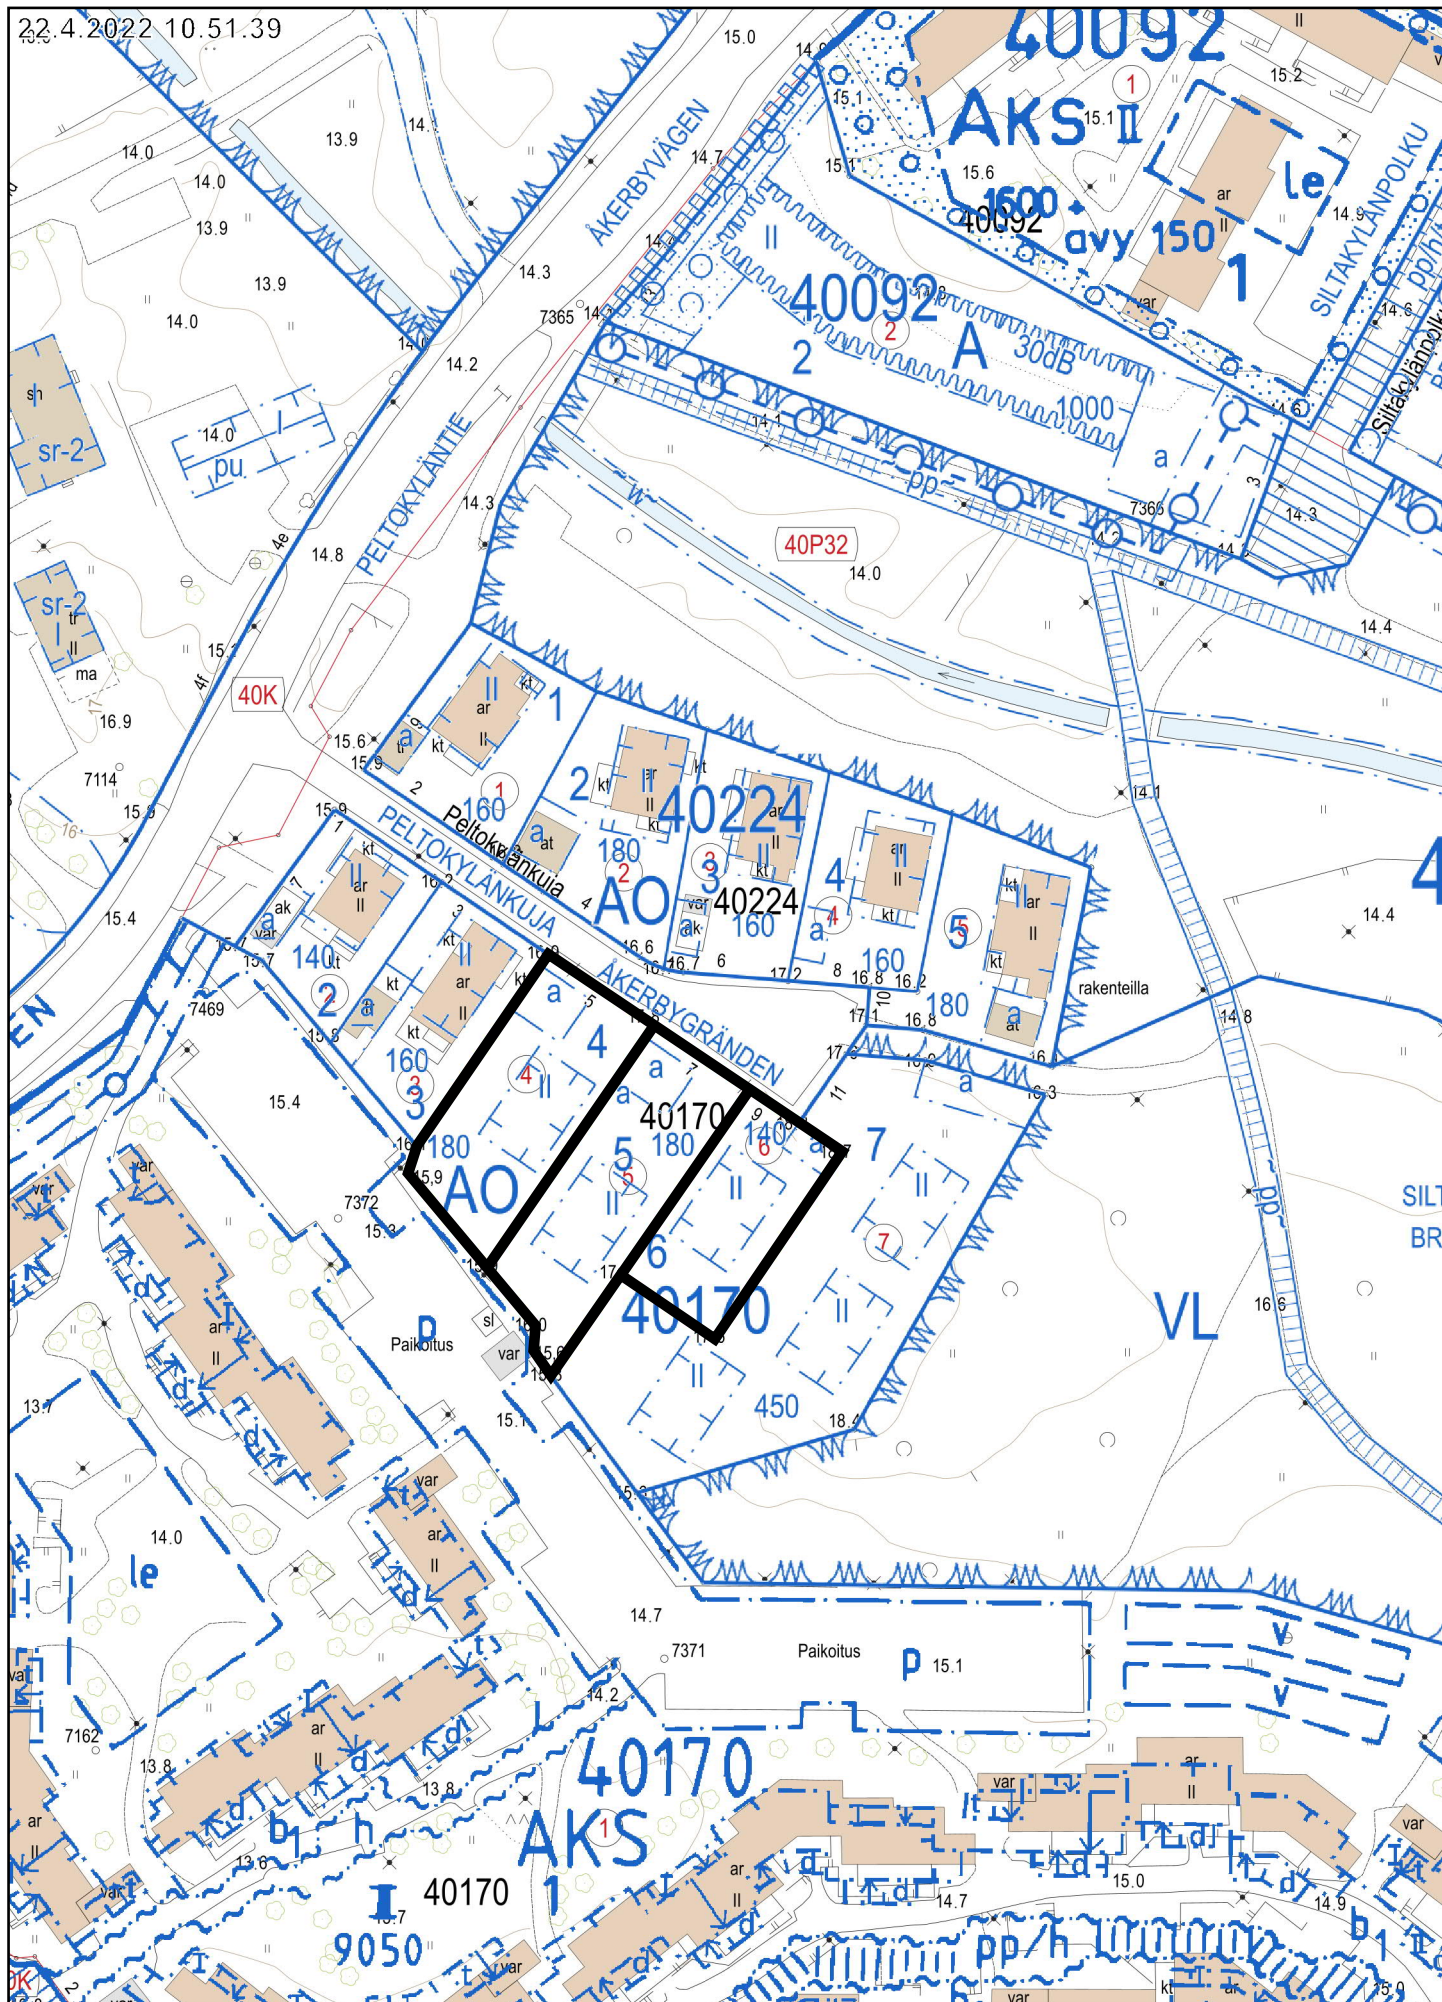

**MELLUNKYLÄ**, Naulakallio, 2 tonttia

**MALMI**, Ormuspelto, 1 tontti

**SUURMETSÄ**, Alppikylä, 2 tonttia

50 m

1:2 000

Kantakartta, Ajantasa-aseenakaava (maanpäällinen) ©Helsingin kaupunki

Tontit 39328/26-31, 39329/33-35, 39330/10-13, 39330/15, 39347/1-9, 39348/5-6 ja 39349/1-6

22.4.2022 12.21.25<sup>8</sup>

20 m  
1:1 000

Kantakartta, Ajantasa-aseமாகაა (maanpäällinen) ©Helsingin kaupunki

Tontit 39331/13-16 ja 39350/1-4

22.4.2022 10.51.39

20 m

1:1 000

Kantakartta, Ajantasa-aseமாகাवा (maanpäällinen) ©Helsingin kaupunki

Tontit 40170/4-6

22.4.2022 10.48.12

20 m  
1:1 000

Kantakartta, Ajantasa-aseமாகაა (maanpäällinen) ©Helsingin kaupunki  
Tontit 40228/4-5

20 m

1:1 000

Tontti 41290/8

Kantakartta, Ajantasa-aseமாகა (maanpäällinen) ©Helsingin kaupunki

20 m 1:1 000

**Tontti 41300/5**

22.4.2022 10.26.48

20 m

1:1 000

Kantakartta, Ajantasa-asetelmäkaava (maanpäällinen) ©Helsingin kaupunki

Tontti 47042/8

22.4.2022 9:46:43