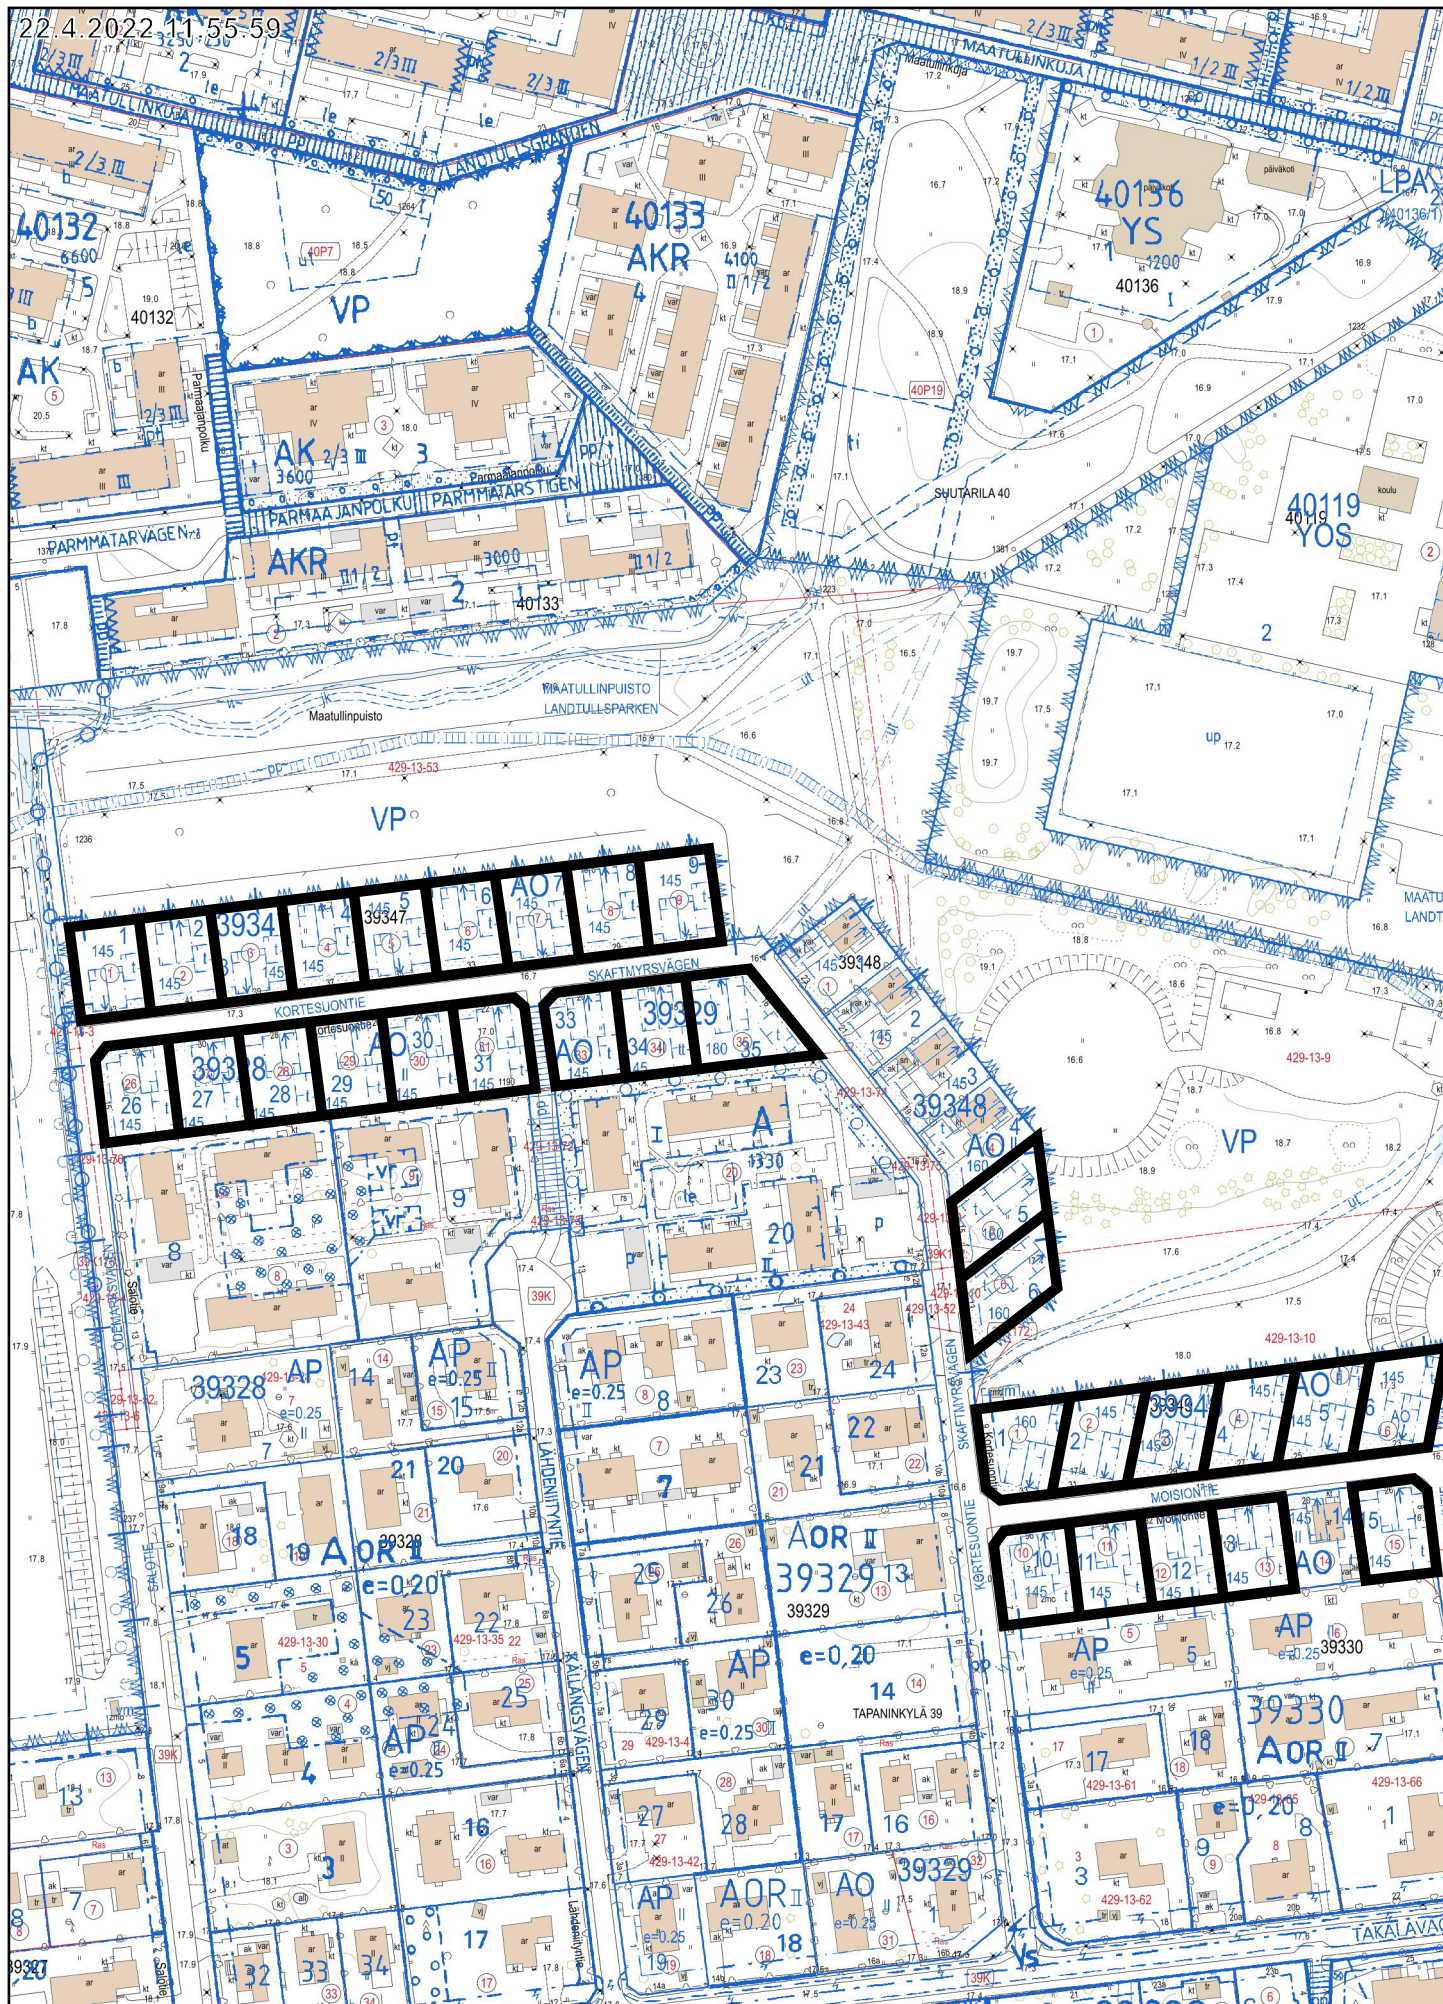

## 72 kpl

**TAPANINKYLÄ**, Maatullinpuisto, 39 tonttia

**SUUTARILA**, Siltamäki, 5 tonttia

**MELLUNKYLÄ**, Vesala, 1 tontti

**MELLUNKYLÄ**, Kurkimäki, 2 tonttia

**MELLUNKYLÄ**, Kontula, 18 tonttia

**MELLUNKYLÄ**, Rukatunturinlaki, 2 tontti

**MELLUNKYLÄ**, Naulakallio, 2 tonttia

**MALMI**, Ormuspelto, 1 tontti

**SUURMETSÄ**, Alppikylä, 2 tonttia

50 m

1:2 000

Kantakartta, Ajantasa-aseenakaava (maanpäällinen) ©Helsingin kaupunki

Tontit 39328/26-31, 39329/33-35, 39330/10-13, 39330/15, 39347/1-9, 39348/5-6 ja 39349/1-6

22.4.2022 12.21.25<sup>8</sup>

20 m  
1:1 000

Kantakartta, Ajantasa-aseமாகაა (maanpäällinen) ©Helsingin kaupunki

Tontit 39331/13-16 ja 39350/1-4

22.4.2022 10.51.39

20 m

1:1 000

Kantakartta, Ajantasa-aseமாகাवा (maanpäällinen) ©Helsingin kaupunki

20 m

1:1 000

Kantakartta, Ajantasa-aseமாகაა (maanpäällinen) ©Helsingin kaupunki  
Tontit 47248/5 ja 47251/5

22.4.2022 10:08:05

20 m

1:1 000

Kantakartta, Ajantasa-asebakaava (maanpäällinen) ©Helsingin kaupunki  
Tontit 47288/6, 47288/8, 47289/3, 47289/6-8, 47289/11 ja 47289/13