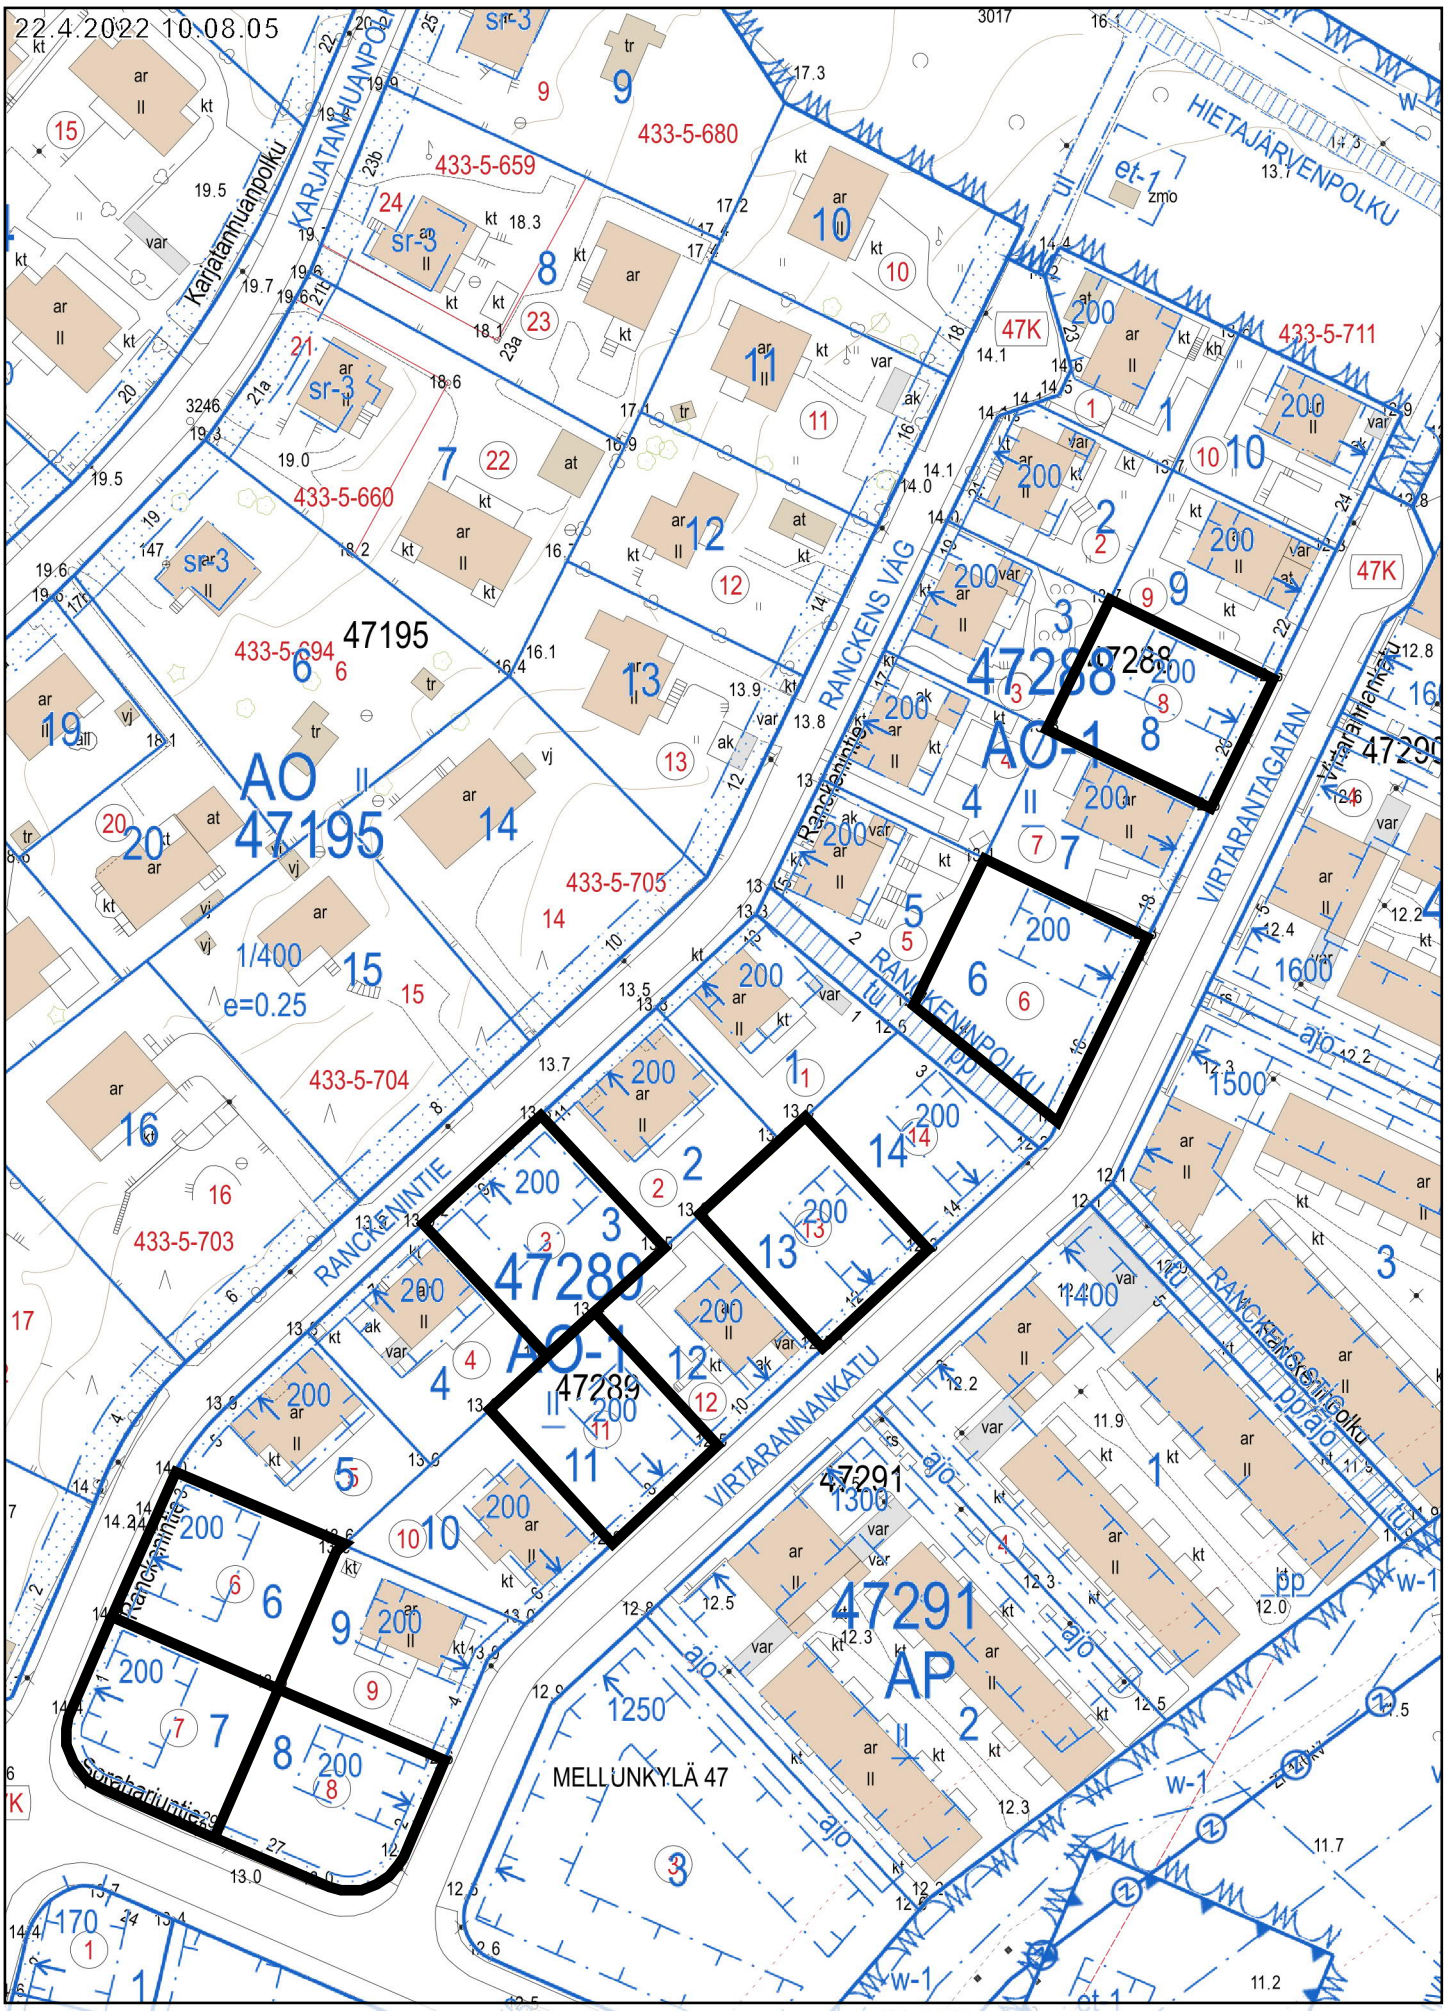

**MELLUNKYLÄ**, Naulakallio, 2 tonttia

**MALMI**, Ormuspelto, 1 tontti

**SUURMETSÄ**, Alppikylä, 2 tonttia

50 m

1:2 000

Kantakartta, Ajantasa-aseenakaava (maanpäällinen) ©Helsingin kaupunki

Tontit 39328/26-31, 39329/33-35, 39330/10-13, 39330/15, 39347/1-9, 39348/5-6 ja 39349/1-6

20 m 1:1 000

**Tontti 41300/5**

22.4.2022 10.26.48

20 m

1:1 000

Kantakartta, Ajantasa-asetelmäkaava (maanpäällinen) ©Helsingin kaupunki

Tontti 47042/8

22.4.2022 9:46:43

20 m

1:1 000

Kantakartta, Ajantasa-aseமாகაა (maanpäällinen) ©Helsingin kaupunki  
Tontit 47248/5 ja 47251/5

22.4.2022 10:08:05

20 m

1:1 000

Kantakartta, Ajantasa-asebakaava (maanpäällinen) ©Helsingin kaupunki  
Tontit 47288/6, 47288/8, 47289/3, 47289/6-8, 47289/11 ja 47289/13

20 m

1:1 000

Kantakartta, Ajantasa-aseenakaava (maanpäällinen) ©Helsingin kaupunki  
**Tontit 47196/16, 47196/19 ja 47293/1-8**

22.4.2022 9:40.52

20 m

1:1 000

Kantakartta, Ajantasa-aseமாகა (maanpäällinen) ©Helsingin kaupunki  
**Tontit 47314/13 ja 47315/2**