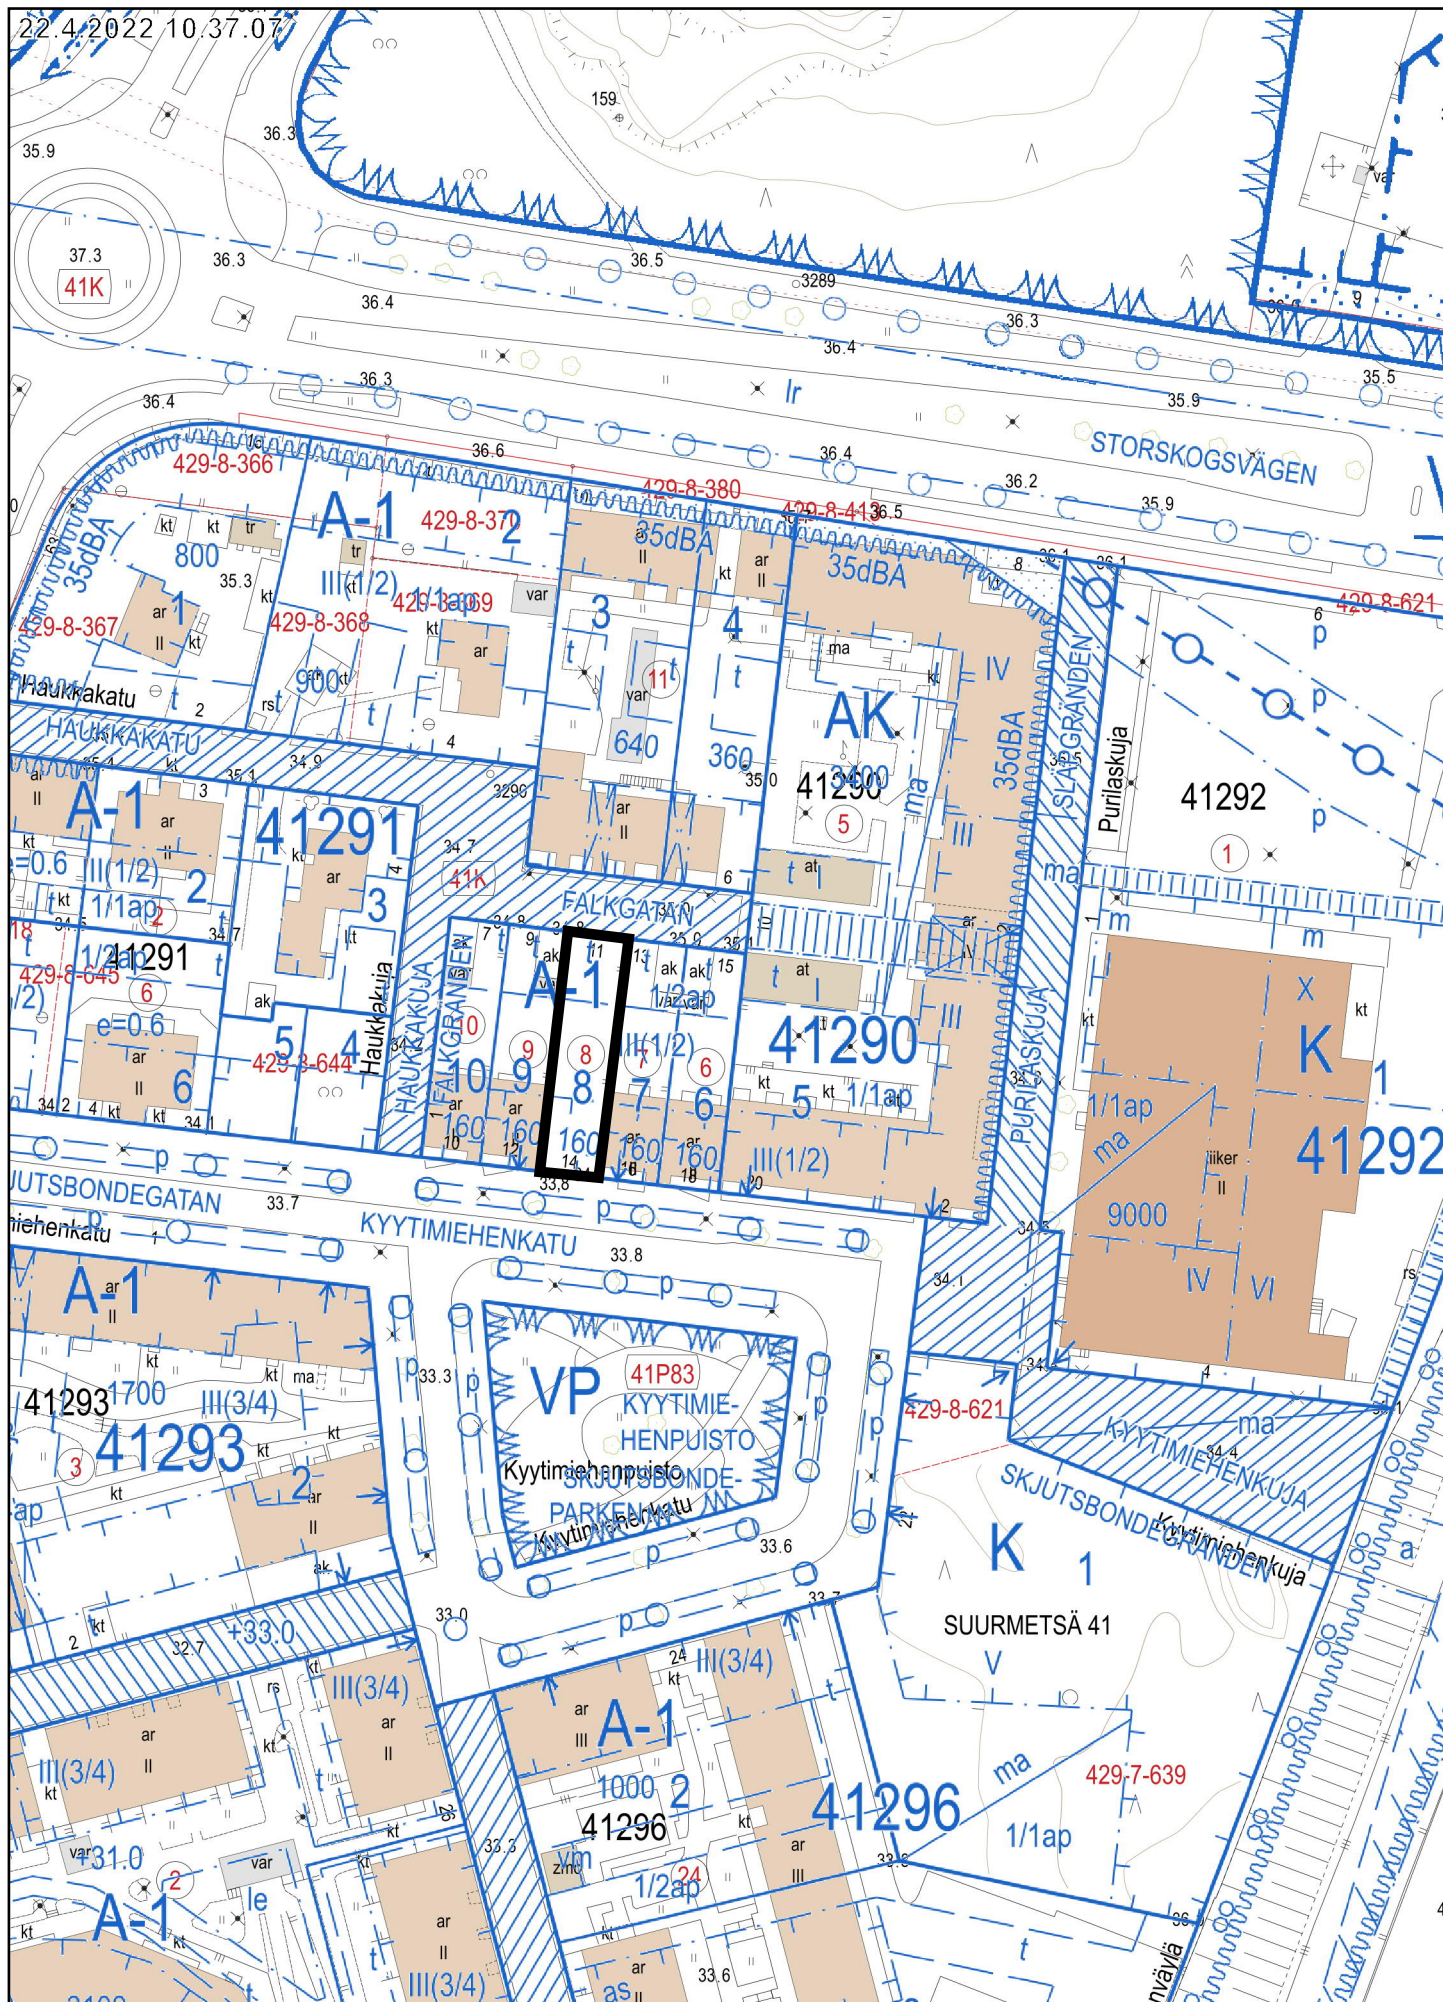

22.4.2022 12.21.25<sup>8</sup>

20 m  
1:1 000

Kantakartta, Ajantasa-aseமாகაა (maanpäällinen) ©Helsingin kaupunki

Tontit 39331/13-16 ja 39350/1-4

22.4.2022 10.51.39

20 m

1:1 000

Kantakartta, Ajantasa-aseமாகাवा (maanpäällinen) ©Helsingin kaupunki

Tontit 40170/4-6

22.4.2022 10.48.12

20 m  
1:1 000

Kantakartta, Ajantasa-aseமாகაა (maanpäällinen) ©Helsingin kaupunki  
Tontit 40228/4-5

20 m

1:1 000

Tontti 41290/8

Kantakartta, Ajantasa-aseமாகა (maanpäällinen) ©Helsingin kaupunki

20 m 1:1 000

**Tontti 41300/5**

22.4.2022 10.26.48

20 m

1:1 000

Kantakartta, Ajantasa-asetelmäkaava (maanpäällinen) ©Helsingin kaupunki

Tontti 47042/8

22.4.2022 9:46:43

20 m

1:1 000

Kantakartta, Ajantasa-aseமாகაა (maanpäällinen) ©Helsingin kaupunki  
Tontit 47248/5 ja 47251/5

22.4.2022 10:08:05

20 m

1:1 000

Kantakartta, Ajantasa-asebakaava (maanpäällinen) ©Helsingin kaupunki  
Tontit 47288/6, 47288/8, 47289/3, 47289/6-8, 47289/11 ja 47289/13