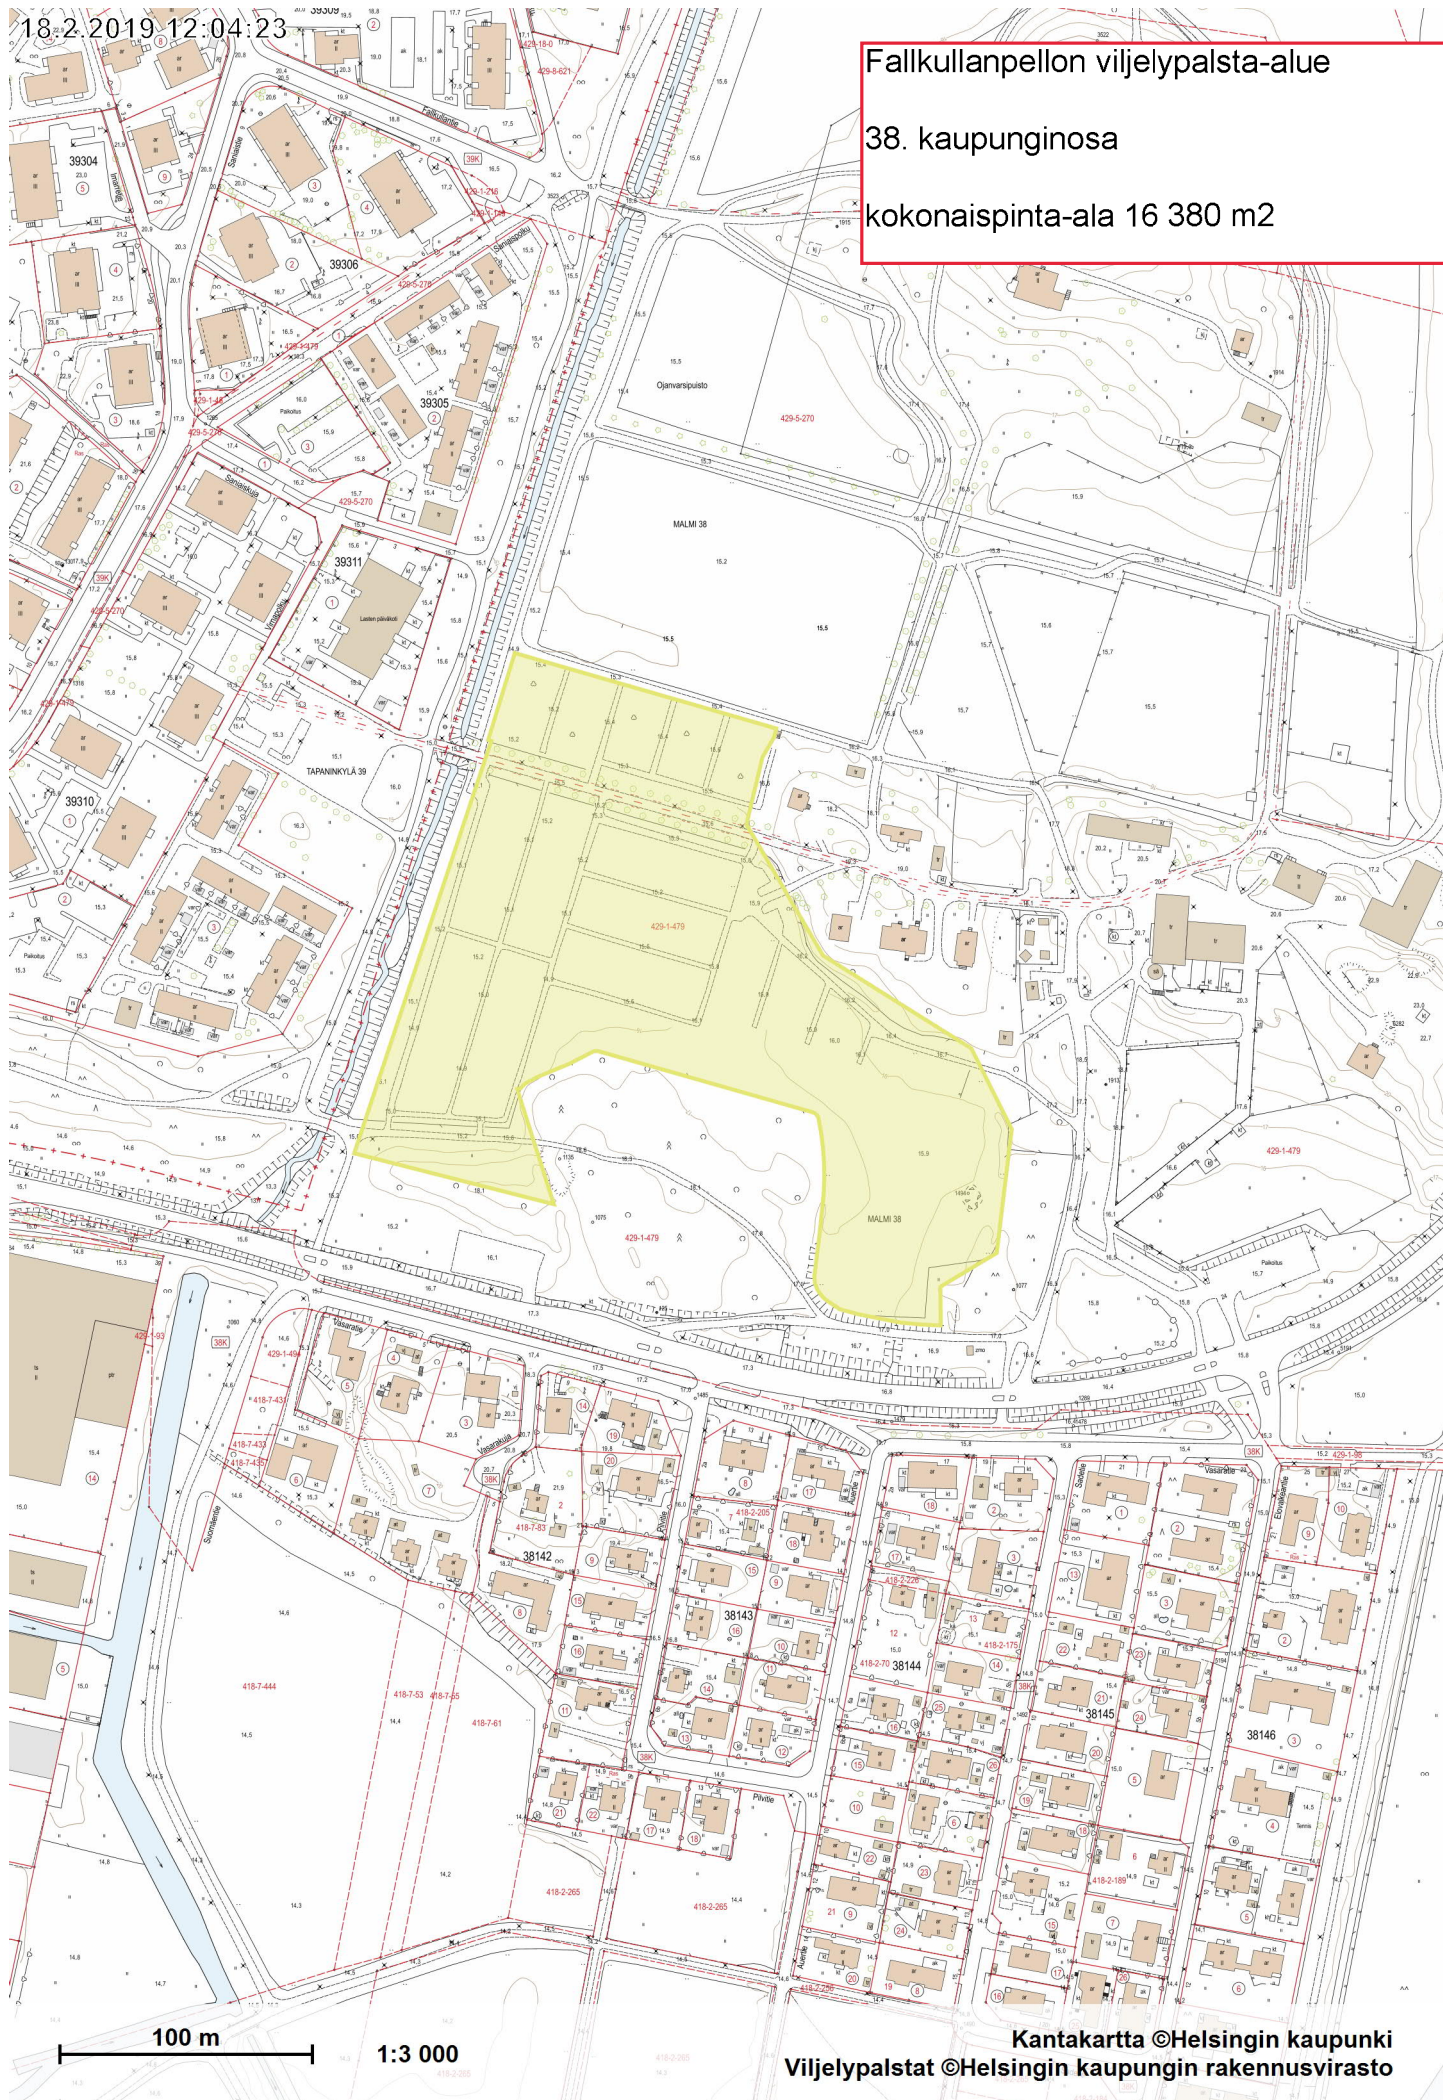

18.2.2019 12:04:23

Falkullanpellon viljelypalsta-alue

38. kaupunginosa

kokonaispinta-ala 16 380 m²

100 m

1:3 000

Kantakartha ©Helsingin kaupunki
Viljelypalstat ©Helsingin kaupungin rakennusvirasto