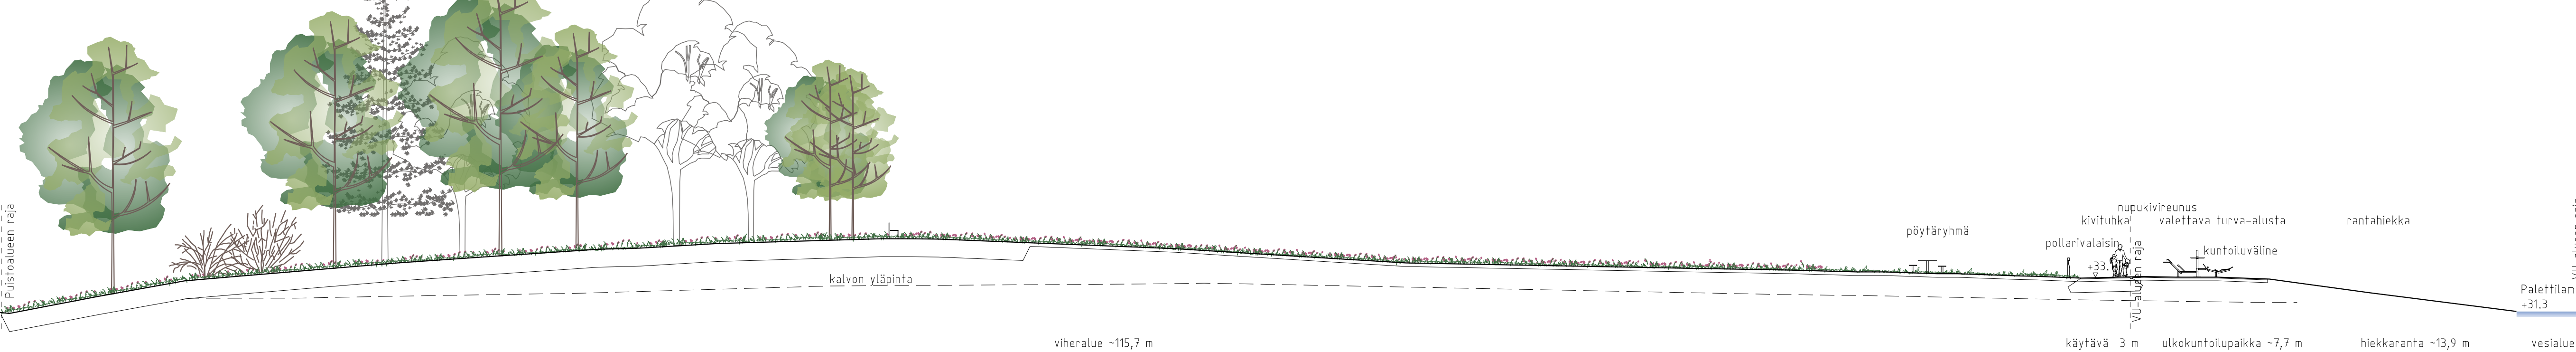

LEIKKAUS A-A

LEIKKAUS B-B

LEIKKAUS D-D

LEIKKAUS C-C

LEIKKAUS E-E

Helsinki Kaupunkiympäristön toimiala		www.hel.fi	
KAUP.O.SA, OSA-ALUE 33. Kaarela		sähköposti: etunimi.sukunimi@hel.fi	
ELLEN THESLEFFIN PUISTO			
POIKKILEIKKAUS			
MK	LIITTYY	NRO	KHS
1:200	KORVAA	VIO 6227/2	KYLK
	KORVATTU	TASOKOORDINAATISTO: ETRS-GK25	HYV.
	ASEMAKAAVA 124.01	KORKEUSJÄRJESTELMÄ: NZ000	TARK.
	LIKENNES. 6700-1		PROJ.
RAMBOLL		Ramboll Finland Oy PL 25, Itsehallintokuja 3 02601 ESPOO puh. 020 755 611	HYV. 29.4.2022 Lauri Axelsson
			TARK. 29.4.2022 Aino-Kaisa Nuotio
			LAAT. 29.4.2022 Sohvi Mäkilä, Minna Raufsoja