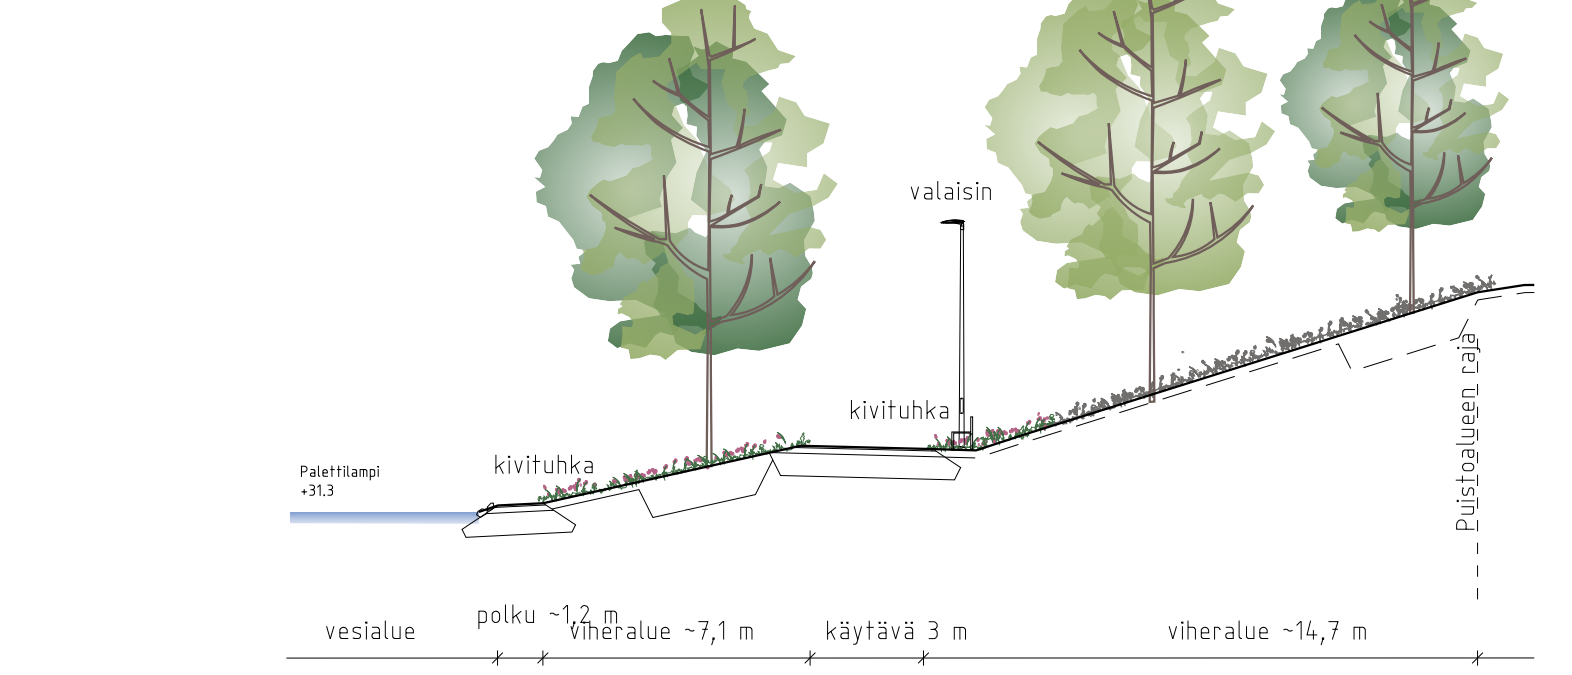

LEIKKAUS A-A

LEIKKAUS B-B

LEIKKAUS D-D

LEIKKAUS C-C

LEIKKAUS E-E

Helsinki Kaupunkiympäristön toimiala		www.hel.fi	
KAUP.O.SA, OSA-ALUE 33. Kaarela		sähköposti: etunimi.sukunimi@hel.fi	
ELLEN THESLEFFIN PUISTO			
POIKKILEIKKAUS			
MK	LIITTYY	NRO	KHS
1:200	KORVAA	VIO 6227/2	KYLK
	KORVATTU	TASOKOORDINAATISTO: ETRS-GK25	HYV.
	ASEMAKAAVA 124.01	KORKEUSJÄRJESTELMÄ: NZ000	TARK.
	LIKENNES. 6700-1		PROJ.
RAMBOLL		Ramboll Finland Oy PL 25, Itsehallintokuja 3 02601 ESPOO puh. 020 755 611	HYV. 29.4.2022 Lauri Axelsson
			TARK. 29.4.2022 Aino-Kaisa Nuotio
			LAAT. 29.4.2022 Sohvi Mäkilä, Minna Raufsoja