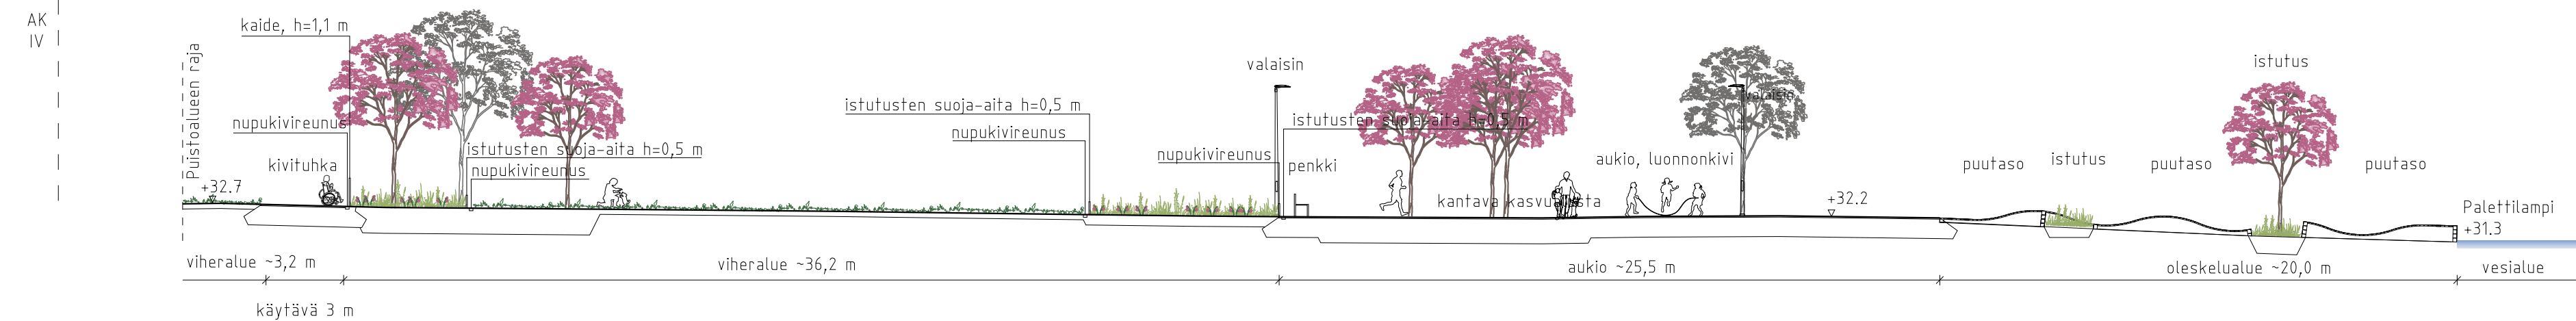

LEIKKAUS A-A

LEIKKAUS B-B

LEIKKAUS D-D

LEIKKAUS C-C

LEIKKAUS E-E

Helsinki Kaupunkiympäristön toimiala		www.hel.fi	
KAUP.O.SA, OSA-ALUE 33. Kaarela		sähköposti: etunimi.sukunimi@hel.fi	
ELLEN THESLEFFIN PUISTO			
POIKKILEIKKAUS			
MK	LIITTYY	NRO	KHS
1:200	KORVAA	VIO 6227/2	KYLK
	KORVATTU	TASOKOORDINAATISTO: ETRS-GK25	HYV.
	ASEMAKAAVA 124.01	KORKEUSJÄRJESTELMÄ: NZ000	TARK.
	LIKENNES. 6700-1		PROJ.
RAMBOLL		Ramboll Finland Oy PL 25, Itsehallintokuja 3 02601 ESPOO puh. 020 755 611	HYV. 29.4.2022 Lauri Axelsson
			TARK. 29.4.2022 Aino-Kaisa Nuotio
			LAAT. 29.4.2022 Sohvi Mäkilä, Minna Raufsoja