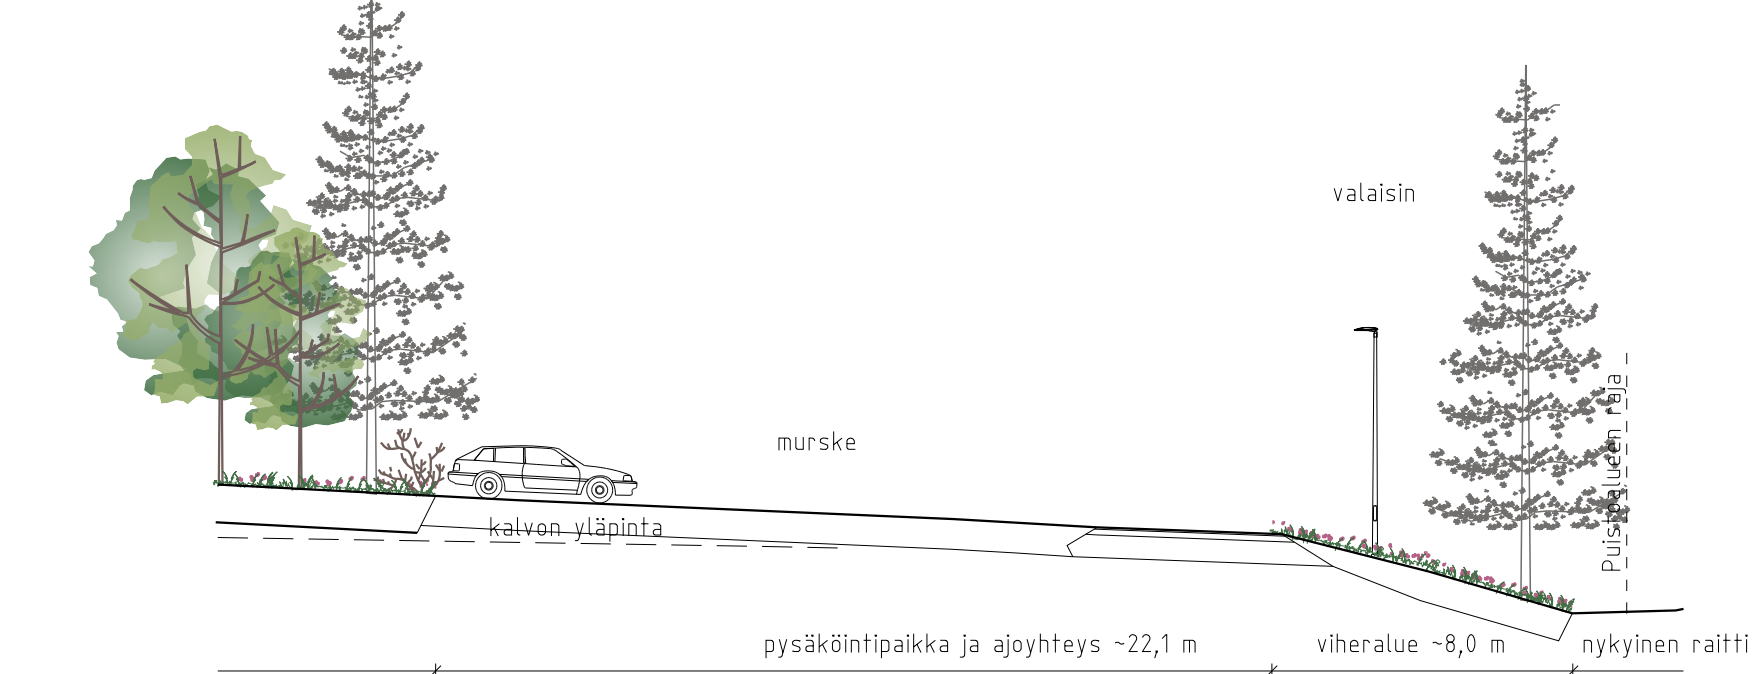

LEIKKAUS A-A

LEIKKAUS B-B

LEIKKAUS D-D

LEIKKAUS C-C

LEIKKAUS E-E

Helsinki Kaupunkiympäristön toimiala		www.hel.fi	
KAUP.O.SA, OSA-ALUE 33. Kaarela		sähköposti: etunimi.sukunimi@hel.fi	
ELLEN THESLEFFIN PUISTO			
POIKKILEIKKAUS			
MK	LIITTYY	NRO	KHS
1:200	KORVAA	VIO 6227/2	KYLK
	KORVATTU	TASOKOORDINAATISTO: ETRS-GK25	HYV.
	ASEMAKAAVA 124.01	KORKEUSJÄRJESTELMÄ: NZ000	TARK.
	LIKENNES. 6700-1		PROJ.
RAMBOLL		Ramboll Finland Oy PL 25, Itsehallintokuja 3 02601 ESPOO puh. 020 755 611	HYV. 29.4.2022 Lauri Axelsson
			TARK. 29.4.2022 Aino-Kaisa Nuotio
			LAAT. 29.4.2022 Sohvi Mäkilä, Minna Raufsoja