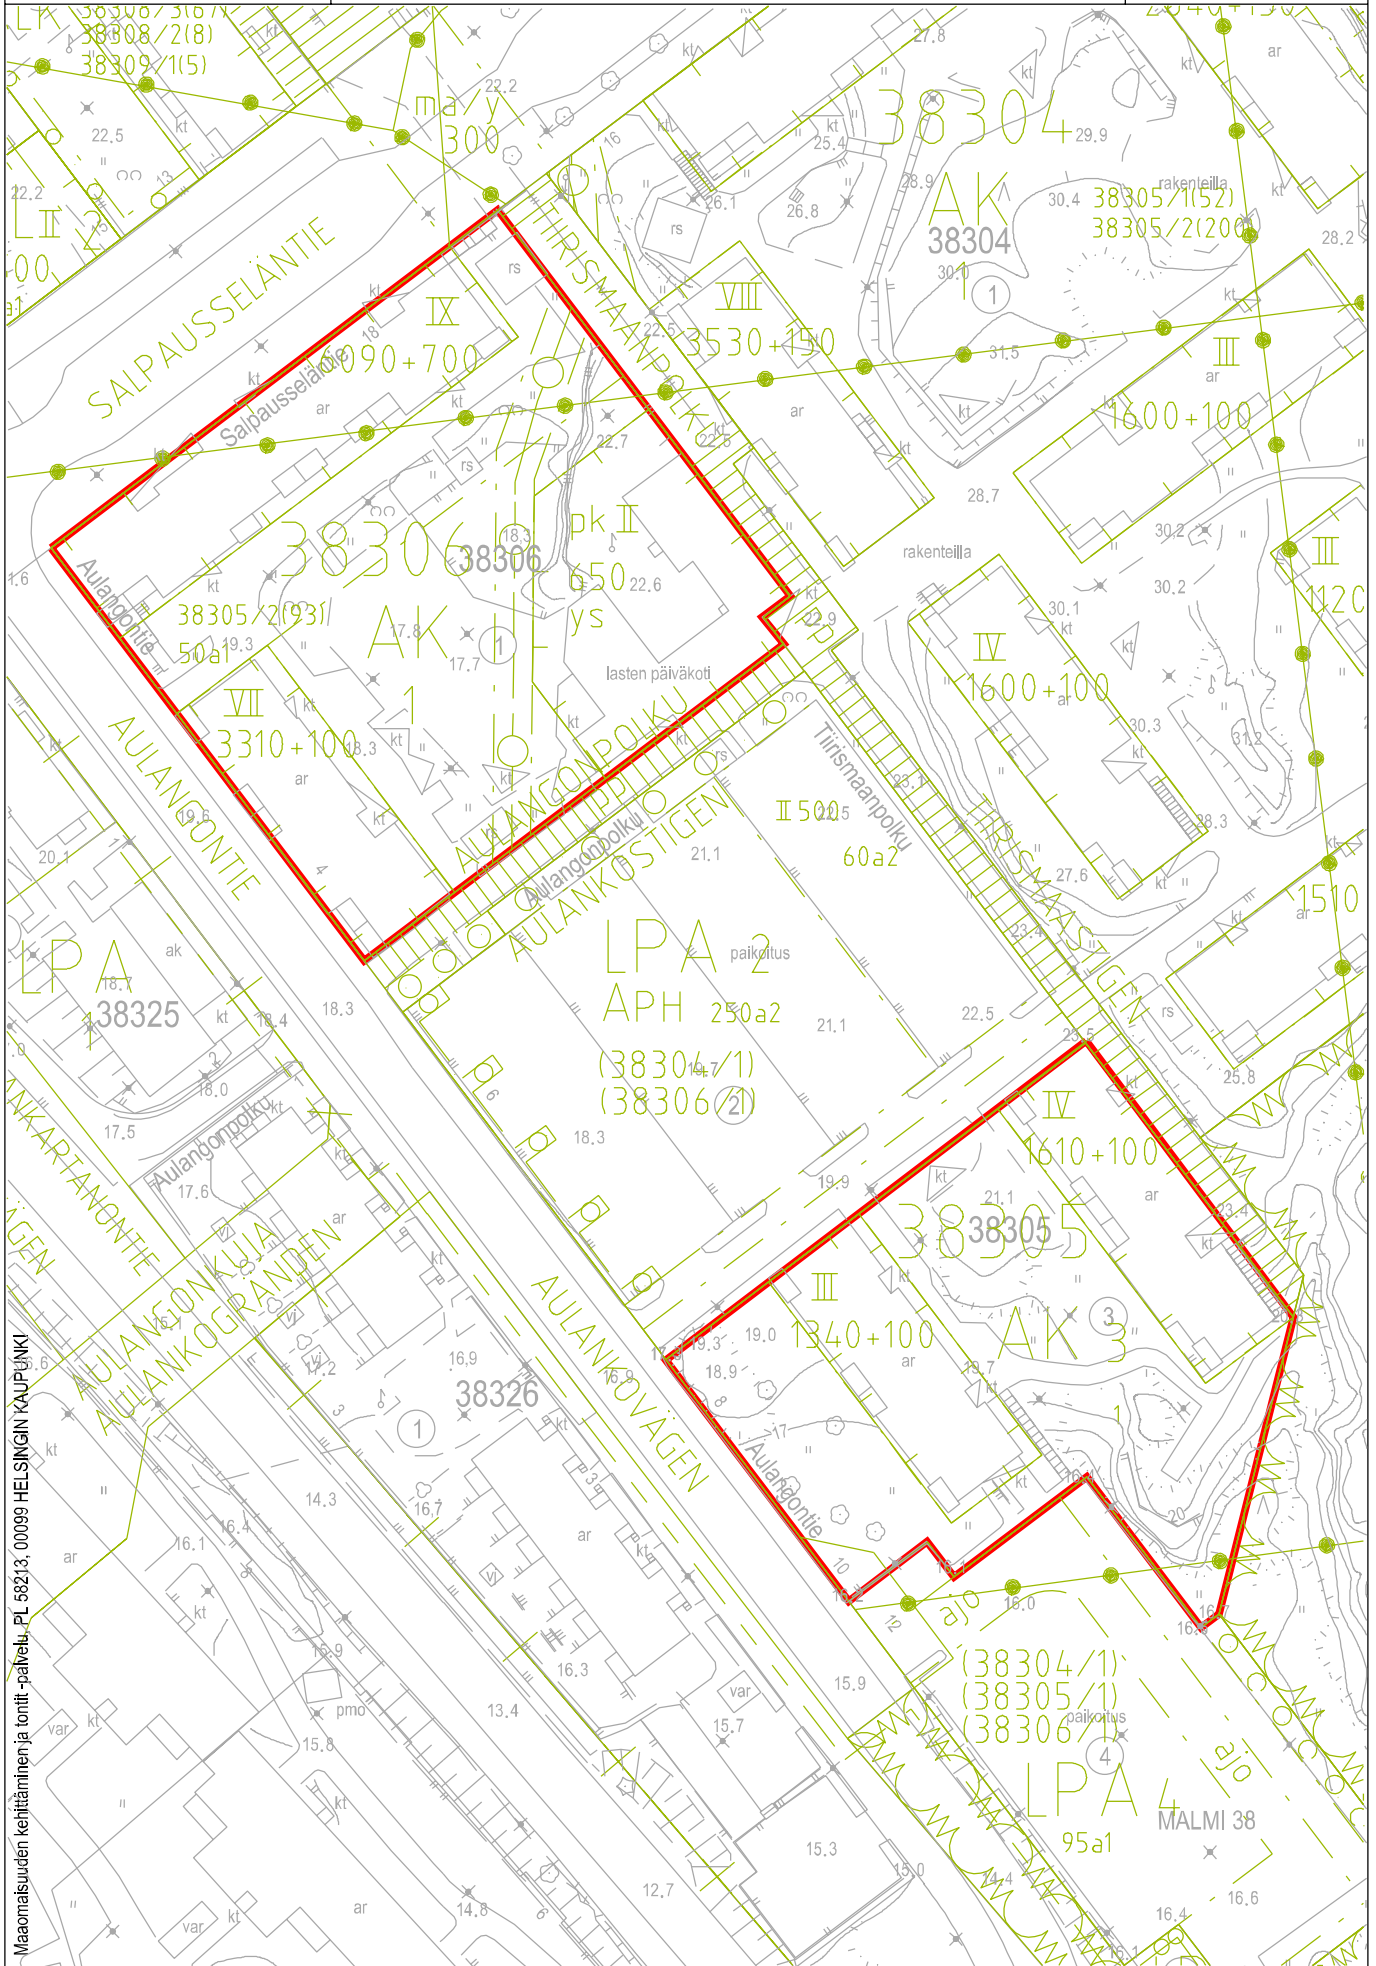

10.6.2022 13:04:56

38 Malmi, Aulangontie

250 m 1:10 000

Opaskartta (pääkaupunkiseutu) ©Helsingin, Vantaan ja Espoon kaupungit

Sisältö:

38 Malmi, Aulangontie Tontit 38305/3 ja 38306/1

10.6.2022 / 6000_LIite_3d

Kartta

TONTTI

Mittakaava:

1:1000

Maaomaisuuden kehittäminen ja tontti -palvelu, PL 66213, 00099 HELSINGIN KAUPUNKI