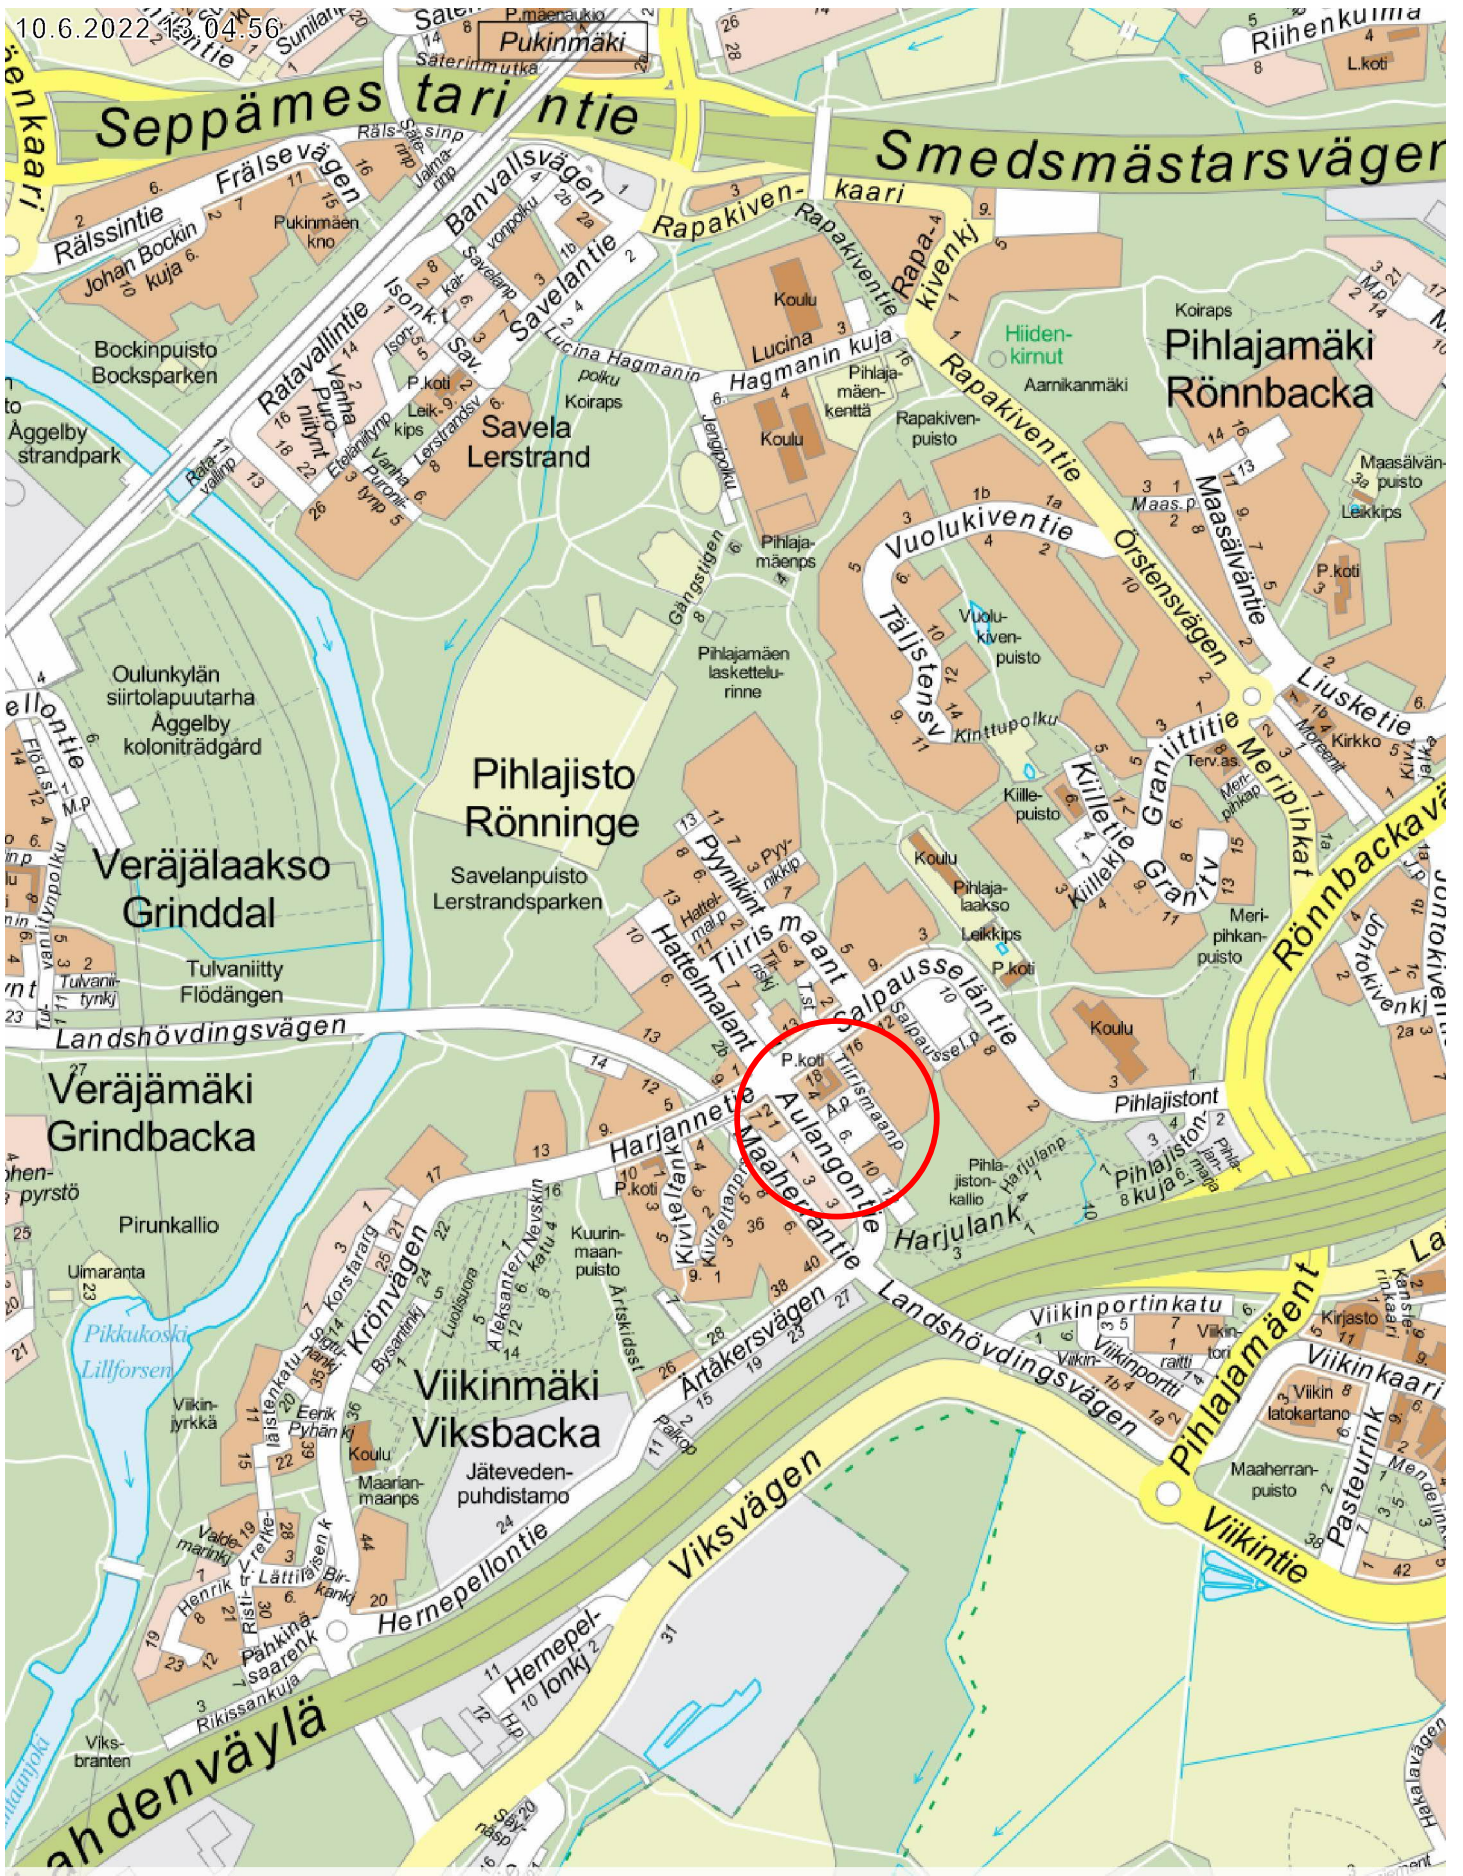

10.6.2022 13:04:56

38 Malmi, Aulangontie

250 m 1:10 000

Opaskartta (pääkaupunkiseutu) ©Helsingin, Vantaan ja Espoon kaupungit

Sisältö:

38 Malmi, Aulangontie Tontit 38305/3 ja 38306/1

10.6.2022 / 6000_LIite_3d