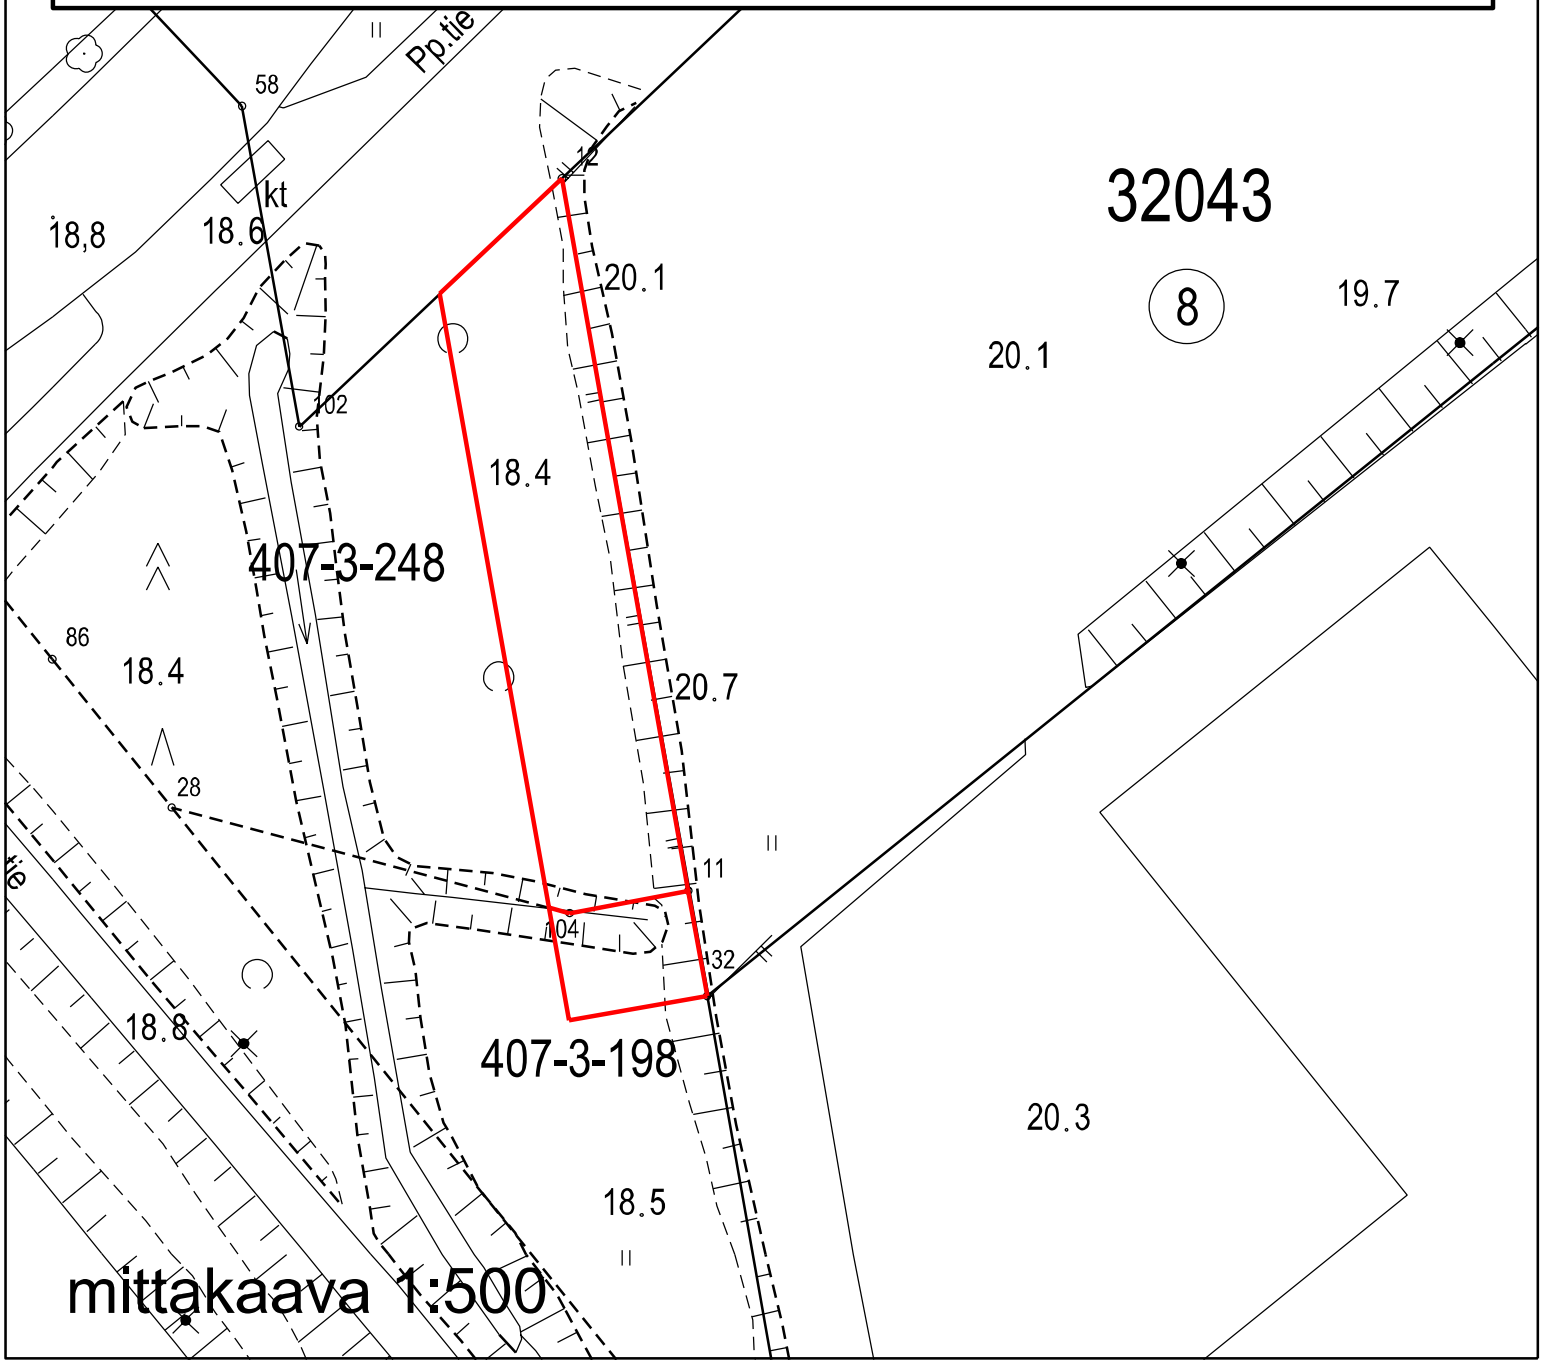

Kartanontie

19.4

19.6

Helsingin kaupunki luovuttaa noin 417 m²:n suuruisen kiinteistön 91-407-3-248 määräalan sekä noin 66 m²:n suuruisen kiinteistön 91-407-3-198 määräalan asemakaavan nro 12636 mukaisen korttelin 32043 tonttiin 10.

mittakaava 1:500