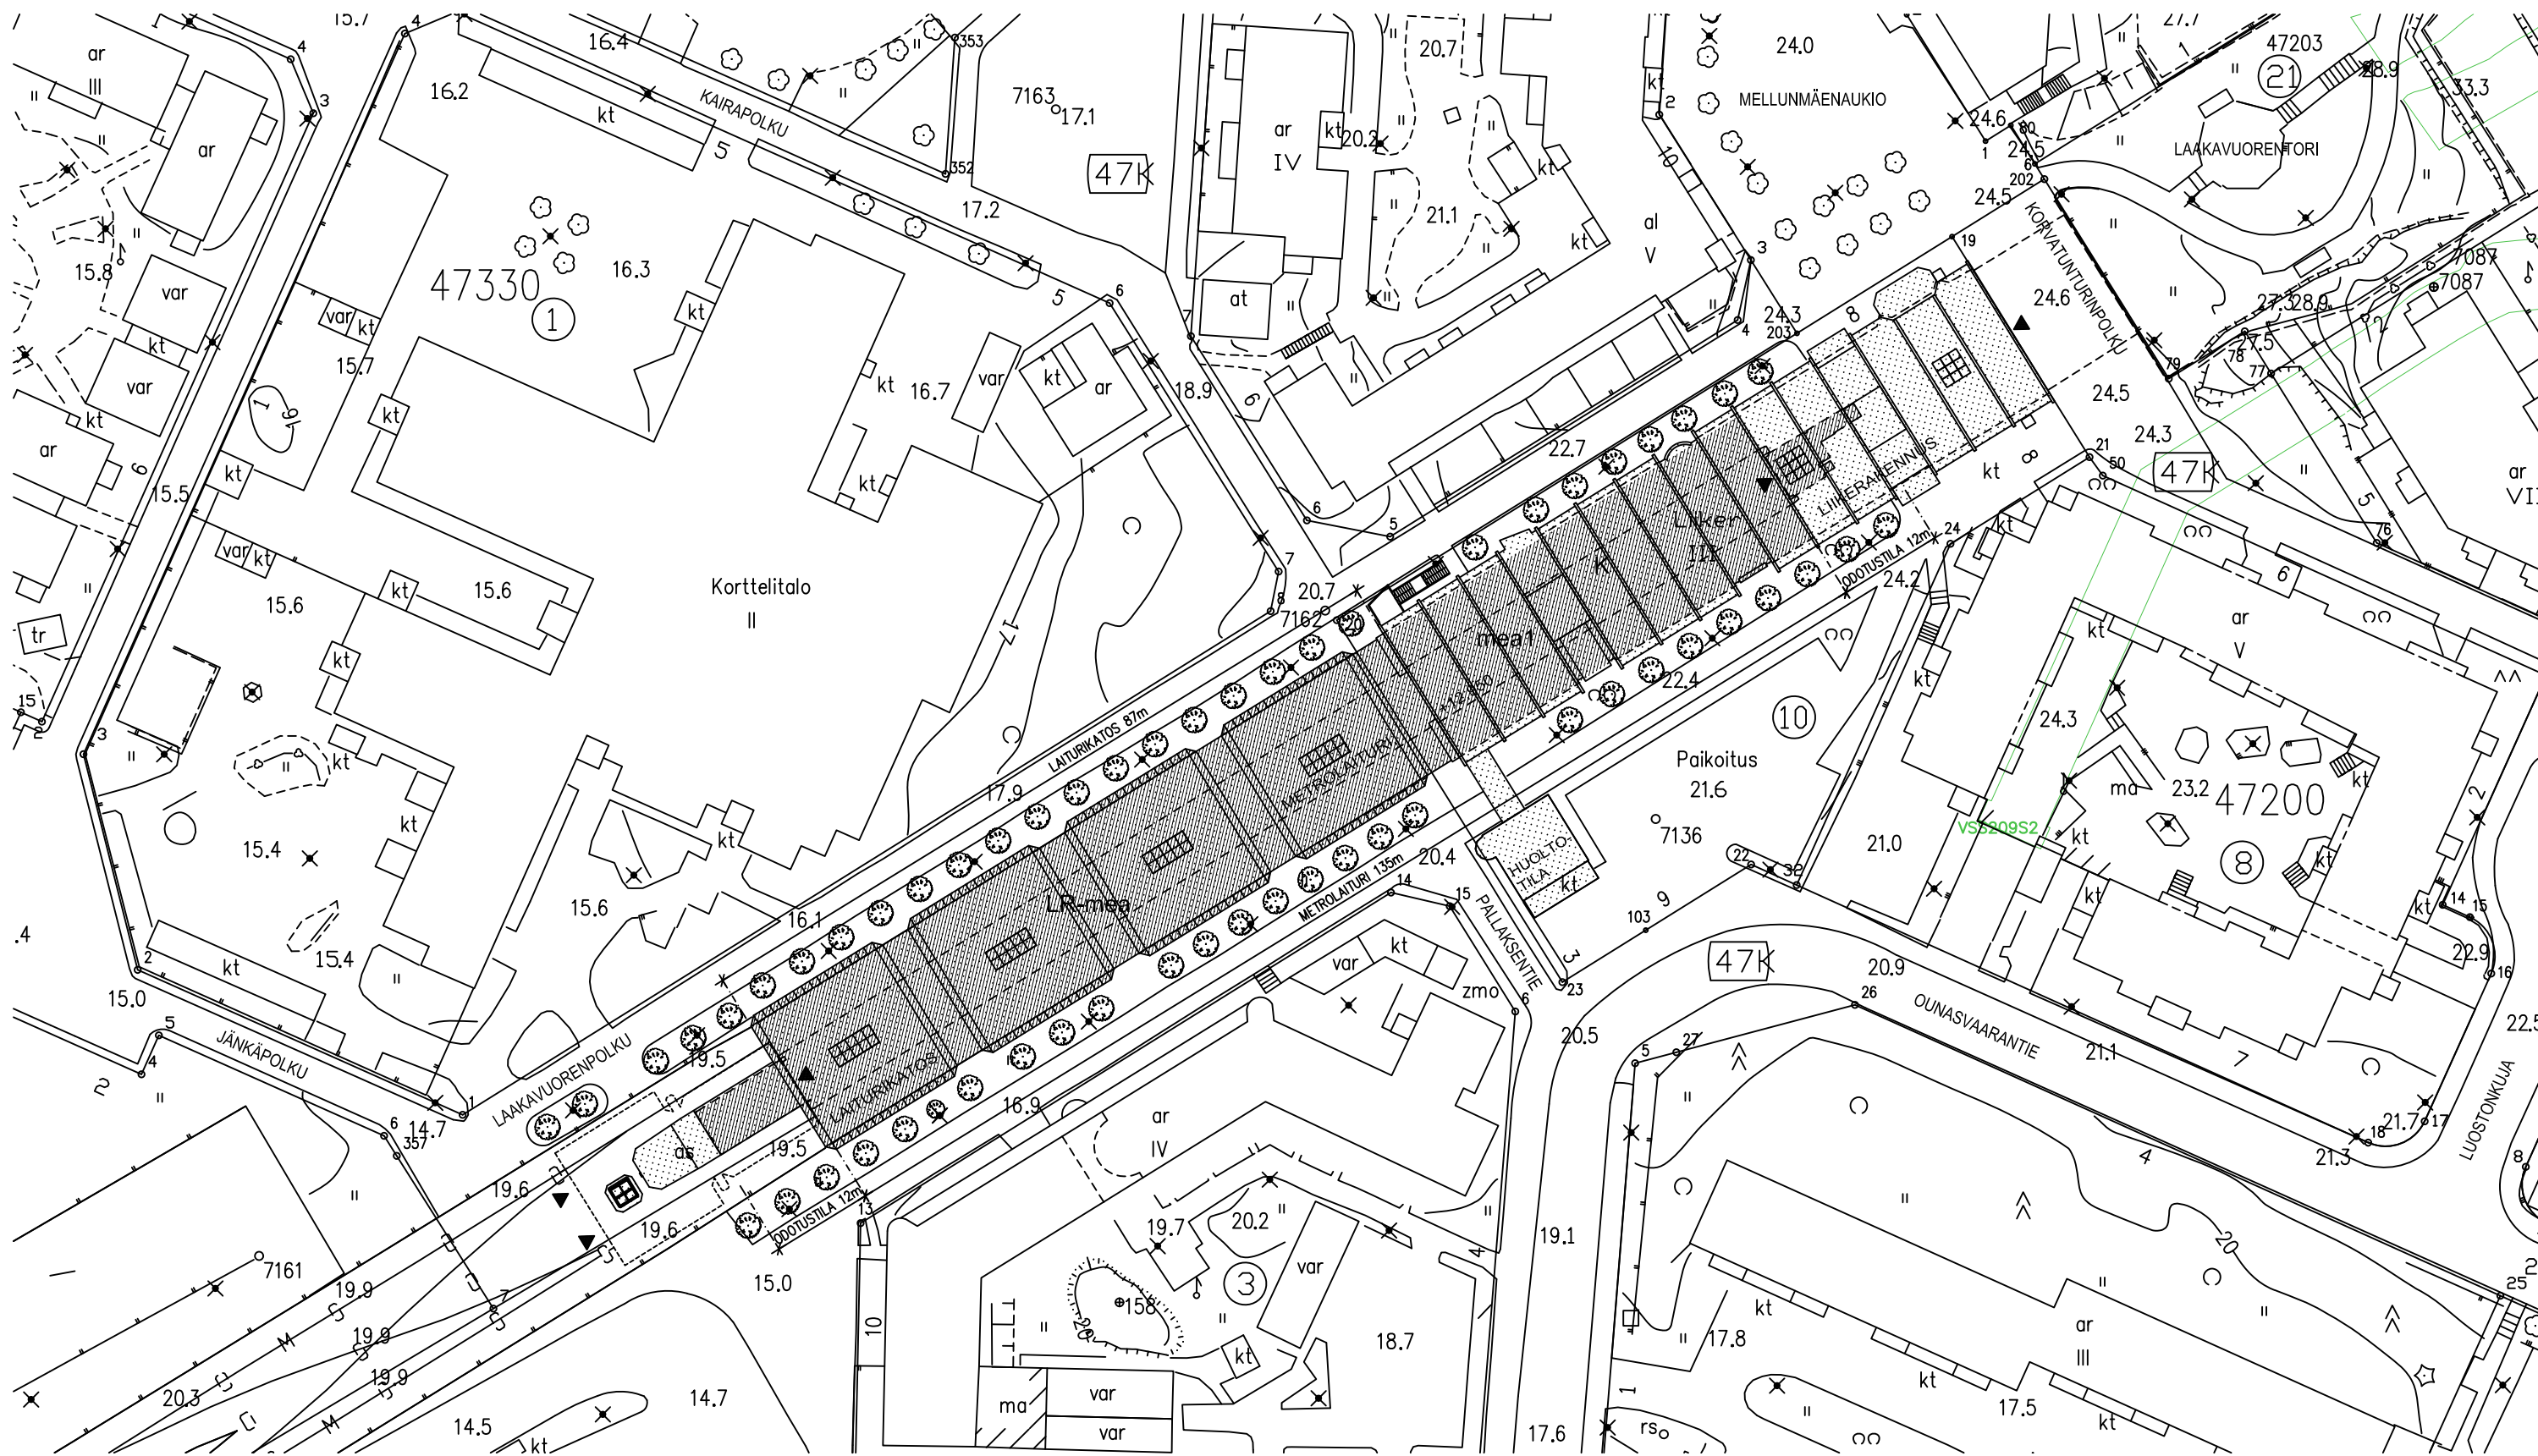

ULKONÄKYMÄ, JULKISIVU

PITUUSLEIKKAUS A-A

LAITURITASO 1:500

JULKISIVU ETELÄÄN

JULKISIVU POHJOISEEN

JULKISIVUOTE ETELÄÄN 1:200

LEIKKAUS C-C

LEIKKAUS D-D

JULKISIVUOTE ETELÄÄN 1:200

LEIKKAUS E-E

LEIKKAUS F-F

SISÄNÄKYMÄ, LAITURIKATOS

SISÄNÄKYMÄ, TUNNELIOSUUS