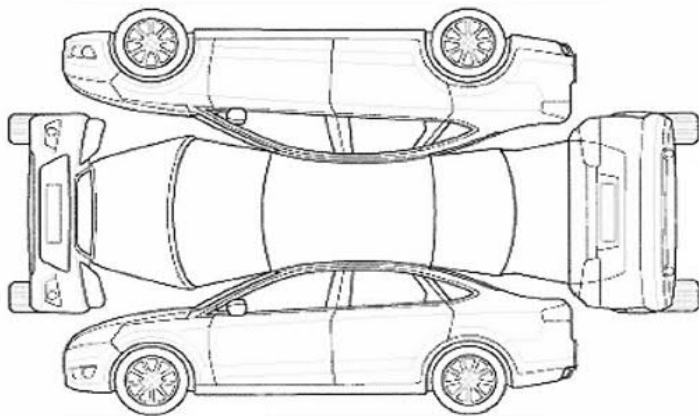

TAKA-AKSELISTO			
Kiinnitys ja pyöräntuenta	☒	☐	
Jouset	☒	☐	
Heilahduksen vaimentimet	☒	☐	
Kallistuksen vaimennin	☒	☐	
Välitangot ja helat	☒	☐	
Muut	☒	☐	
JARRUJÄRJESTELMÄ			
Jarrulevyt ja palat	☒	☐	
putket ja letkut	☒	☐	
Seisontajarru	☒	☐	
SÄHKÖJÄRJESTELMÄ			
Ajovalot	☒	☐	
Lisälaitteet	☒	☐	
Muut	☒	☐	
KORI, RUNKO, PÄÄLIRAKENTEET			
Tuulilasi	☒	☐	
Muut lasit	☒	☐	
Puskurit	☒	☐	
Kori	☐	☒	Konepeitto ruosteessa
Päälirakenne	☒	☐	
Alustan kotelot ja pohjalevy	☒	☐	
Polttoainesäiliö ja putket	☒	☐	
Muut alustan/korin rakenteet	☐	☒	Kolhu oik etu- ja takalokasuojassa

O = MAALIVAURO (MAALIPINNAN VAURIOITUMINEN)
X = KORIVAURO (PAINUMA, HALKEAMA, MUODON MUUTOS)