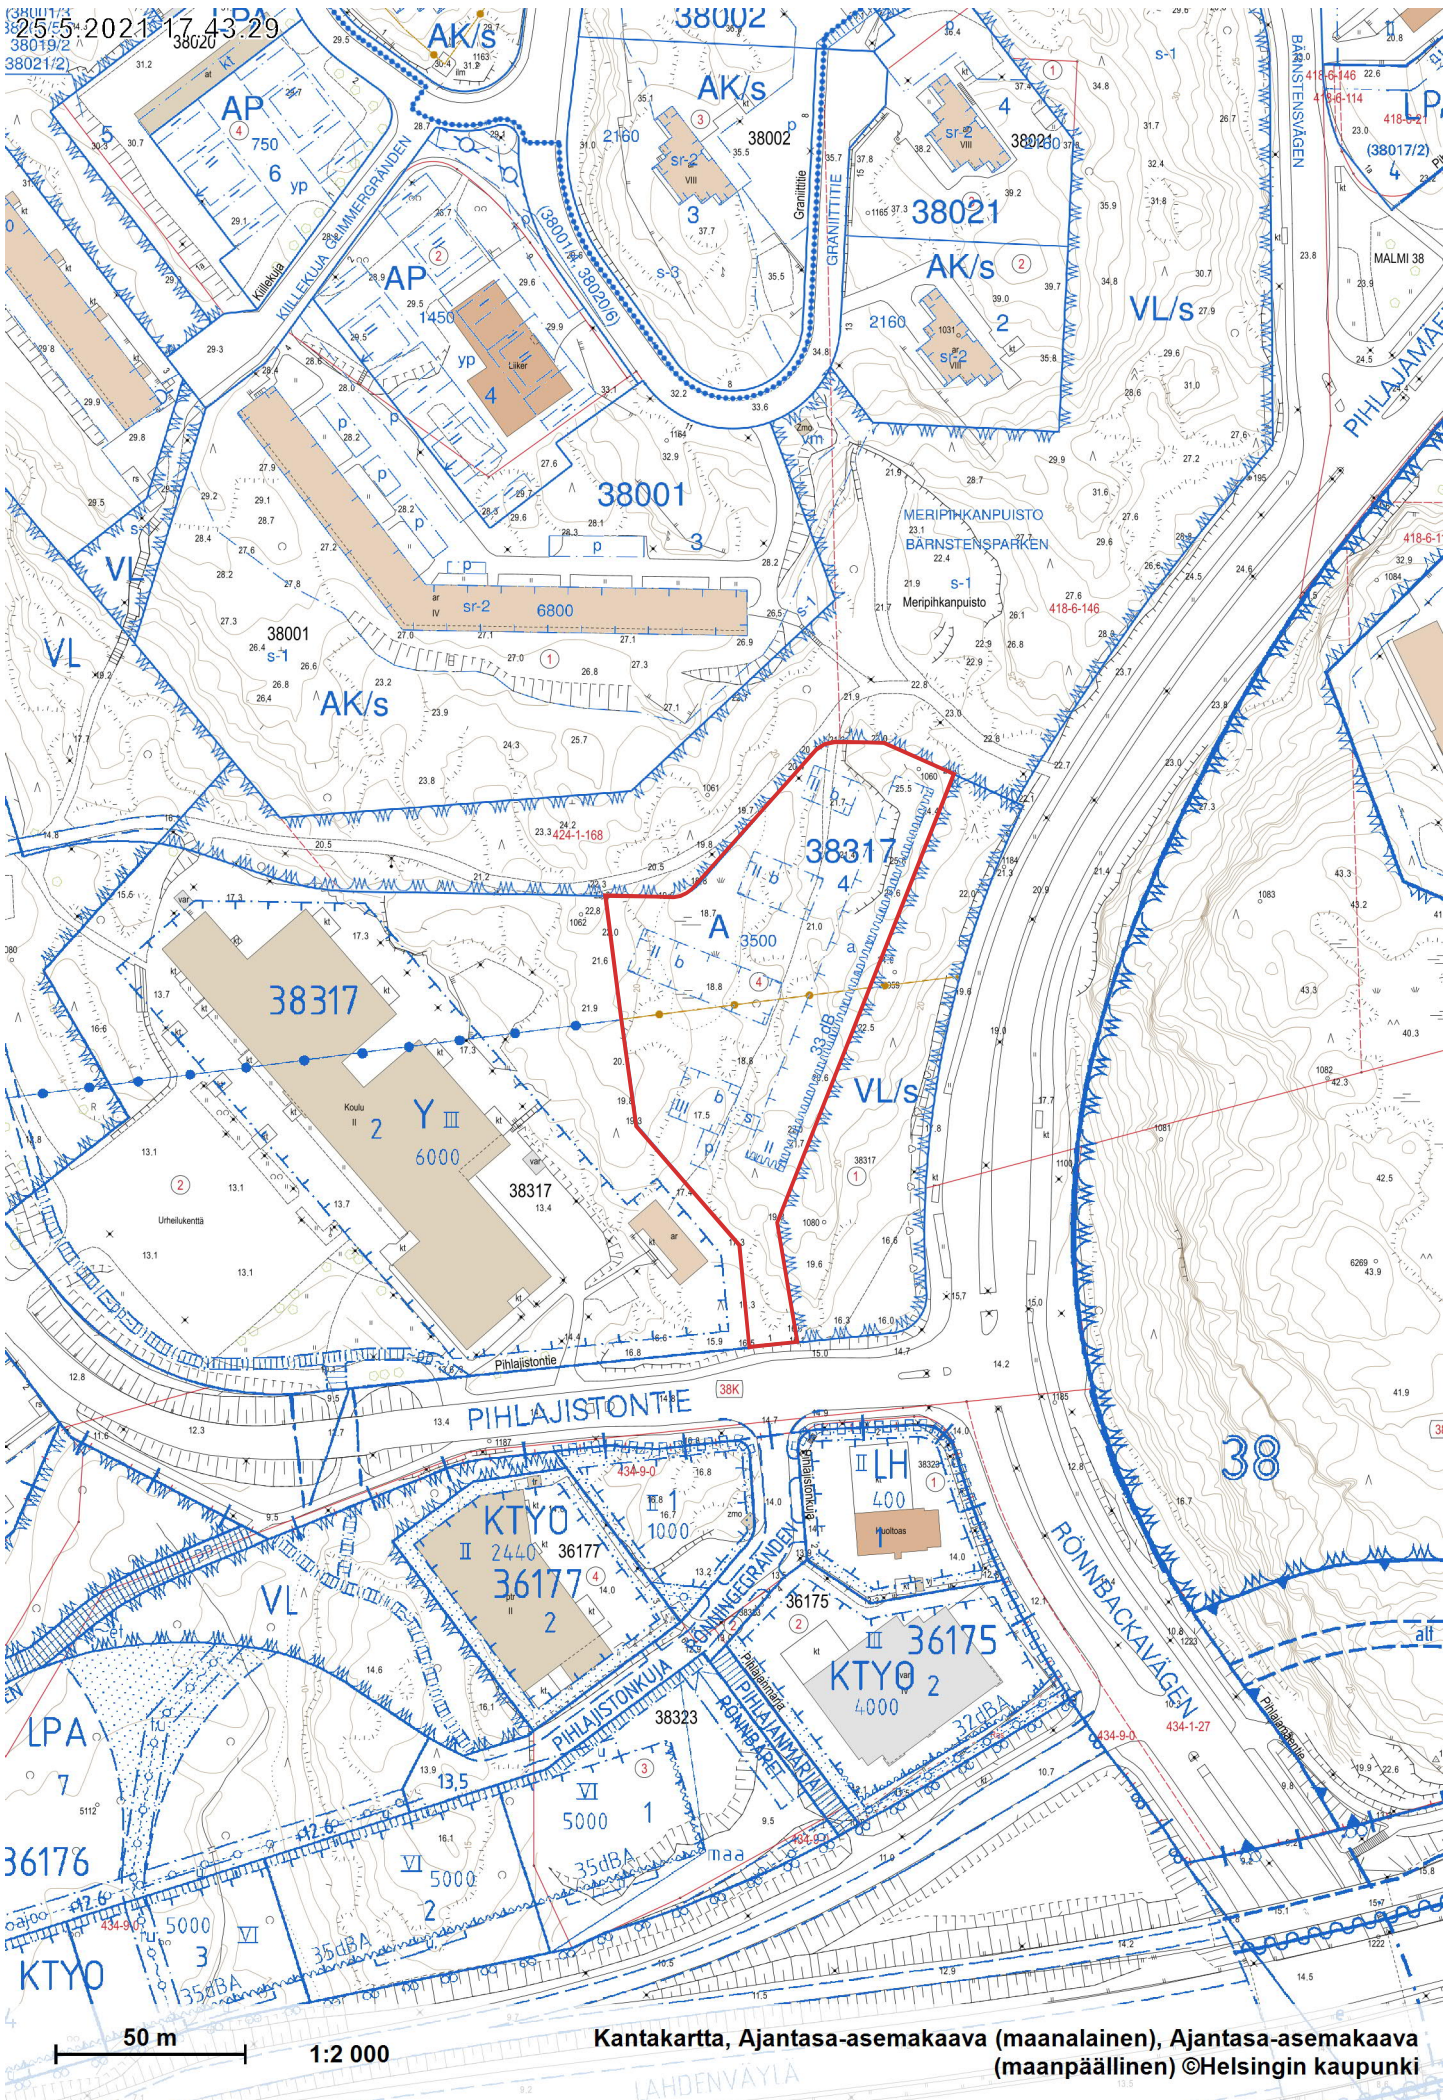

25.5.2021 17:43:29  
36019/2  
38021/2

Kantakartta, Ajantasa-aseமாகাava (maalalainen), Ajantasa-aseமாகাava (maapällinen) ©Helsingin kaupunki