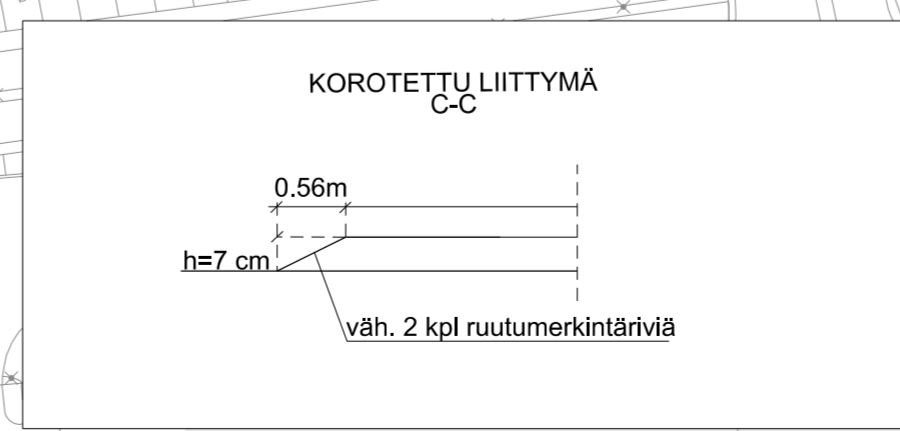

- SELITE**
- Suunnitelma-alueen raja
  - Kaava-alueen raja
  - ⊙ Pollari
  - Yellow box: Jalkakäytävä
  - Yellow hatched box: Yleiselle jalankululle varattu alueen osa / yleiselle jalankululle varattu alueen osa, jolla huoltoajo sallittu, sijainti ohjeellinen
  - Orange hatched box: Yhdistetty jalankulku ja polkupyöräily / jalankululle ja polkupyöräilylle varattu katu, jolla huoltoajo sallittu
  - Pink box: Pyöräkaista
  - Green box: Istutuskaista
  - Brown box: Koroke / erotuskaista
  - Blue box: Pysäköinti
  - Grid hatched box: Aukiomainen alueen osa, sijainti ohjeellinen
  - Diagonal hatched box: Aukio / Tori
  - Green circle: Uusi istutettava puu
  - Circle with cross: Säilytettävä puu

**KULTTUURIKORTTELIN LIIKENNESUUNNITELMA**

Liikennesuunnitelma		Mittakaava	Diiafnro	HEL 2022-003213	Piirustusno	Päiväys	29.10.2024
1:1000	Hanke	0579_14	7651		Muutettu pvm		
	Asemakaava	12863			Hyväksyjä	Reetta Putkonen	
	Käsittelyt			Tasokoordinaatio ETRS-GK25 Korkeusjärjestelmä N2000	Tarkastanut	Jouni Korhonen	
					Laatinut	Susanna Ratinen	