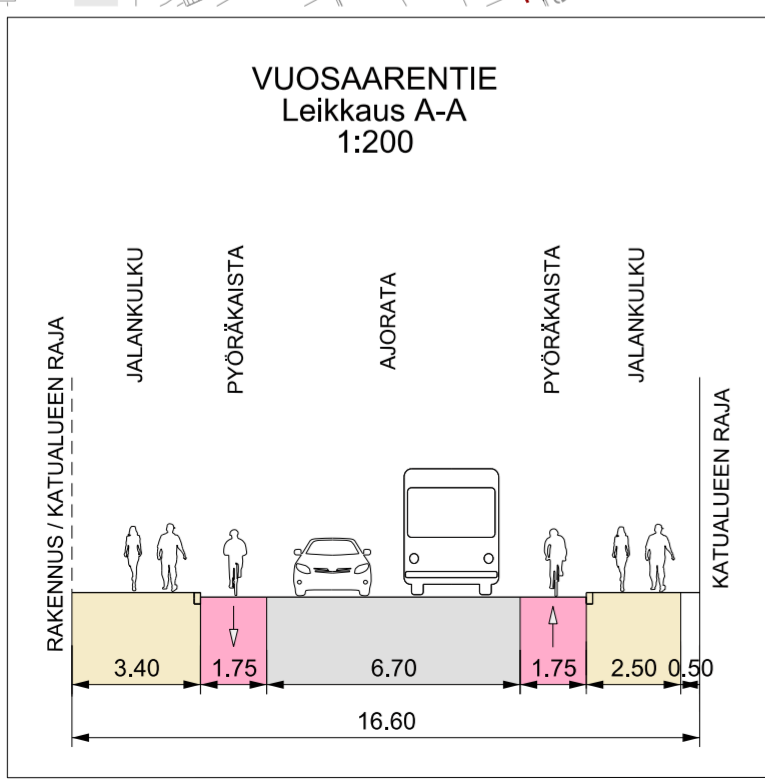

- SELITE**
- Suunnitelma-alueen raja
  - Kaava-alueen raja
  - ⊙ Pollari
  - Yellow box: Jalkakäytävä
  - Yellow hatched box: Yleiselle jalankululle varattu alueen osa / yleiselle jalankululle varattu alueen osa, jolla huoltoajo sallittu, sijainti ohjeellinen
  - Orange hatched box: Yhdistetty jalankulku ja polkupyöräily / jalankululle ja polkupyöräilylle varattu katu, jolla huoltoajo sallittu
  - Pink box: Pyöräkaista
  - Green box: Istutuskaista
  - Brown box: Koroke / erotuskaista
  - Blue box: Pysäköinti
  - Grid hatched box: Aukiomainen alueen osa, sijainti ohjeellinen
  - Diagonal hatched box: Aukio / Tori
  - Green circle: Uusi istutettava puu
  - Circle with cross: Säilytettävä puu

**KULTTUURIKORTTELIN LIIKENNESUUNNITELMA**

Liikennesuunnitelma		Mittakaava	Diiafnro	HEL 2022-003213	Piirustusno	Päiväys	29.10.2024
1:1000	Hanke	0579_14	7651		Muutettu pvm		
	Asemakaava	12863			Hyväksyjä	Reetta Putkonen	
	Käsittelyt			Tasokoordinaatio ETRS-GK25 Korkeusjärjestelmä N2000	Tarkastanut	Jouni Korhonen	
					Laatinut	Susanna Ratinen	