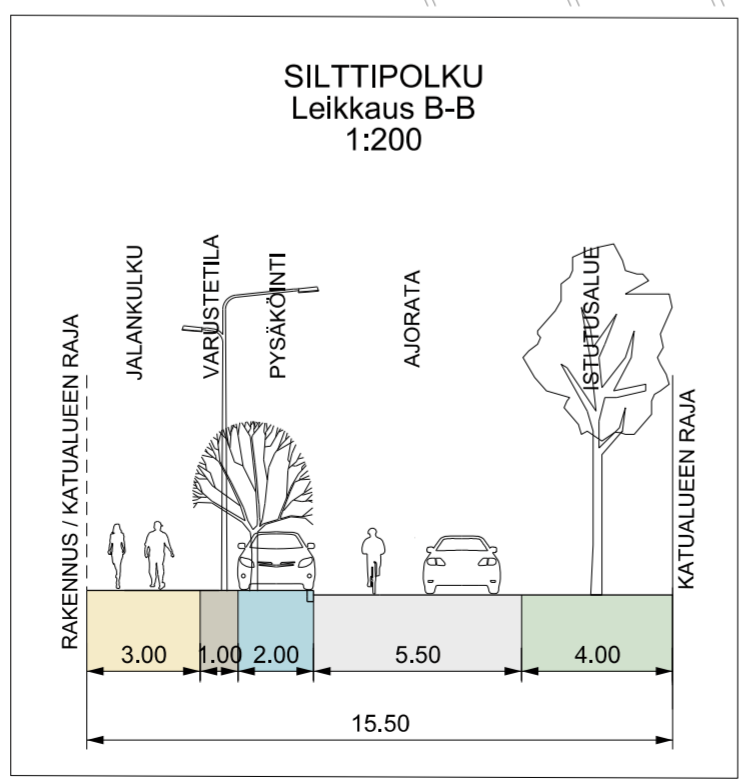

- SELITE**
- Suunnitelma-alueen raja
  - Kaava-alueen raja
  - ⊙ Pollari
  - Yellow box: Jalkakäytävä
  - Yellow hatched box: Yleiselle jalankululle varattu alueen osa / yleiselle jalankululle varattu alueen osa, jolla huoltoajo sallittu, sijainti ohjeellinen
  - Orange hatched box: Yhdistetty jalankulku ja polkupyöräily / jalankululle ja polkupyöräilylle varattu katu, jolla huoltoajo sallittu
  - Pink box: Pyöräkaista
  - Green box: Istutuskaista
  - Brown box: Koroke / erotuskaista
  - Blue box: Pysäköinti
  - Grid hatched box: Aukiomainen alueen osa, sijainti ohjeellinen
  - Diagonal hatched box: Aukio / Tori
  - Green circle: Uusi istutettava puu
  - Circle with cross: Säilytettävä puu

**KULTTUURIKORTTELIN LIIKENNESUUNNITELMA**

Liikennesuunnitelma		Mittakaava	Diiafnro	HEL 2022-003213	Piirustusno	Päiväys	29.10.2024
1:1000	Hanke	0579_14	7651		Muutettu pvm		
	Asemakaava	12863			Hyväksyjä	Reetta Putkonen	
	Käsittelyt			Tasokoordinaatio ETRS-GK25 Korkeusjärjestelmä N2000	Tarkastanut	Jouni Korhonen	
					Laatinut	Susanna Ratinen	