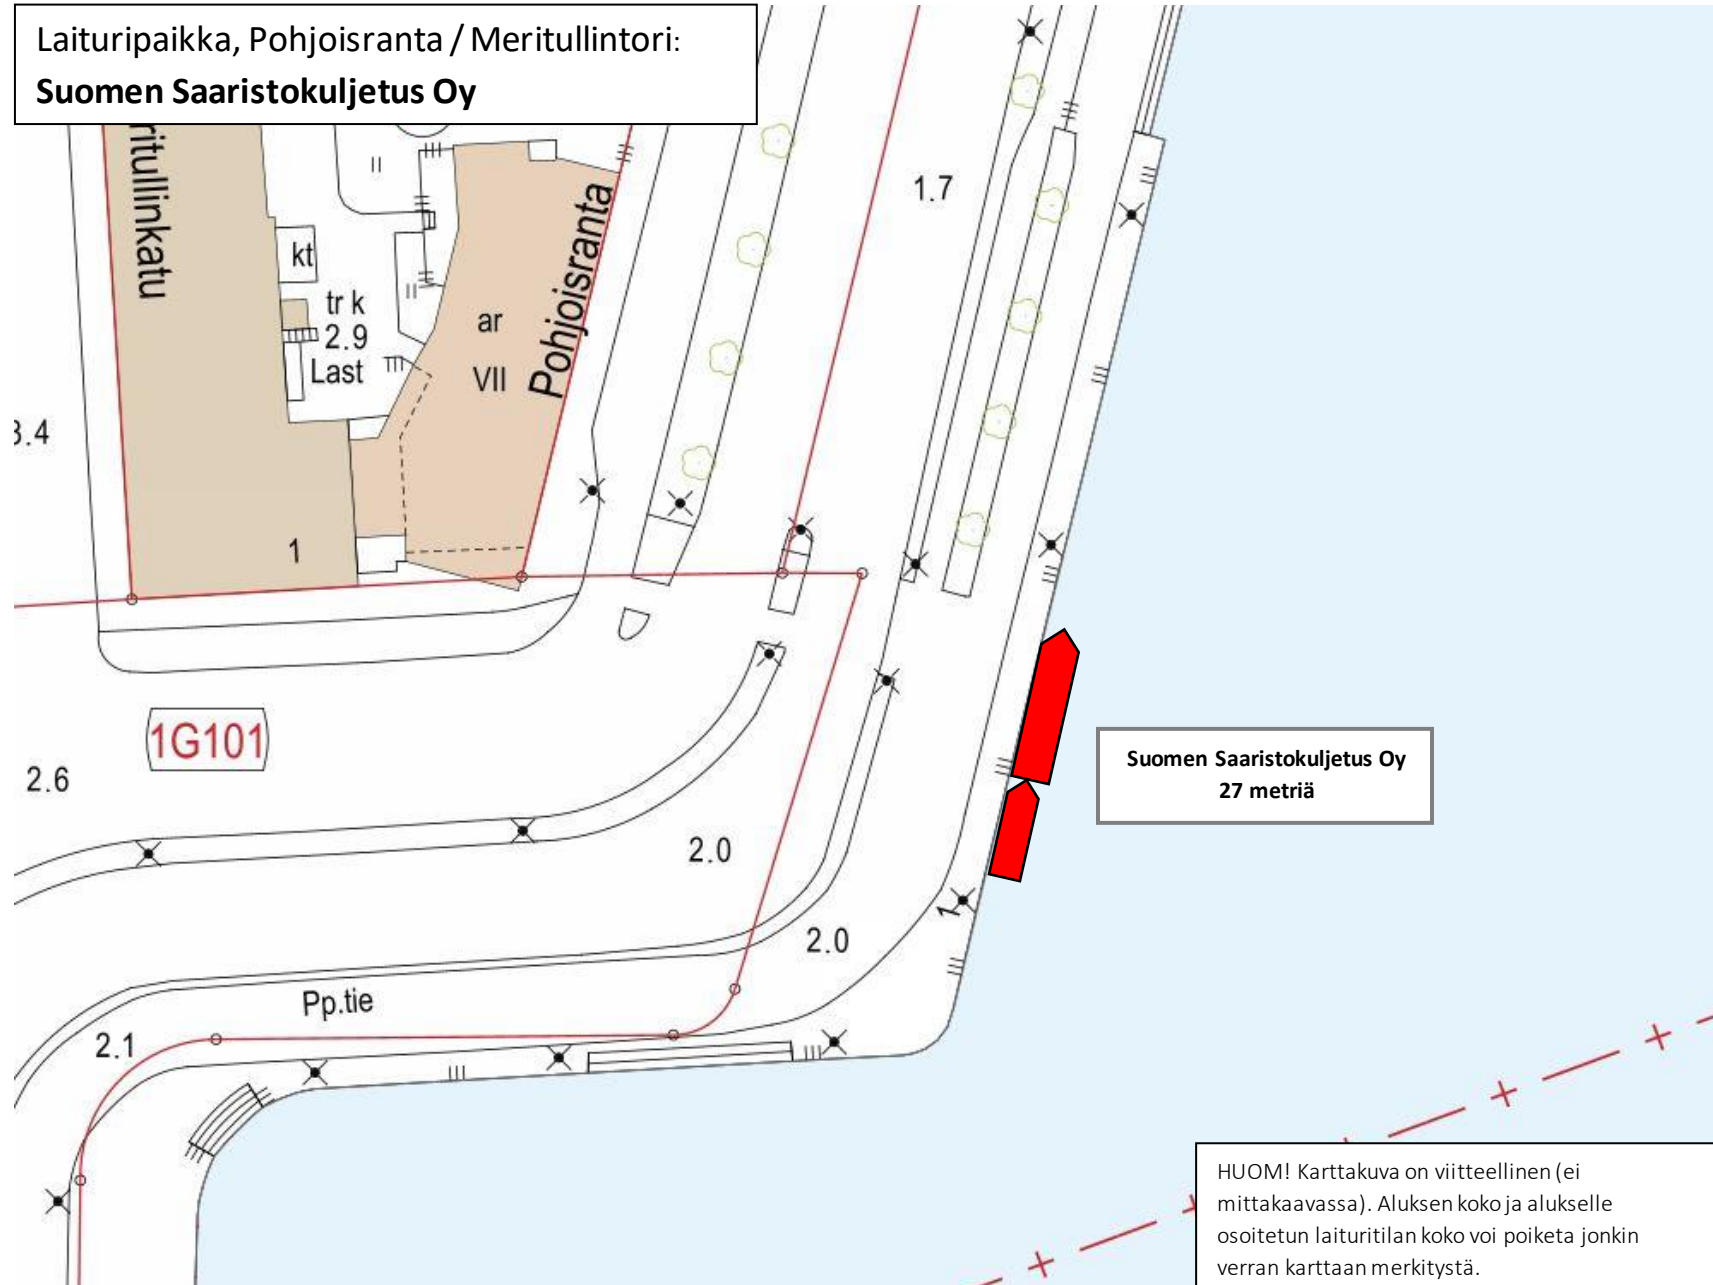

Laituri paikka, Pohjoisranta / Meritullintori:
Suomen Saaristokuljetus Oy

Suomen Saaristokuljetus Oy
27 metriä

HUOM! Karttakuva on viitteellinen (ei mittakaavassa). Aluksen koko ja alukselle osoitetun laituri tilan koko voi poiketa jonkin verran karttaan merkitystä.