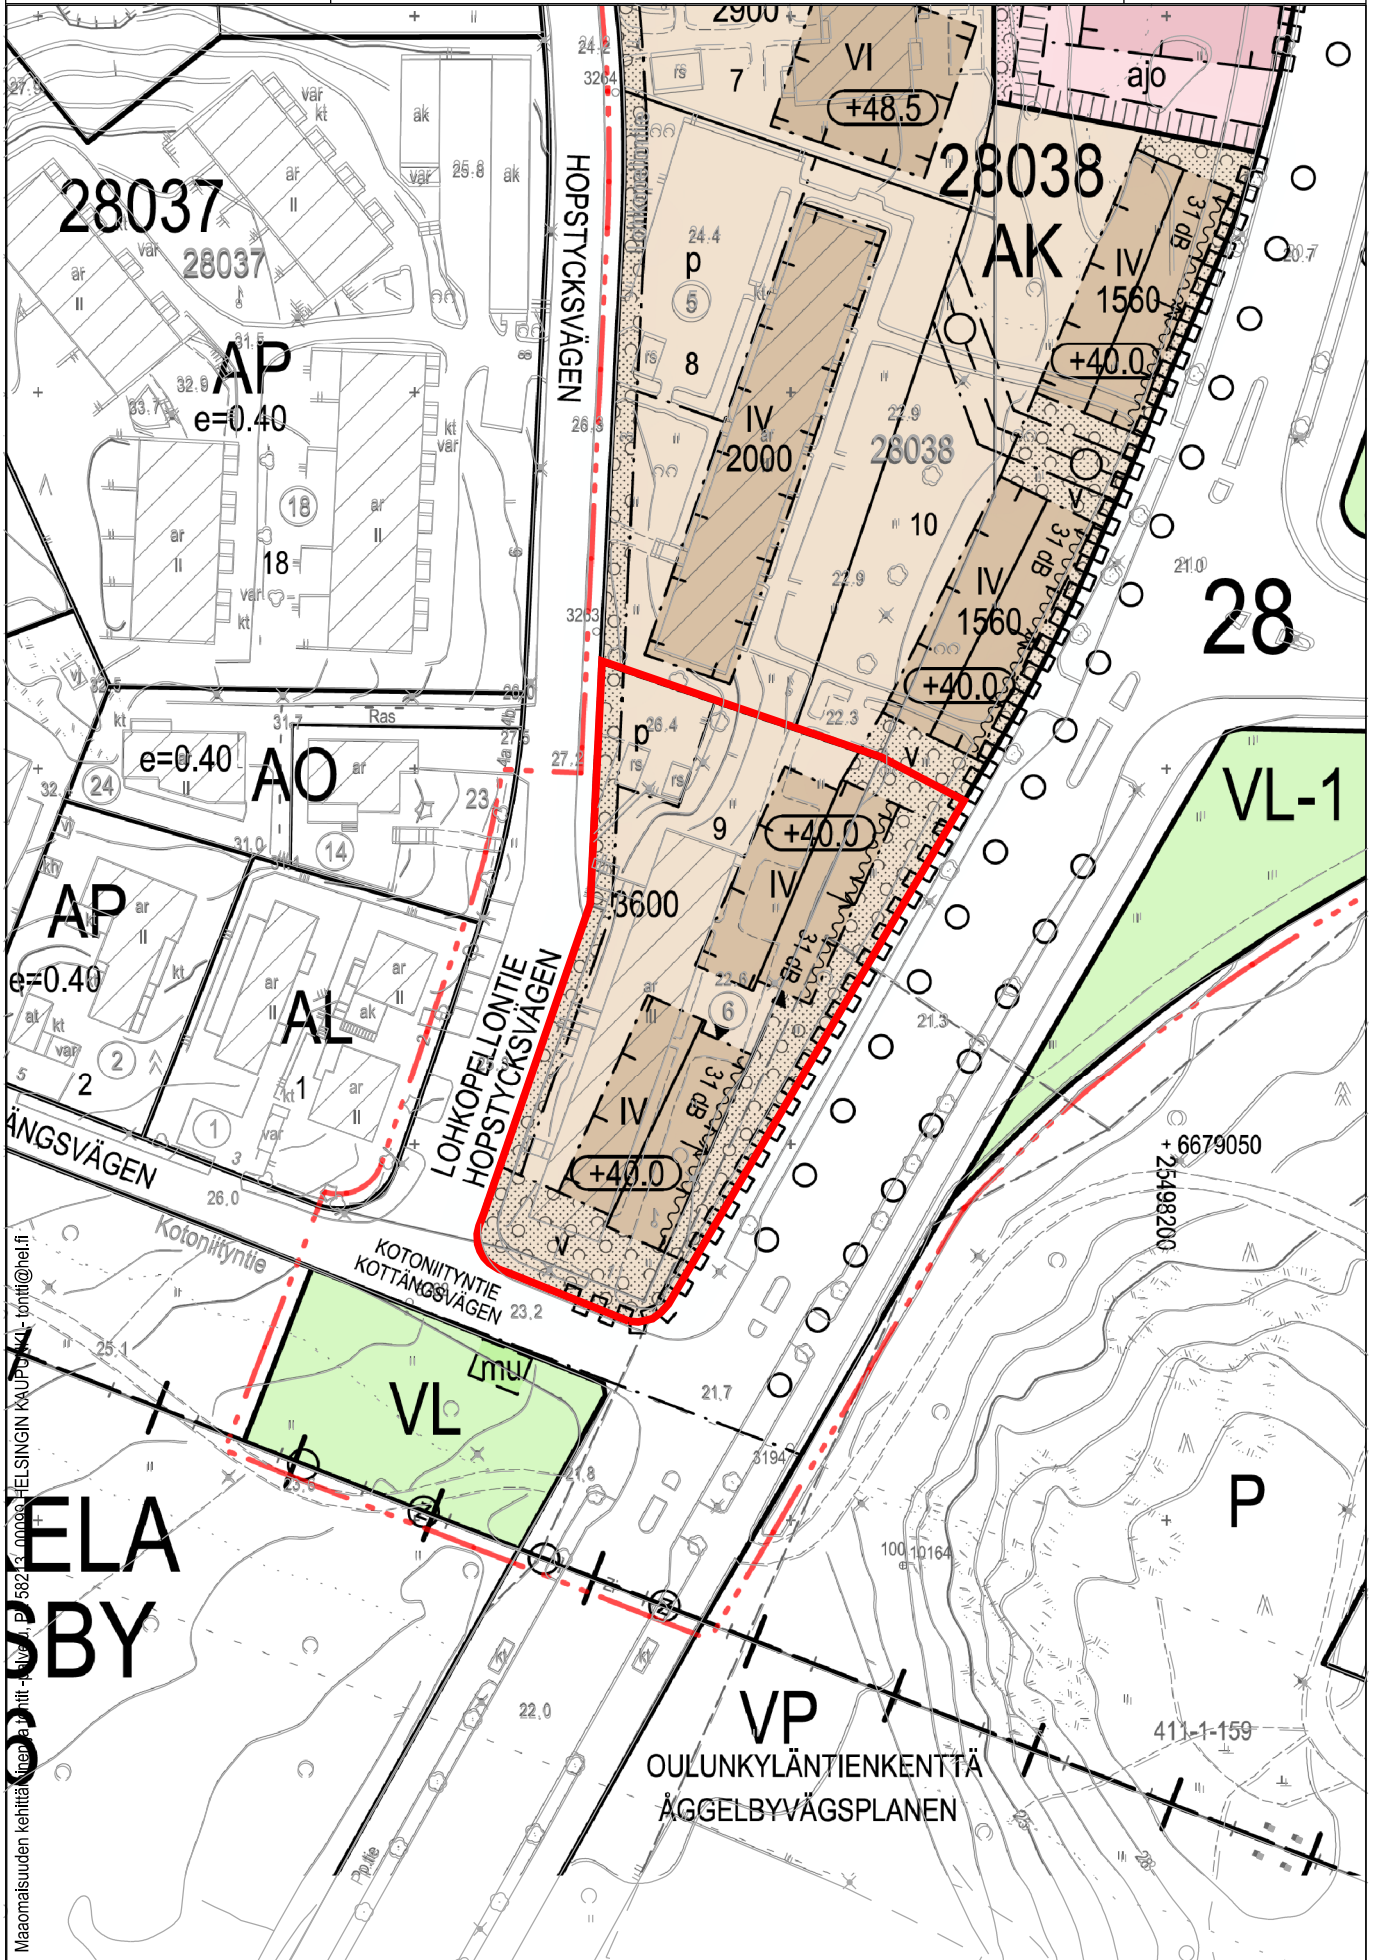

Oulunkylä

28 Oulunkylä, Lohkpellontie 1
28038/9

100 m 1:4 000

Helsinki

Sisältö:

28 Oulunkylä, Lohkopellontie 1
28038/9 noin 3600 m²

KARTTA

TONTTI

Mittakaava:

1:1000

30.9.2024 / 6000_littekar.3d

Maaomaisuuden kehittäminen ja suunnittelu - osasto, HELSINGIN KAUPUNKI - toimitt@hel.fi