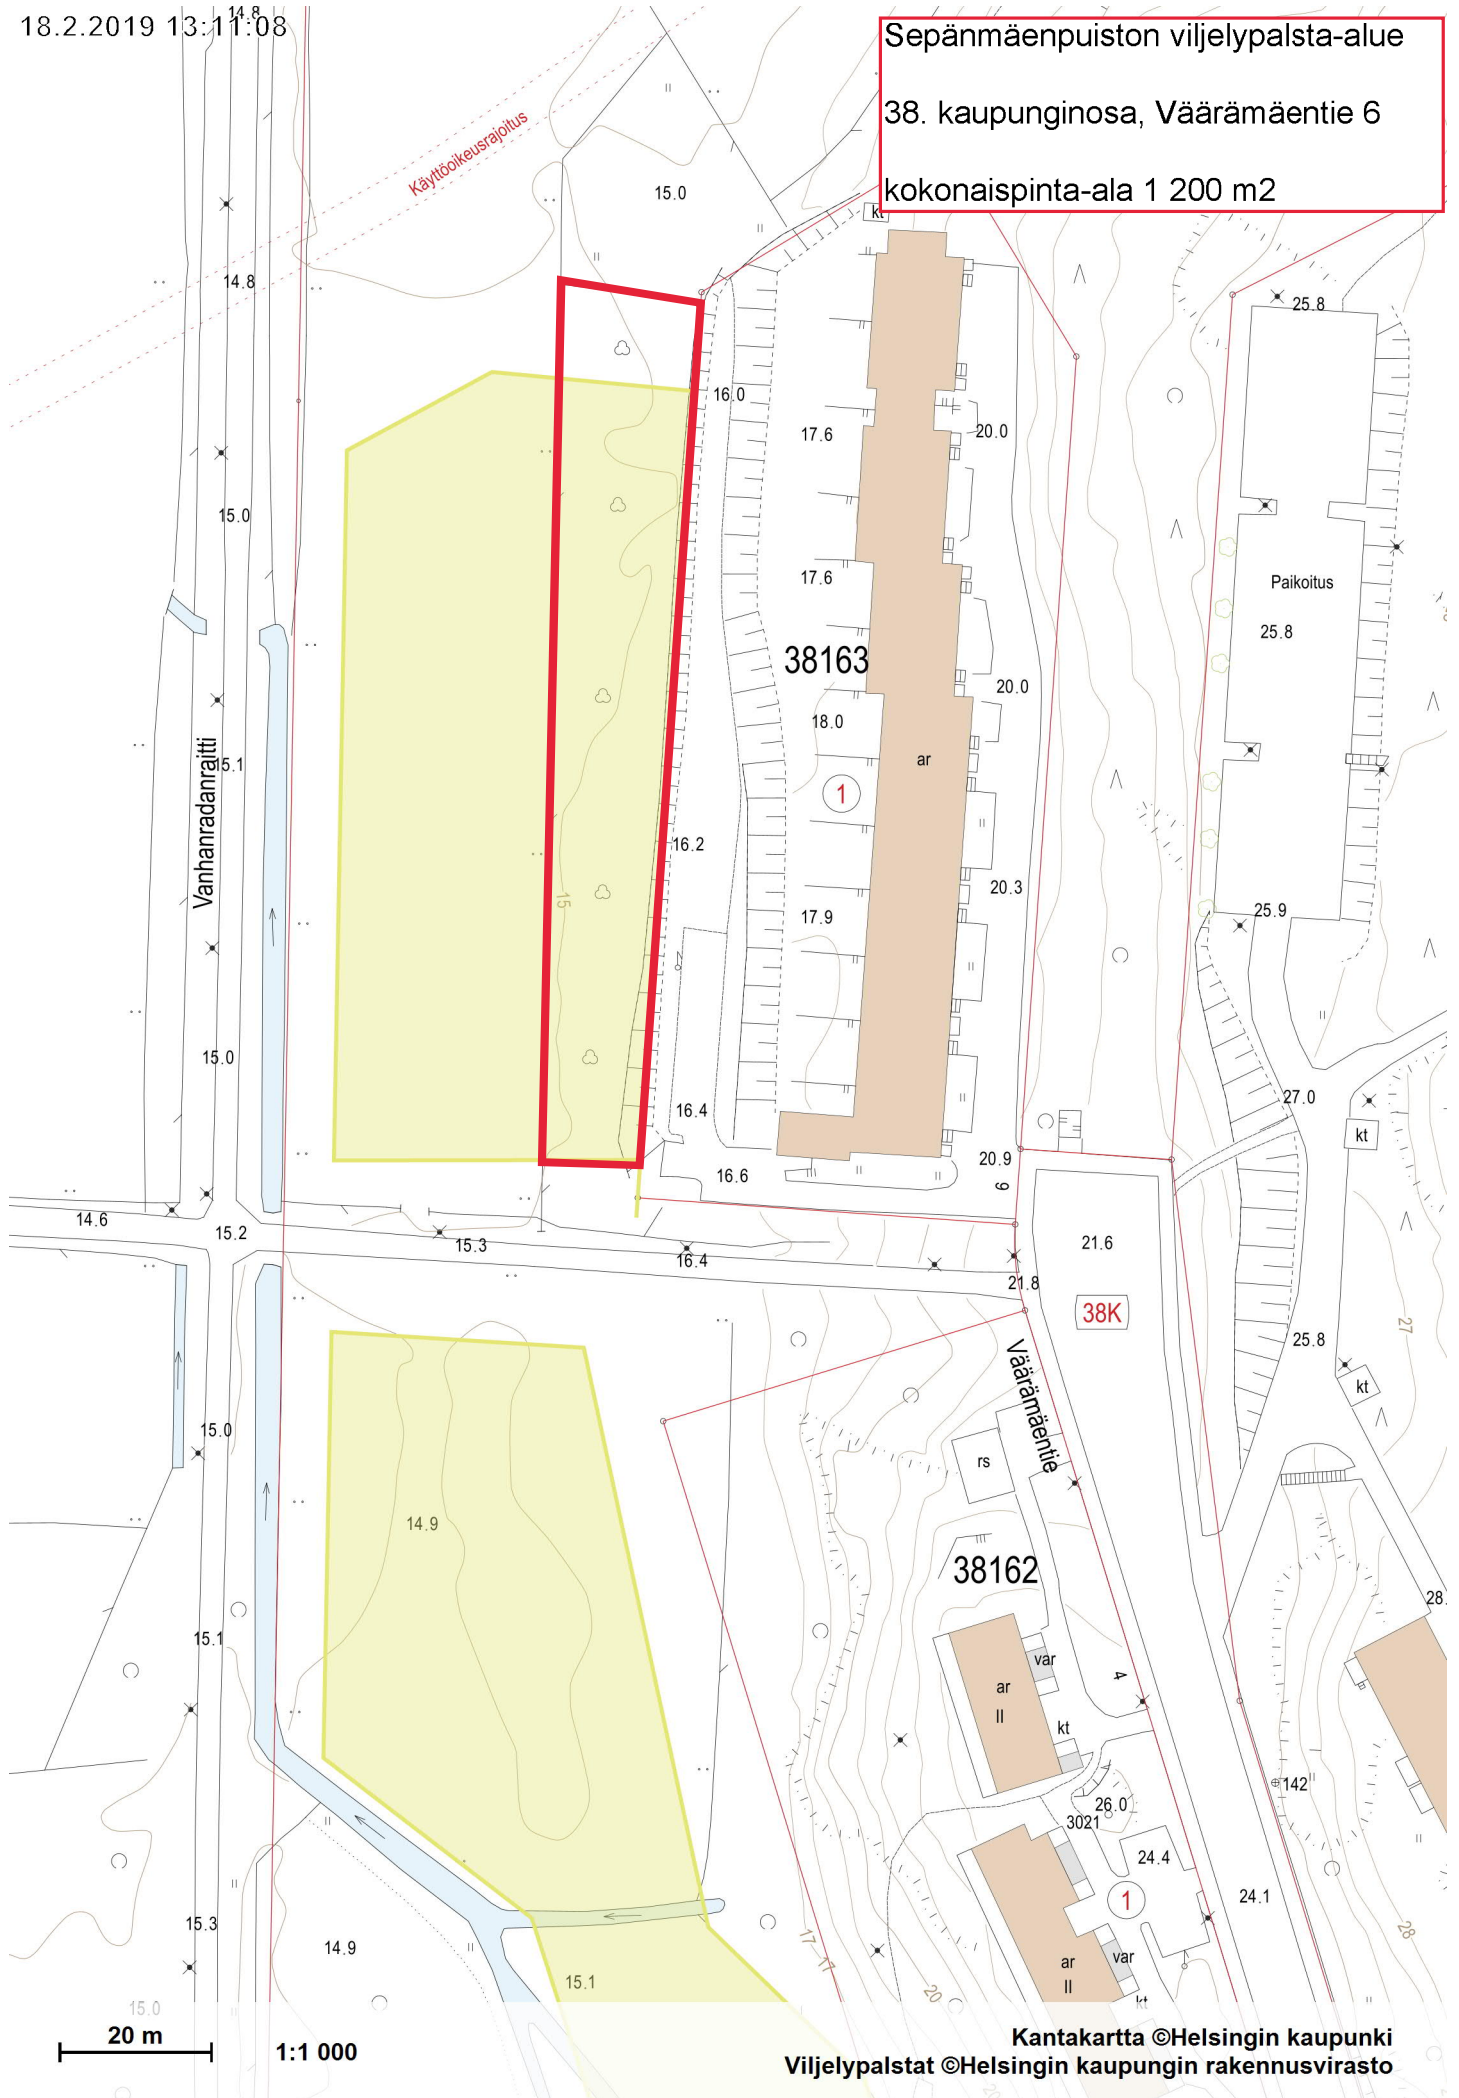

18.2.2019 13:11:08

Sepänmäenpuiston viljelypalsta-alue

38. kaupunginosa, Väärämäentie 6

kokonaispinta-ala 1 200 m²

20 m

1:1 000

Kantakartta ©Helsingin kaupunki
Viljelypalstat ©Helsingin kaupungin rakennusvirasto