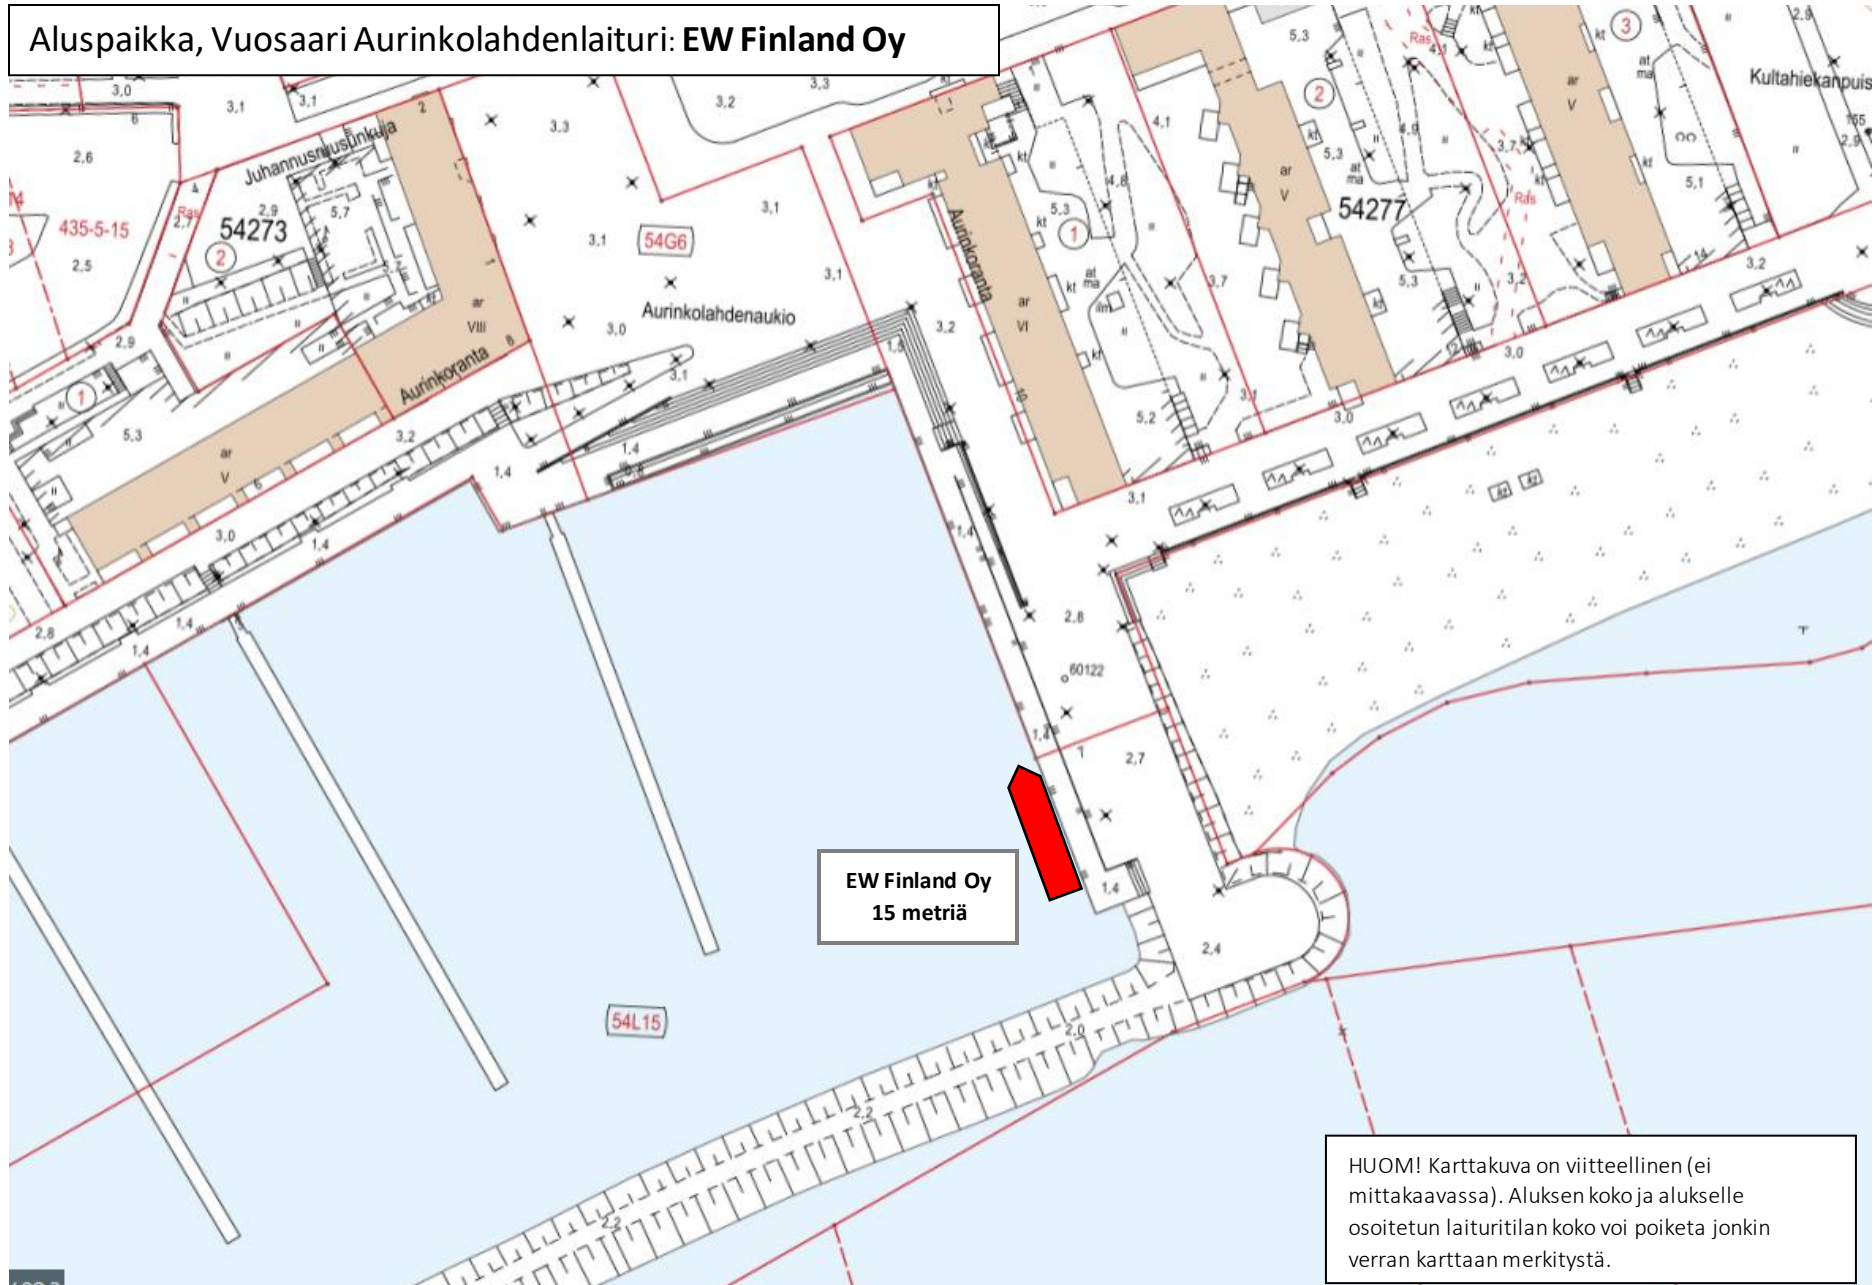

Aluspaikka, Vuosaari Aurinkolahdenlaituri: **EW Finland Oy**

EW Finland Oy
15 metriä

HUOM! Karttakuva on viitteellinen (ei mittakaavassa). Aluksen koko ja alukselle osoitetun laituritilan koko voi poiketa jonkin verran karttaan merkitystä.