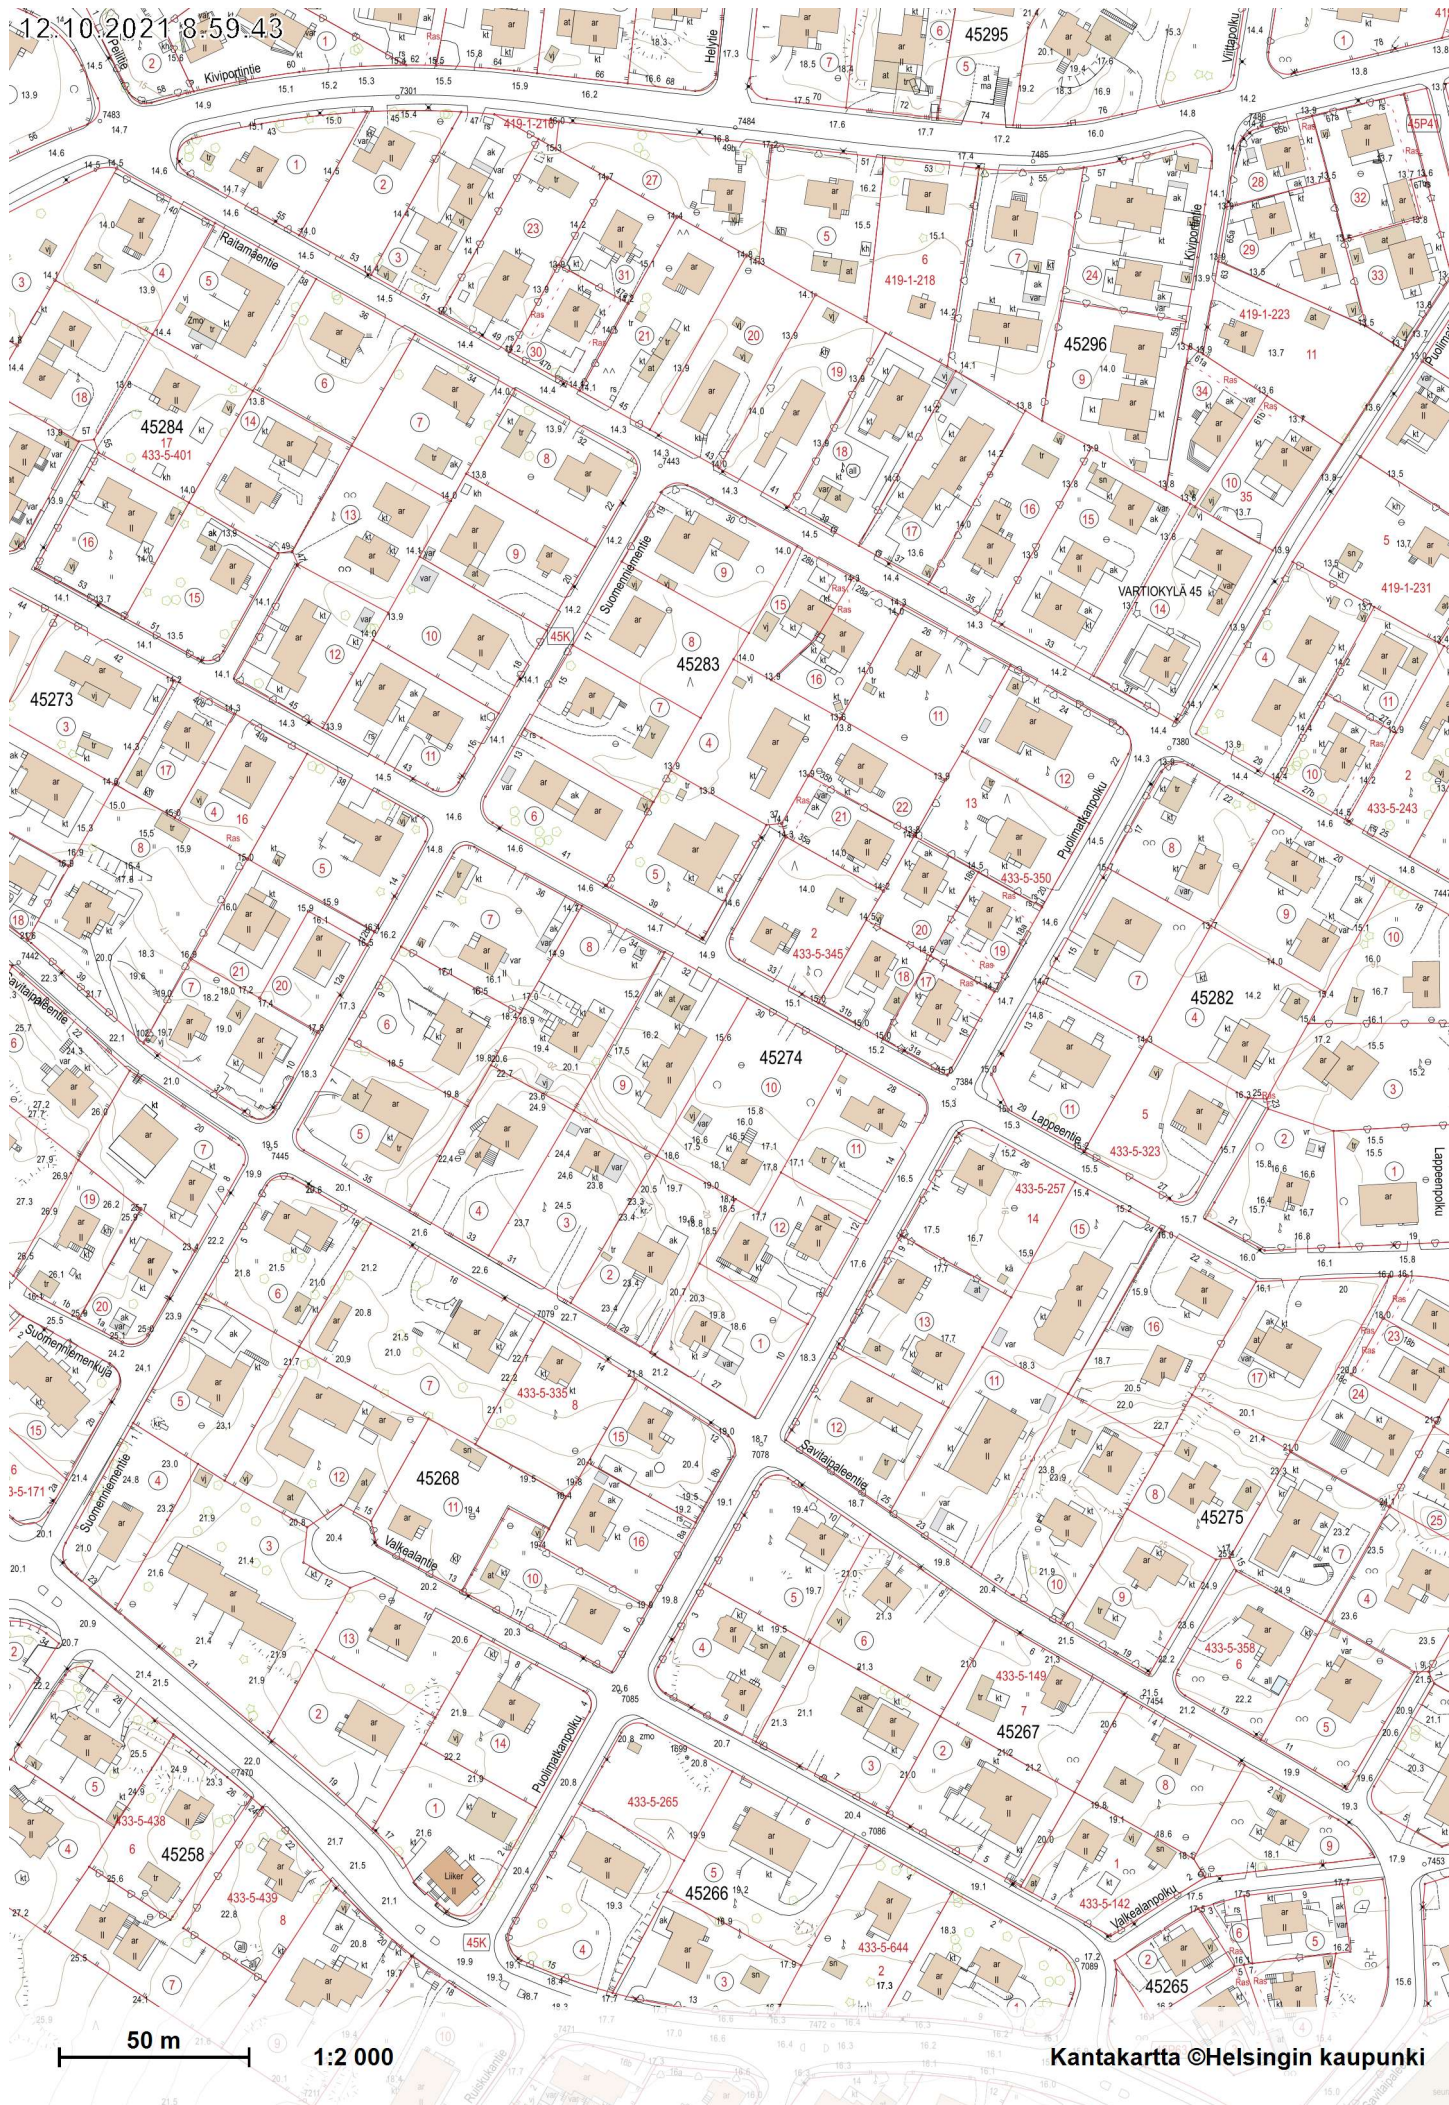

12.10.2021 8:59:43

50 m

1:2 000

Kantakartta ©Helsingin kaupunki