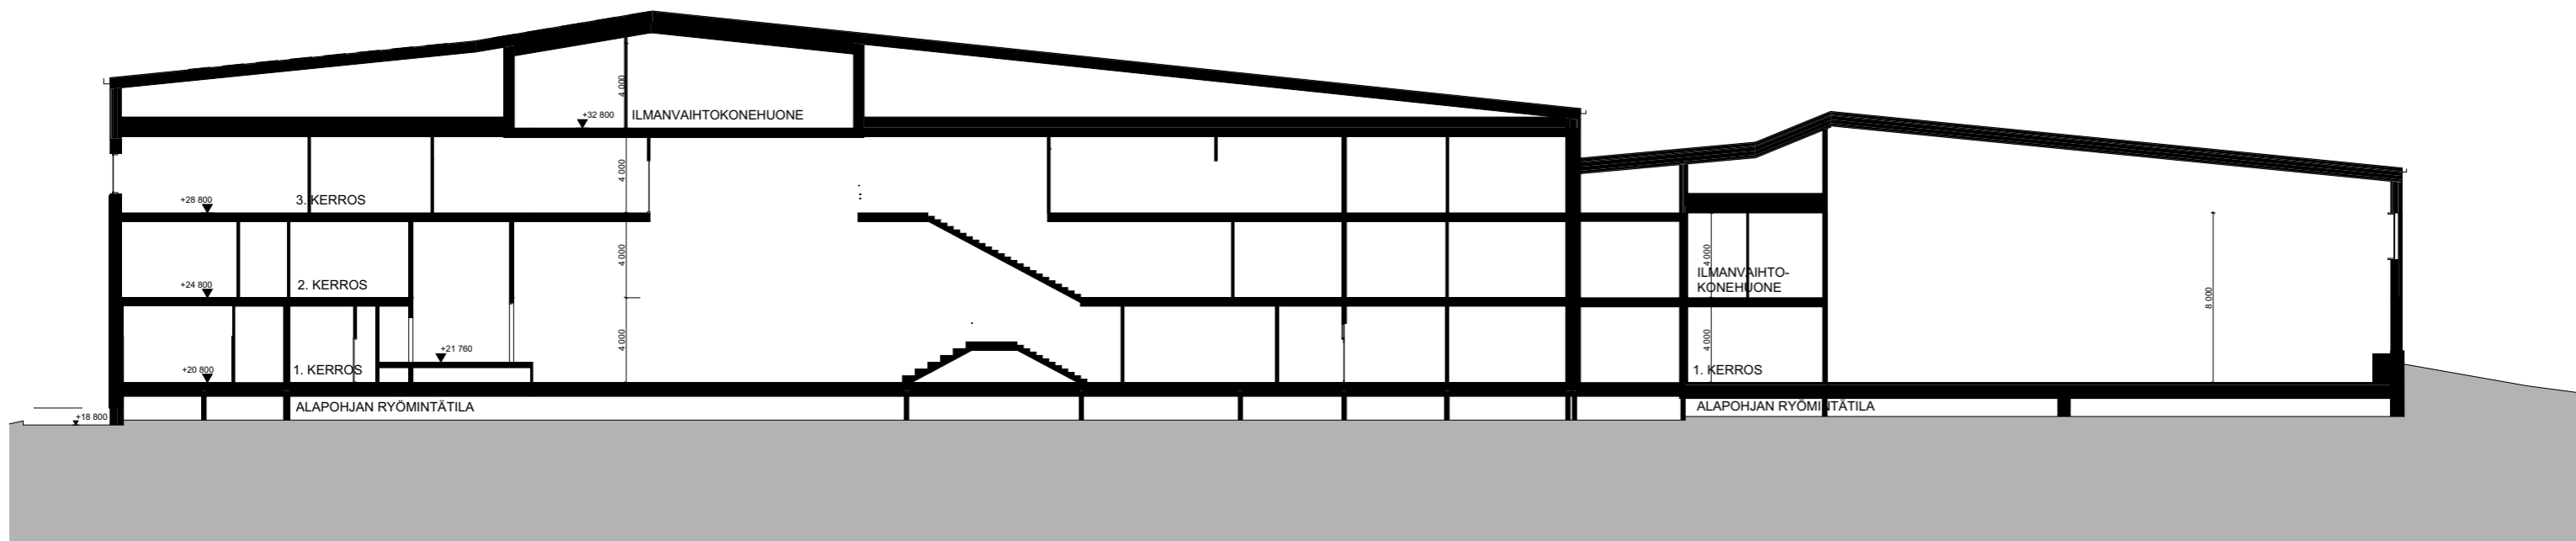

2011202301138

KUVASSA PUISTOLANTIE 6 KAAVAMUUTOKSESSA ESITETTY TILANNE.

**PUISTOLAN PERUSKOULU,  
PÄIVÄKOTI, LEIKKIPUISTO JA  
LIIKUNTAPUISTO**

**Alustava kerrosalaskelma:**  
(ro-kerrosala): 9 900m<sup>2</sup>

**Autopaikkalaskelma:**  
Autopaikkavaatimus 1ap/500m<sup>2</sup>

Autopaikat suunnitelmassa:  
(9 + 11 ap, joista 2kpl LE-AP)  
YHT: 20 ap

Pihajäsentelyt pihasuunnitelman  
mukaan.

- II Roomalainen numero osoittaa rakennuksen kerrosluvun
- IVKH Ilmanvaihokonehuone

Tasokoordinaattijärjestelmä ETRS-GK25  
Korkeusjärjestelmä N2000

**PUISTOLAN PERUSKOULU,  
PÄIVÄKOTI, LEIKKIPUISTO JA  
LIIKUNTAPUISTO**

03.05.2024  
Asemapiirustus  
1:600

PUISTOLAN PERUSKOULU,  
PÄIVÄKOTI, LEIKKIPUISTO JA  
LIIKUNTAPUISTO