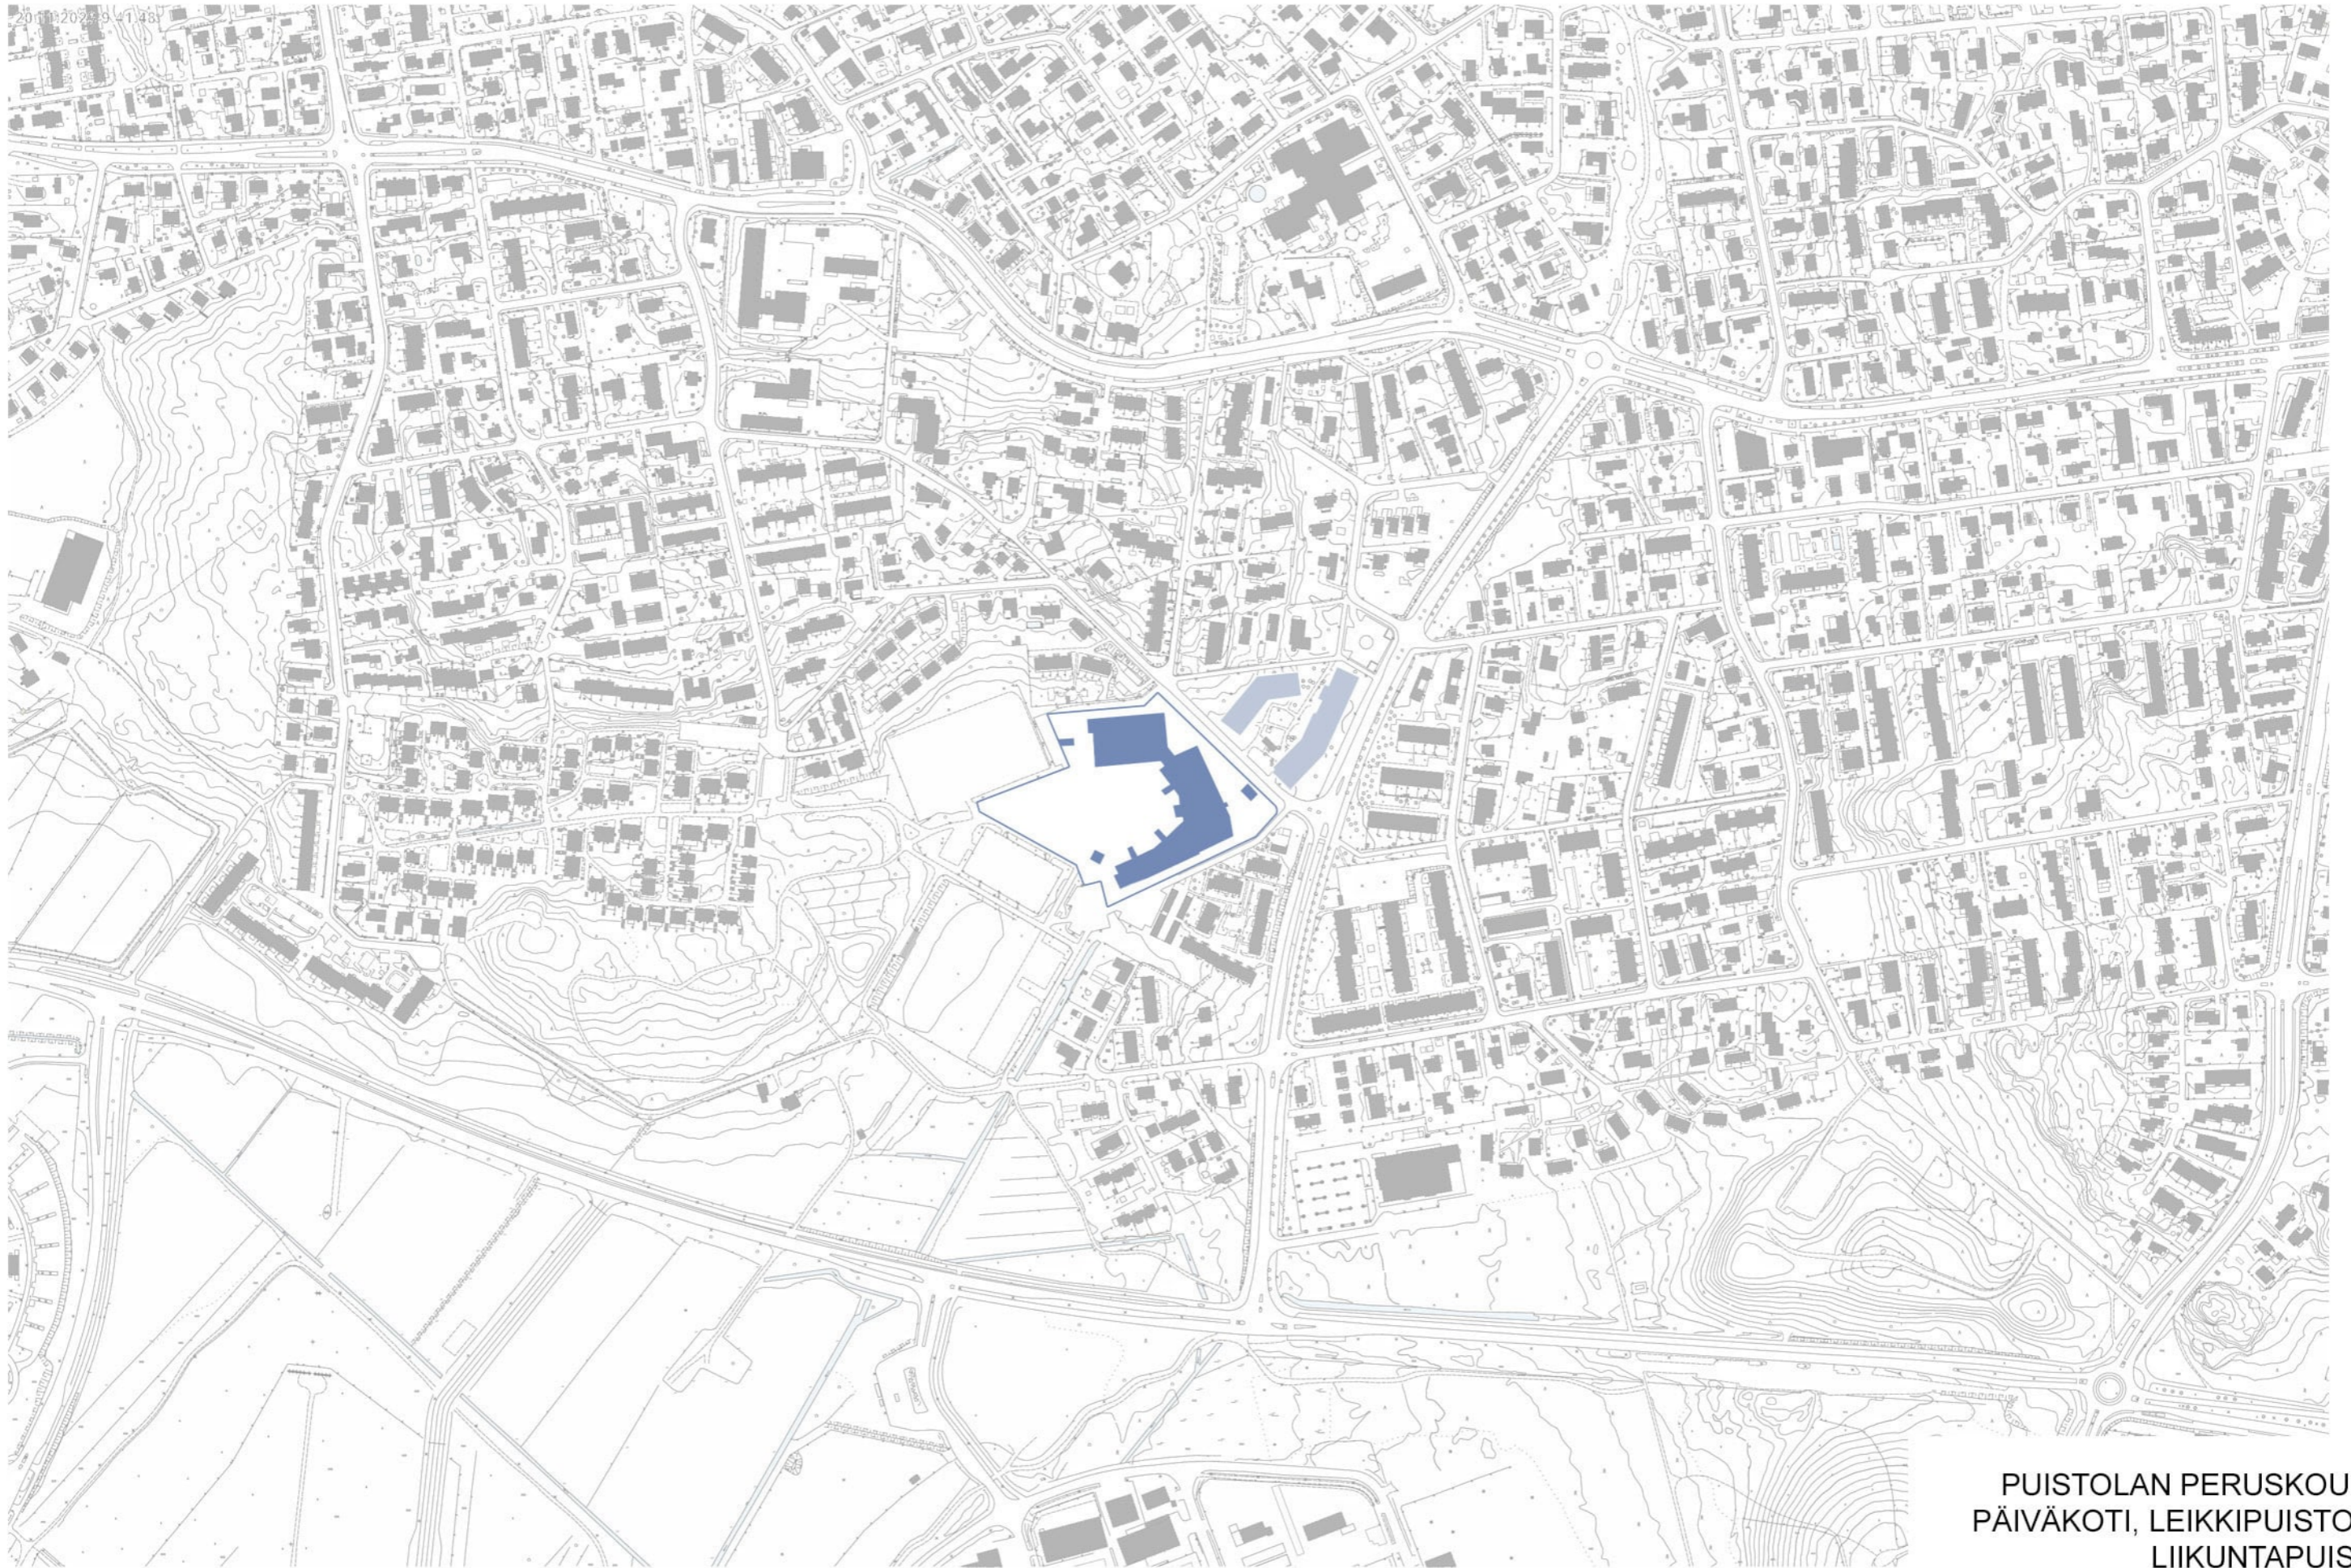

2011202301138

KUVASSA PUISTOLANTIE 6 KAAVAMUUTOKSESSA ESITETTY TILANNE.

**PUISTOLAN PERUSKOULU,  
PÄIVÄKOTI, LEIKKIPUISTO JA  
LIIKUNTAPUISTO**

**Alustava kerrosalaskelma:**  
(ro-kerrosala): 9 900m<sup>2</sup>

Tasokoordinaattijärjestelmä ETRS-GK25  
Korkeusjärjestelmä N2000

**PUISTOLAN PERUSKOULU,  
PÄIVÄKOTI, LEIKKIPUISTO JA  
LIIKUNTAPUISTO**

03.05.2024  
Asemapiirustus  
1:600

PUISTOLAN PERUSKOULU,  
PÄIVÄKOTI, LEIKKIPUISTO JA  
LIIKUNTAPUISTO