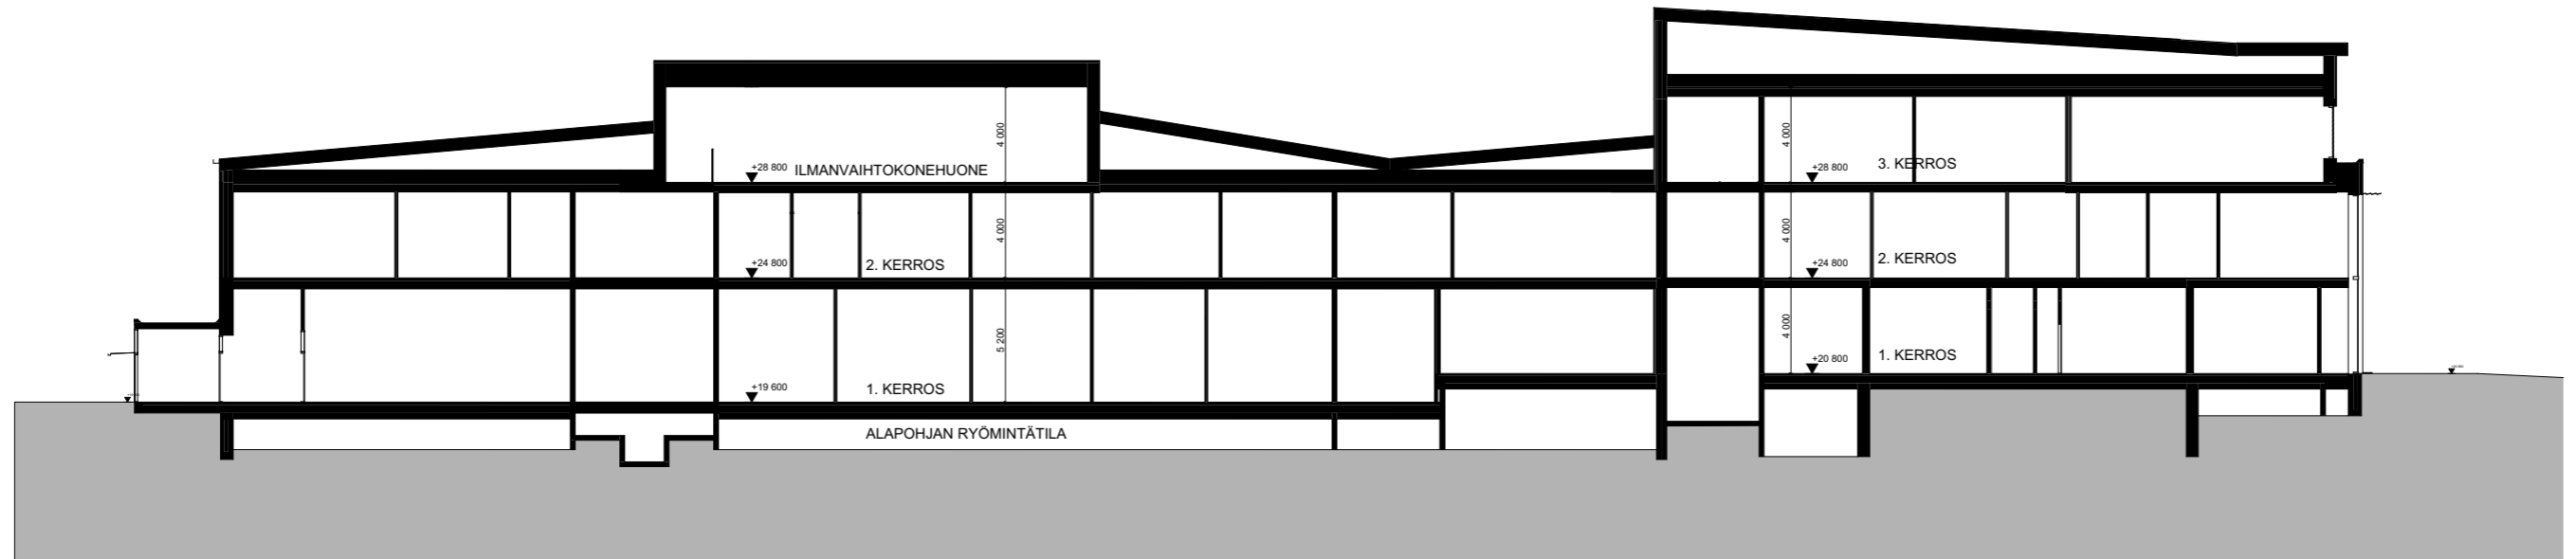

2011202301138

KUVASSA PUISTOLANTIE 6 KAAVAMUUTOKSESSA ESITETTY TILANNE.

**PUISTOLAN PERUSKOULU,  
PÄIVÄKOTI, LEIKKIPUISTO JA  
LIIKUNTAPUISTO**

**Alustava kerrosalaskelma:**  
(ro-kerrosala): 9 900m<sup>2</sup>

Tasokoordinaattijärjestelmä ETRS-GK25  
Korkeusjärjestelmä N2000

**PUISTOLAN PERUSKOULU,  
PÄIVÄKOTI, LEIKKIPUISTO JA  
LIIKUNTAPUISTO**

03.05.2024  
Asemapiirustus  
1:600

PUISTOLAN PERUSKOULU,  
PÄIVÄKOTI, LEIKKIPUISTO JA  
LIIKUNTAPUISTO