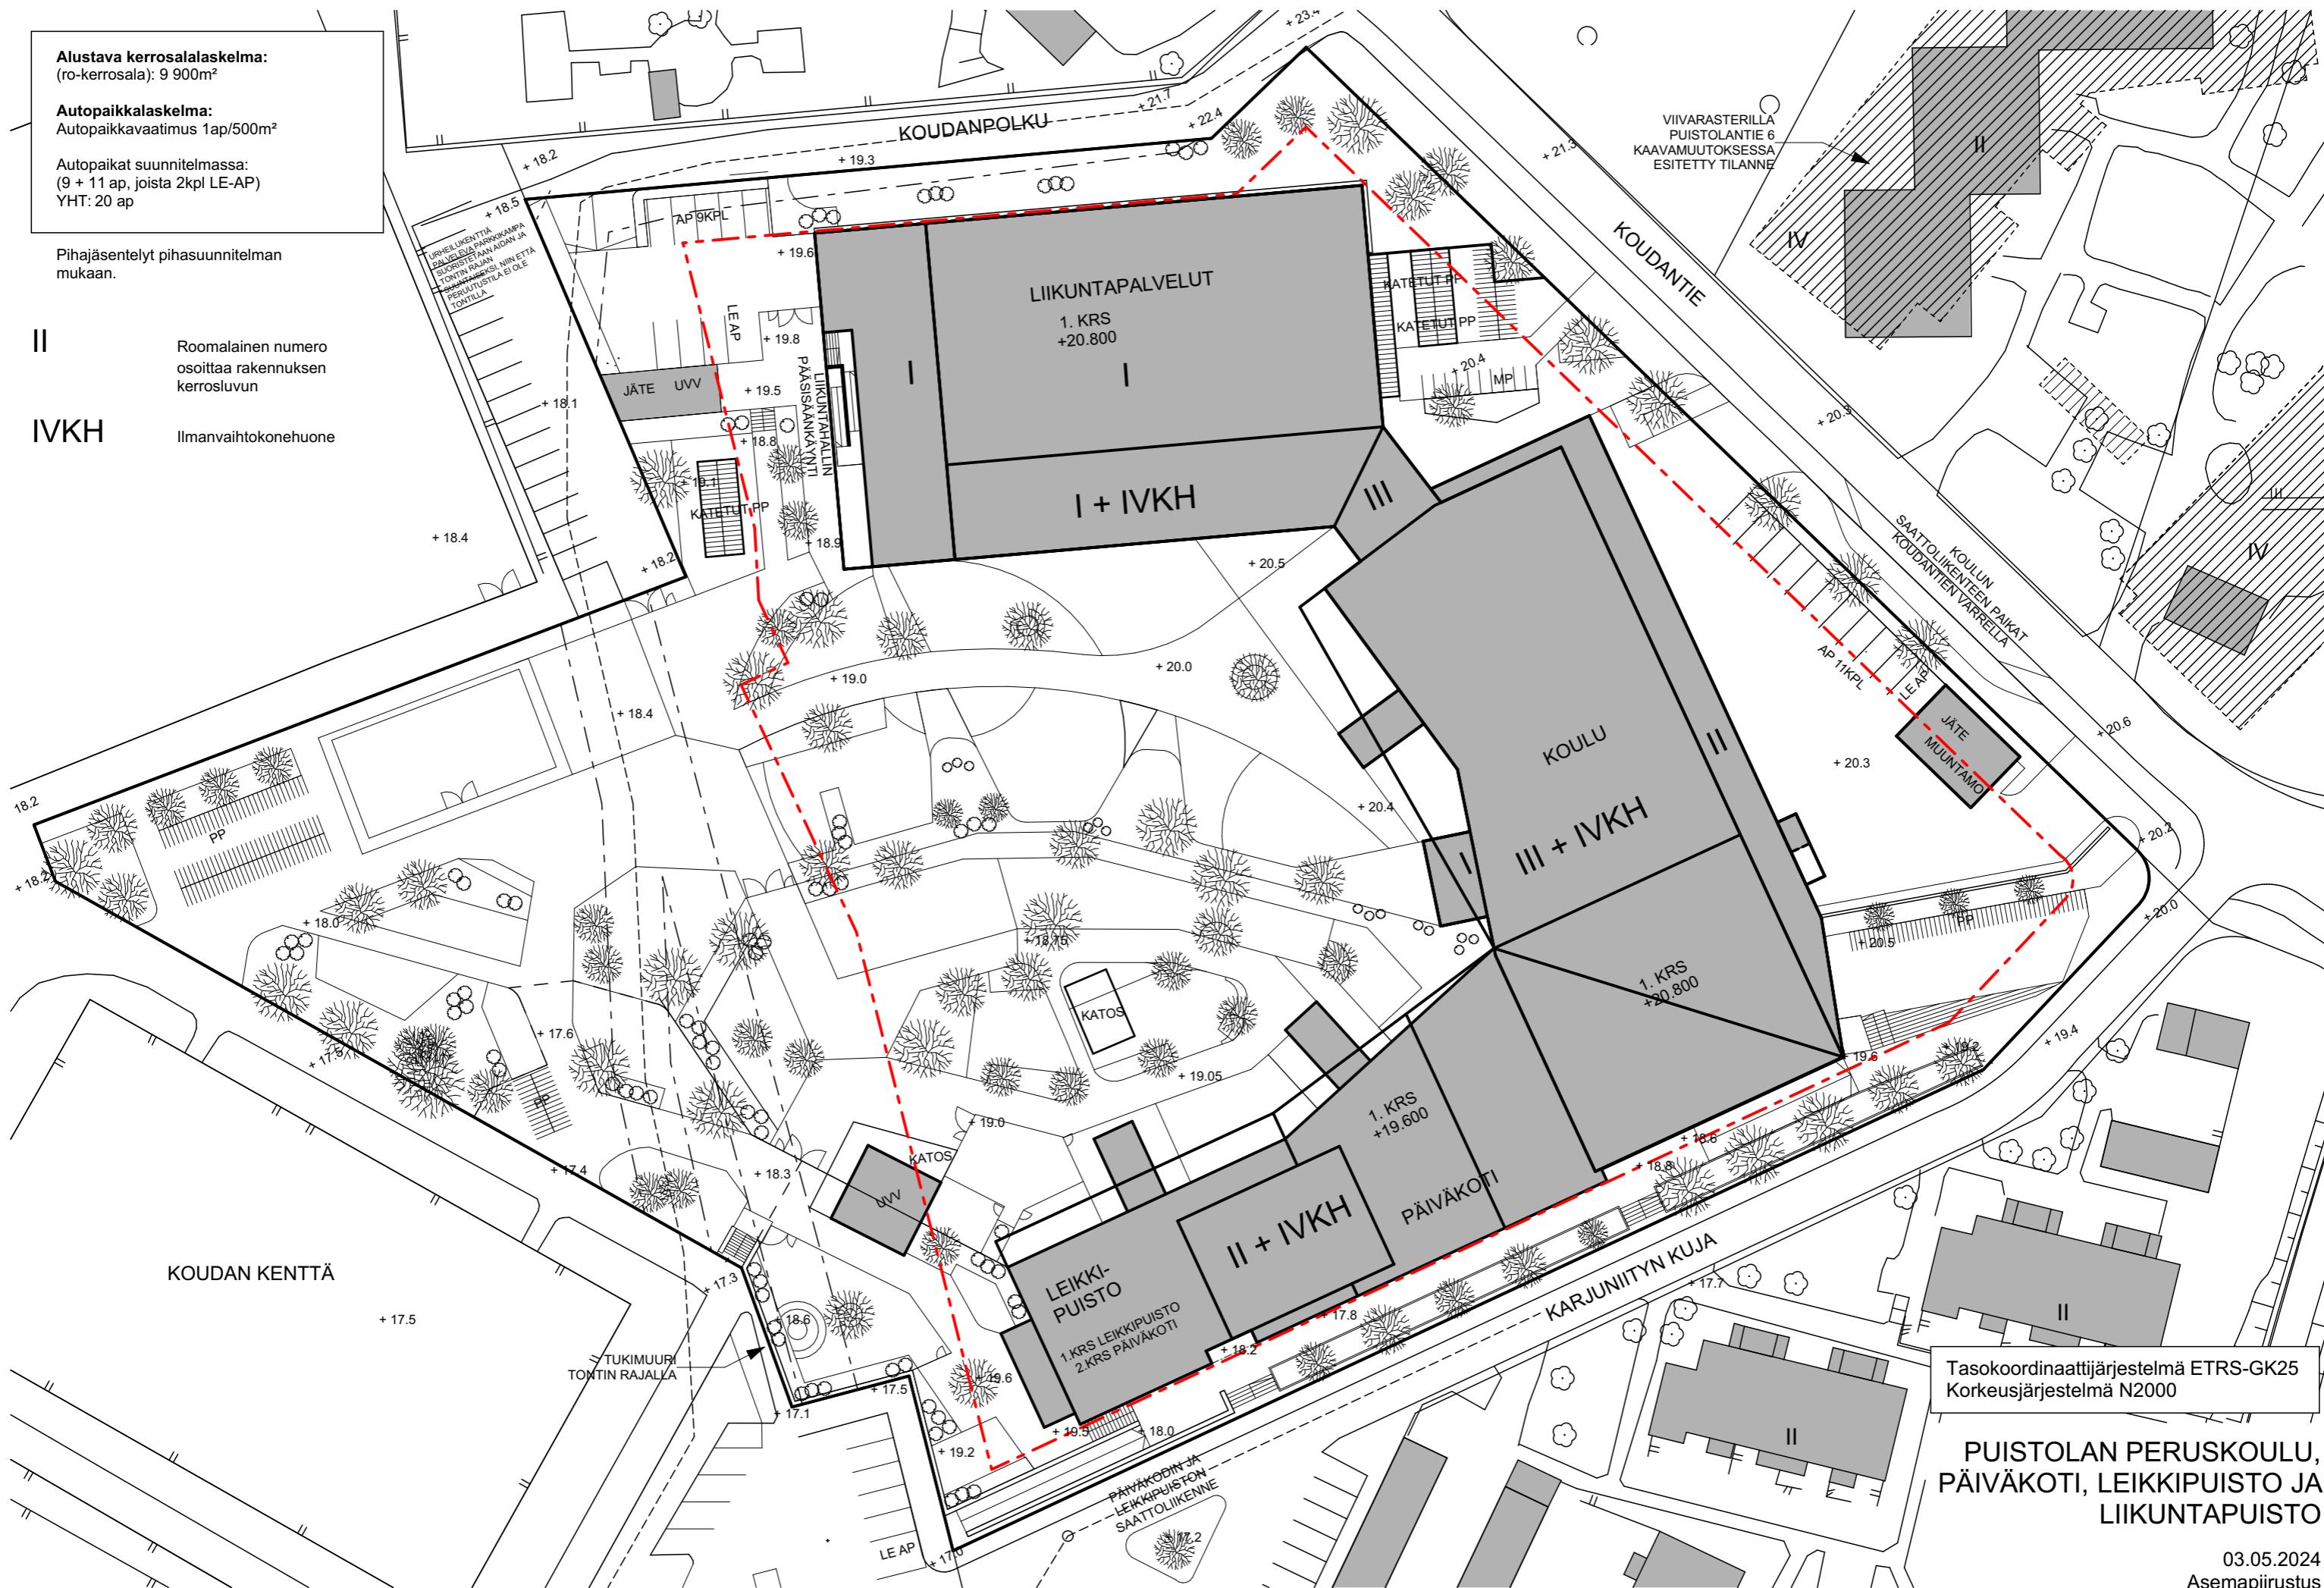

2011202301138

KUVASSA PUISTOLANTIE 6 KAAVAMUUTOKSESSA ESITETTY TILANNE.

**PUISTOLAN PERUSKOULU,  
PÄIVÄKOTI, LEIKKIPUISTO JA  
LIIKUNTAPUISTO**

**Alustava kerrosalaskelma:**  
(ro-kerrosala): 9 900m<sup>2</sup>

**Autopaikkalaskelma:**  
Autopaikkavaatimus 1ap/500m<sup>2</sup>

Autopaikat suunnitelmassa:  
(9 + 11 ap, joista 2kpl LE-AP)  
YHT: 20 ap

Pihajäsentelyt pihasuunnitelman  
mukaan.

- II Roomalainen numero osoittaa rakennuksen kerrosluvun
- IVKH Ilmanvaihokonehuone

Tasokoordinaattijärjestelmä ETRS-GK25  
Korkeusjärjestelmä N2000

**PUISTOLAN PERUSKOULU,  
PÄIVÄKOTI, LEIKKIPUISTO JA  
LIIKUNTAPUISTO**

03.05.2024  
Asemapiirustus  
1:600

PUISTOLAN PERUSKOULU,  
PÄIVÄKOTI, LEIKKIPUISTO JA  
LIIKUNTAPUISTO