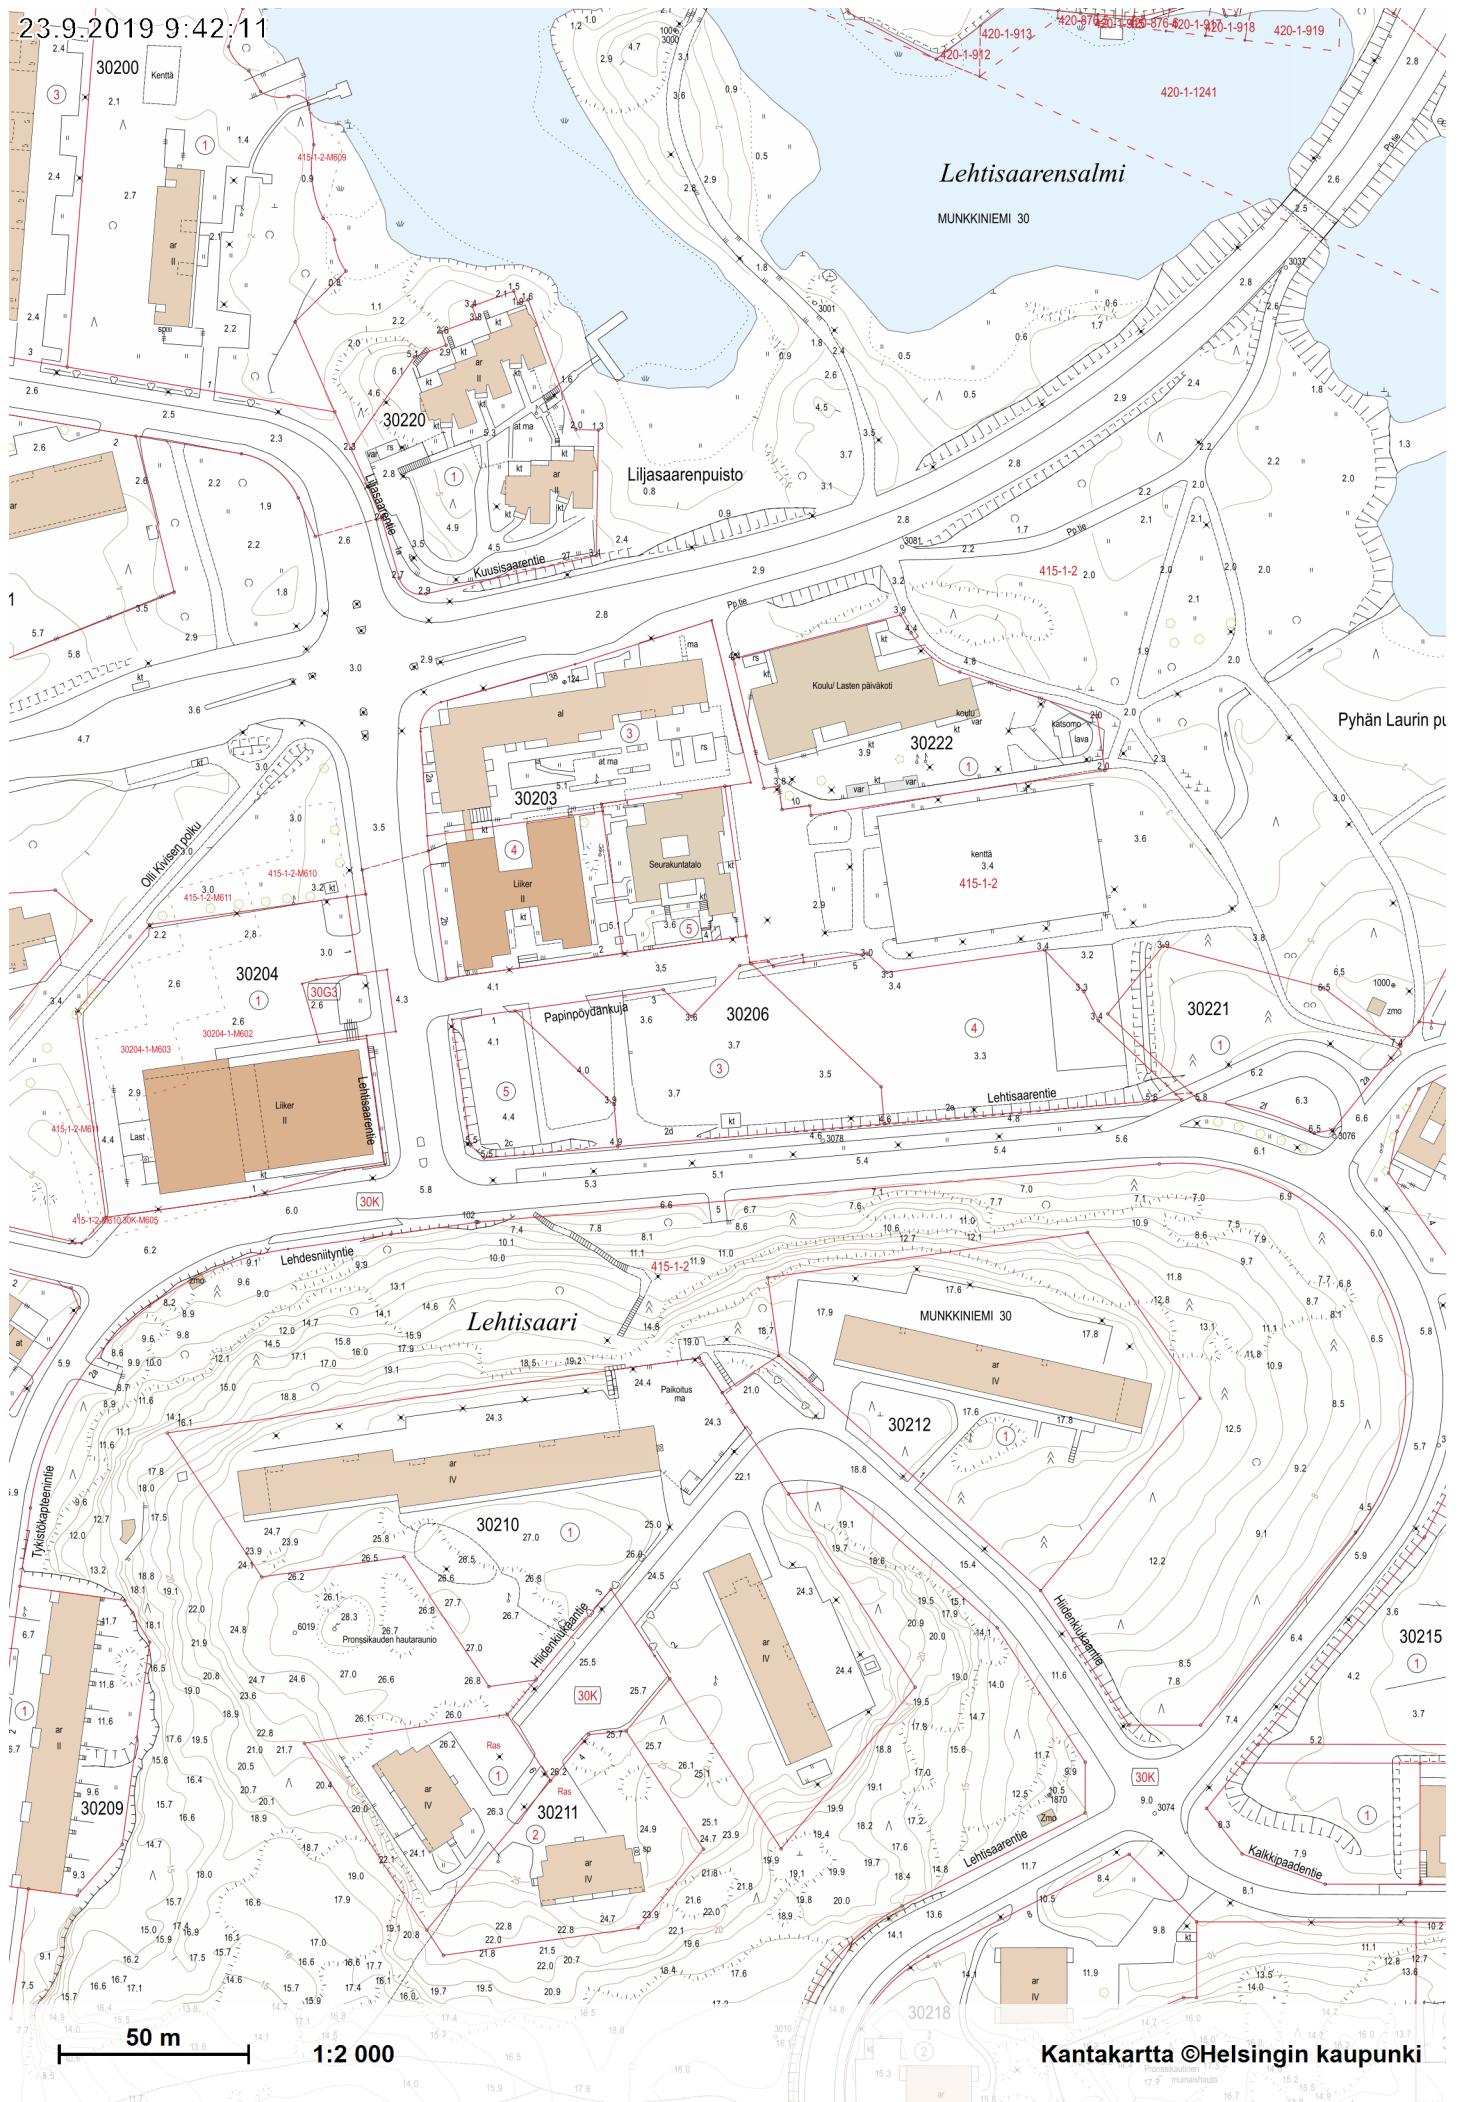

23.9.2019 9:42:11

Lehtisaarensalmi

MUNKKINIEMI 30

Liljasaarenpuisto

Pyhän Laurin pu

Lehtisaari

MUNKKINIEMI 30

Kantakartta ©Helsingin kaupunki