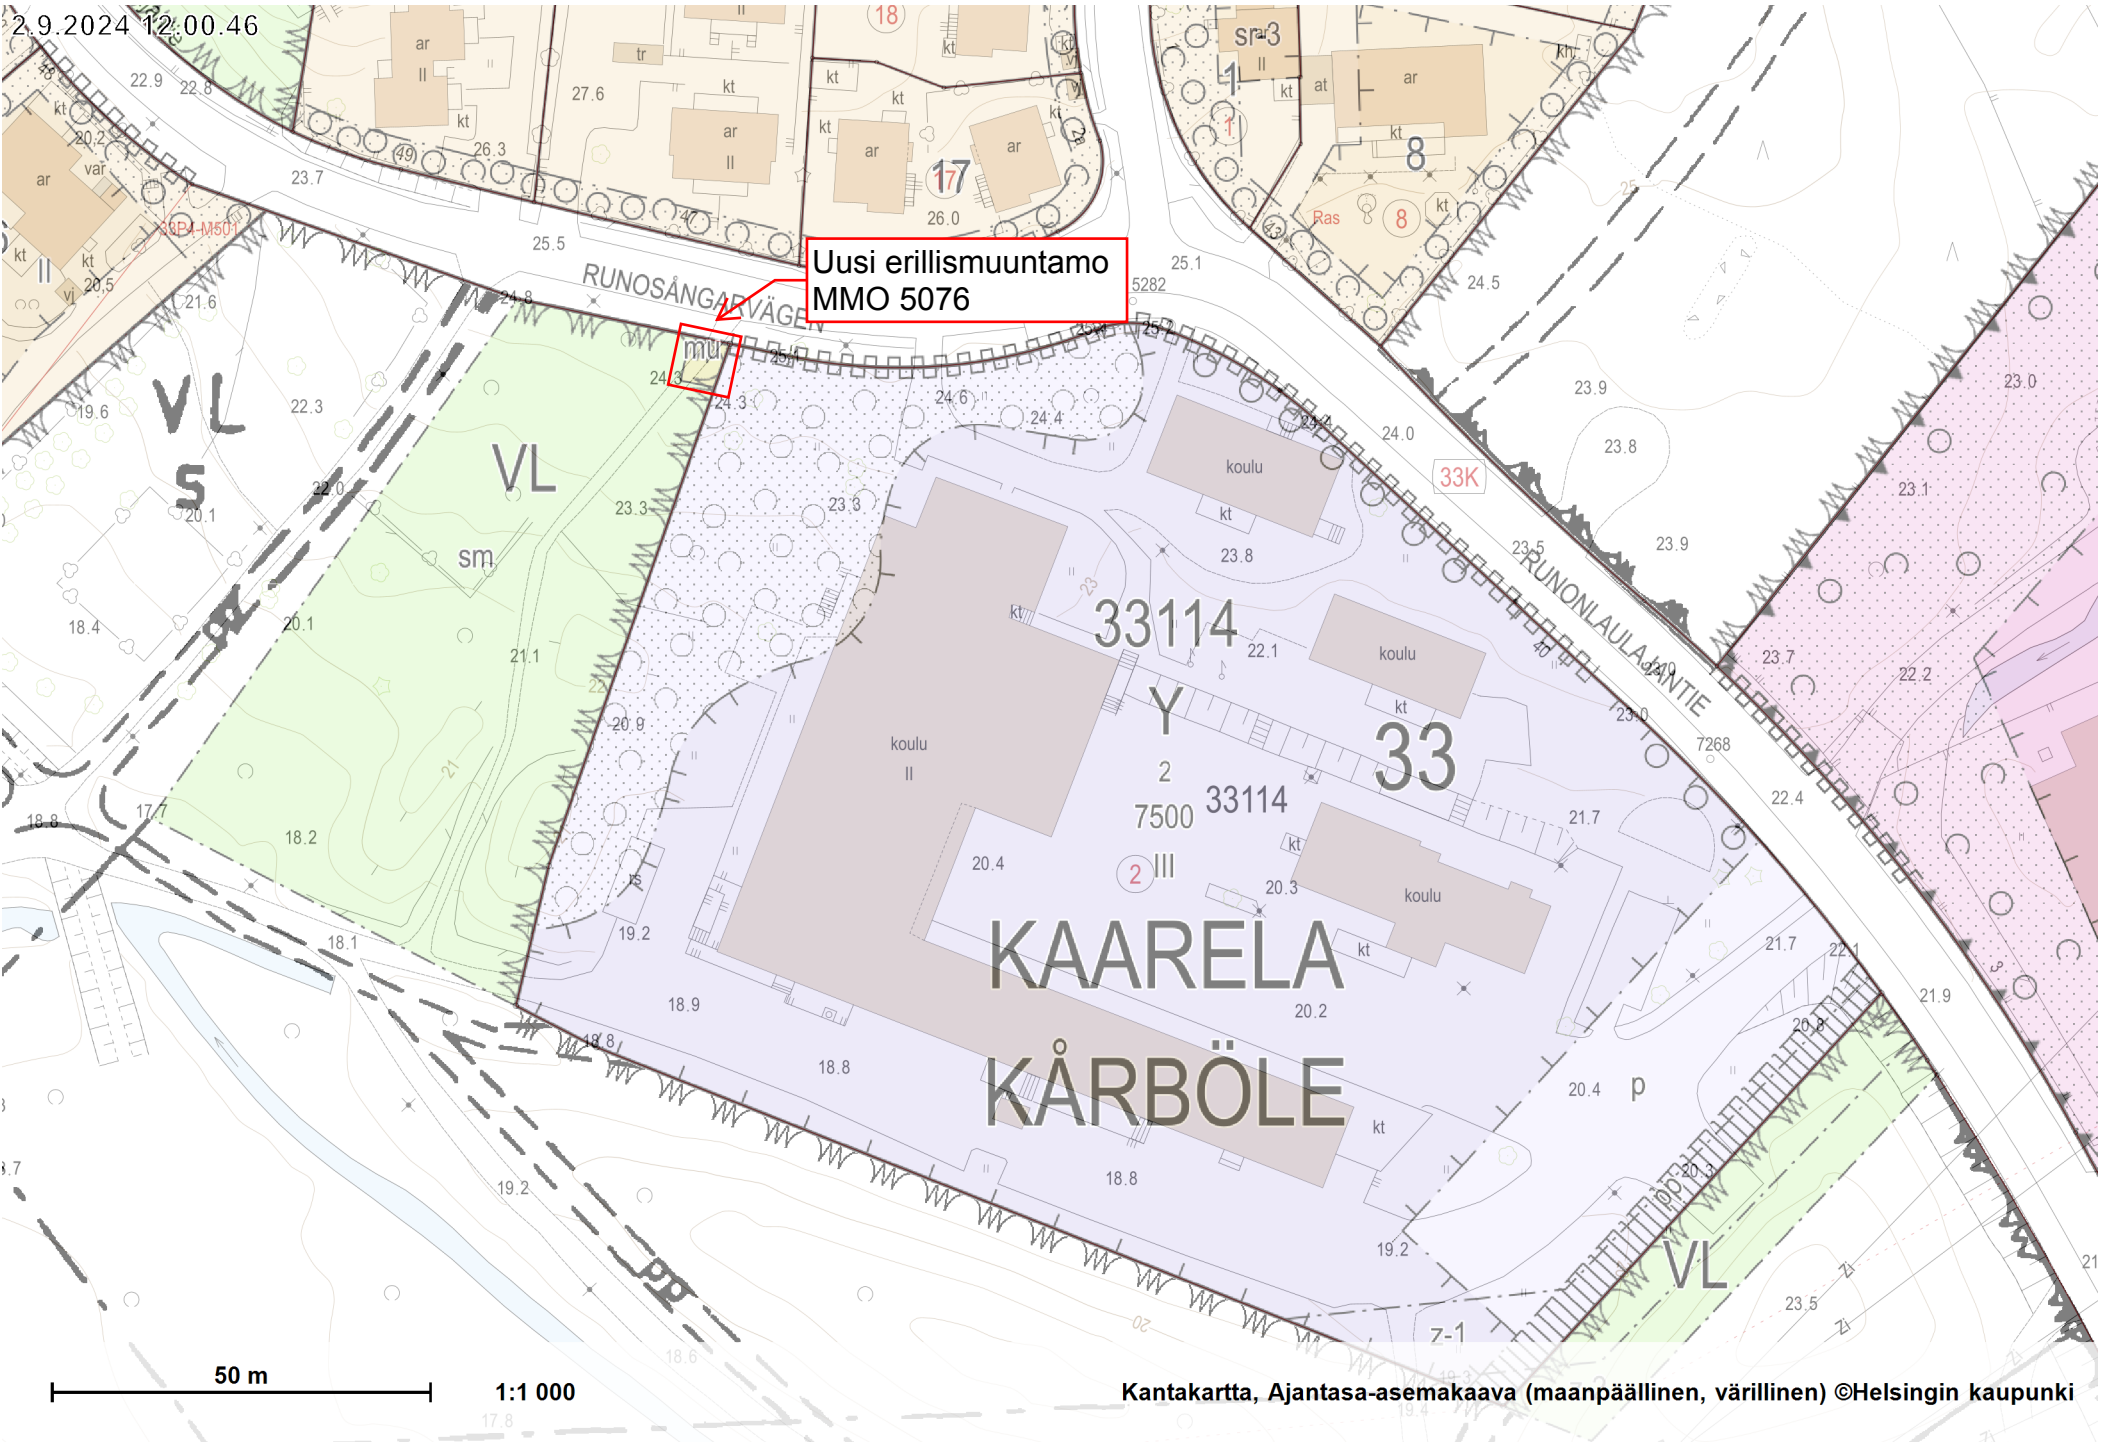

2.9.2024 12:00:46

Uusi erillismuuntamo
MMO 5076

50 m 1:1 000

Kantakartta, Ajantasa-aseமாகაა (maanpäällinen, värillinen) ©Helsingin kaupunki