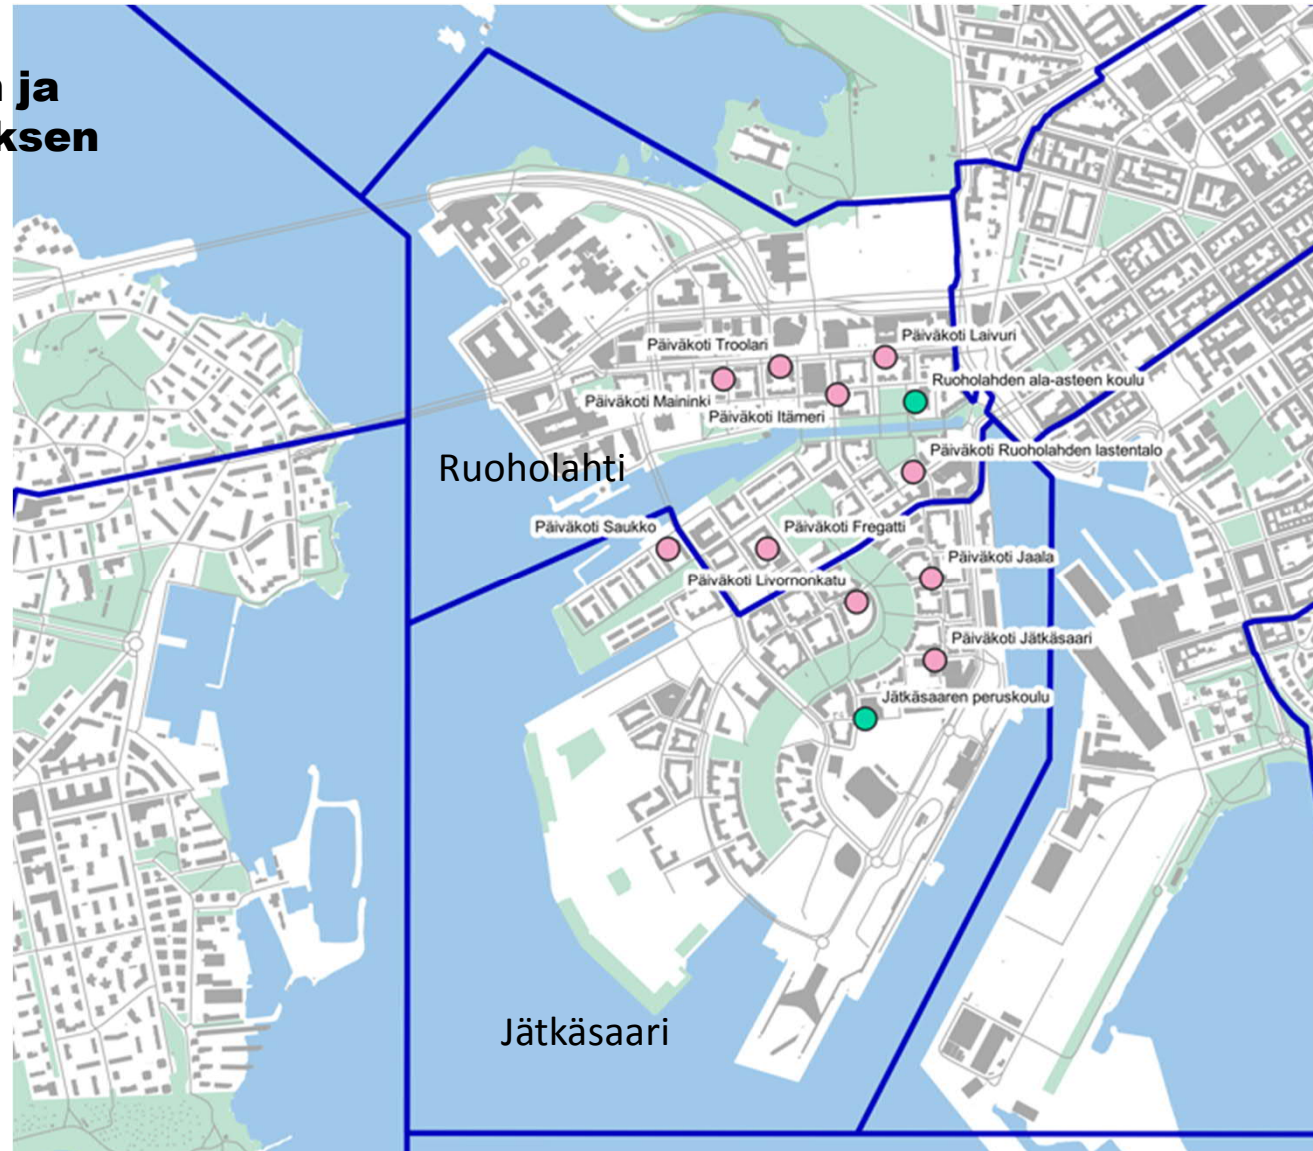

Nykyiset Ruoholahden ja Jätkäsaaren esiopetuksen oppilaaksiottoalueet

Ehdotetut Ruoholahden ja Jätkäsaaren esiopetuksen oppilaaksiottoalueet 1.8.2025 alkaen