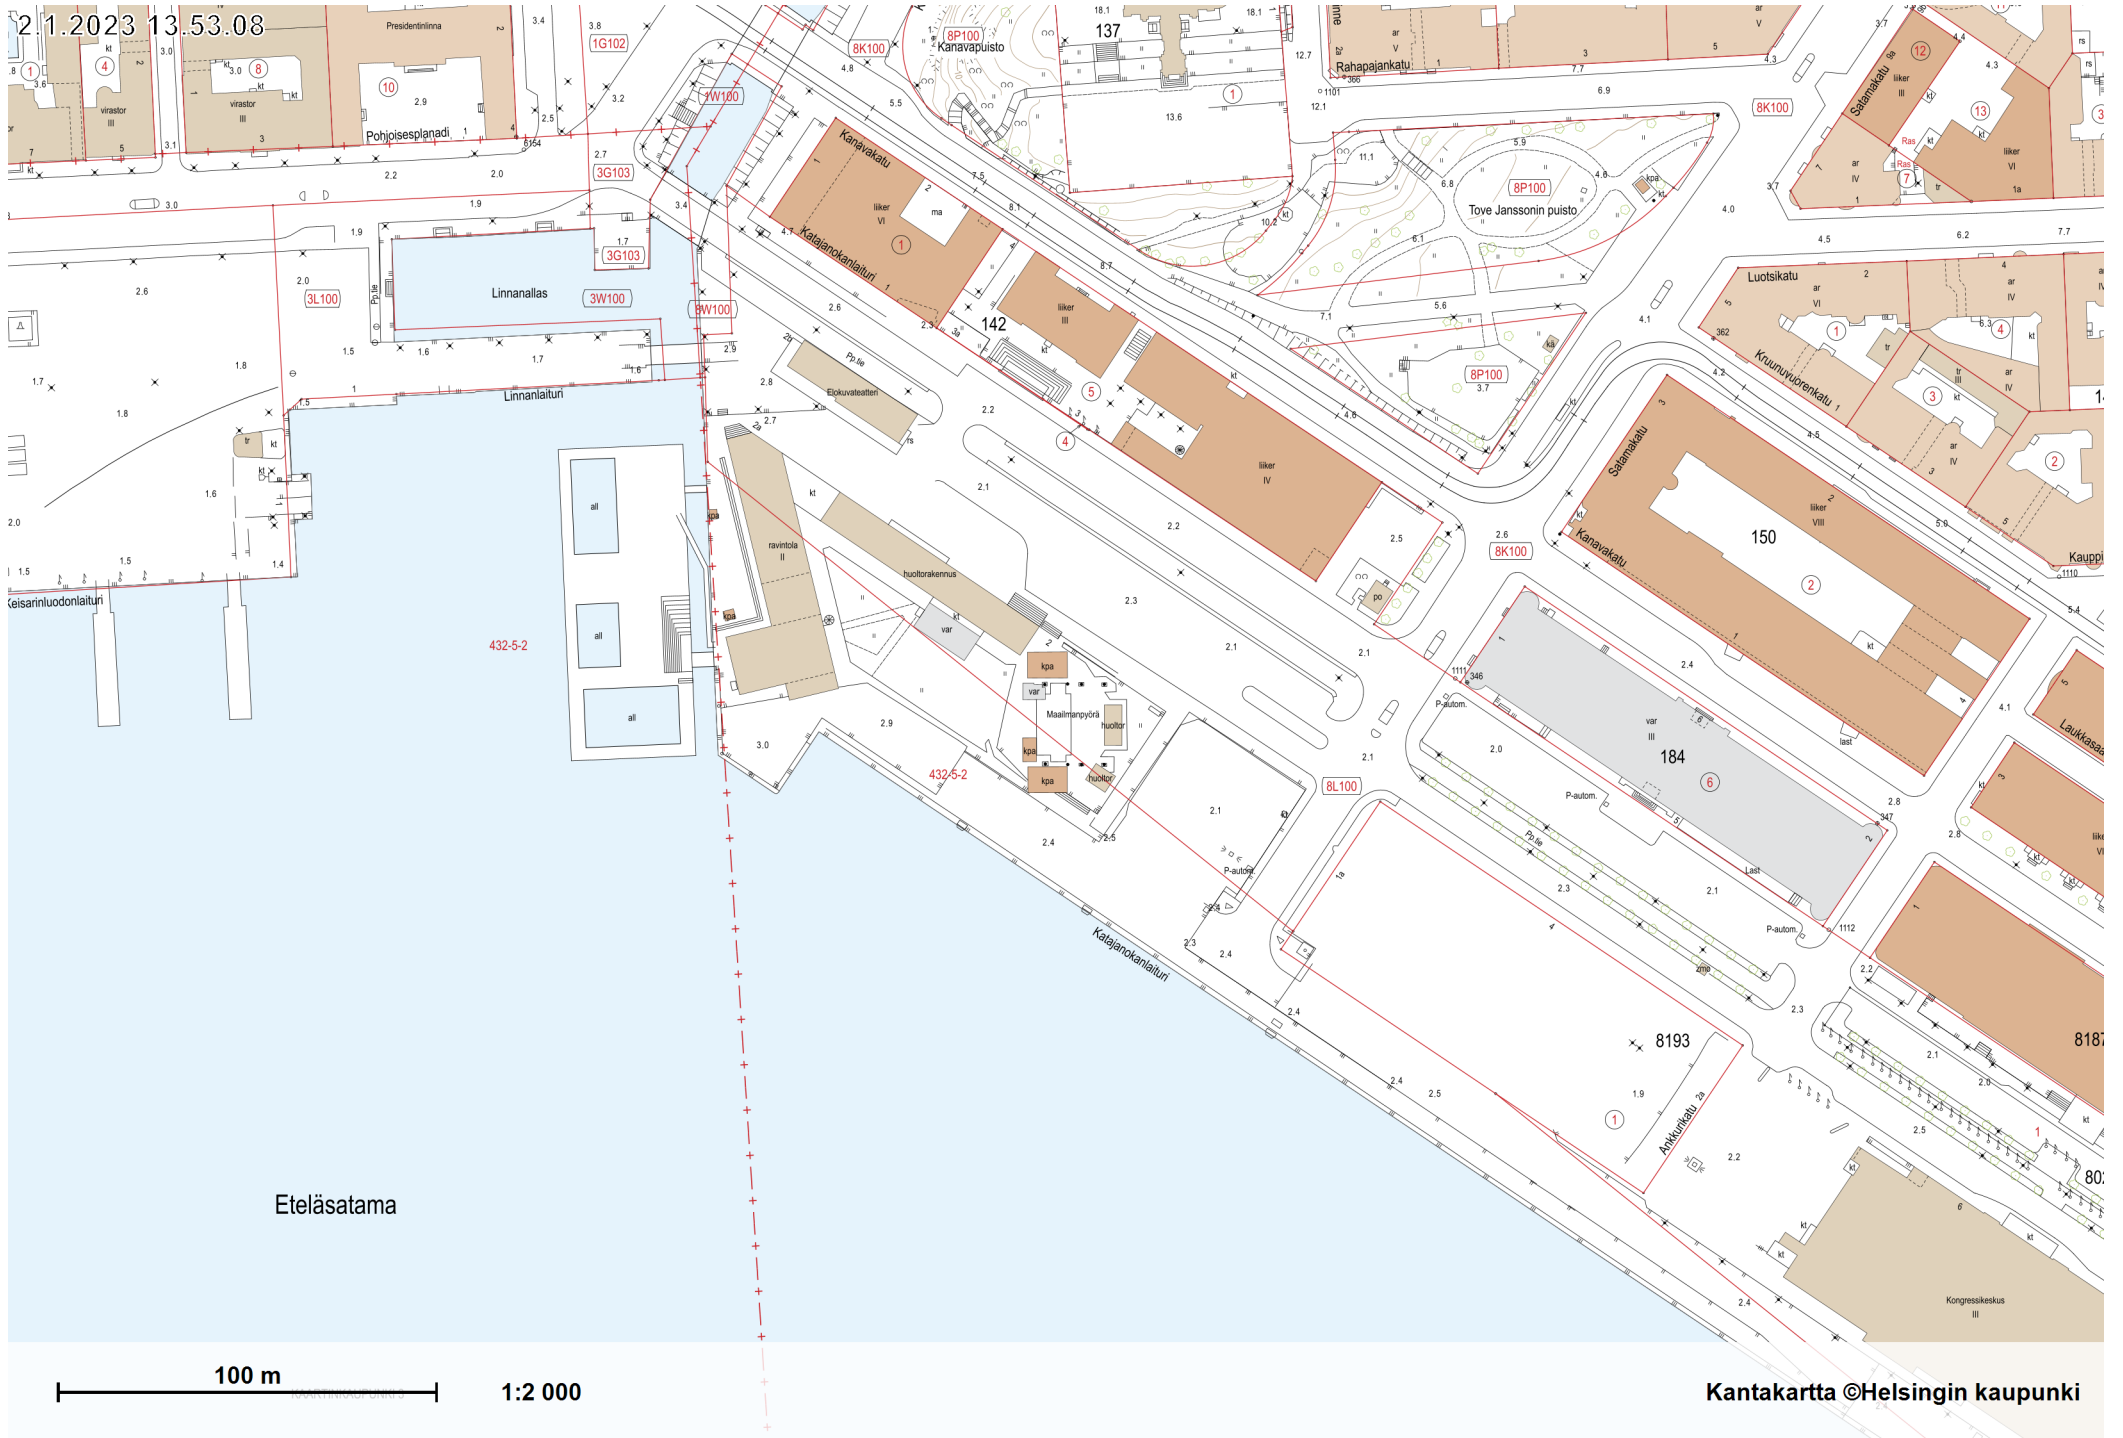

21.2023 13.53.08

Eteläsatama

1:2 000

Kantakartta ©Helsingin kaupunki