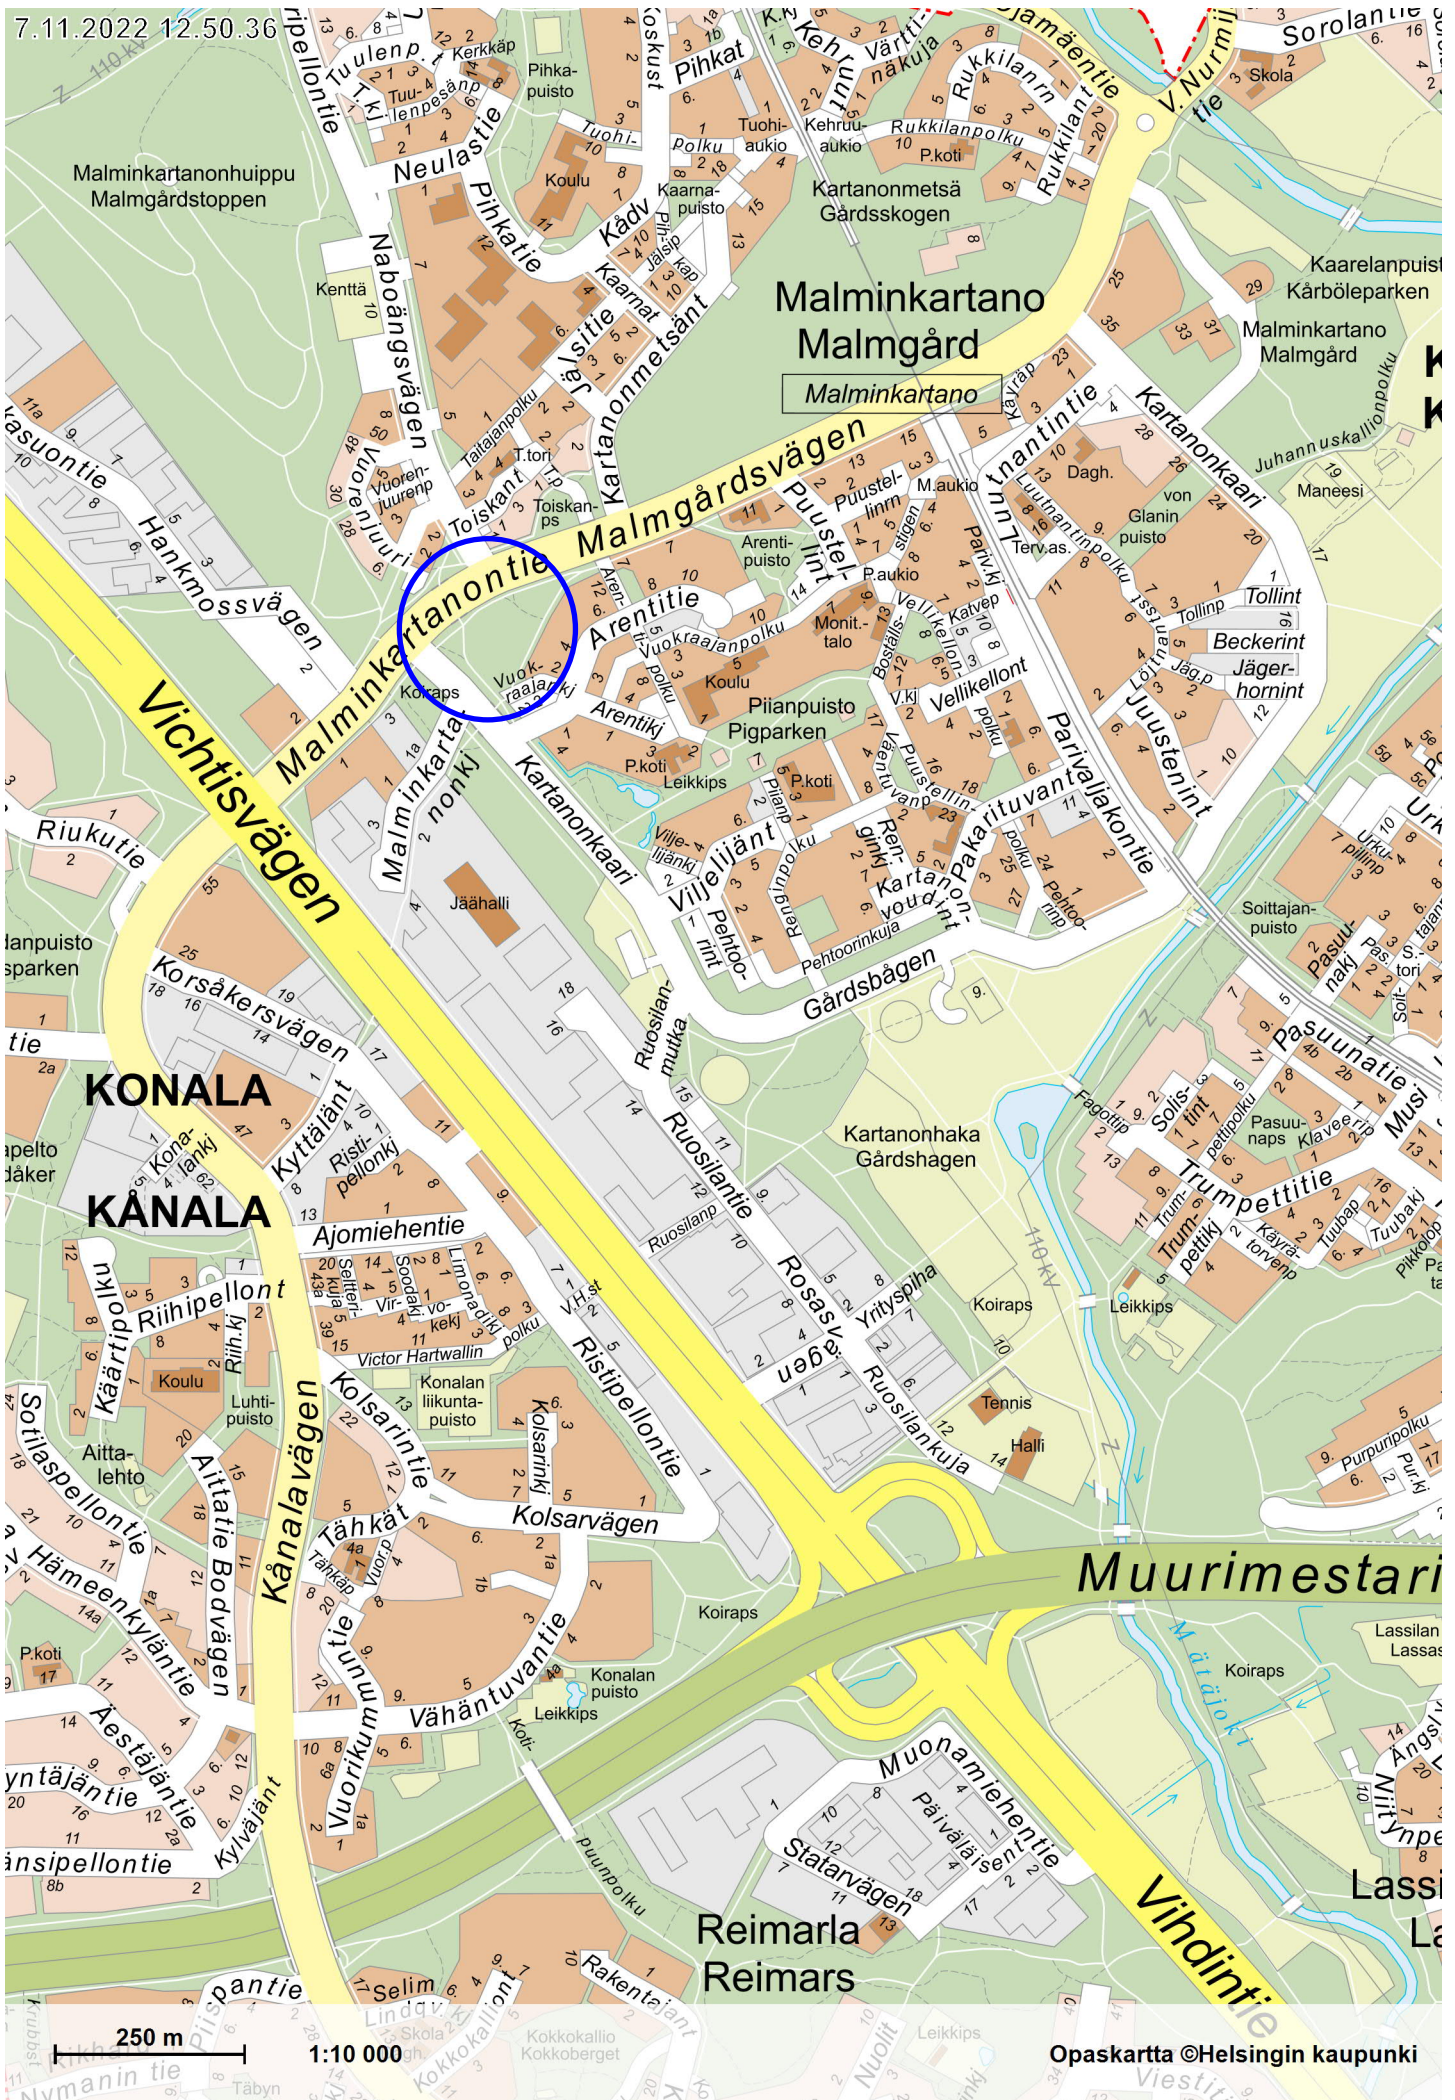

Varausalue

KAARELA Malminkartano, Malminkartanontie länsipää, pinta-ala yhteensä noin 18 000 m²
Varausalue on ohjeellinen ja tarkentuu kaavoituksen edetessä.

Malminkartanonhuippu
Malmgårdstoppen

Malminkartano
Malmgård

Malminkartano

KONALA

KÄNALA

Muurimestari

Reimars
Reimars

250 m

1:10 000

Opaskartta ©Helsingin kaupunki