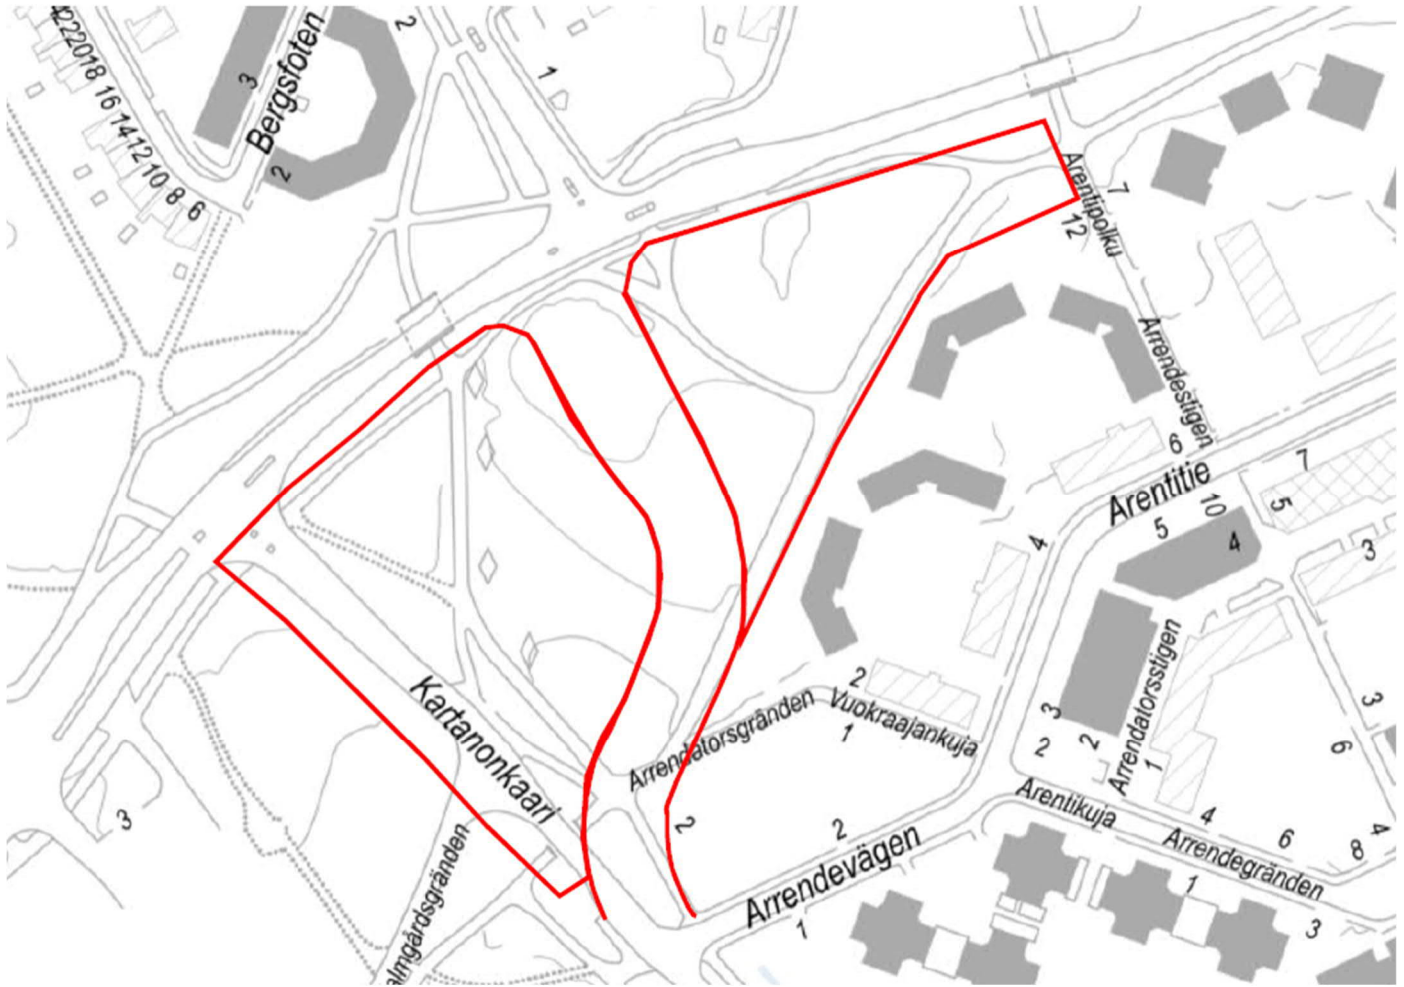

Varausalue

KAARELA Malminkartano, Malminkartanontie länsipää, pinta-ala yhteensä noin 18 000 m²
Varausalue on ohjeellinen ja tarkentuu kaavoituksen edetessä.

Malminkartanonhuippu
Malmgårdstoppen

Malminkartano
Malmgård

Malminkartano

KONALA

KÄNALA

Muurimestari

Reimars
Reimars

250 m

1:10 000

Opaskartta ©Helsingin kaupunki