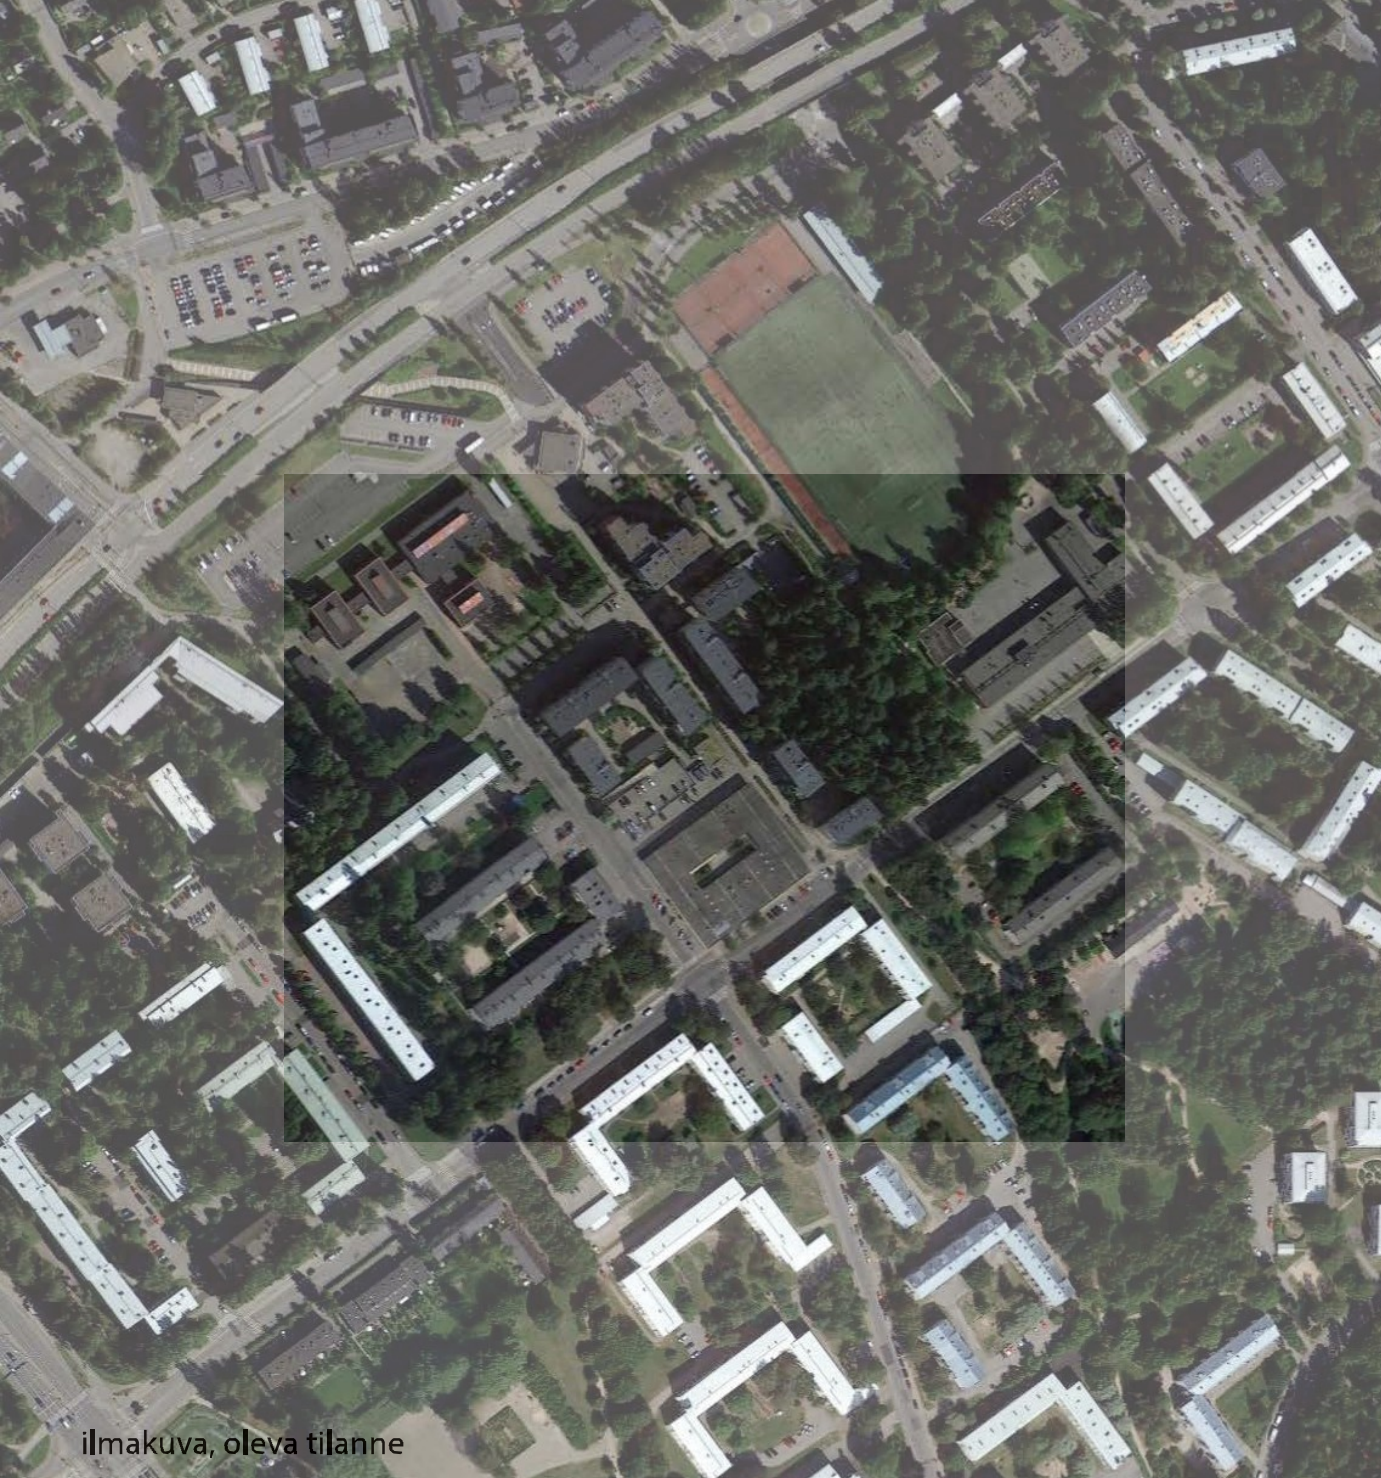

Puotilan Ostari Kojamo

ilmakuva, oleva tilanne

oleva tilanne

rakeisuus 1:4000

tuleva tilanne

rakeisuus 1:4000

	kem	As. hum	Liike hum	n. as
RAK 1	1496	910	133	25
RAK 2	2216	1367		35
RAK 3	1530	885		25
RAK 4	1554	905		25
RAK 5	3017	1485	791	30
RAK 6	2972	1768	406	39