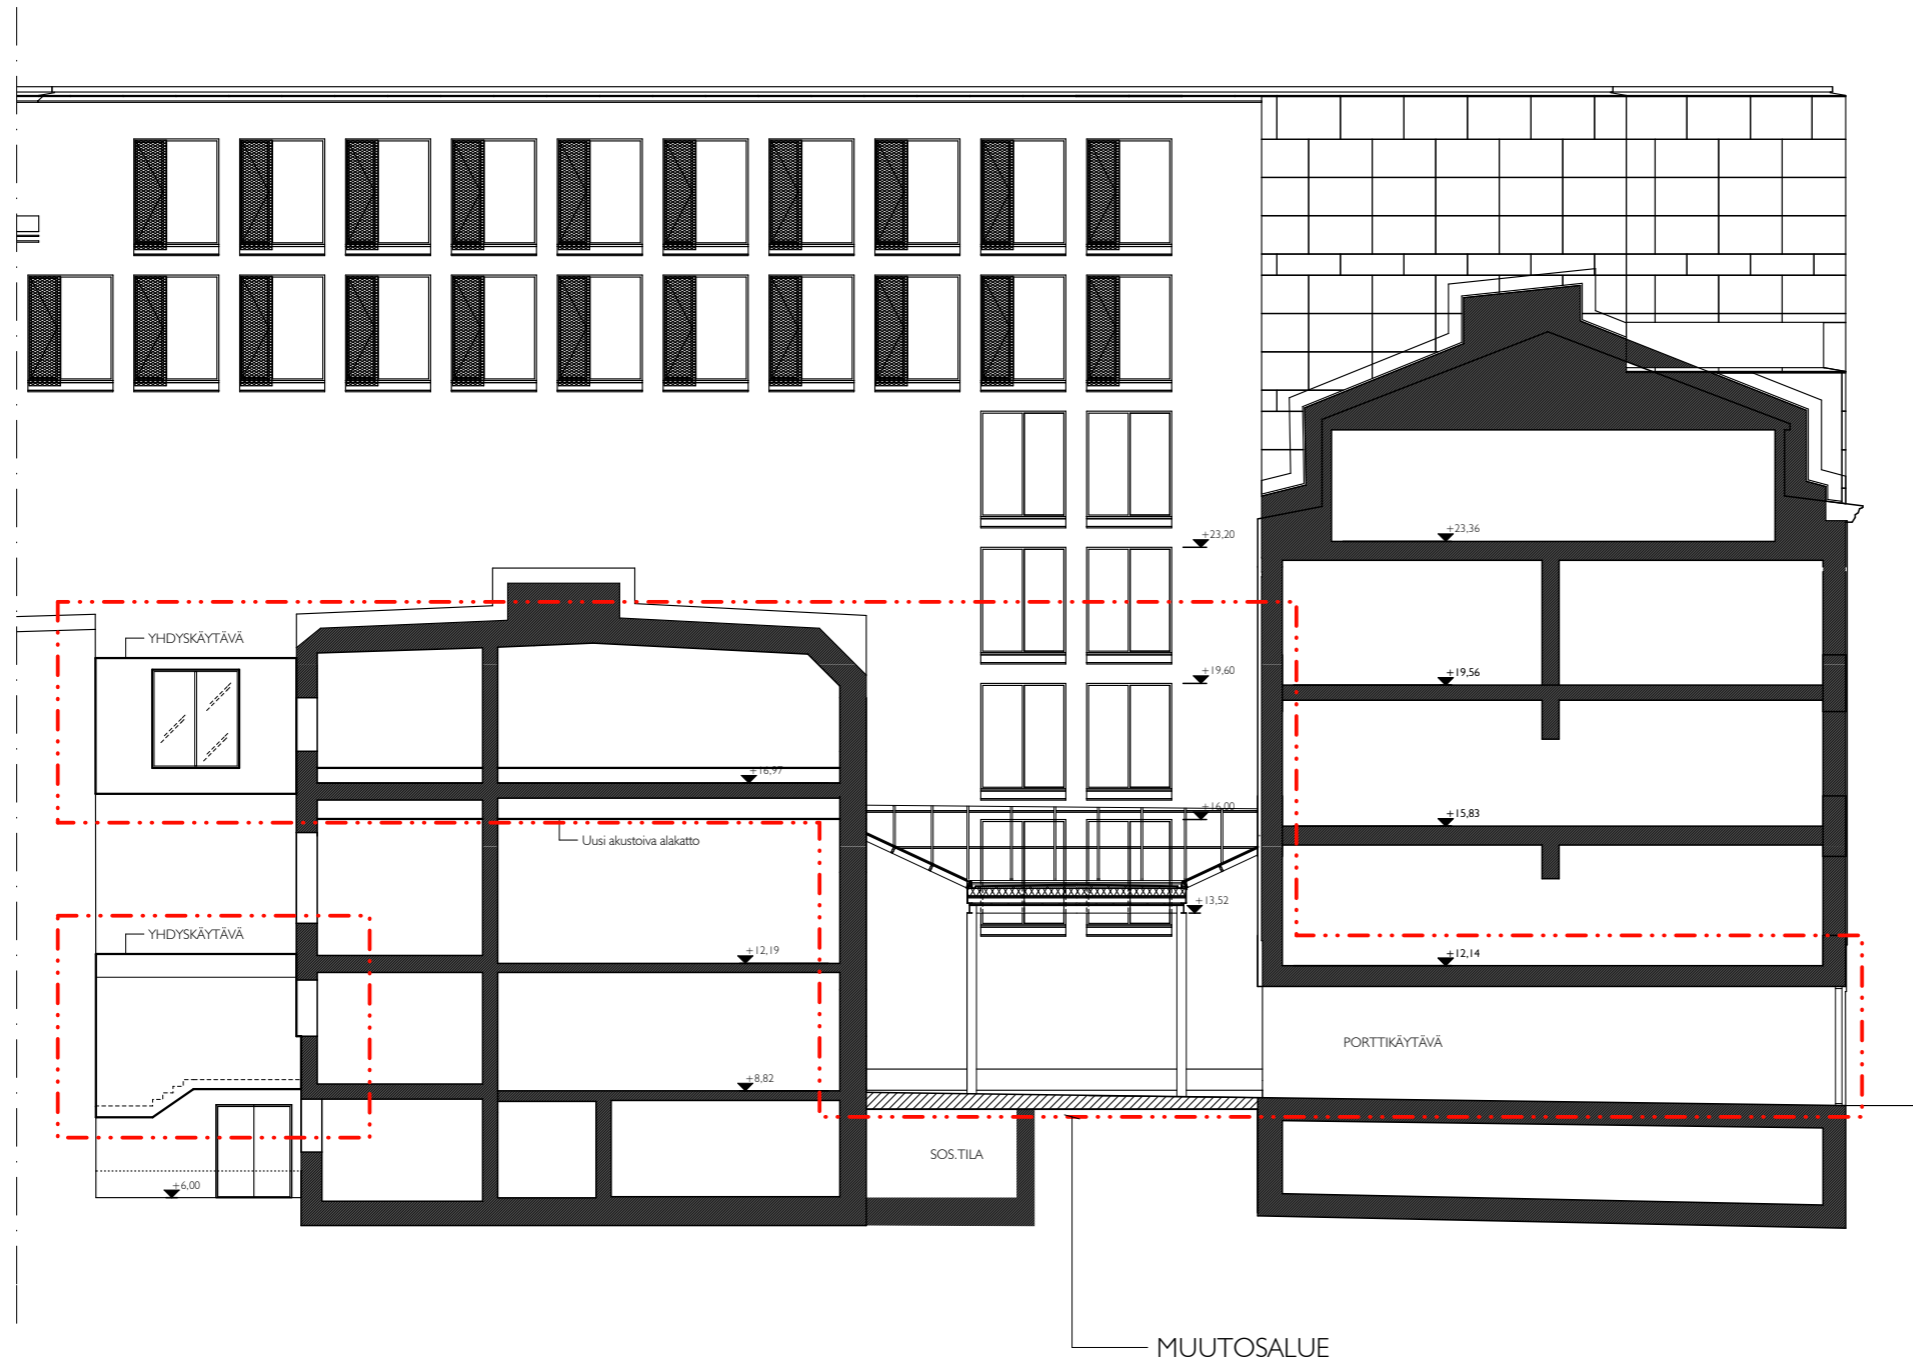

HANDELSGILLET

KASARMINKATU 21 JULKISIVU SISÄPIHALLE 1 / 200

21.06.2018