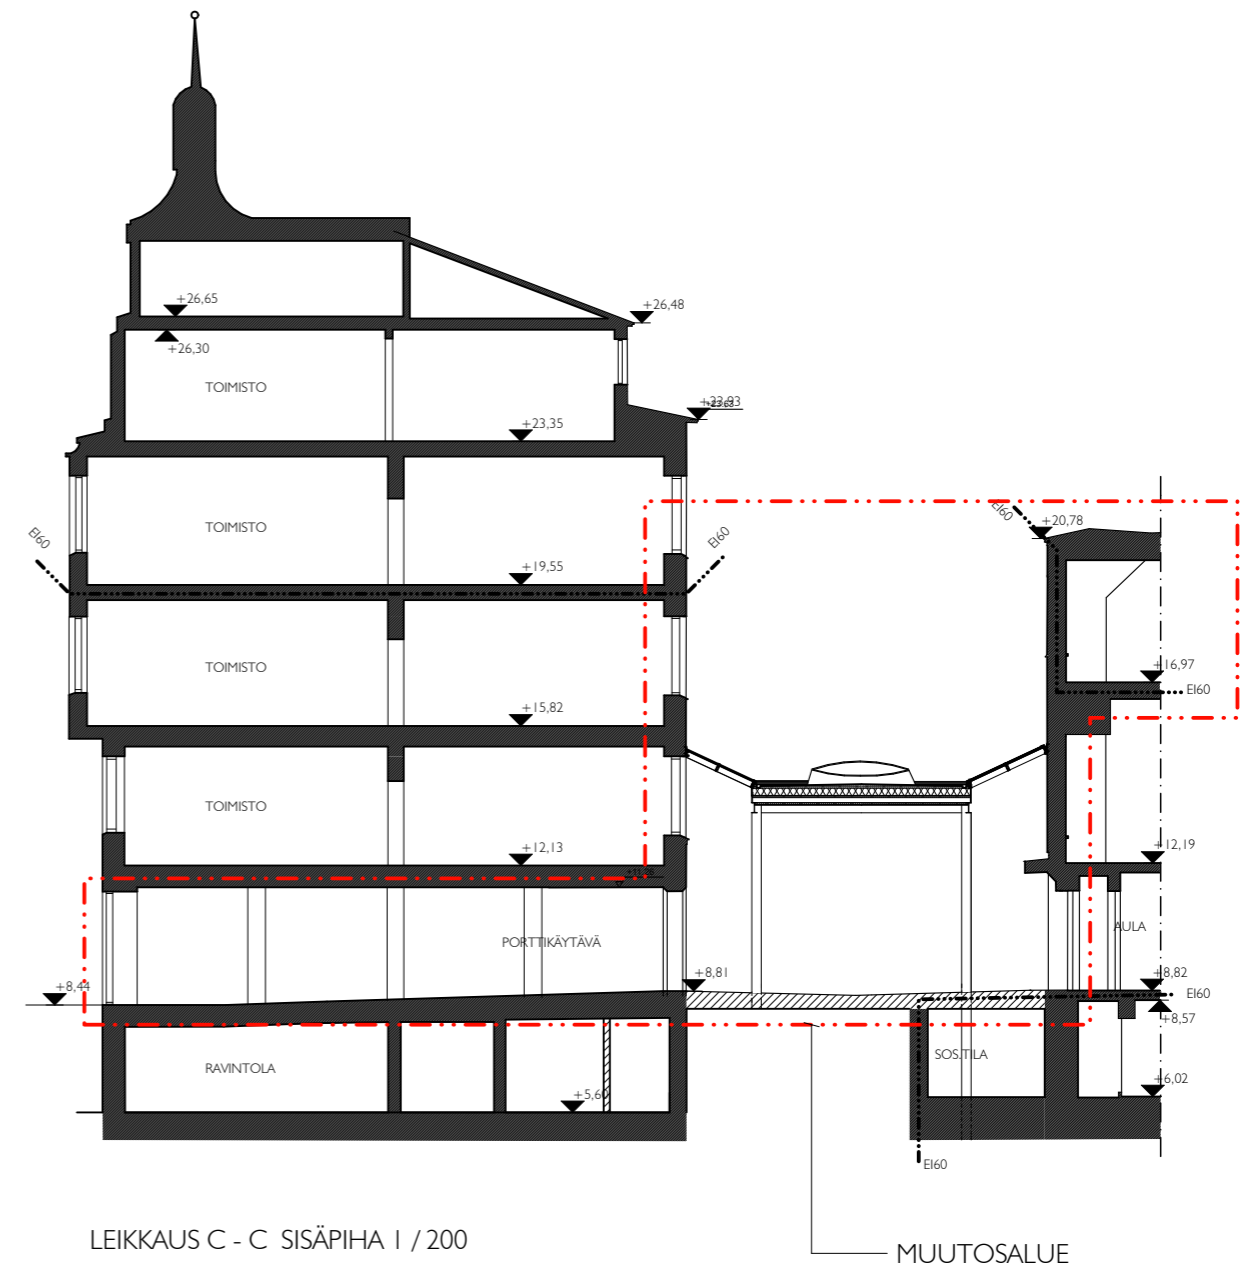

LEIKKAUS C - C SISÄPIHA I / 200

HANDELSGILLET

KASARMINKATU 21 LEIKKAUS A-A JA C-C I / 200

21.06.2018