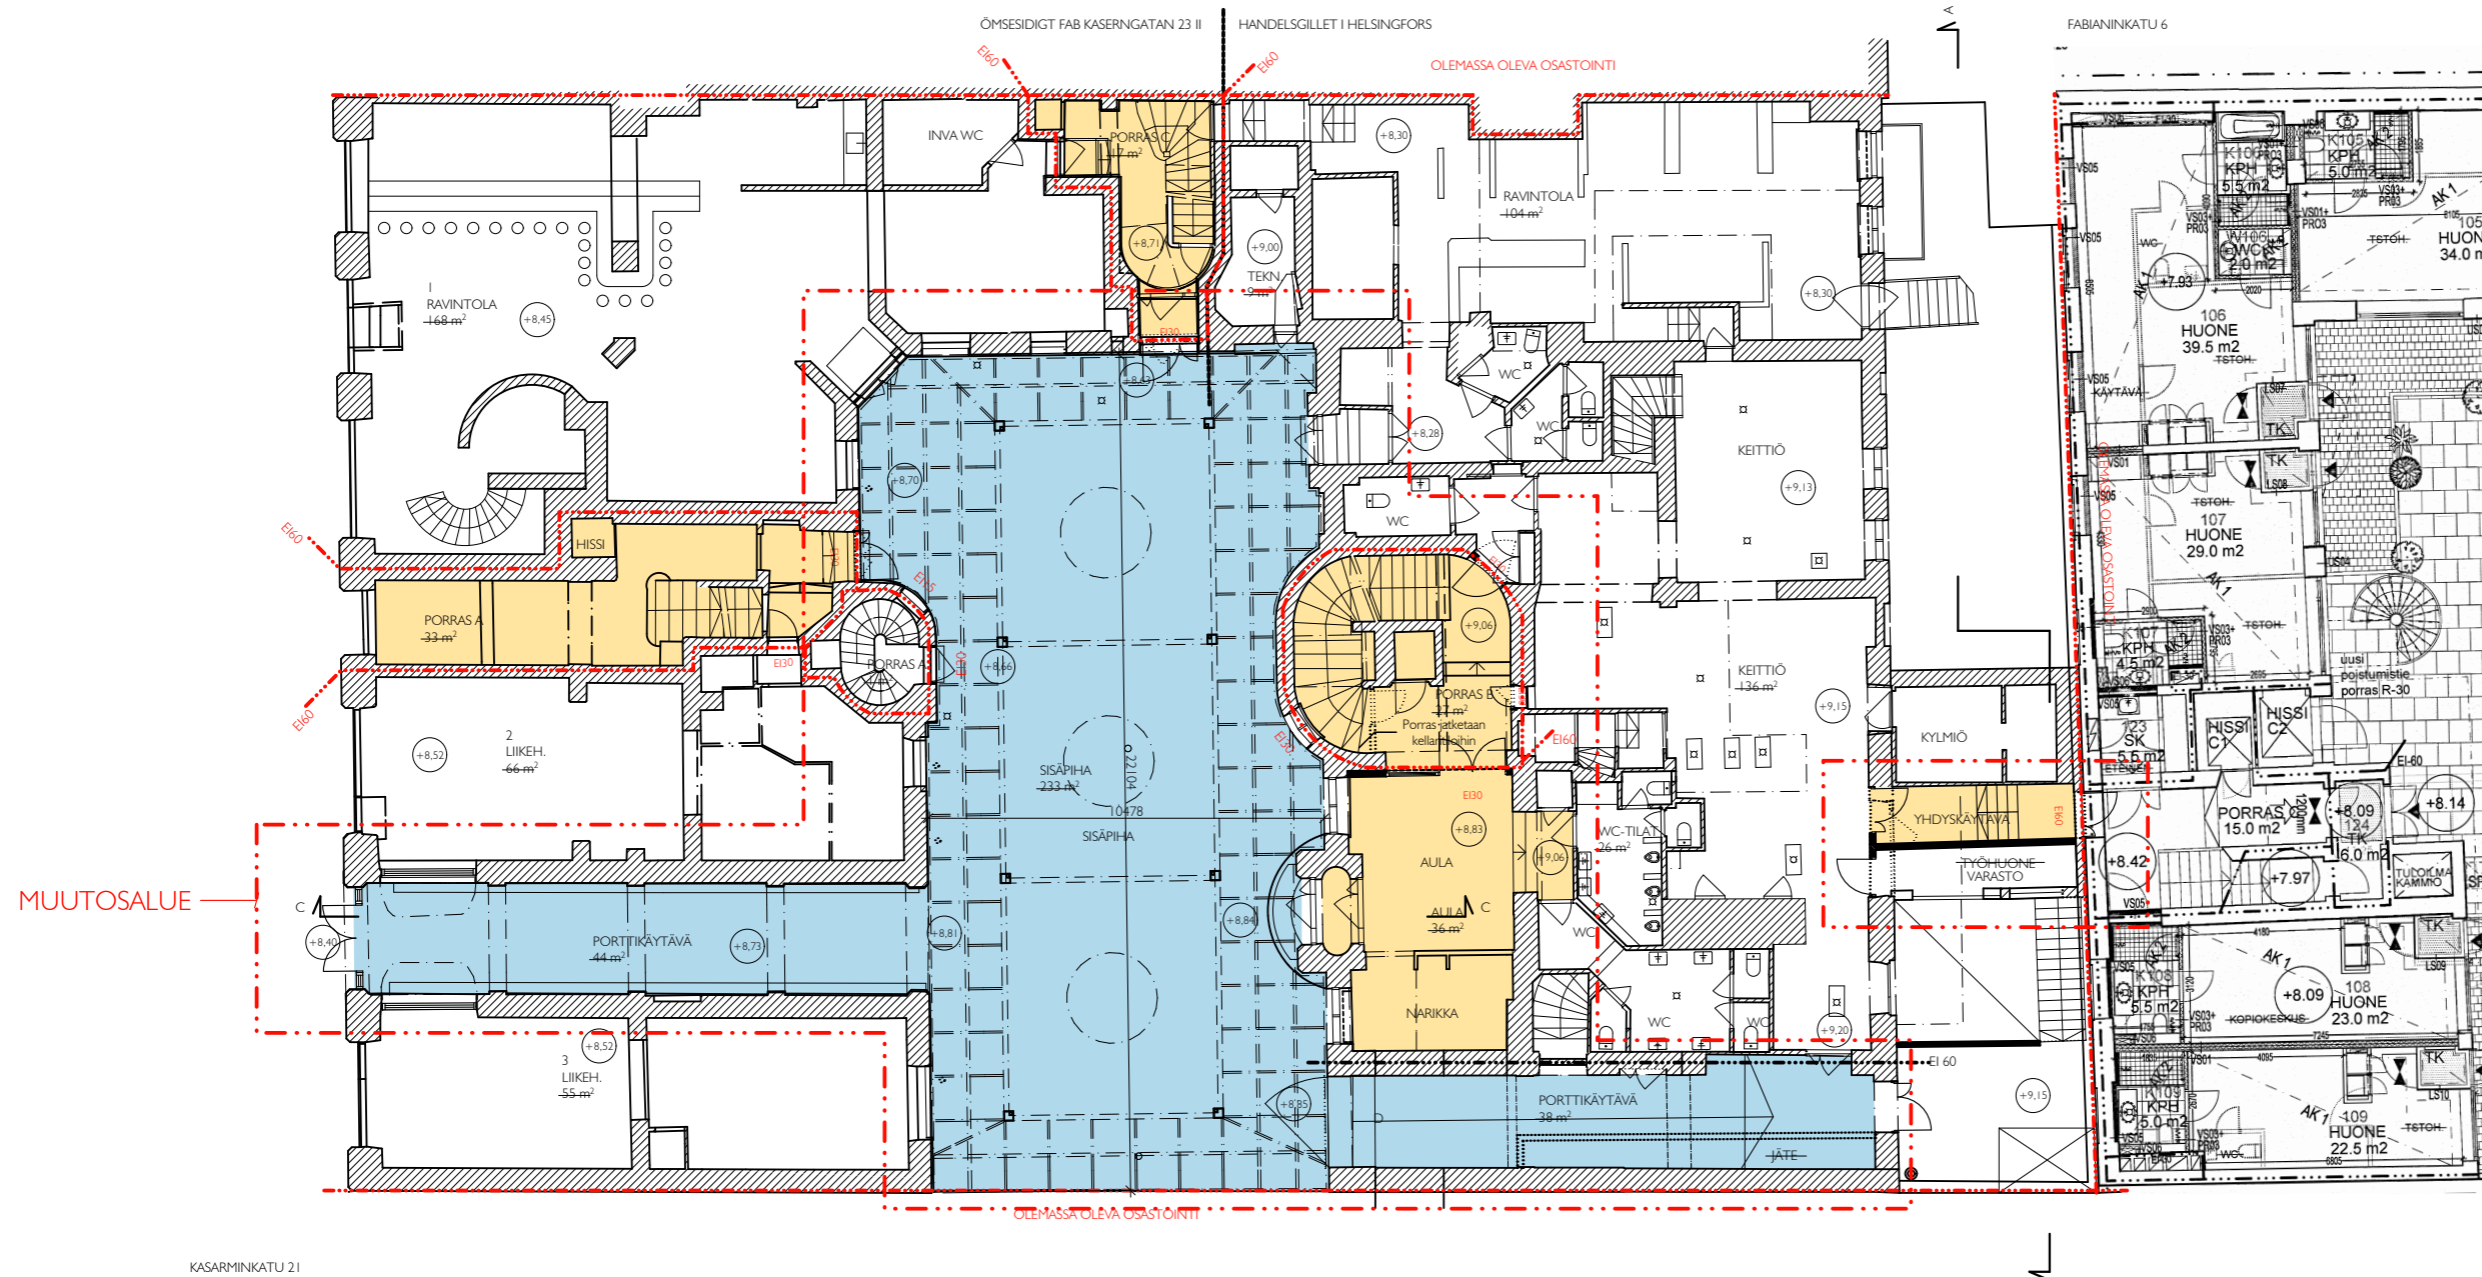

HANDELSGILLET
ASEMAPIIRUSTUS I / 500

21.06.2018

MUUTOKSET

- Sisäpiha katetaan
- Uudet poistumistiejärjestelyt; uudet poistumistiet Fabianinkatu 6 ja Kasarminkadun puoleisen rakennuksen kautta sekä uudet palo-ikkunat ja -ovet sisäpihalle ja porrashuoneisiin
- B-portaassa jatketaan pääporras kellariin
- Pihasiiven 3. krs kokoontumistilat muutetaan hotellitiloiksi ja yhdistetään Fabianinkatu 6 kanssa

HANDELSGILLET

1. KRS | / 200

21.06.2018

MUUTOKSET

- Sisäpiha katetaan
- Uudet poistumistiejärjestelyt; uudet poistumistiet Fabianinkatu 6 ja Kasarminkadun puoleisen rakennuksen kautta sekä uudet palo-ikkunat ja -ovent sisäpihalle ja porrashuoneisiin
- B-portaassa jatketaan pääporras kellariin
- Pihasiiven 3. krs kokoontumistilat muutetaan hotellitiloiksi ja yhdistetään Fabianinkatu 6 kanssa