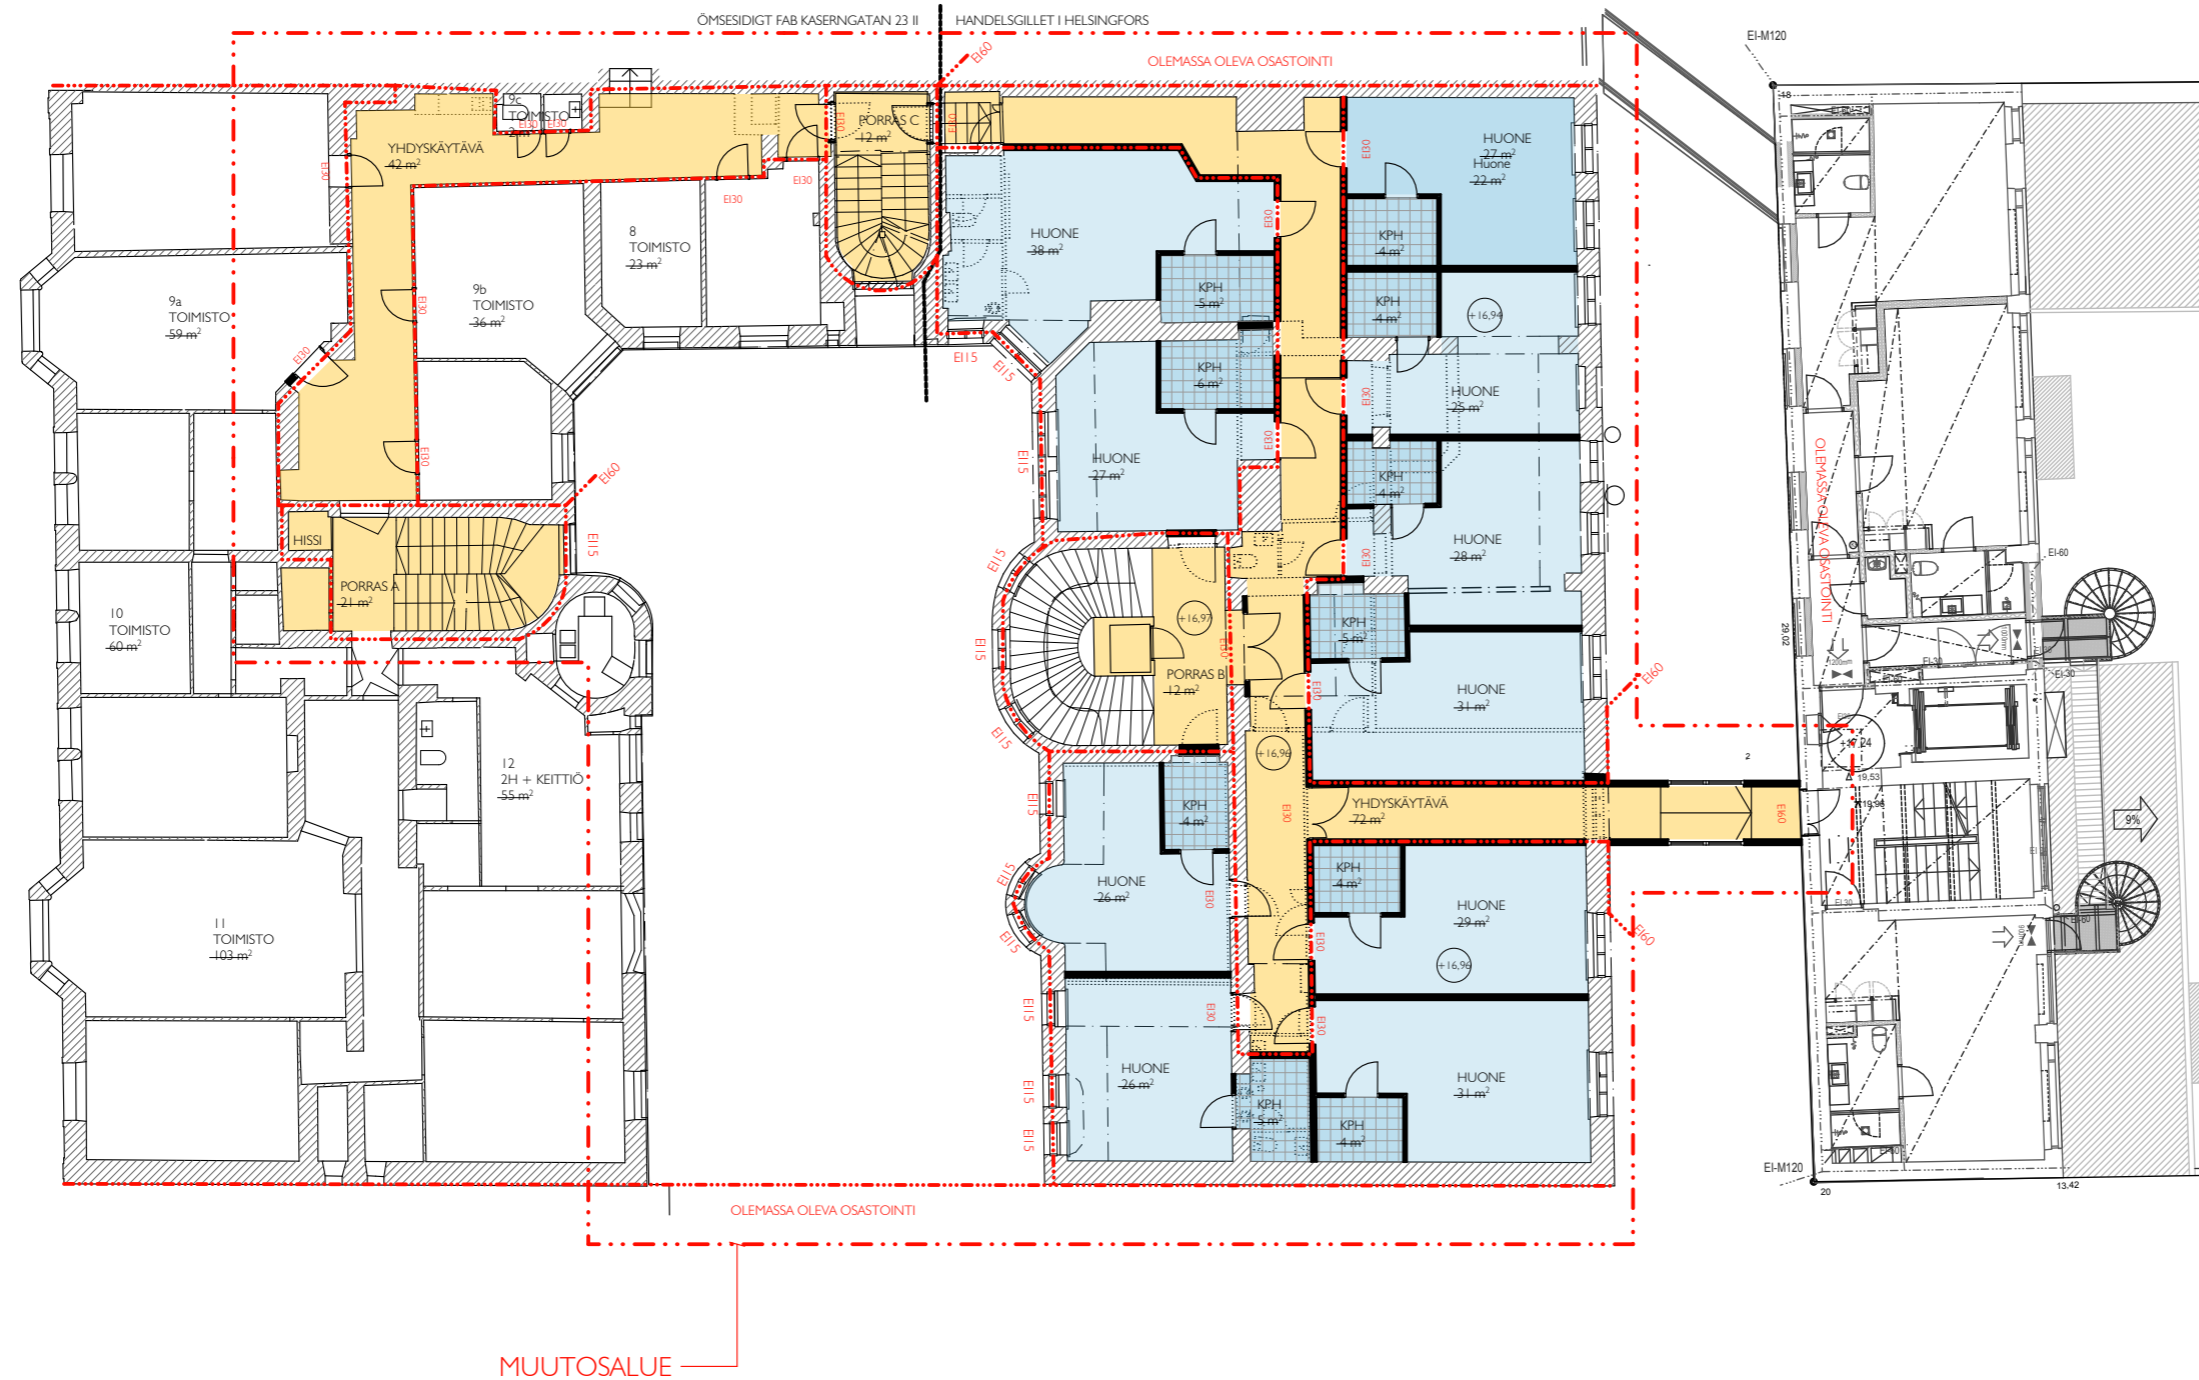

MUUTOKSET

- Sisäpiha katetaan
- Uudet poistumistiejärjestelyt; uudet poistumistiet Fabianinkatu 6 ja Kasarminkadun puoleisen rakennuksen kautta sekä uudet palo-ikkunat ja -ovent sisäpihalle ja porrashuoneisiin
- B-portaassa jatketaan pääporras kellariin
- Pihasiiven 3. krs kokoontumistilat muutetaan hotellitiloiksi ja yhdistetään Fabianinkatu 6 kanssa

HANDELSGILLET

3. KRS I / 200

21.06.2018