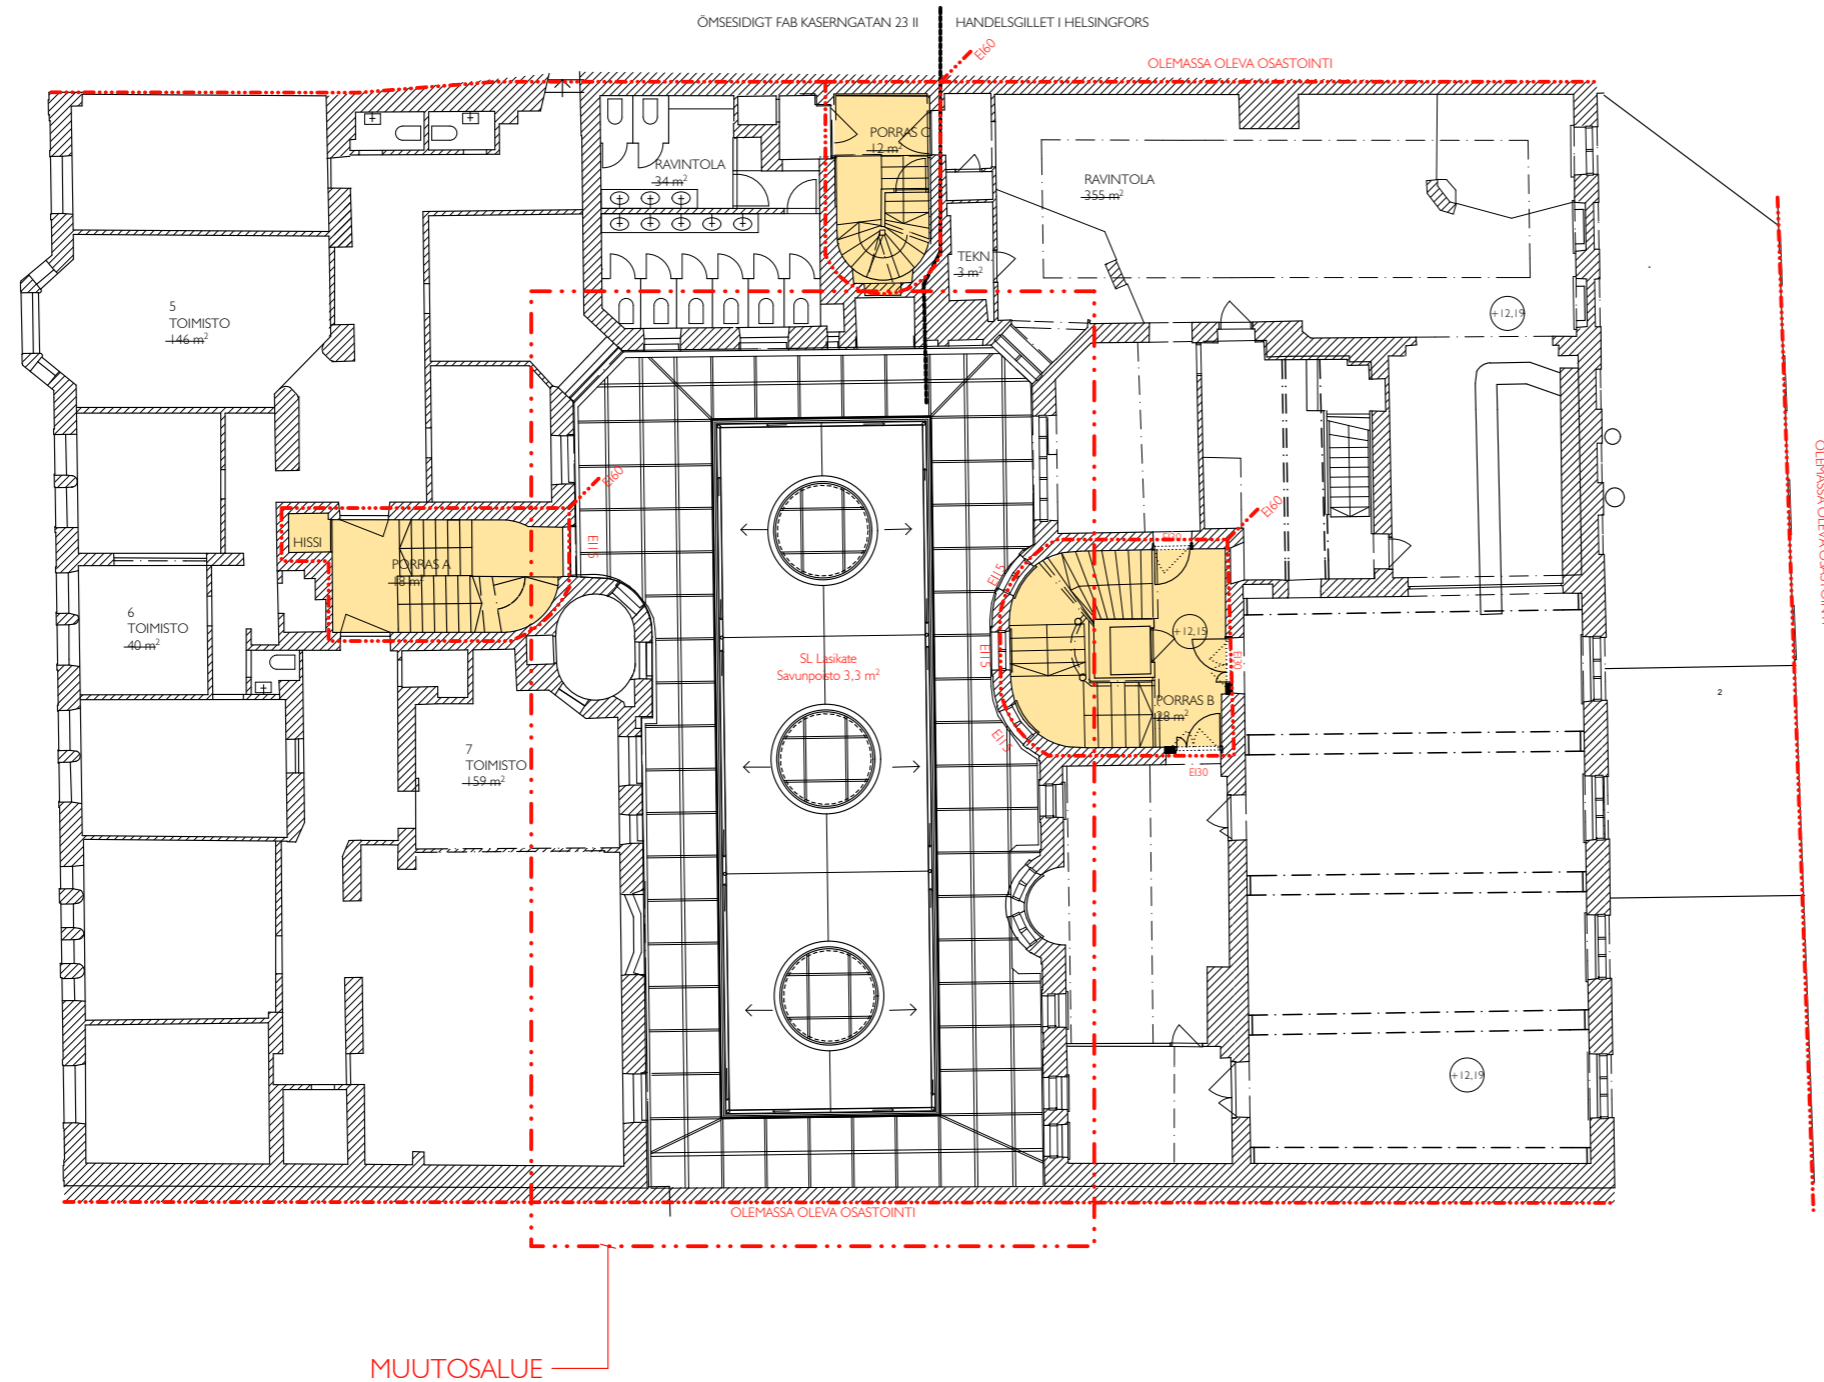

HANDELSGILLET
ASEMAPIIRUSTUS I / 500

21.06.2018

MUUTOKSET

- Sisäpiha katetaan
- Uudet poistumistiejärjestelyt; uudet poistumistiet Fabianinkatu 6 ja Kasarminkadun puoleisen rakennuksen kautta sekä uudet palo-ikkunat ja -ovet sisäpihalle ja porrashuoneisiin
- B-portaassa jatketaan pääporras kellariin
- Pihasiiven 3. krs kokoontumistilat muutetaan hotellitiloiksi ja yhdistetään Fabianinkatu 6 kanssa

HANDELSGILLET

1. KRS | / 200

21.06.2018

MUUTOKSET

- Sisäpiha katetaan
- Uudet poistumistiejärjestelyt; uudet poistumistiet Fabianinkatu 6 ja Kasarminkadun puoleisen rakennuksen kautta sekä uudet palo-ikkunat ja -ovent sisäpihalle ja porrashuoneisiin
- B-portaassa jatketaan pääporras kellariin
- Pihasiiven 3. krs kokoontumistilat muutetaan hotellitiloiksi ja yhdistetään Fabianinkatu 6 kanssa