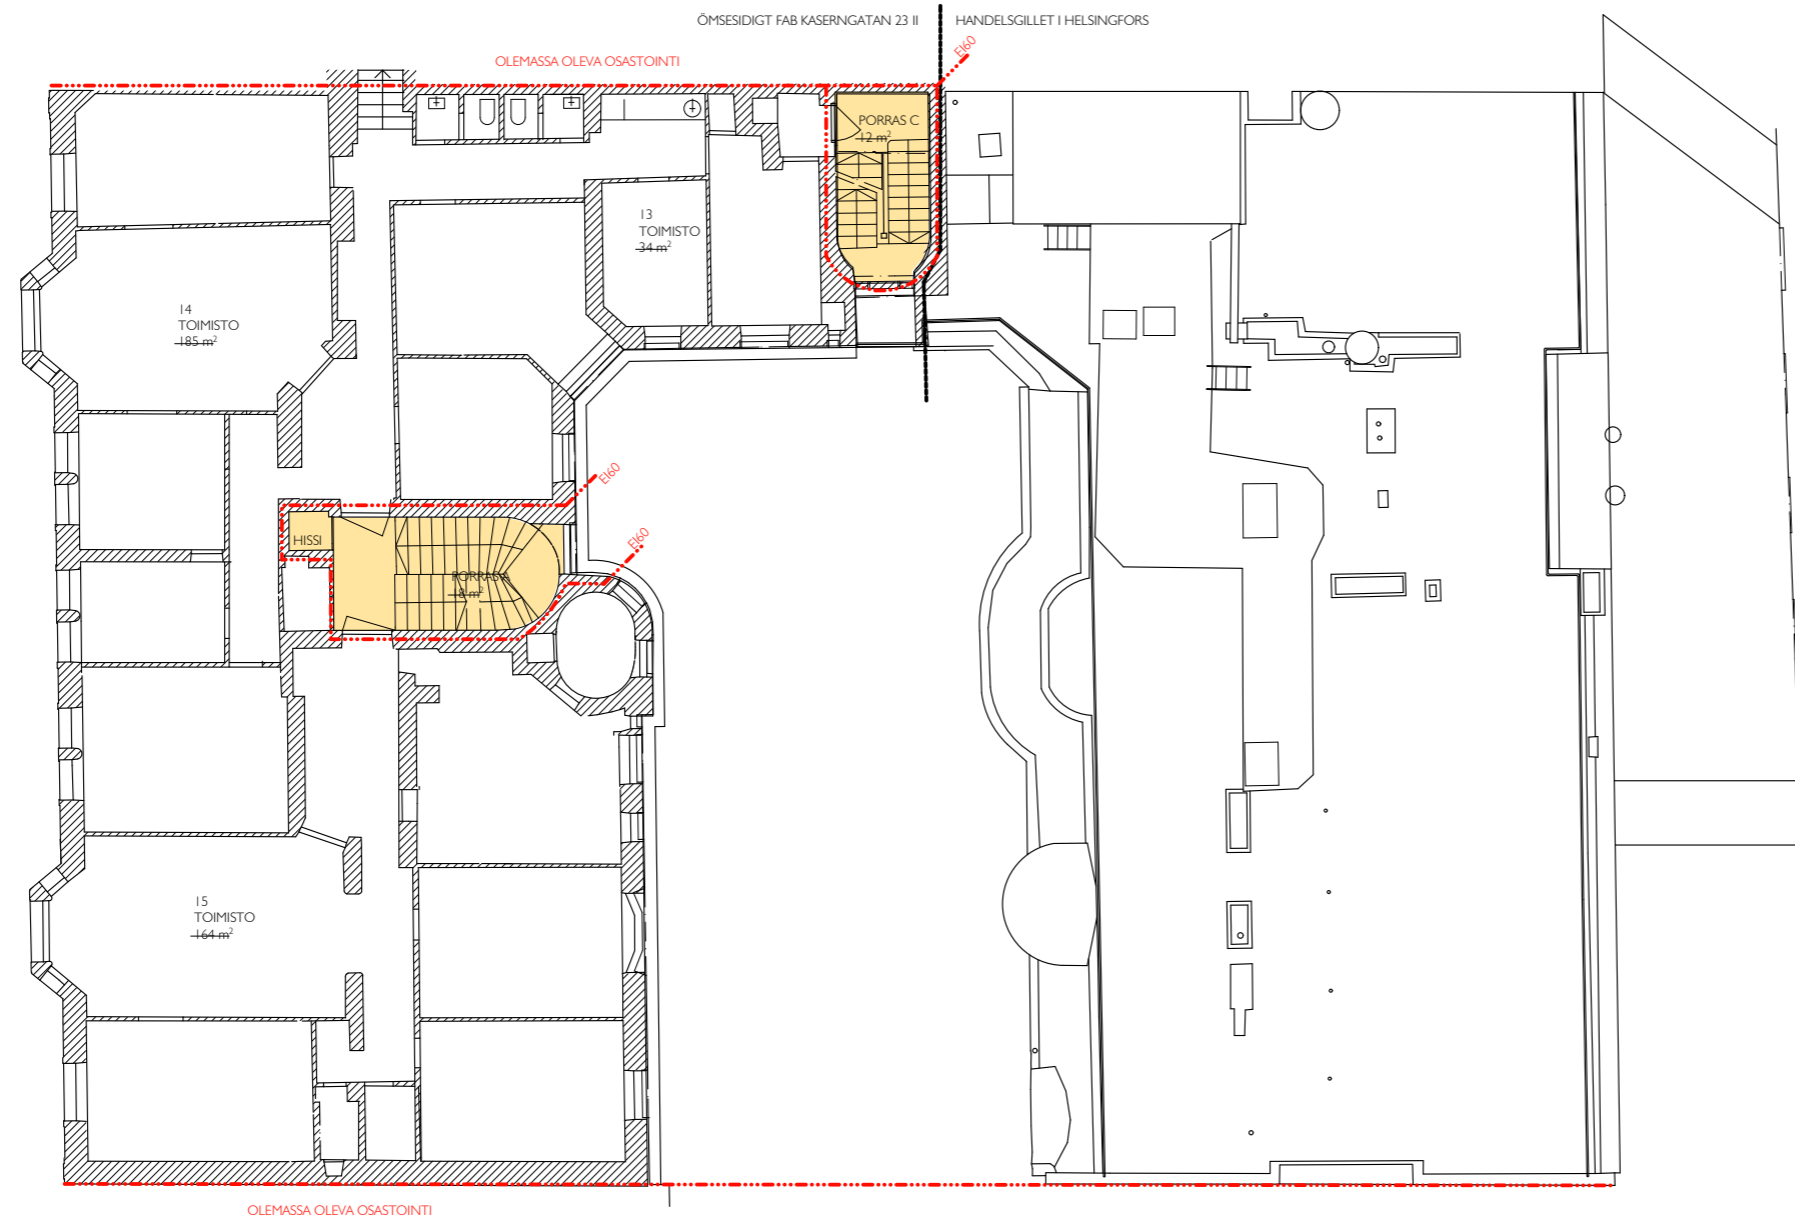

MUUTOKSET

- Sisäpiha katetaan
- Uudet poistumistiejärjestelyt; uudet poistumistiet Fabianinkatu 6 ja Kasarminkadun puoleisen rakennuksen kautta sekä uudet palo-ikkunat ja -ovent sisäpihalle ja porrashuoneisiin
- B-portaassa jatketaan pääporras kellariin
- Pihasiiven 3. krs kokoontumistilat muutetaan hotellitiloiksi ja yhdistetään Fabianinkatu 6 kanssa

HANDELSGILLET

4. KRS I / 200

21.06.2018