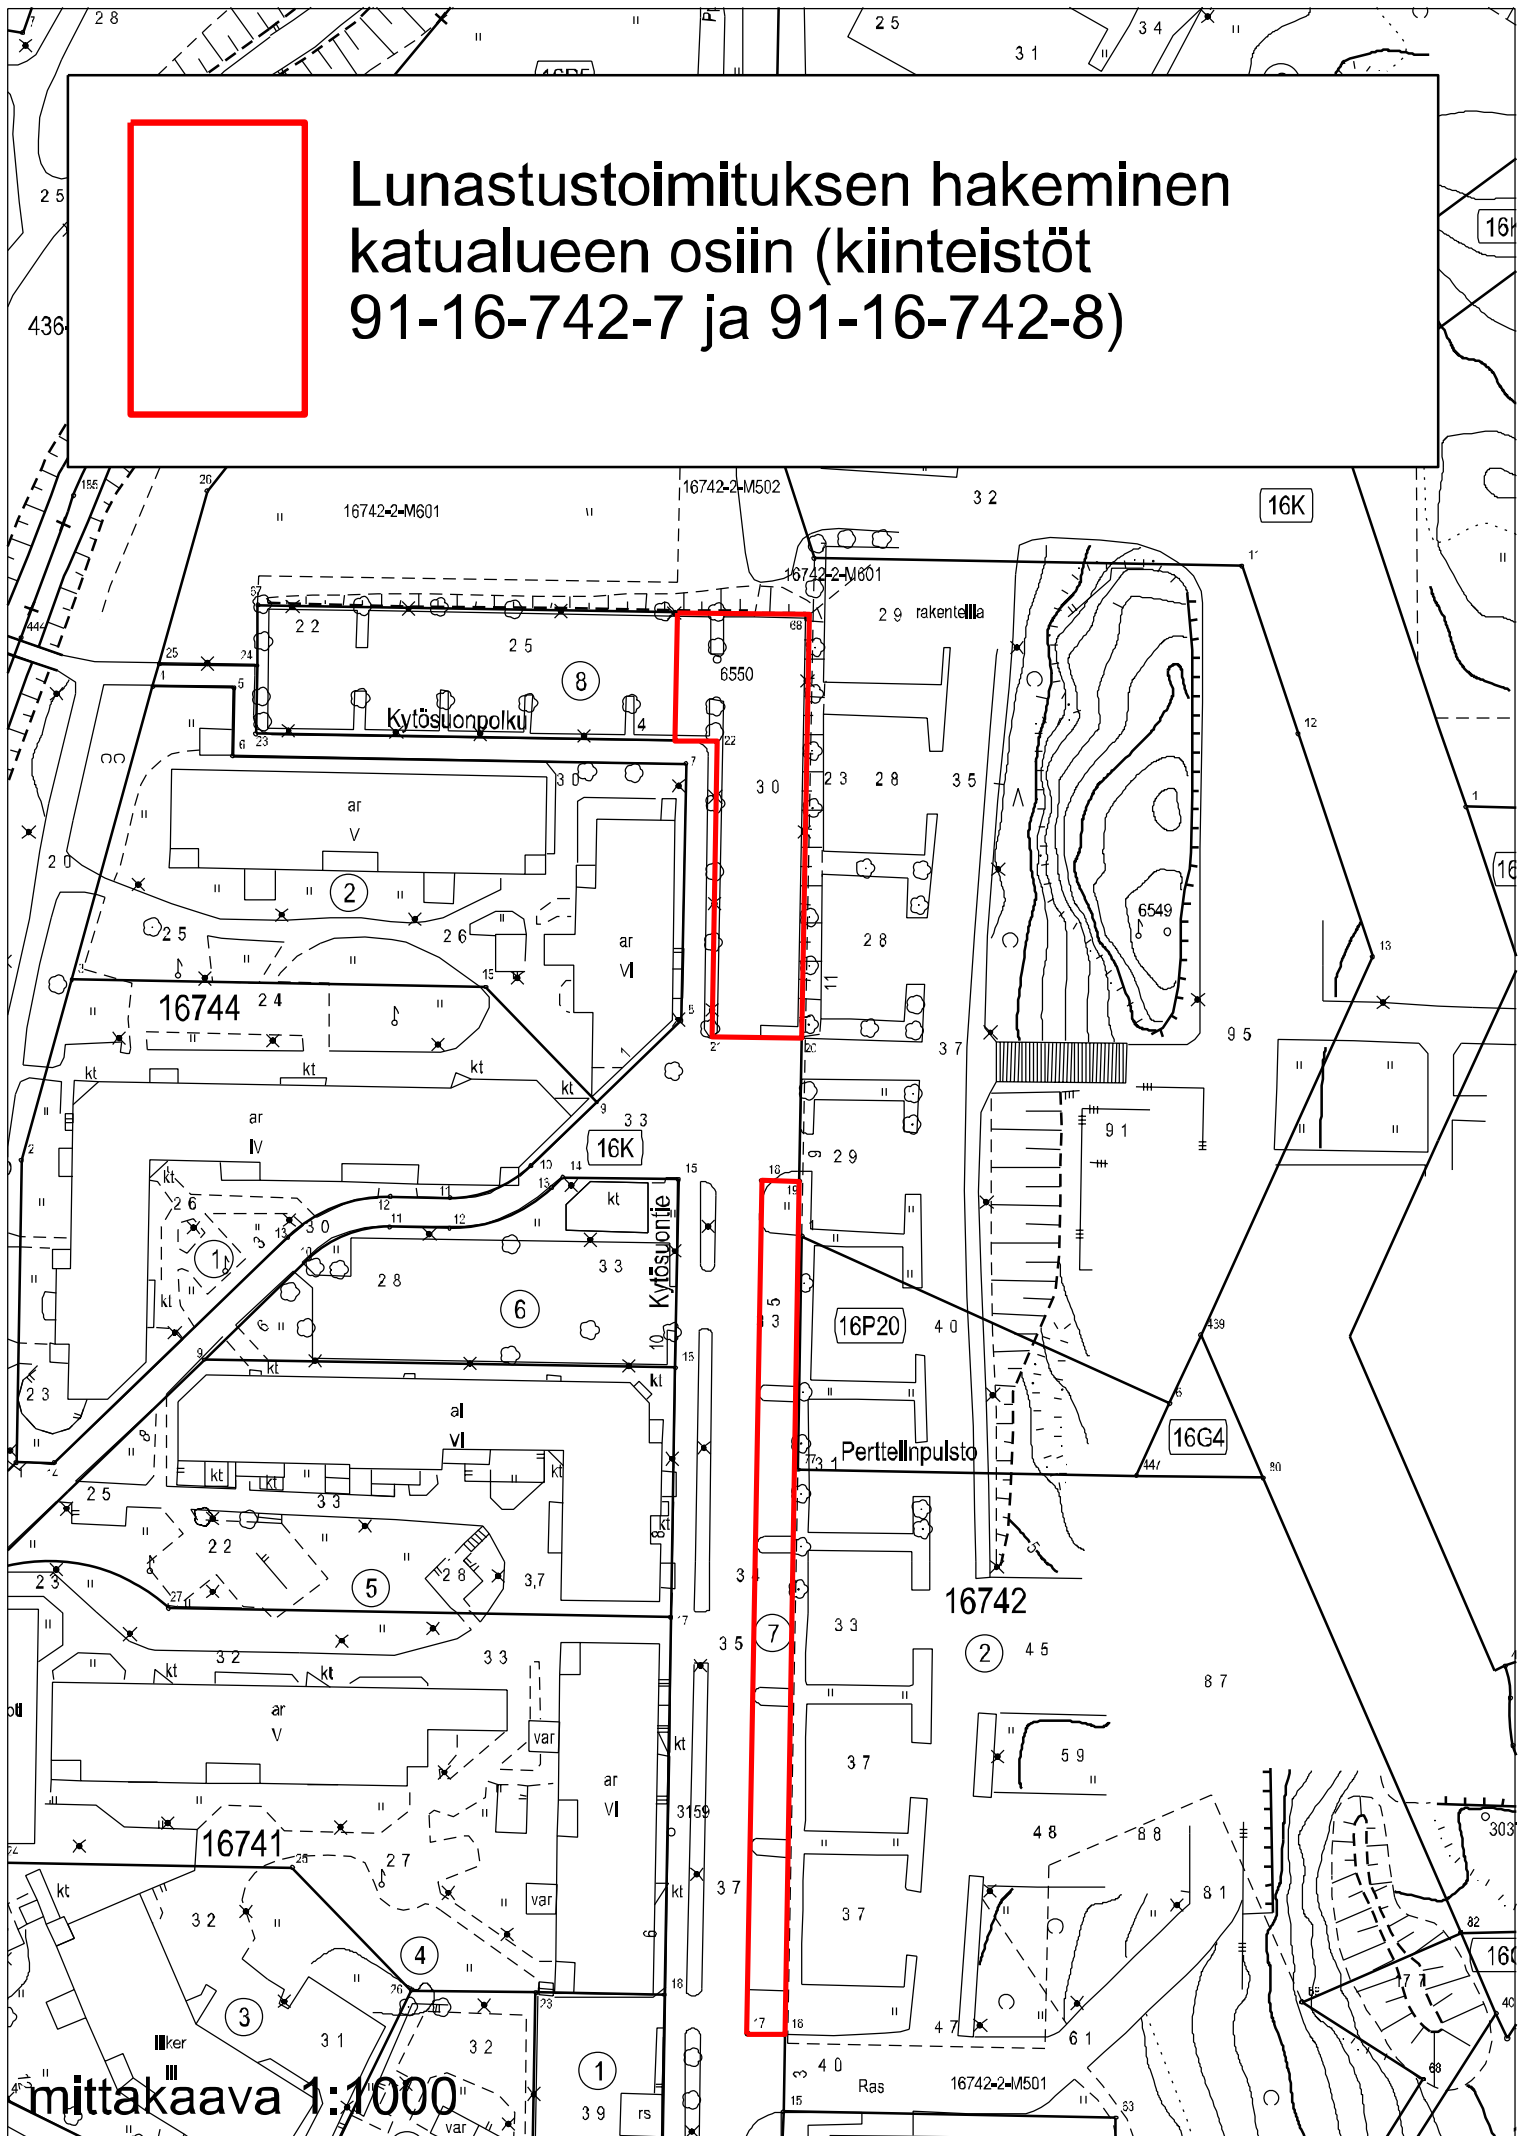

Lunastustoimituksen hakeminen
katualueen osiin (kiinteistöt
91-16-742-7 ja 91-16-742-8)

mittakaava 1:1000

5.7.2024 12:50:10

Etelä-Haaga
Södra Haga

Vanha Ruskeasuoni
Gamla Brunakärren

Niemenmäki
Näshöjden

RUSKEASUONI
BRUNAKÄRREN

Pikku Huopalahti
Lillhoplax

Maskuntie
Nousiaistentie

LAA

250 m

1:10 000

Opaskartta ©Helsingin kaupunki
Espoon opaskartta ©Espoon kaupunki
Vantaan osoitekartta ©Vantaan kaupunki