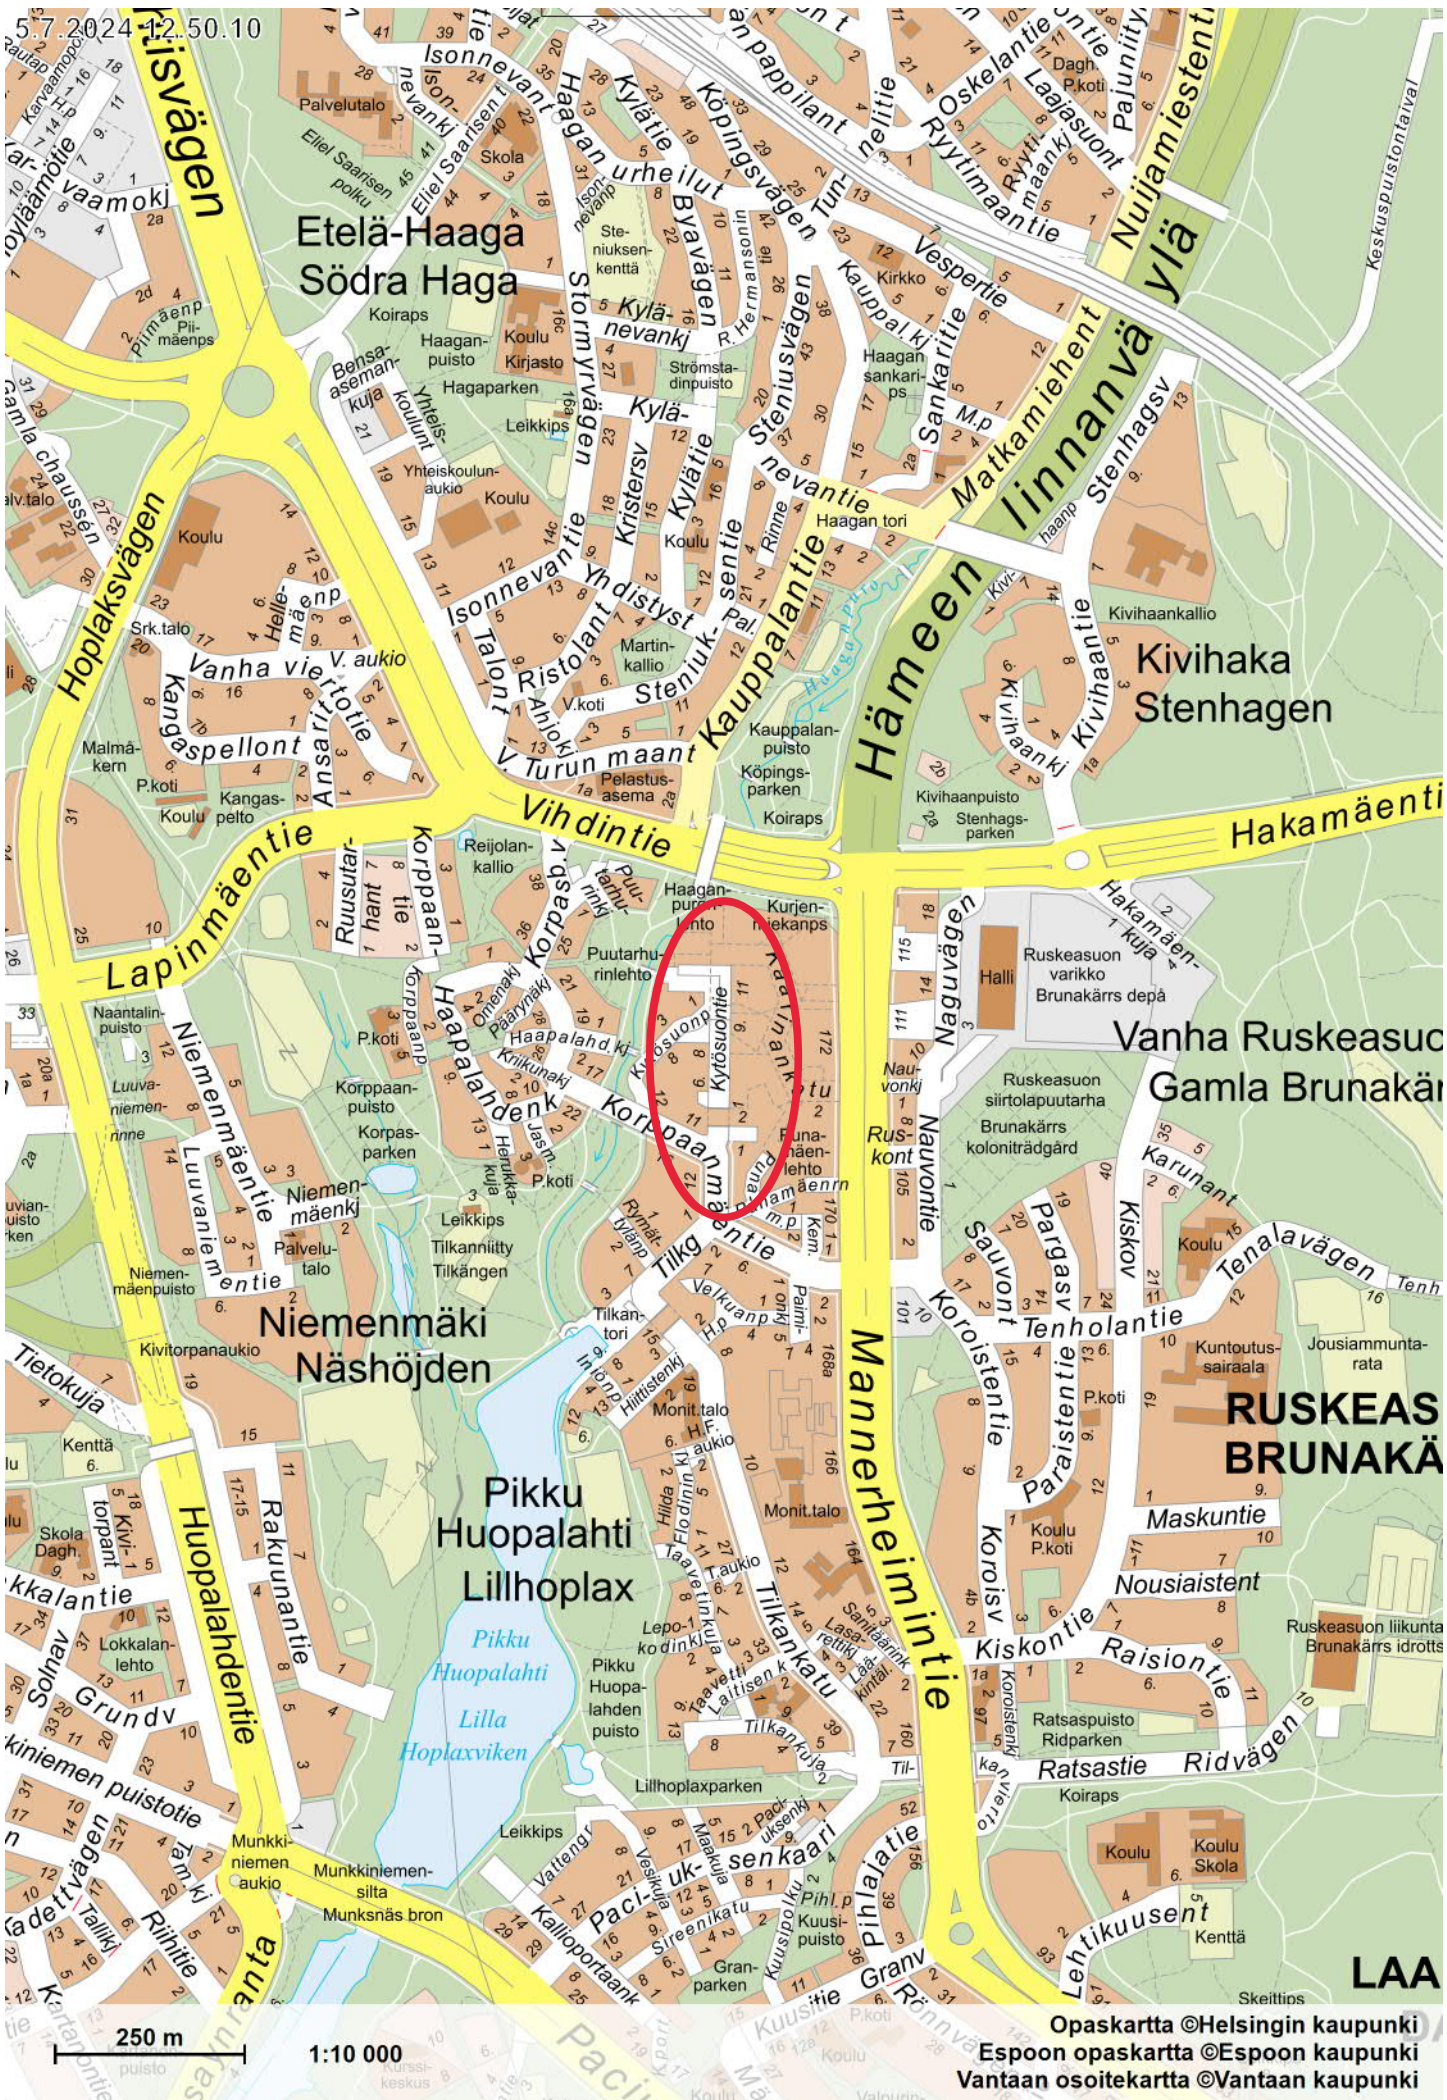

Lunastustoimituksen hakeminen
katualueen osiin (kiinteistöt
91-16-742-7 ja 91-16-742-8)

mittakaava 1:1000

5.7.2024 12:50:10

Etelä-Haaga
Södra Haga

Vanha Ruskeasuoni
Gamla Brunakärren

Niemenmäki
Näshöjden

RUSKEASUONI
BRUNAKÄRREN

Pikku Huopalahti
Lillhoplax

Maskuntie
Nousiaistentie

LAA

250 m

1:10 000

Opaskartta ©Helsingin kaupunki
Espoon opaskartta ©Espoon kaupunki
Vantaan osoitekartta ©Vantaan kaupunki