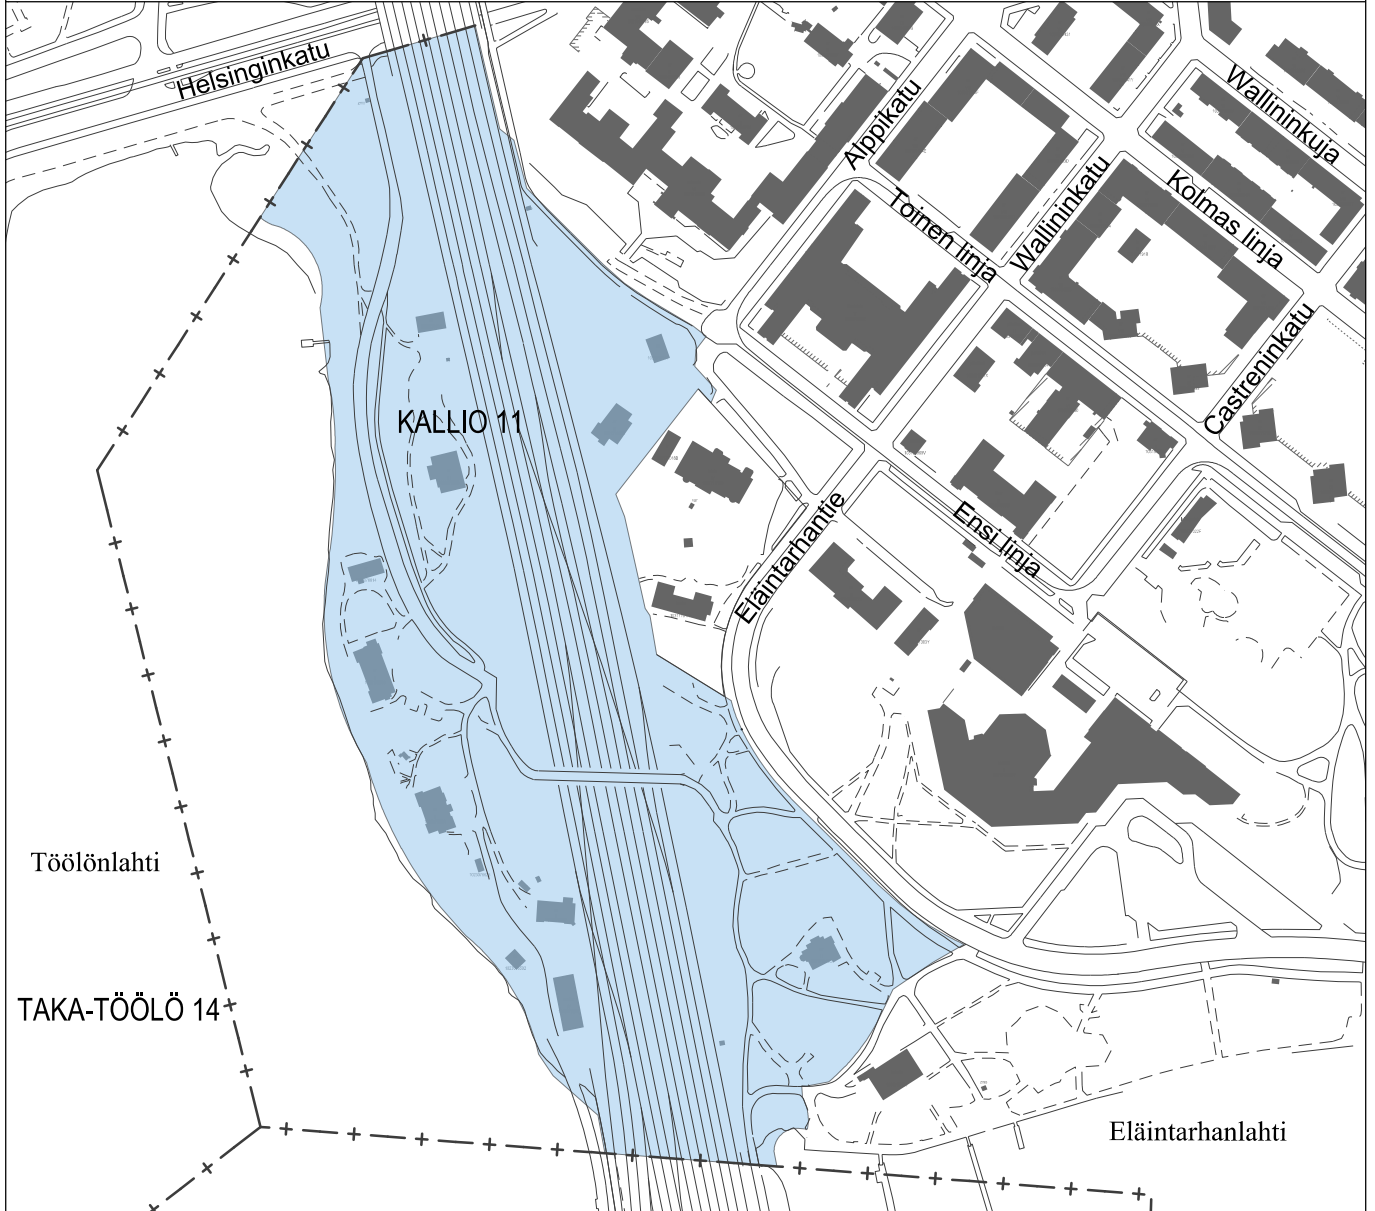

# RAKENNUSKIELTOKARTTA

1:4000

11. KAUPUNGINOSA KALLIO  
(LINNUNLAULU)

Rakennuskieltoalue

HELSINKI  
ASEMAKAAVOITUS

PÄIVÄYS 24.1.2023

HYVÄKSYTTY KYLK

RAKENNUSKIELTO PÄÄTTY