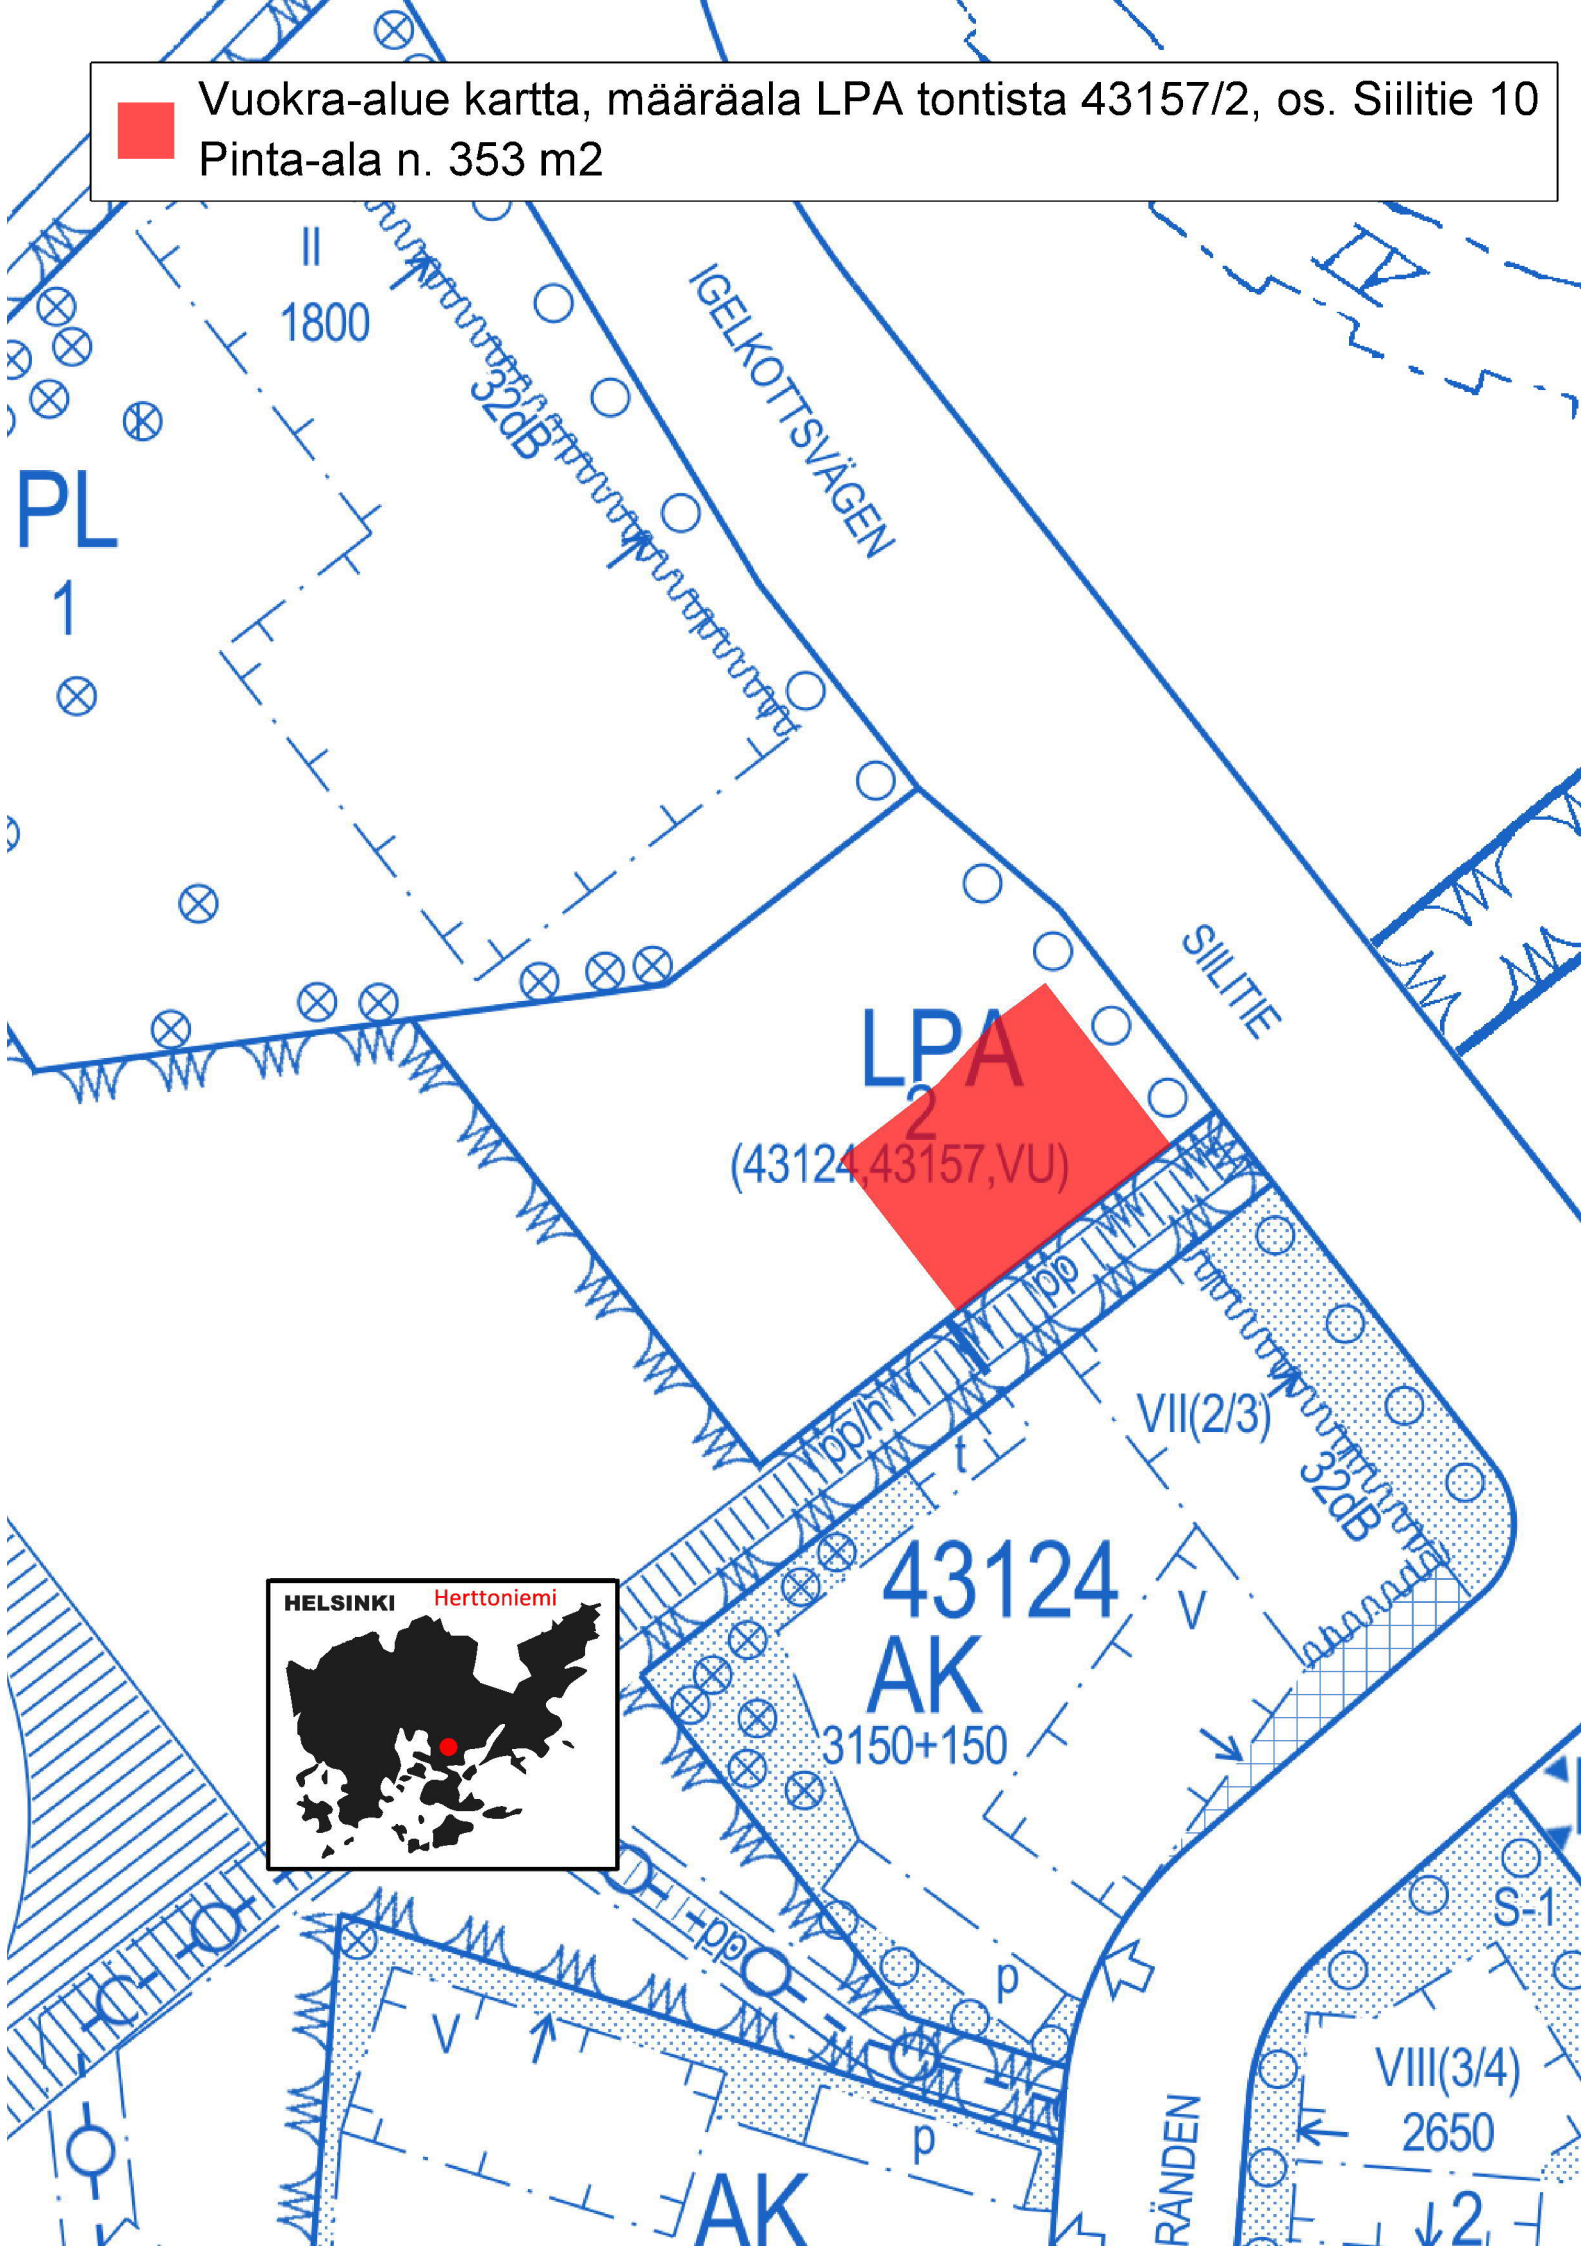

Vuokra-alue kartta, määräala LPA tontista 43157/2, os. Siilitie 10  
Pinta-ala n. 353 m<sup>2</sup>

HELSINKI Herttoniemi