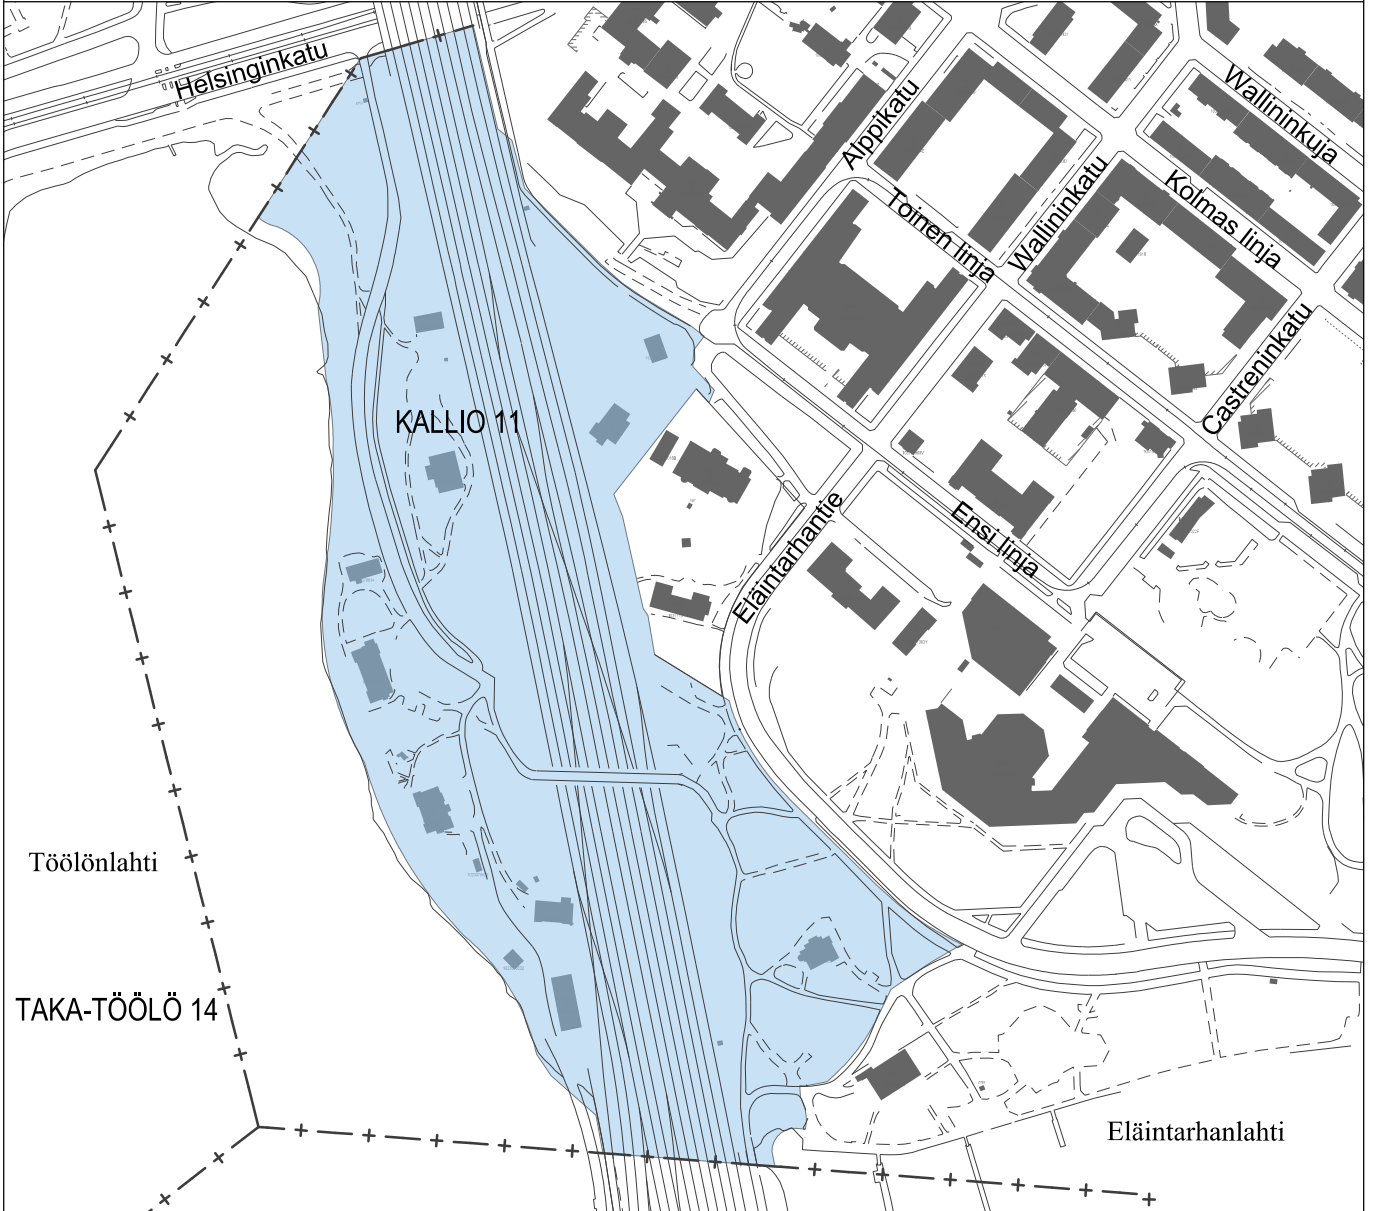

# RAKENNUSKIELTOKARTTA

1:4000

11. KAUPUNGINOSA KALLIO  
(LINNUNLAULU)

Rakennuskieltoalue

HELSINKI  
ASEMAKAAVOITUS

RAKENNUSKIELLON PIDENTÄMINEN  
MAANKÄYTTÖ- JA RAKENNUSLAKI 53 § 2

PÄIVÄYS 10.12.2024

PIIRUSTUS