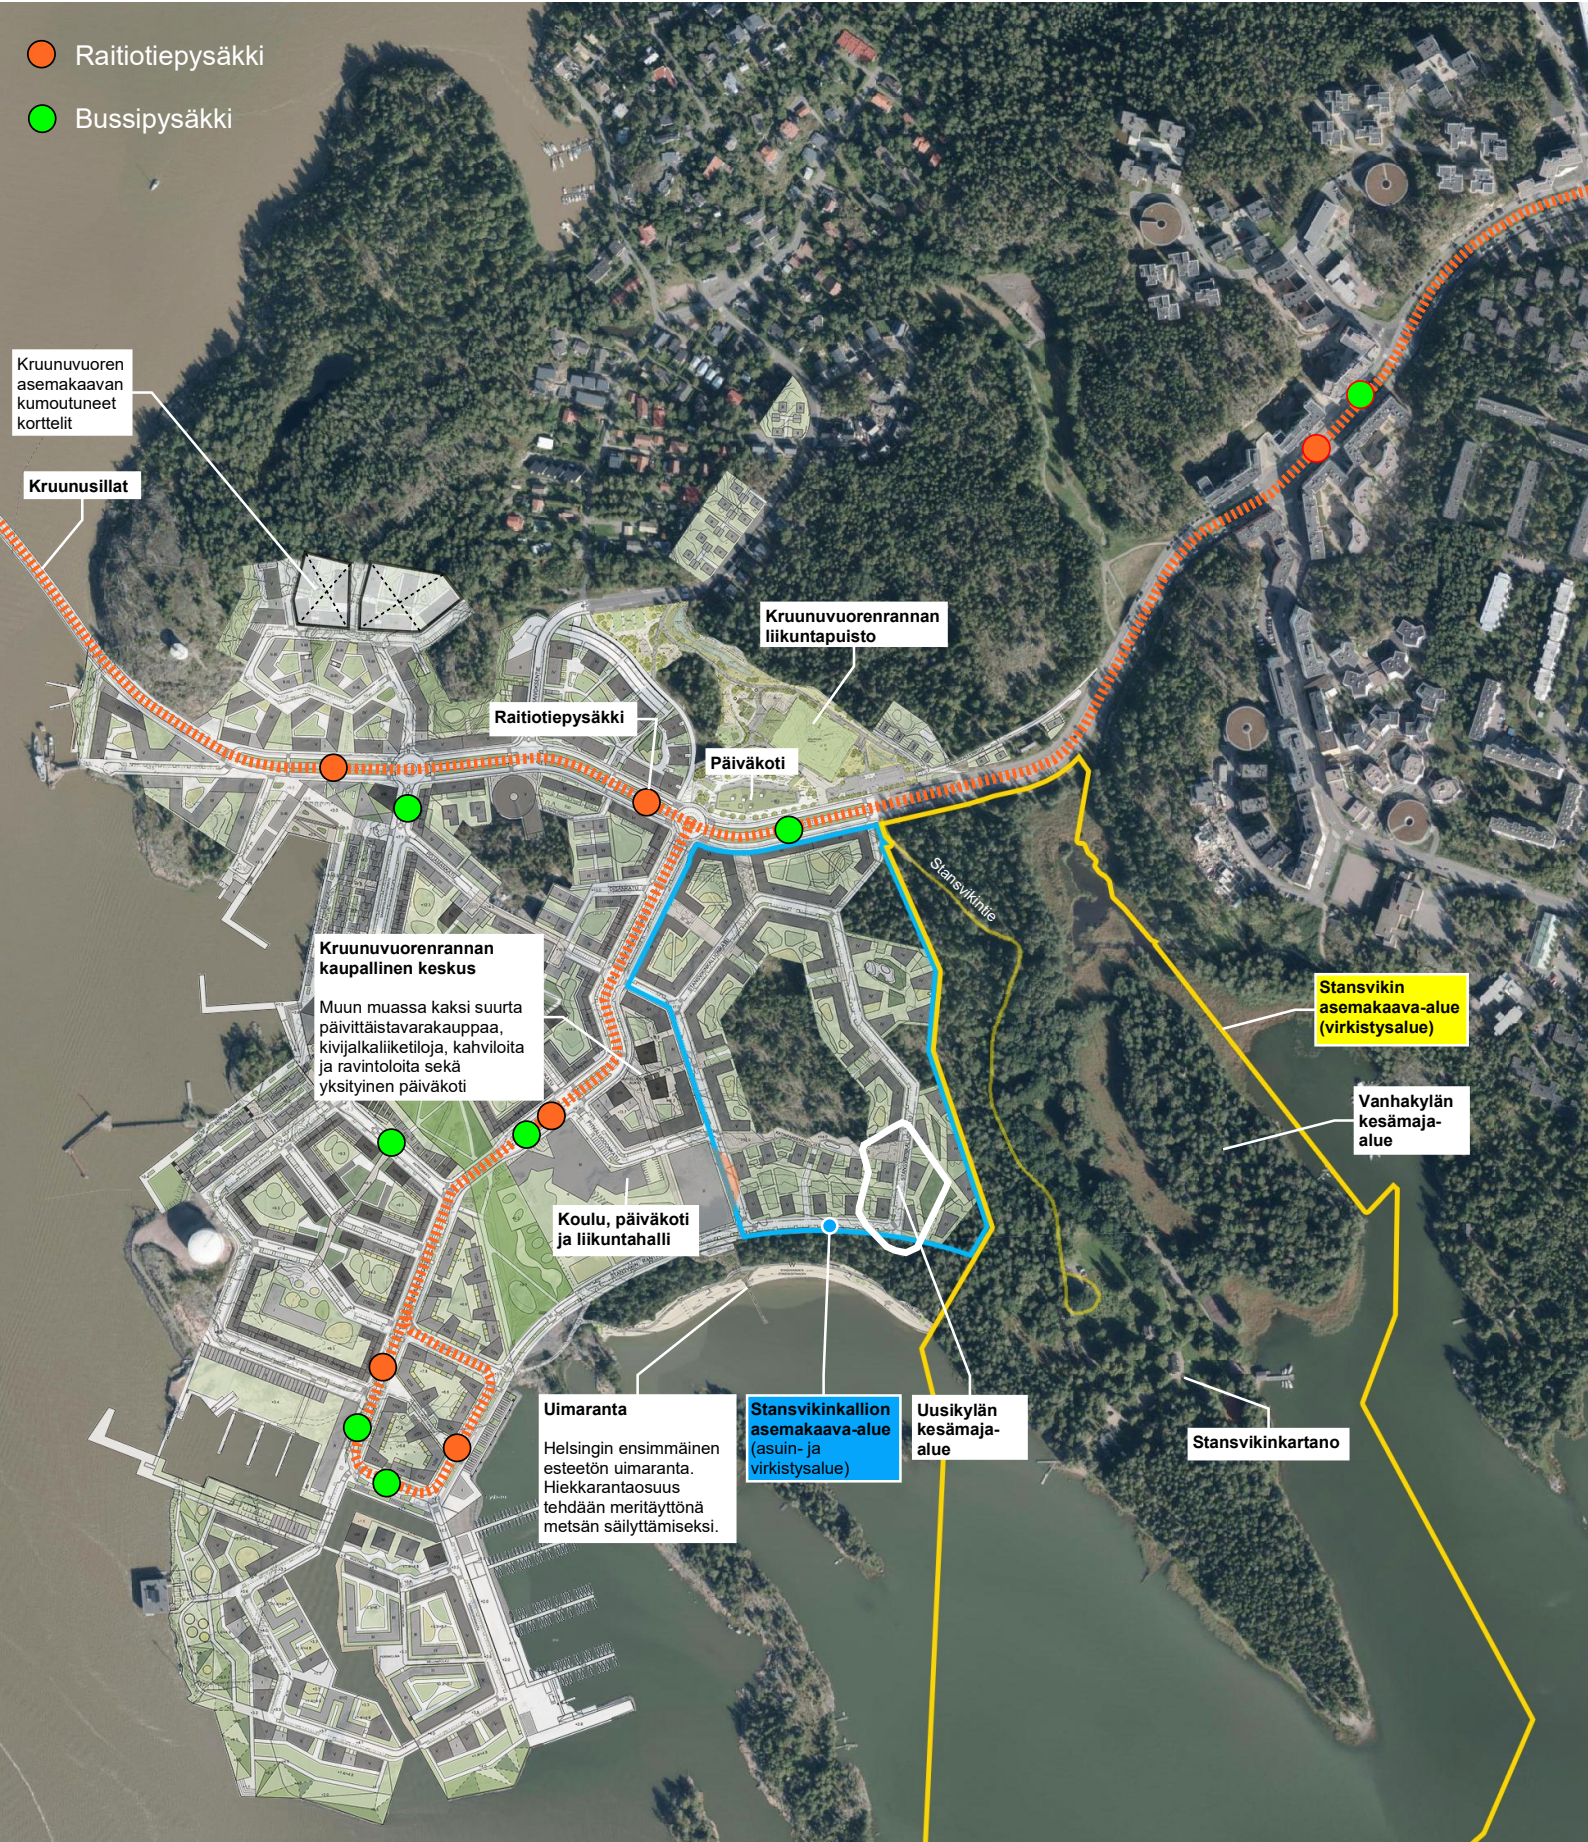

- Raitiotiepysäkki
- Bussipysäkki

Kruunuvuoren asemakaavan kumoutuneet korttelit

Kruunusillat

Kruunuvuorenrannan liikuntapuisto

Raitiotiepysäkki

Päiväkoti

**Kruunuvuorenrannan kaupallinen keskus**  
 Muun muassa kaksi suurta päivittäistavara kaupaa, kivijalkaliikkeitöitä, kahviloita ja ravintoloita sekä yksityinen päiväkoti

Koulu, päiväkoti ja liikuntahalli

**Uimaranta**  
 Helsingin ensimmäinen esteetön uimaranta. Hiekkarantaosuus tehdään meritäytönä metsän säilyttämiseksi.

**Stansvikinkallion asemakaava-alue (asuin- ja virkistysalue)**

Uusikylän kesämaja-alue

**Stansvikin asemakaava-alue (virkistysalue)**

Vanhakylän kesämaja-alue

Stansvikinkartano

250 m

Kruunuvuorenrannan havainnekuva, palvelut