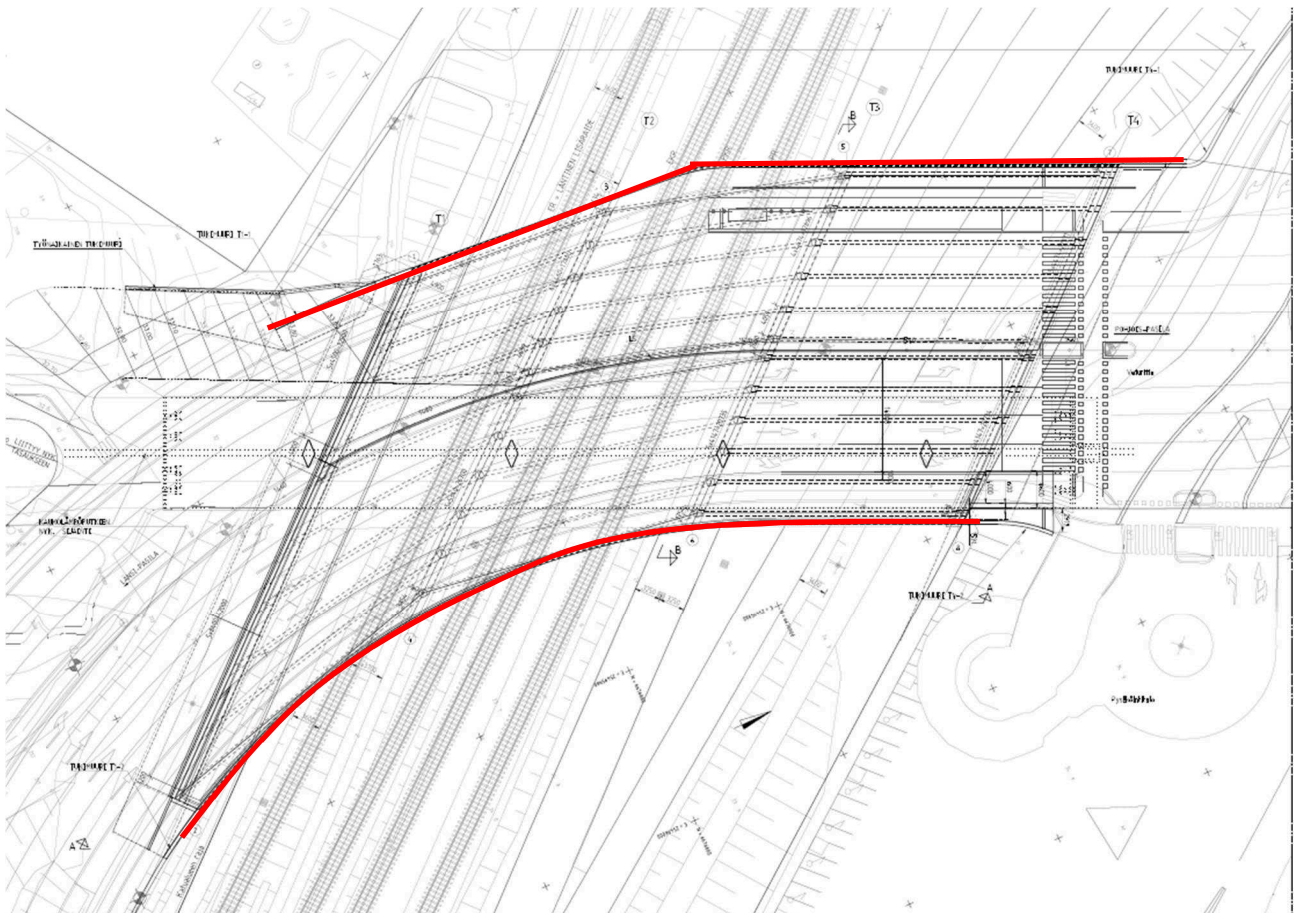

# Veturitien ylikulkusilta, Pasila, Helsinki. Silan sijainti

Kuva 1 Siltapaikan kartta

Kuva 2 kaupungin kunnossapitoon jäävä katualue radan yläpuolella