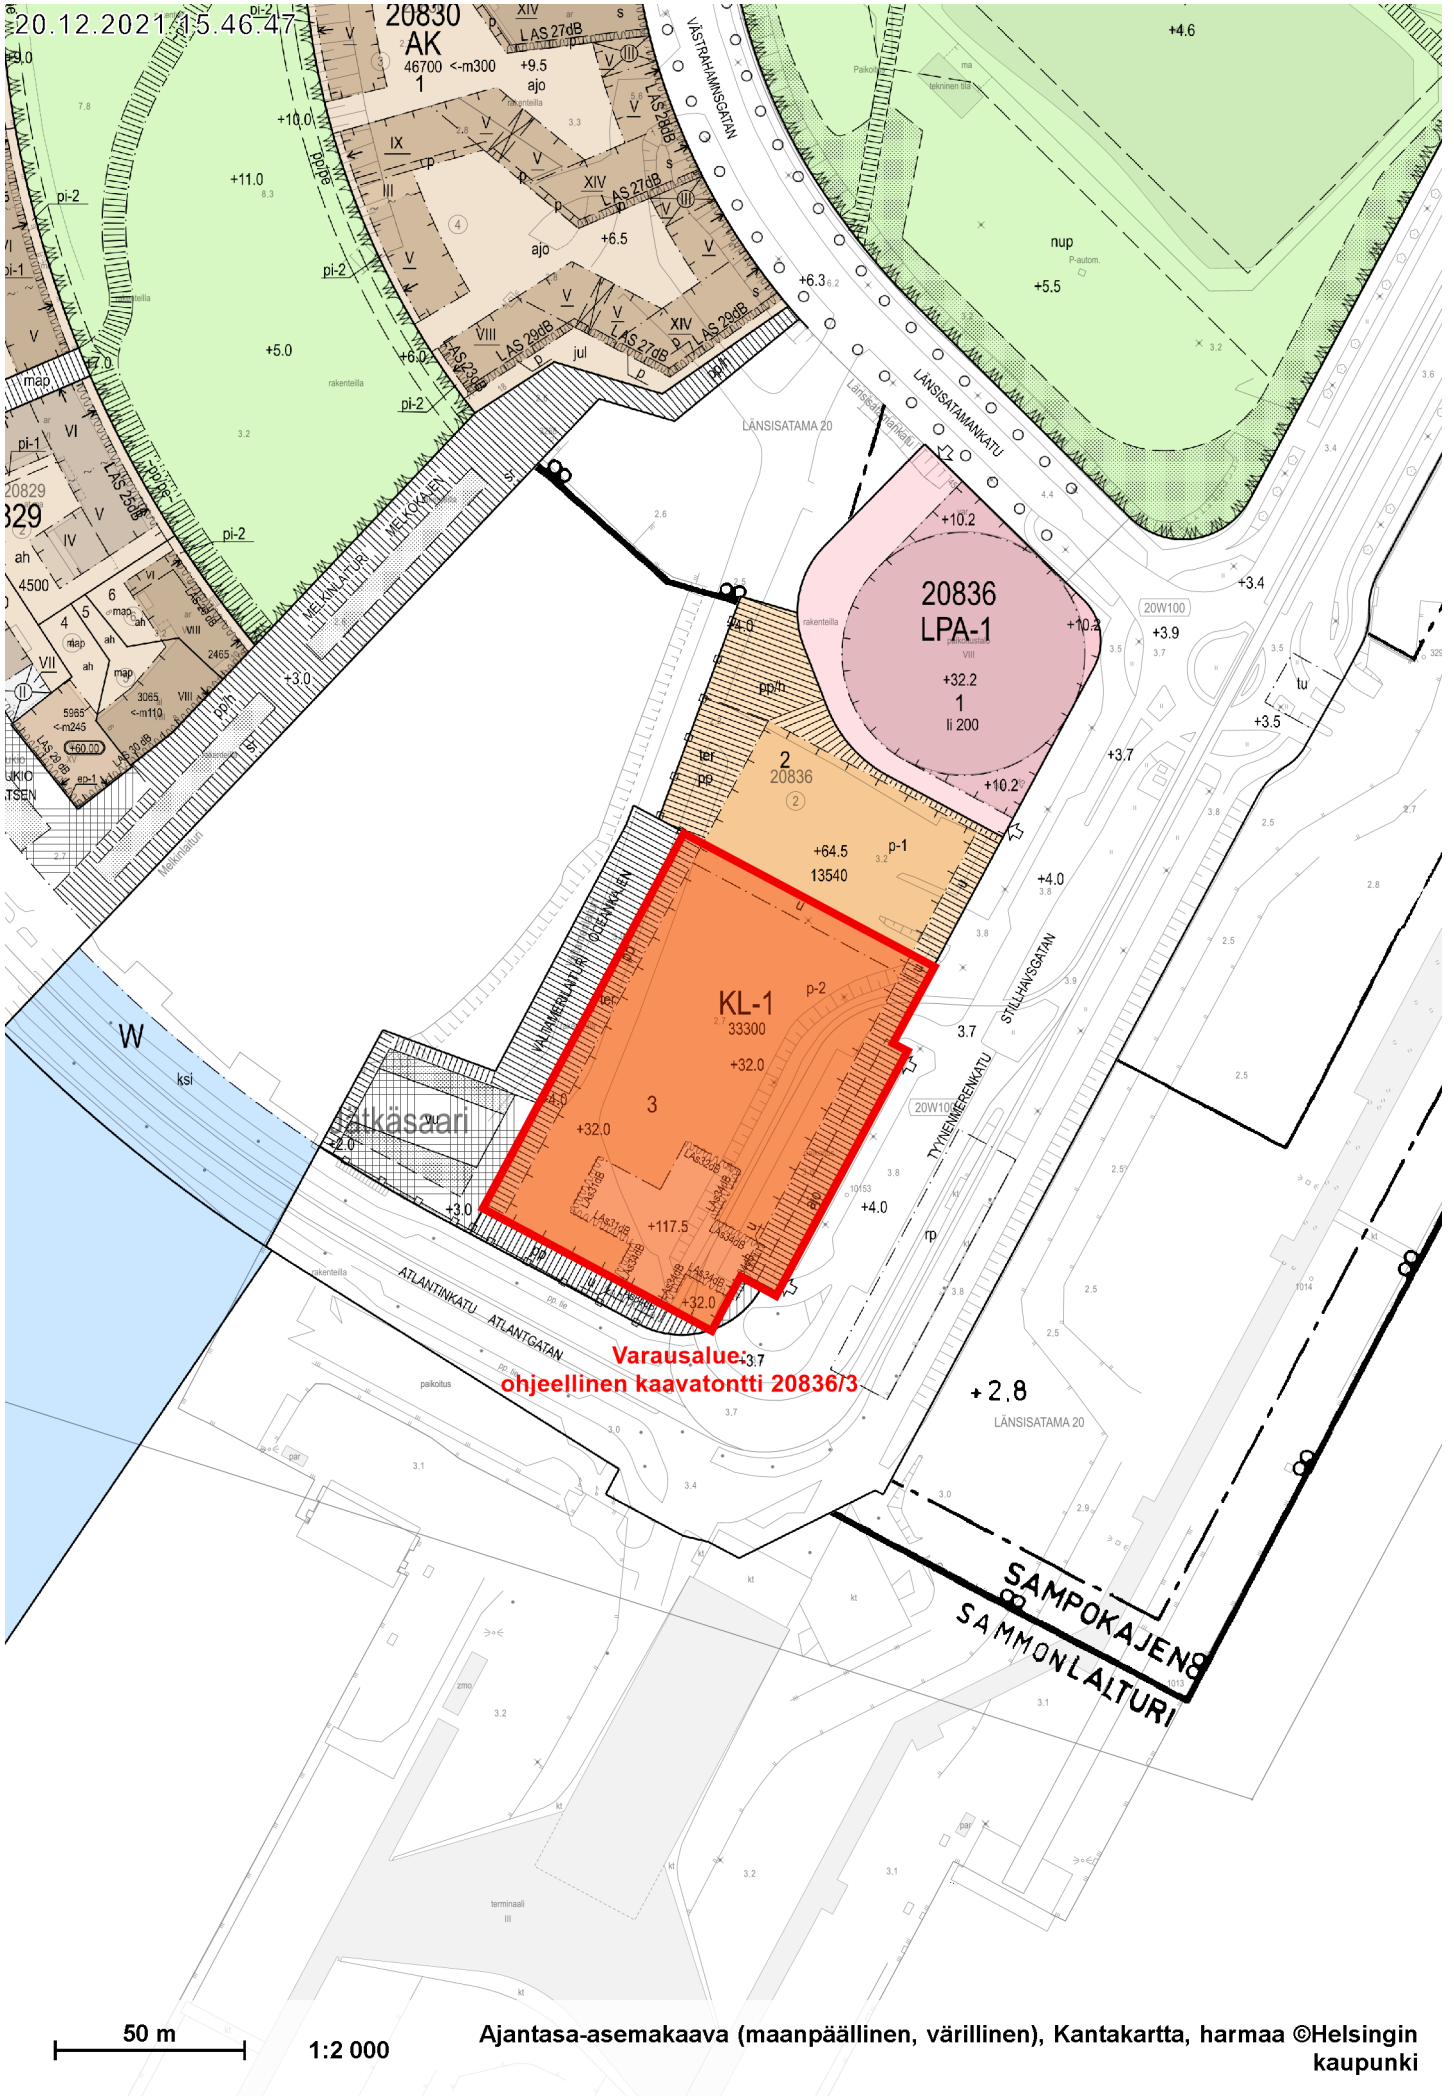

250 m

1:7 500

20.12.2021 15.46.47

Varausalue:
ohjeellinen kaavatontti 20836/3

50 m

1:2 000

Ajantasa-asemakaava (maanpäällinen, värillinen), Kantakartta, harmaa ©Helsingin kaupunki