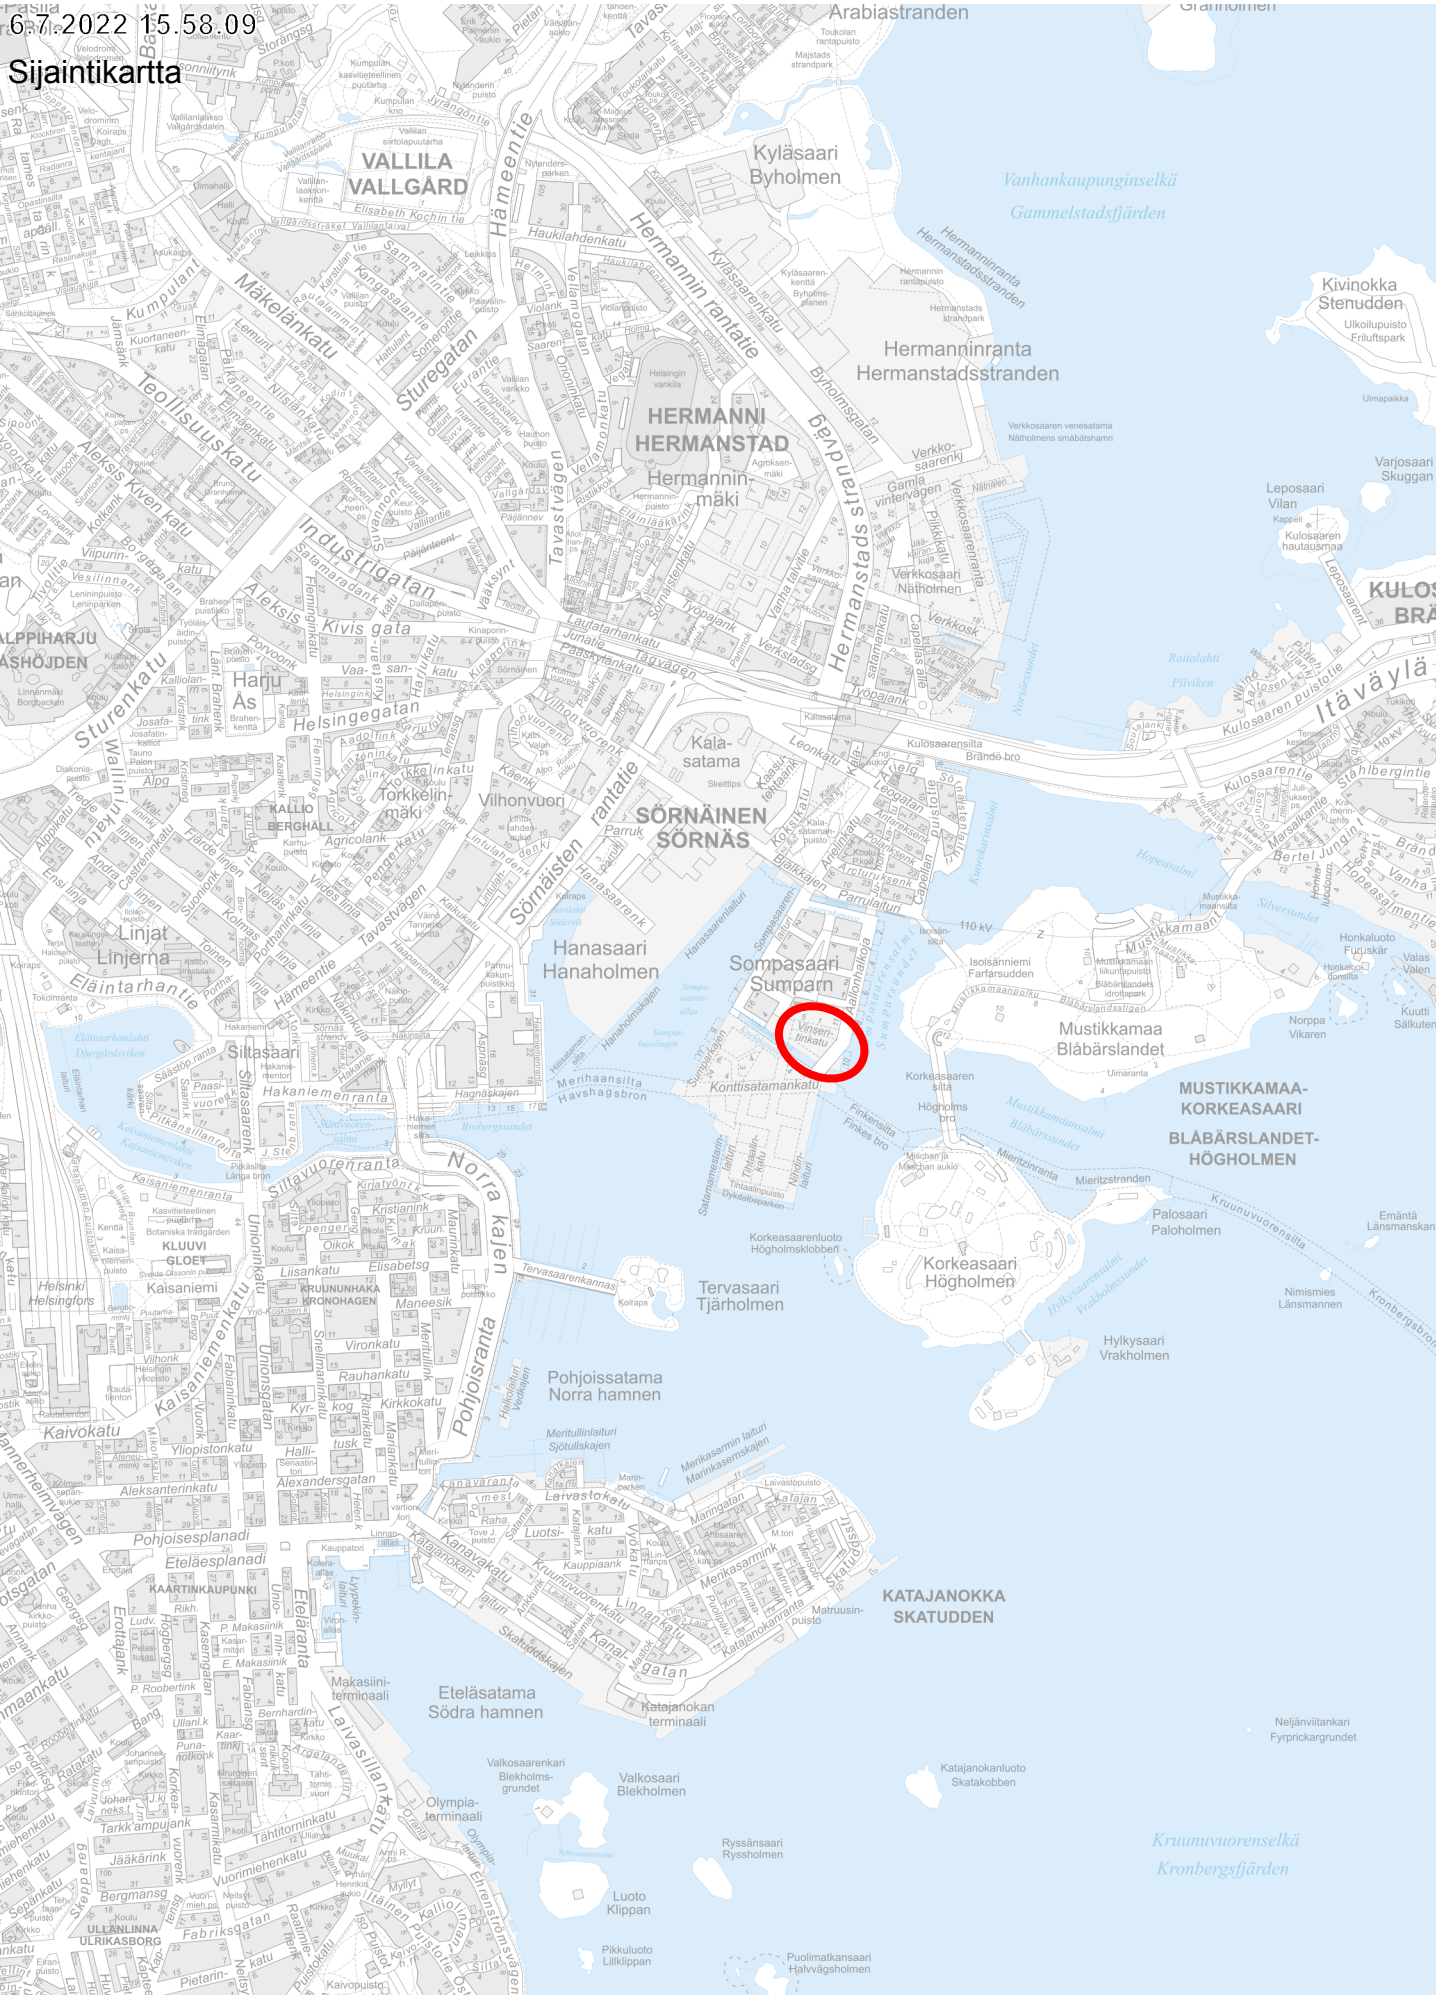

6.7.2022 15:58:09

Sijantikartta

500 m 1:20 000

Opaskartta, harmaa ©Helsingin kaupunki