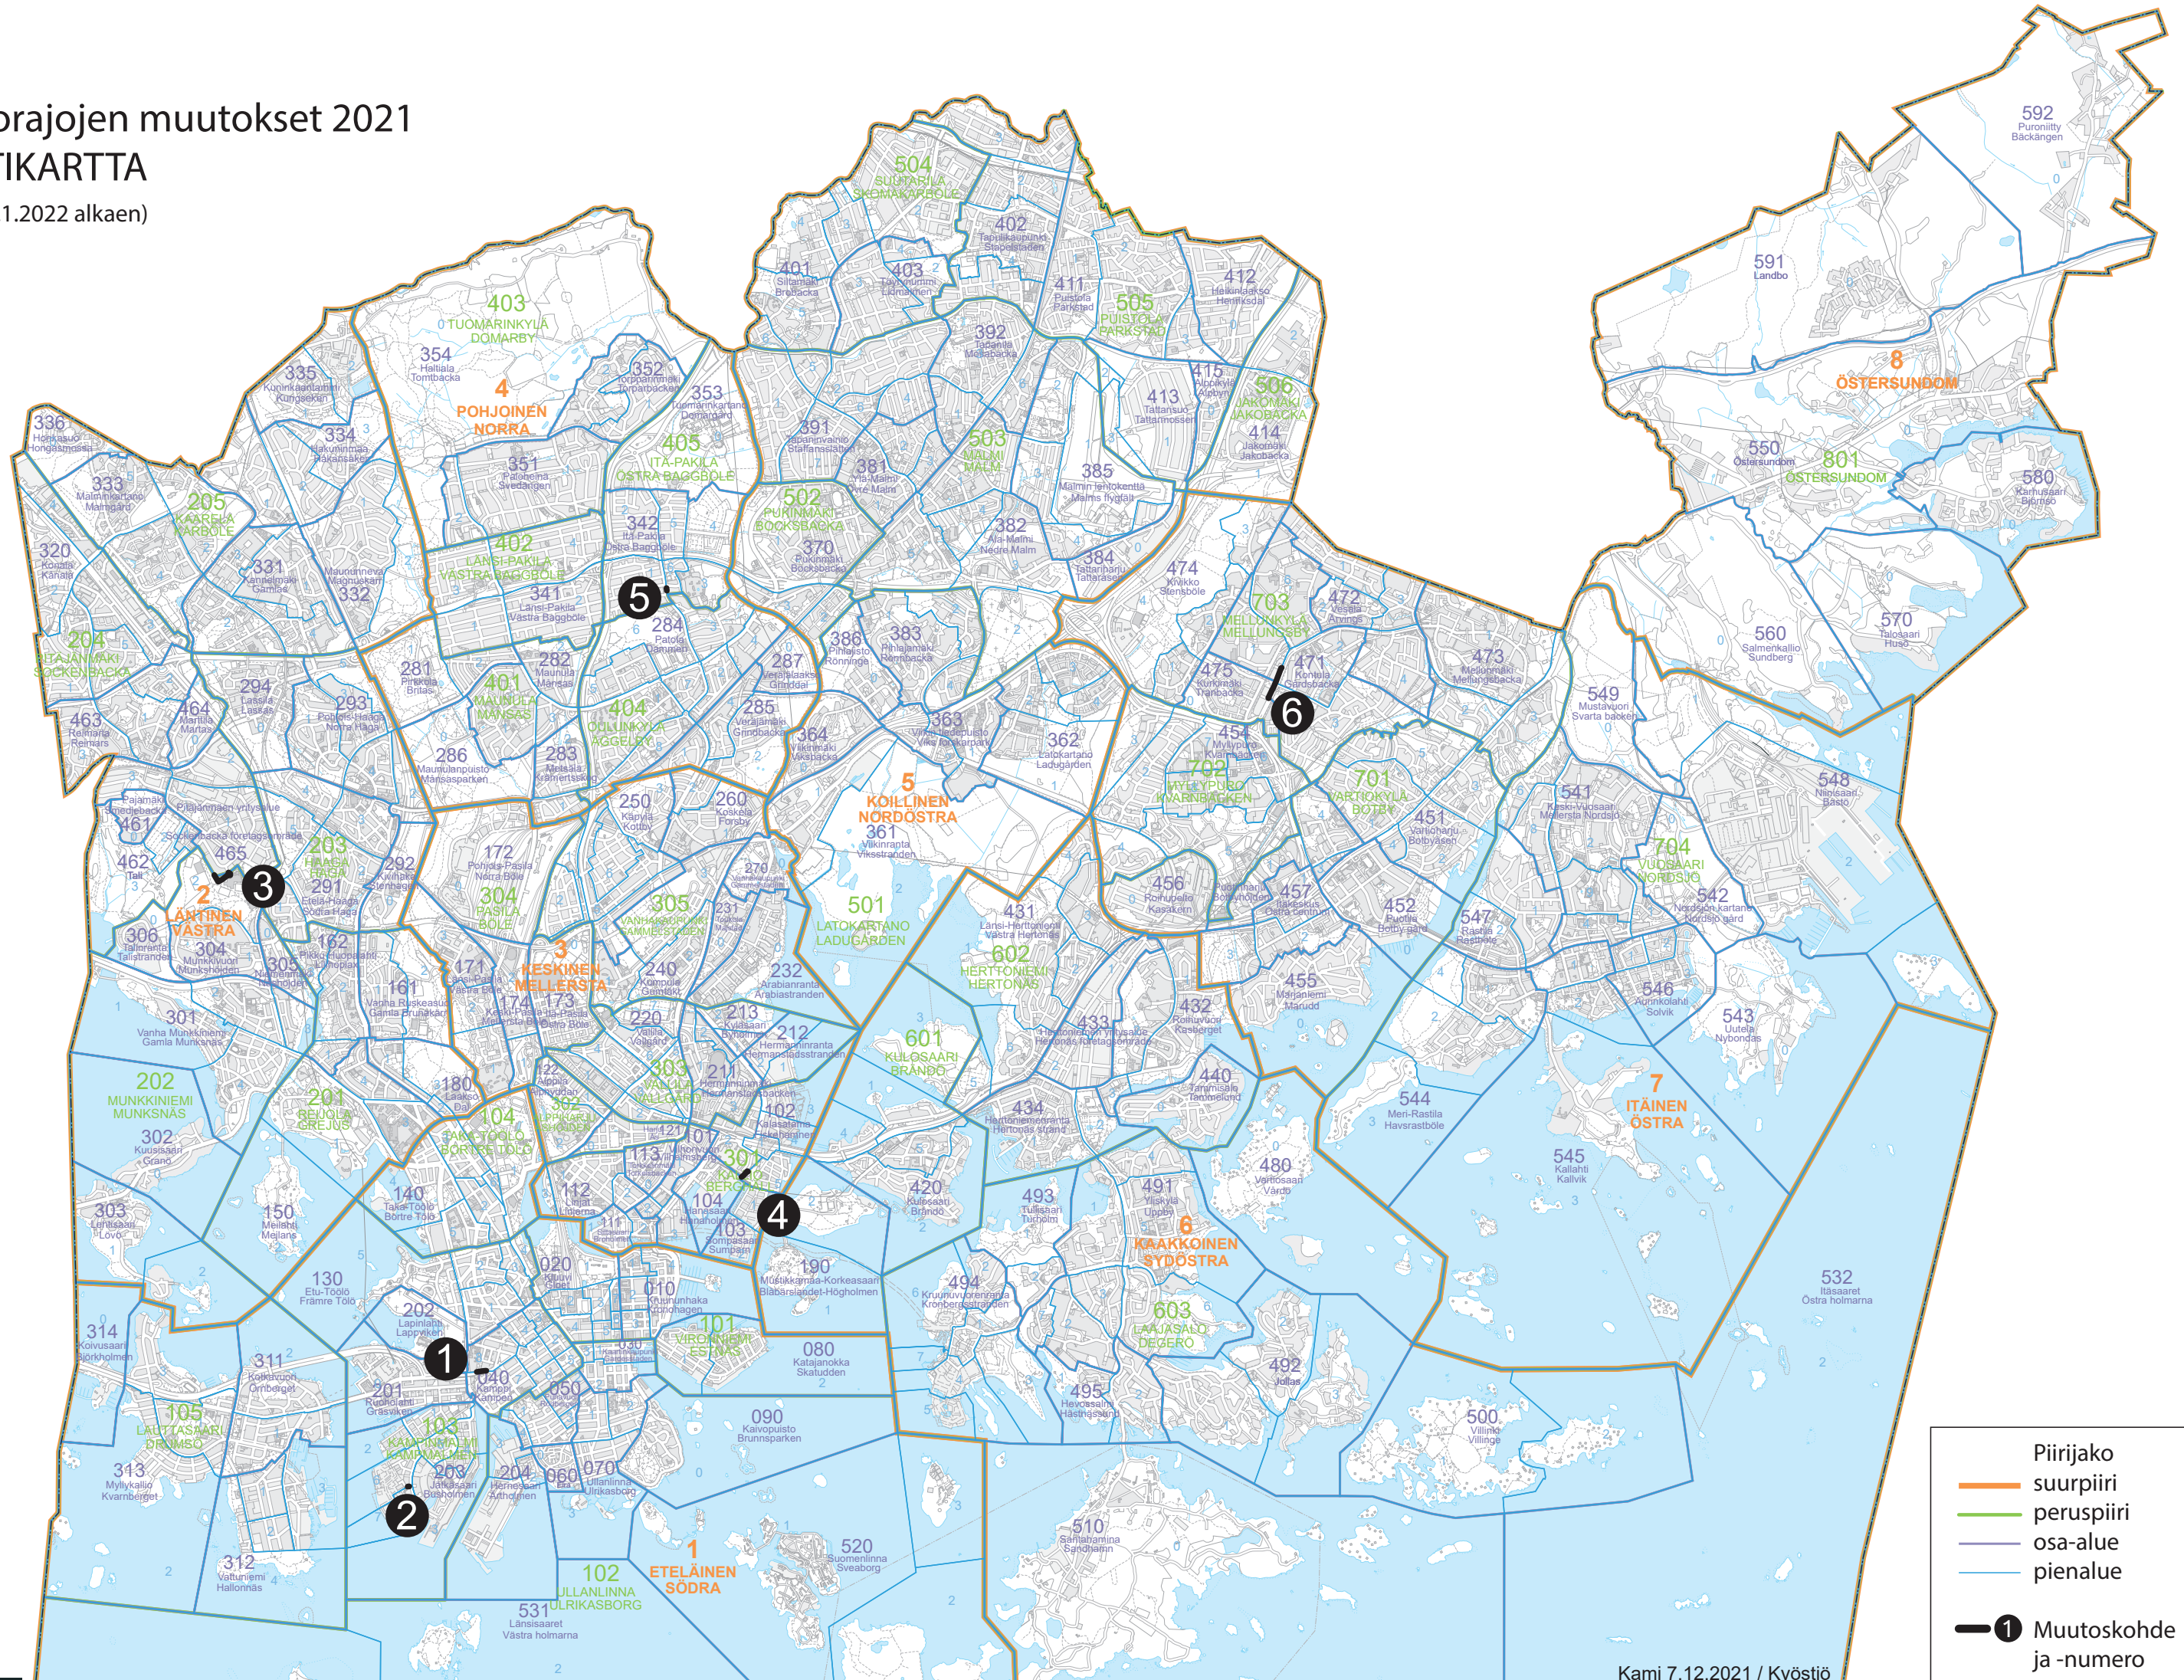

# Piirijakorajojen muutokset 2021 SIJAINTIKARTTA

(voimassa 1.1.2022 alkaen)

**Piirijako**

- suurpiiri
- peruspiiri
- osa-alue
- pienalue

**1** Muutoskohde ja -numero

P  
↑  
Helsinki

2 km