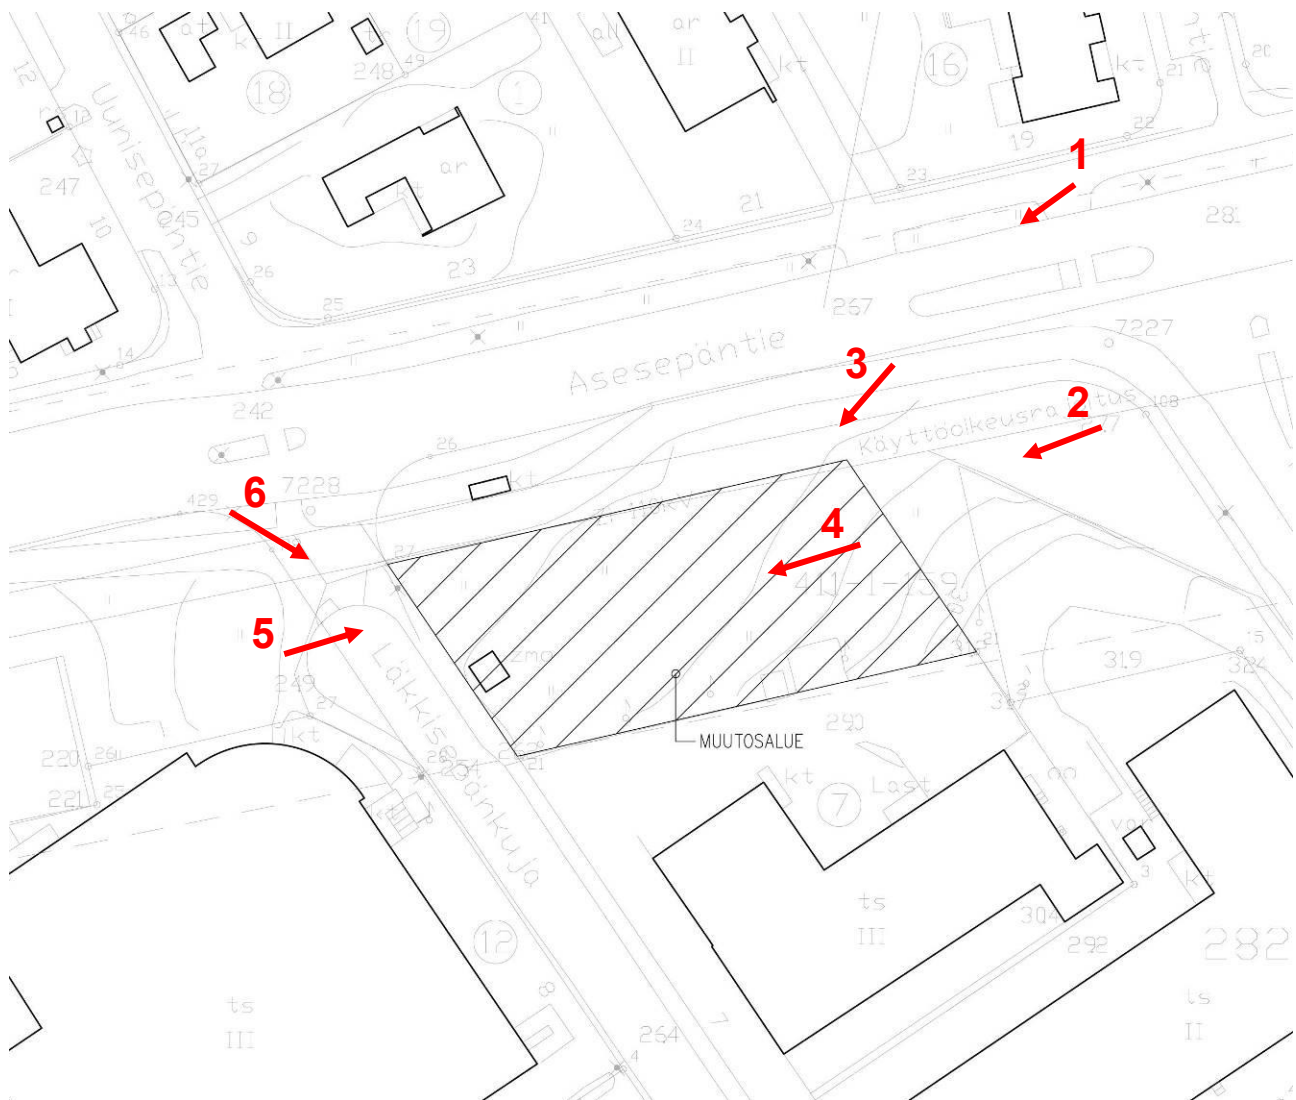

Läkkisepänkuja 9 / Asesepäntie 21  
00620 Helsinki

HAKEMUKSEN LIITE  
23.8.2018

## Ympäristöselvitys, nykytilanne

Valokuvien kuvaussuunnat on esitetty nuolilla.

Sijaintipiirustus / valokuvaussuunnat, ei mittakaavassa

Kuva 1

Kuva 2

Kuva 3

Kuva 4

Kuva 5