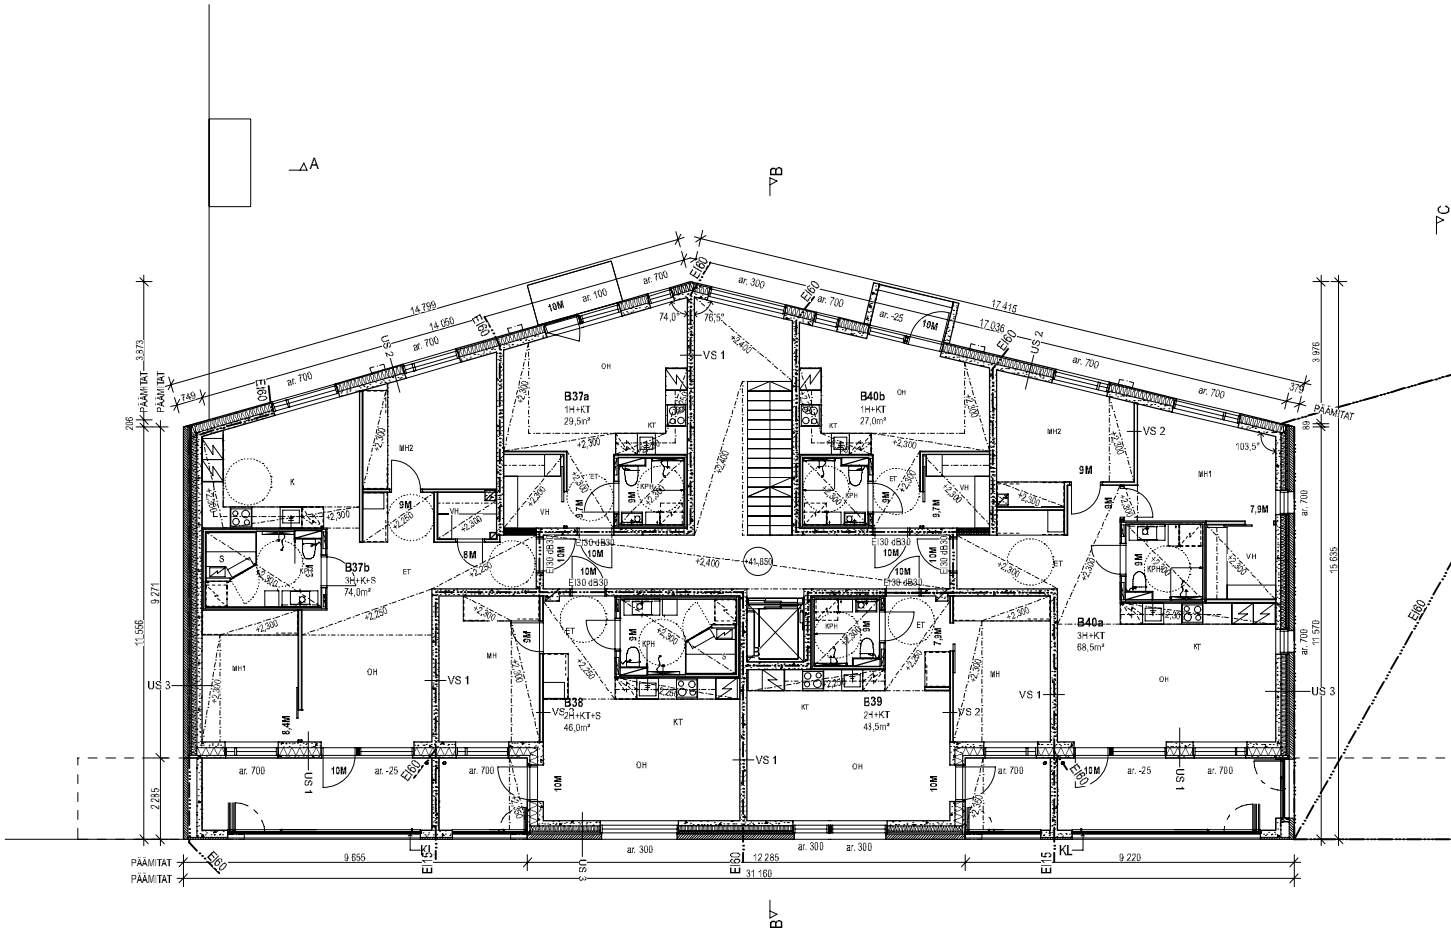

Tasokoordinaatisto / Plankoordinaatistystem
ETRS-GK25
Korkeusjärjestelmä / Höjdsystem
N2000

26.06.2019	TÄYDENNETTY MITOITUSTA		
KUUPUNEN/ROSA/RYÖLÄ	KORTTI/ELI/TELA	TOIMITTI/TERHO	VIKARIKARISEN/HEFFERIN/OLJA
17	120	6	
PIIRUSTUSOHJE/PIIDE			PIIRUSTUS/ELI
UUDISRAKENNUS			MITTAAVA
PIIRUSTUSOHJE/TELA/ROSA/RYÖLÄ			PÄÄPIIRUSTUS
			PIIRUSTUS/ELI/TERHO
POSTINKANTAJA3			6. KERROS, POHJAPIIRUSTUS

PAKETTIGATU 3, 00240 HELSINKI	S. ALA	PIIR. NO	MIDUSSA/AYS	MILTOS
JKMM	ARK	AR C003-006	26.6.2019	
	ALUEKORTTI			
JKMM ARKITEHDIT OY / LAPINLINNE 3 00100 HELSINKI / P+358 (0)9 2522 0700 / WWW.JKMM.FI / ETUNIMI.SUKUNIMI@JKMM.FI				
				24.5.2019