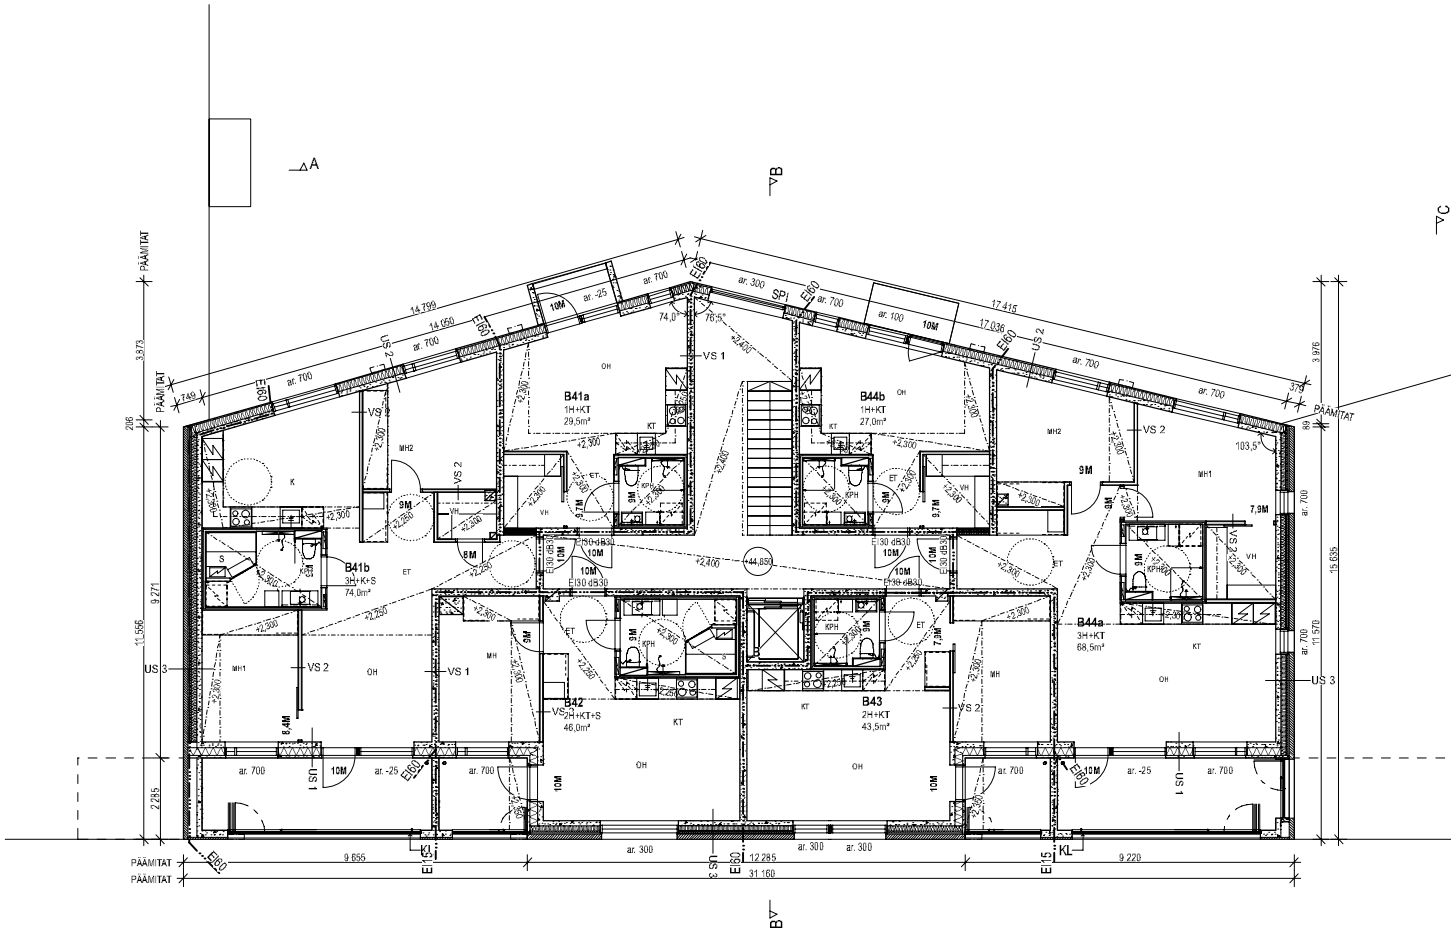

Tasokoordinaatisto / Plankoordinaatistointi
ETRS-GK25
Korkeusjärjestelmä / Höjdsystem
N2000

26.06.2019	TÄYDENNETTY MITOITUSTA		
KUUPUNENROSA/RYLA	KORTTELITILA	TOIMITUS	VIKKANIMISEN MEFIRINCOJA
17	120	6	
PIIRUSTUSOHJEIDE			MITTAUSVA
ULDISRAKENNUS			PÄÄPIIRUSTUS
PIIRUSTUSOHJEIDEN TÄYDENNYS			PIIRUSTUSOHJEIDEN TÄYDENNYS
POSTINKANTAJA3			7. KERROS, POHJAPIIRUSTUS
PAKETTIGATU 3, 00240 HELSINKI	S. ALA	PIIR. NO	MIDUSSA/AYS
			WILDCOS
JKMM	ARK	AR C003-007	26.6.2019
	ALUEKORTTI		PIIRUSTUS
			24.5.2019
JKMM ARKITEHDIT OY / LAPINRINNE 3 00100 HELSINKI / P+358 (0)9 2822 0700 / WWW.JKMM.FI / ETUNIMI.SUKUNIMI@JKMM.FI