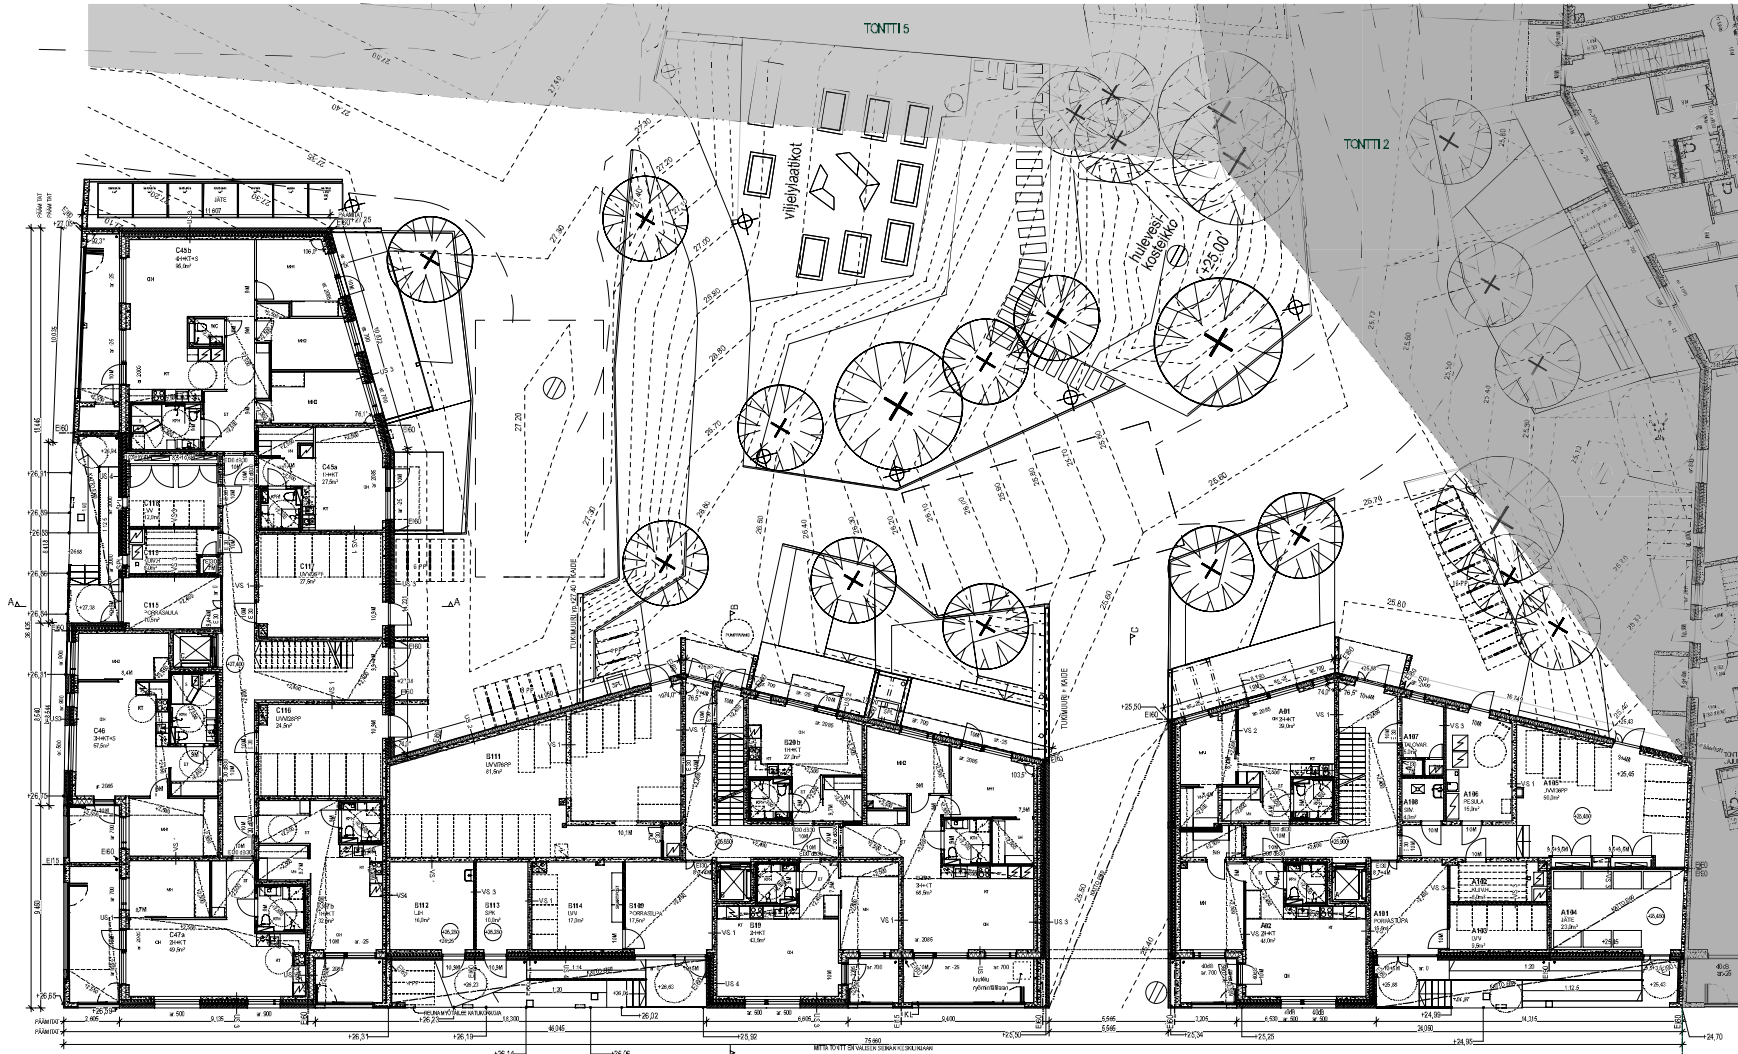

Tekniikkasuunnitelma / Tekniikkasuunnitelma
ETR-34225
Korkeusjärjestelmä / Hissijärjestelmä
N2000

JKMM
ARK AR C003-001 28.6.2019
24.5.2019