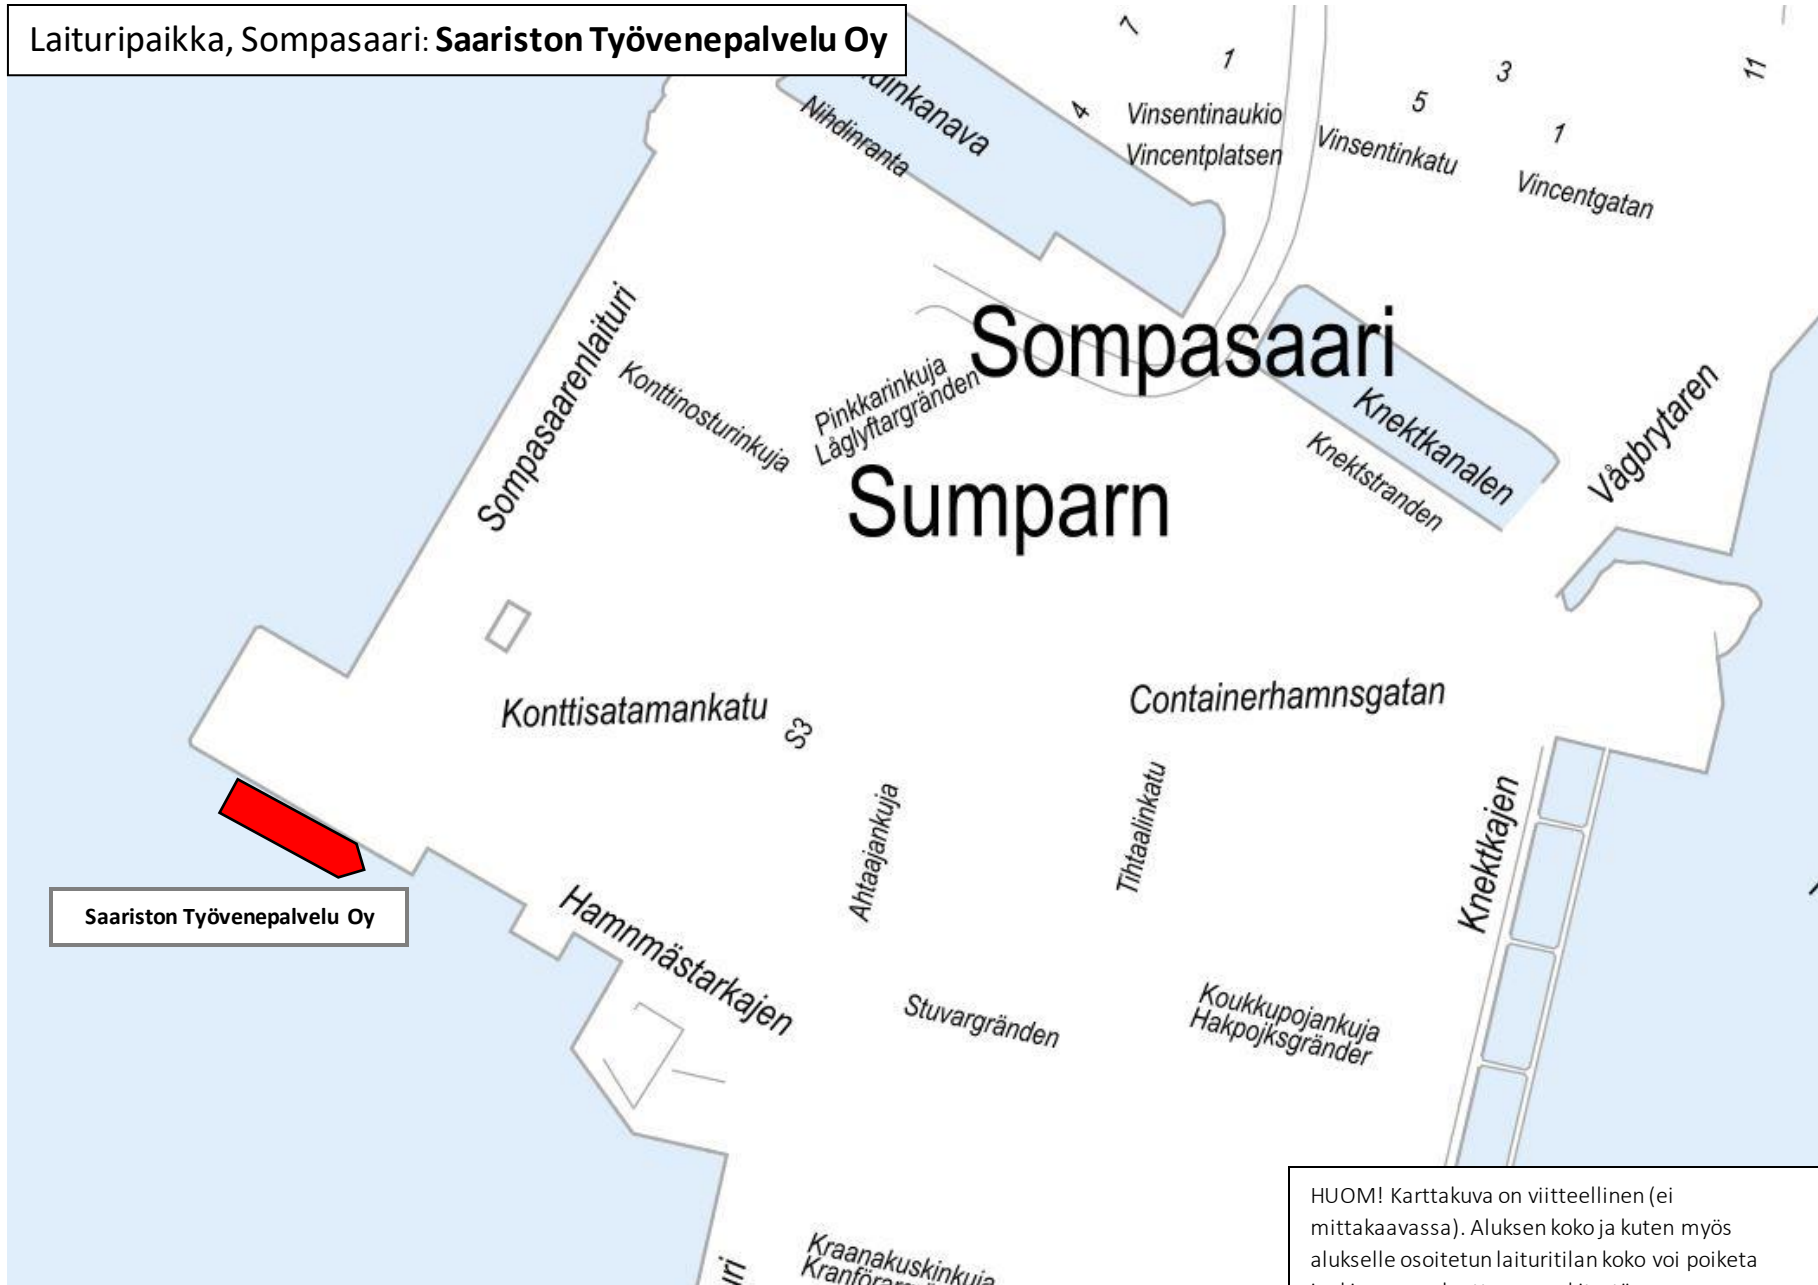

Laituriapaikka, Sompasaari: **Saariston Työvenepalvelu Oy**

Saariston Työvenepalvelu Oy

HUOM! Karttakuva on viitteellinen (ei mittakaavassa). Aluksen koko ja kuten myös alukselle osoitetun laituri-tilan koko voi poiketa jonkin verran karttaan merkitystä.