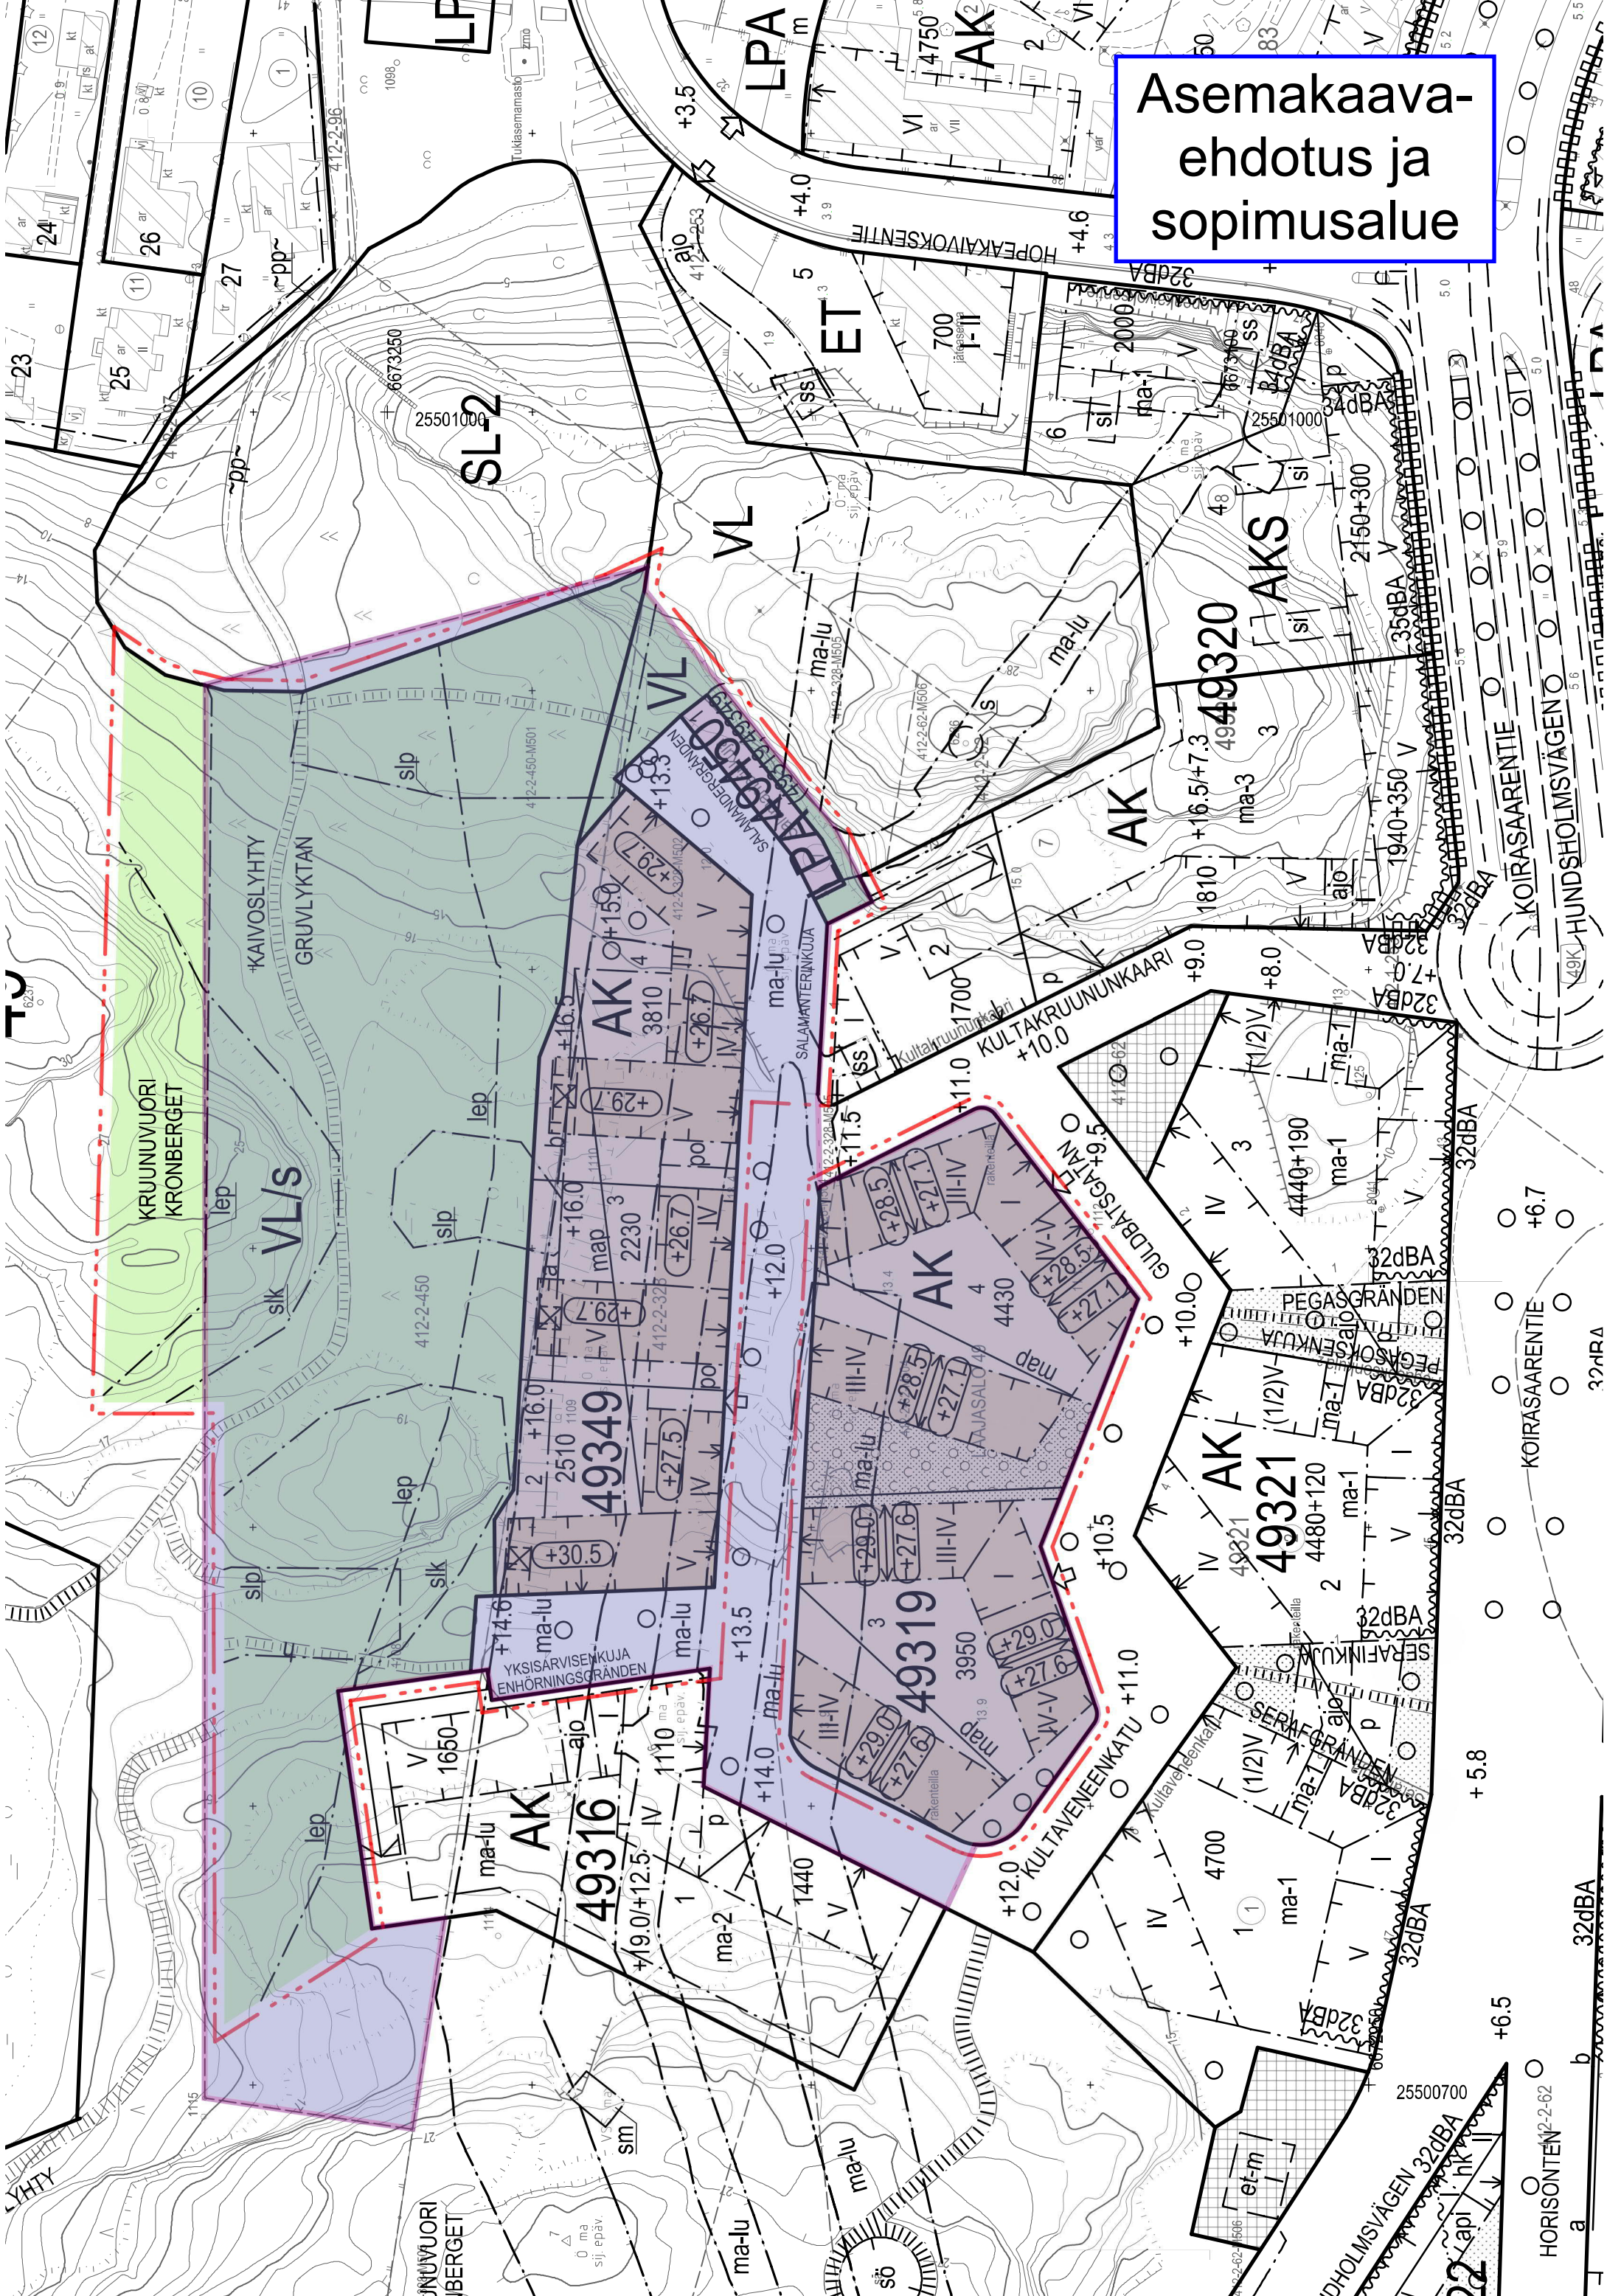

250 m

1:7 500

Kiinteistökartan maastotiedot, Ajantasa-**asemakaava (maalainen)**, Ajantasa-**asemakaava (maapäällinen)** ©Helsingin kaupunki

Katinpaasi

DEGE

# Asemakaava-ehdotus ja sopimusalue

TV

LYHTY

HORISONTEN 12-2-62

a

b

32dBA

+6.7