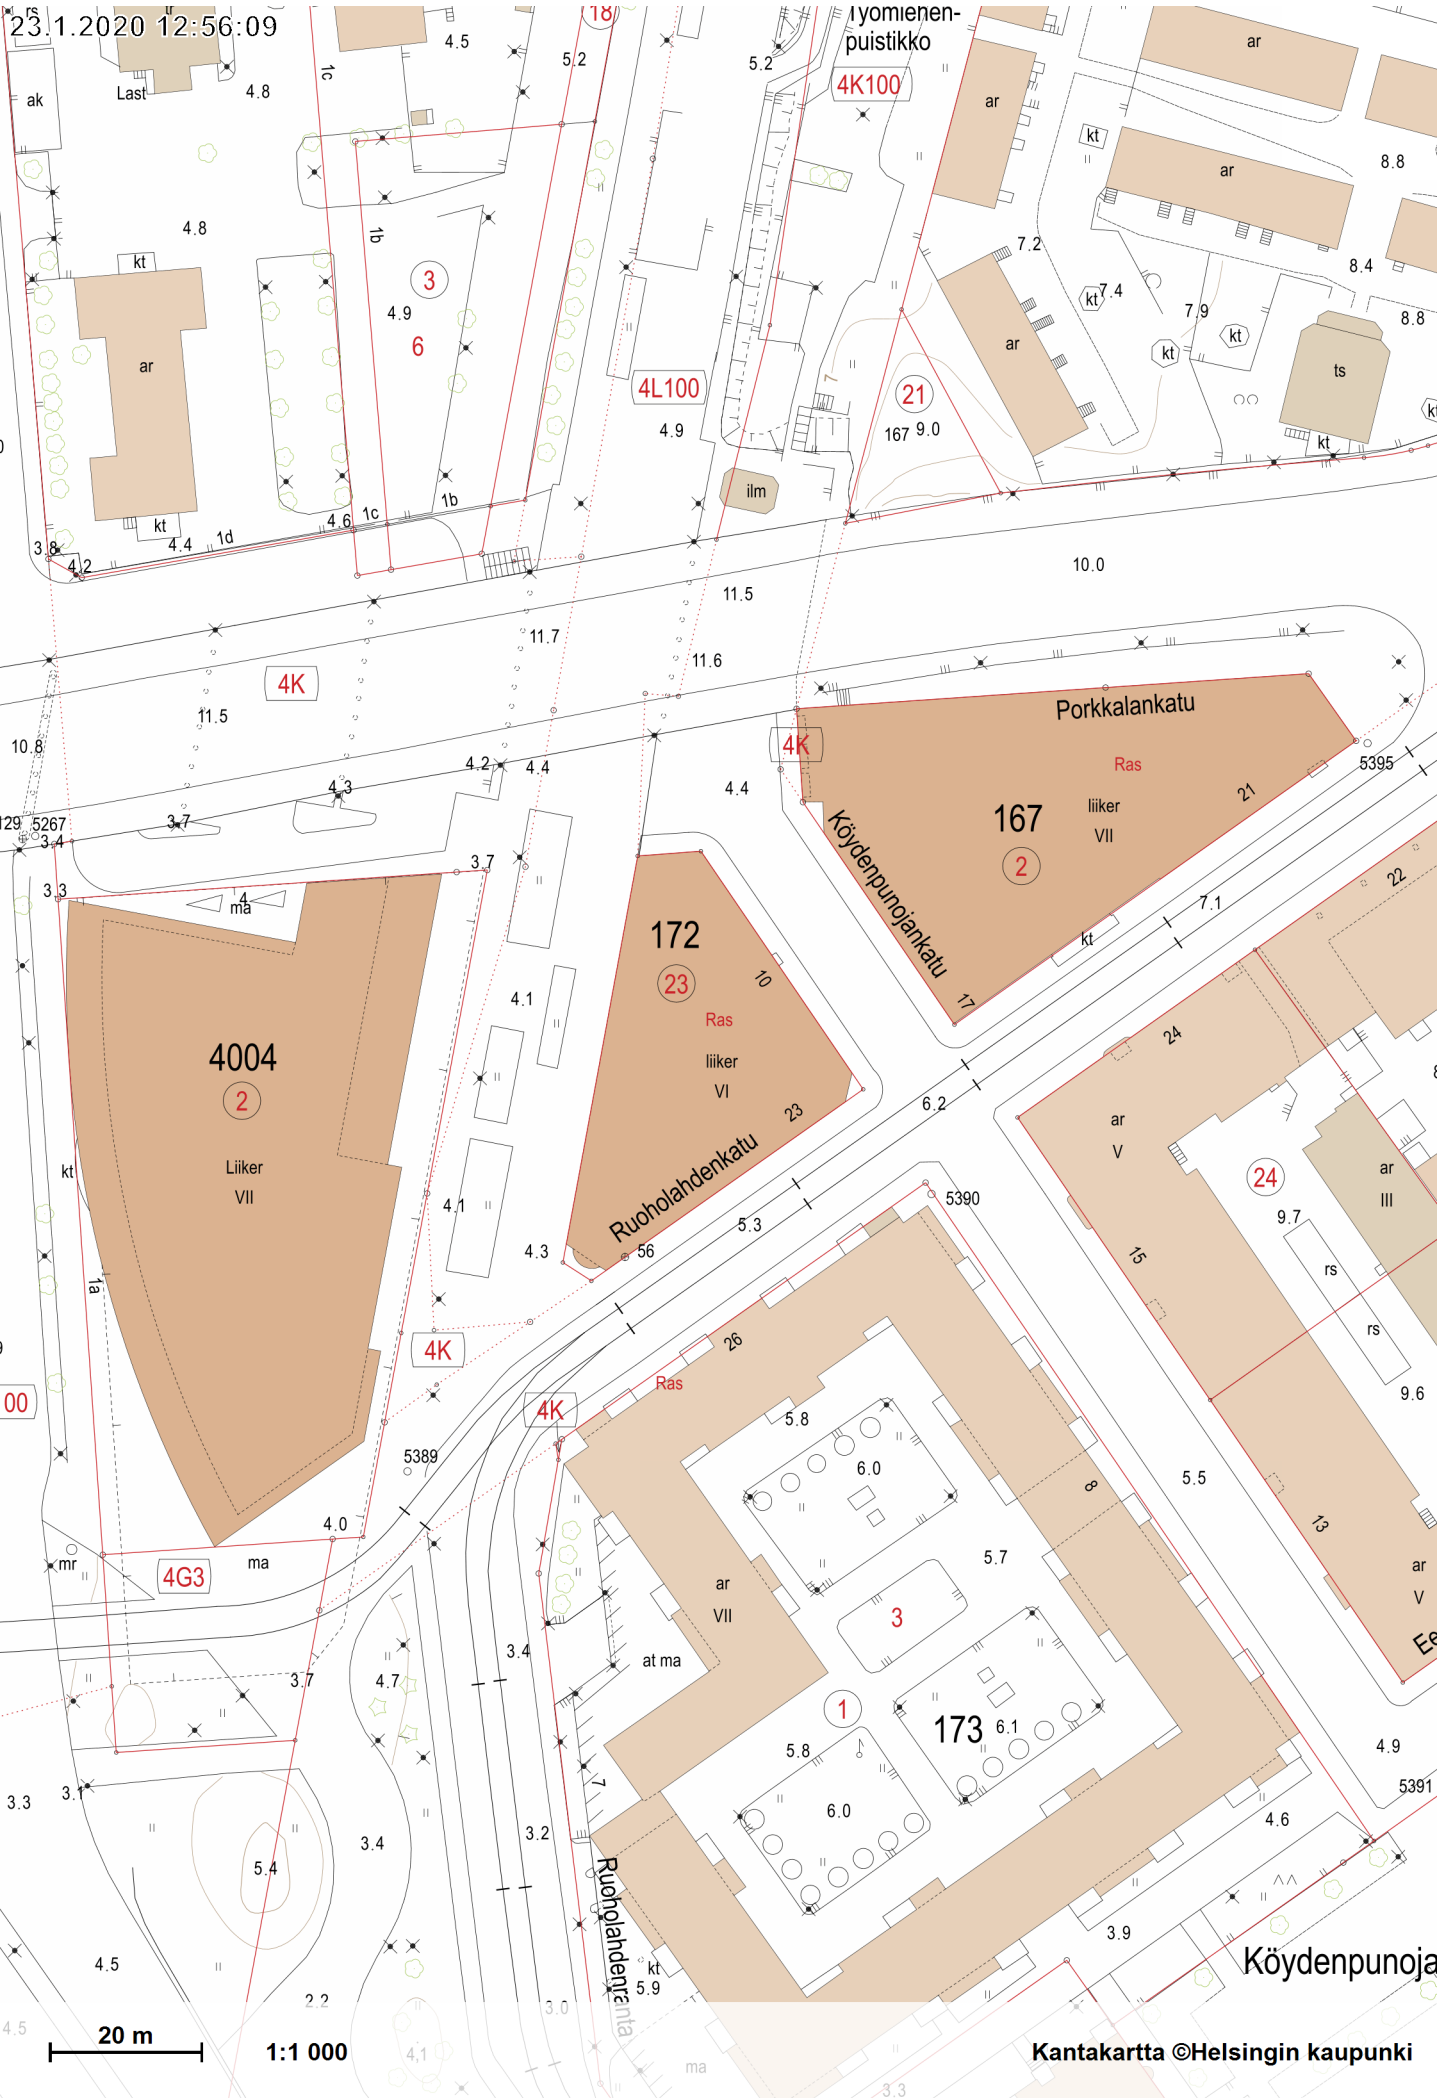

23.1.2020 12:56:09

Iyomien-  
puistikko  
4K100

4L100

21  
167 9.0

4K

4K

172  
23  
Ras  
liiker  
VI

167  
2  
Ras  
liiker  
VII

4004  
2  
Liiker  
VII

4K

4K

Ras

4G3

173  
1  
3

Köydenpunoja

20 m  
1:1 000

Kantakartta ©Helsingin kaupunki