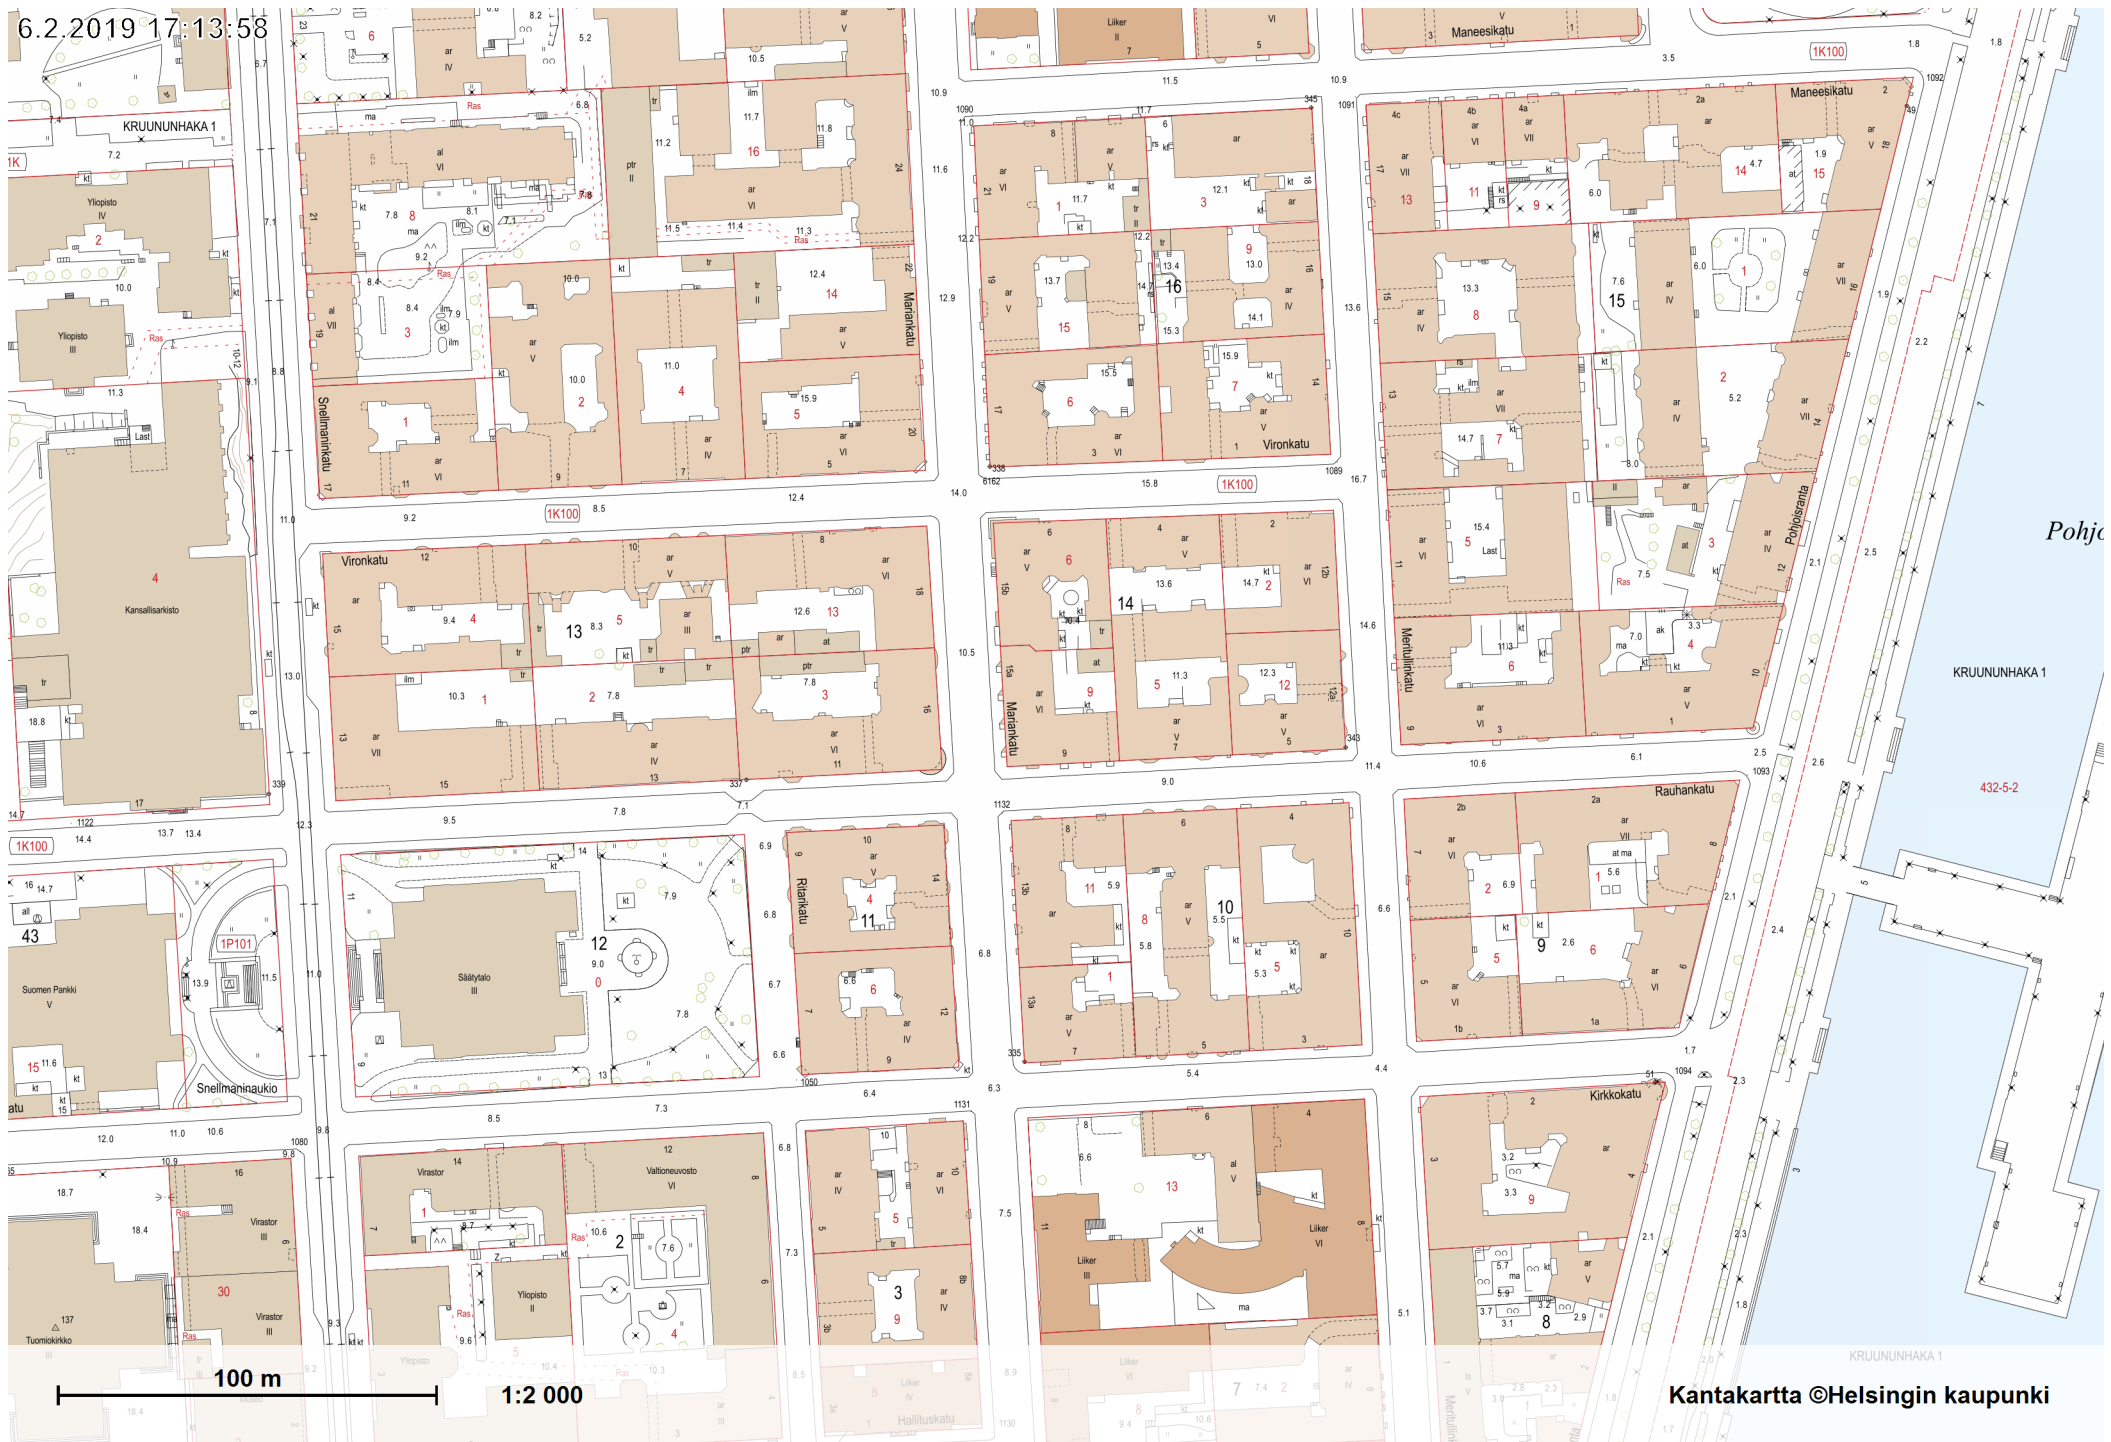

6.2.2019 17:13:58

Pohjo

KRUUNUNHAKA 1

432-5-2

KRUUNUNHAKA 1

Kantakartta ©Helsingin kaupunki