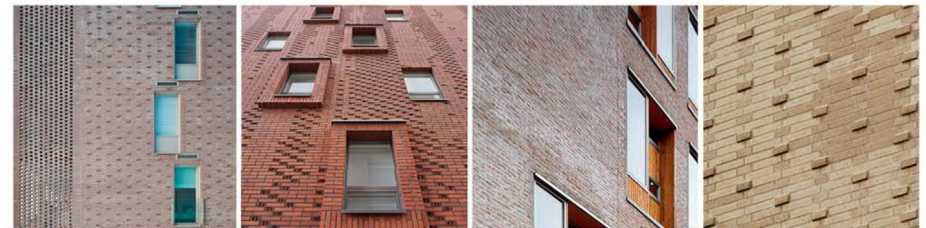

NÄKYMÄ RADIOKADUN JA UUDISKADUN KULMASTA

RADIOKATU LASKELMAT

havainnekuva pinta-aloista, kellari/maantasokerros

- as-kem²
- liiketila-kem²
- yhteistila
- kellari

RADIOKATU LASKELMAT

havainnekuva pinta-aloista, maantasokerros/2. kerros

- as-kem²
- liiketila-kem²
- yhteistila

RADIOKATU LASKELMAT

havainnekuva pinta-aloista, peruskerros ja ylemmät kerrokset

- as-kem²
- liiketila-kem²
- yhteistila

JULKISIVU LOUNAASEEN RADIOKADULLE

JULKISIVU KAAKKOON UUTISKADULLE

Esimerkkejä julkisivumateriaaleista

1. Muototiili
2. Tiililadonta
3. Sisäänkäynnin korostaminen sisäänvedolla ja muototiilillä
4. Pinnakaide
5. Parvekelasitus
6. Vaalea puu
7. Ikkunakorostus tiililadonnalla
8. Vaaleanharmaa betoni
9. Tammiovi