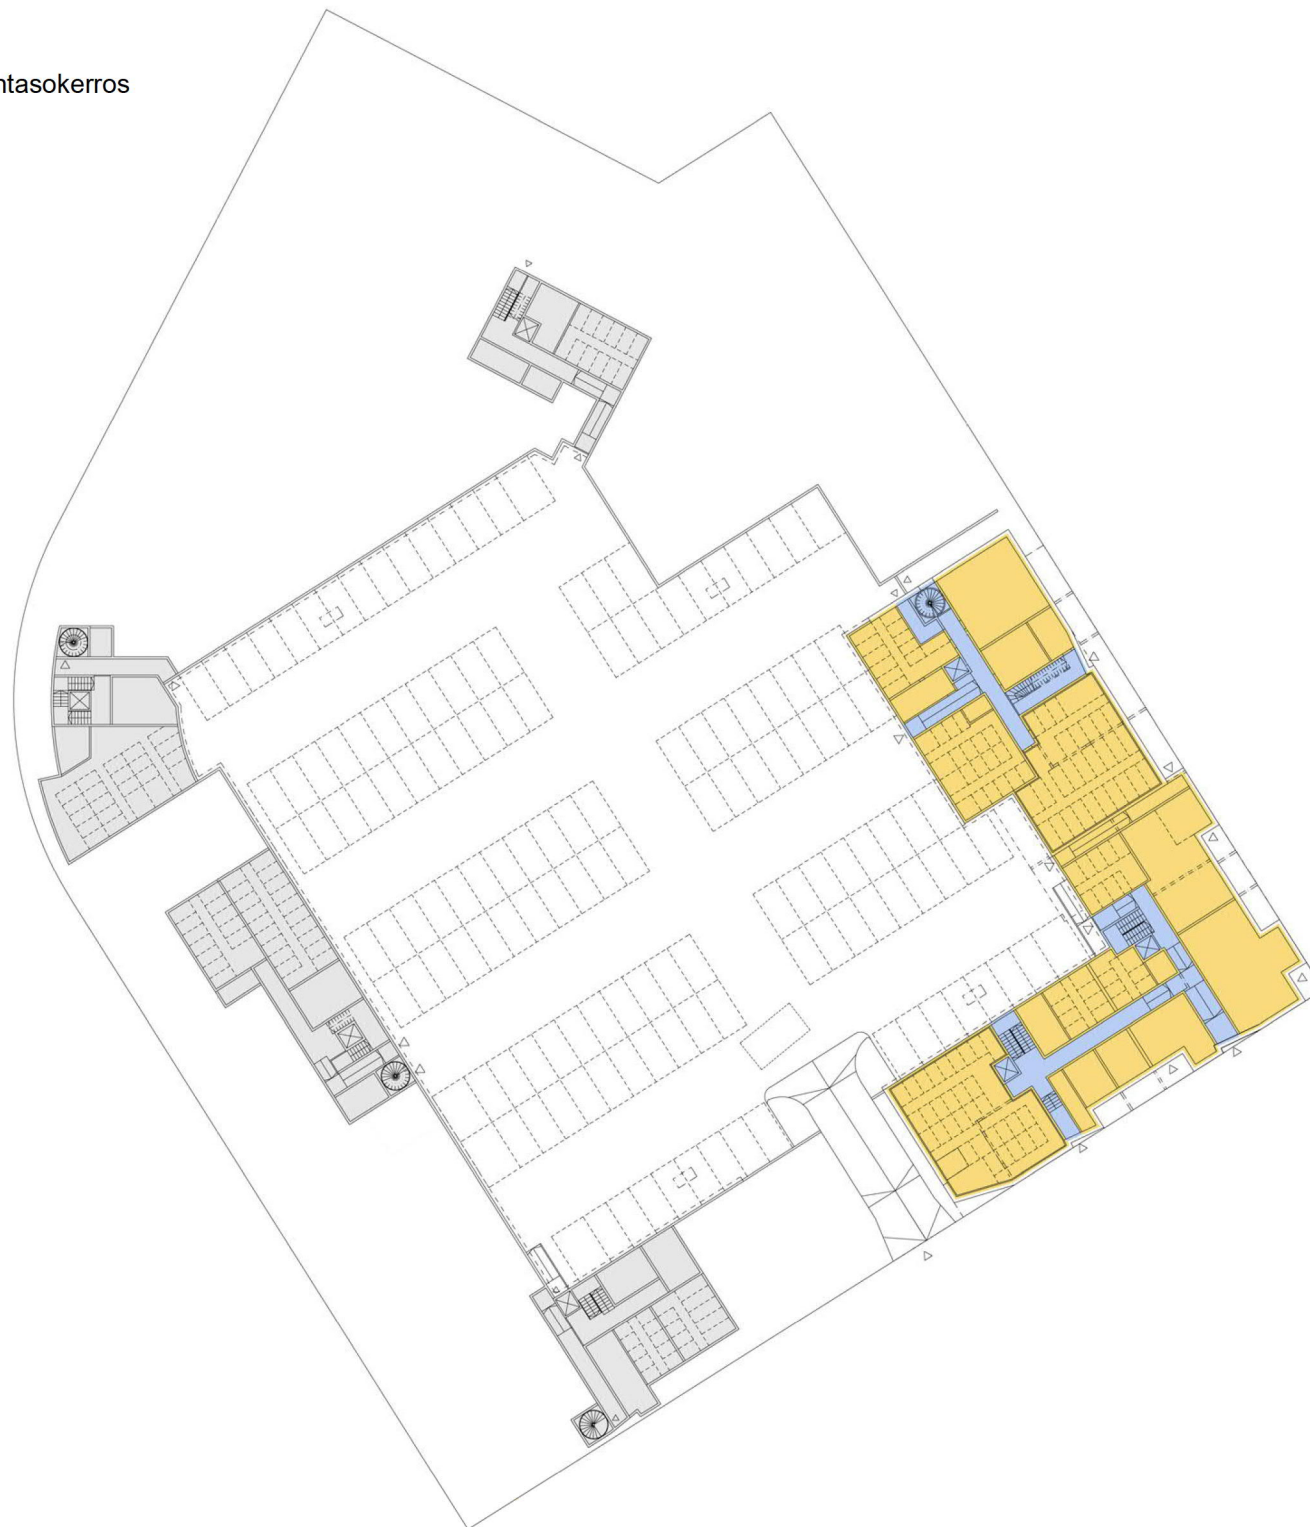

NÄKYMÄ RADIOKADUN JA UUDISKADUN KULMASTA

RADIOKATU LASKELMAT

havainnekuva pinta-aloista, kellari/maantasokerros

- as-kem²
- liiketila-kem²
- yhteistila
- kellari

RADIOKATU LASKELMAT

havainnekuva pinta-aloista, maantasokerros/2. kerros

- as-kem²
- liiketila-kem²
- yhteistila

RADIOKATU LASKELMAT

havainnekuva pinta-aloista, peruskerros ja ylemmät kerrokset

- as-kem²
- liiketila-kem²
- yhteistila

JULKISIVU LOUNAASEEN RADIOKADULLE

JULKISIVU KAAKKOON UUTISKADULLE

NÄKYMÄ PUUSTOSTA

TALVI

1.01

KEVÄT

21.03

KESÄ

24.06

SYKSY

23.09

9:00

12:00

15:00

18:00