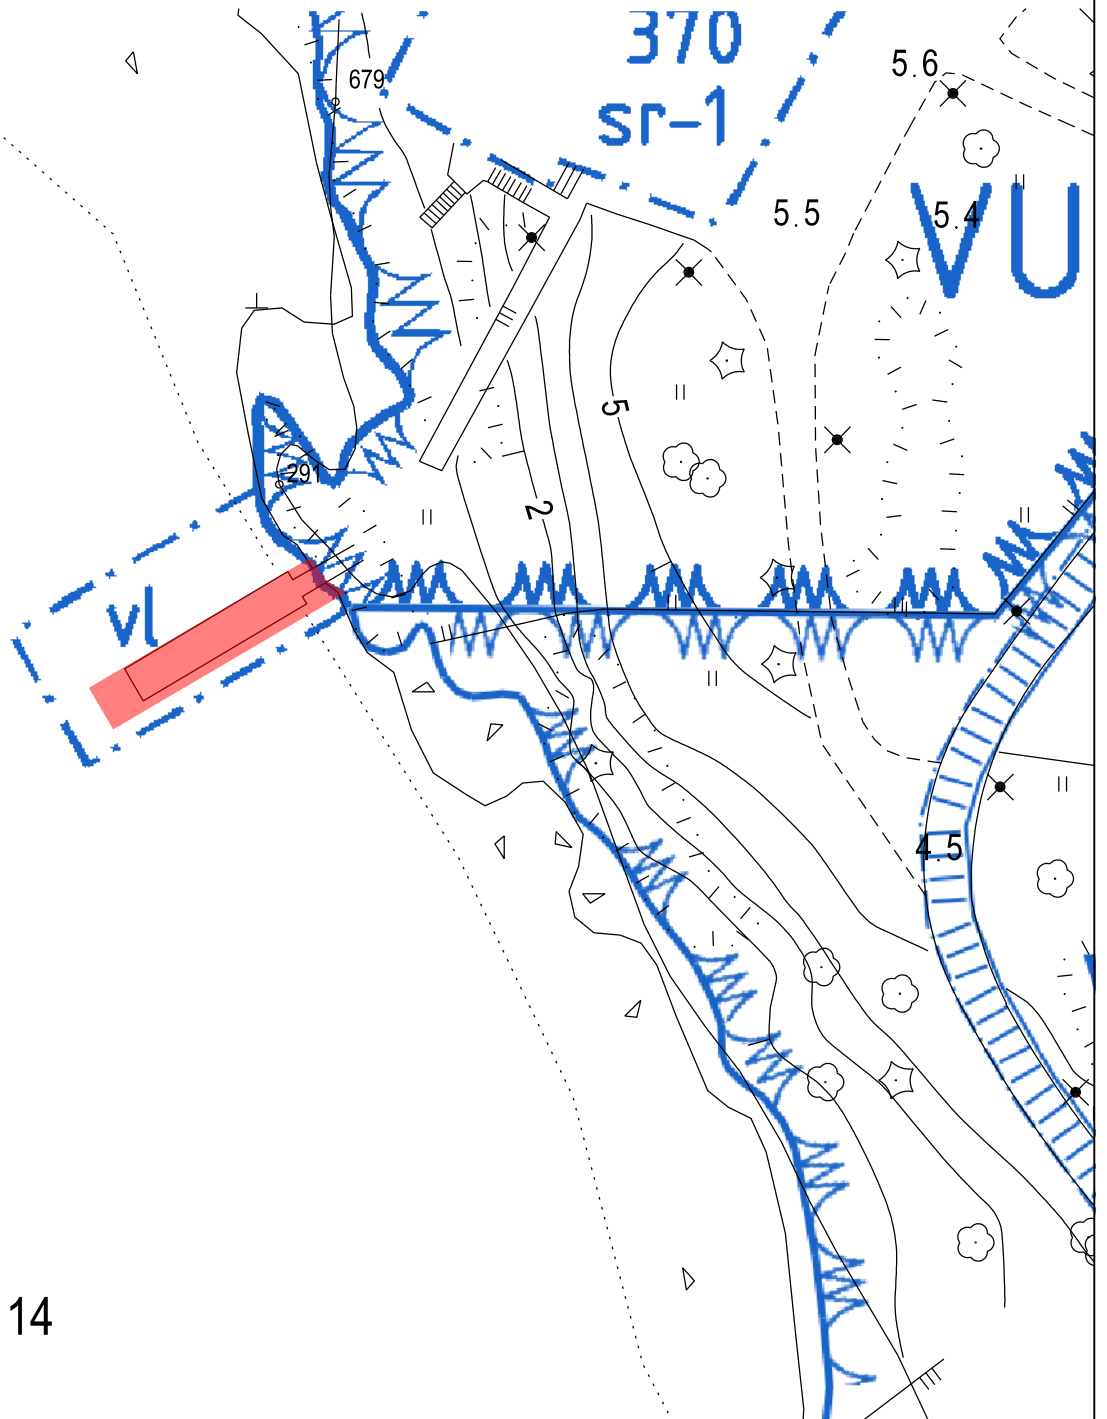

Kartta laituria varten vuokrattavasta alueesta,  
alue n. 55 m<sup>2</sup> kiinteistöstä 91-14-9909-100,  
os. Soutustadion / Toivo Kuulan puisto

TAKA-TÖÖLÖ 14