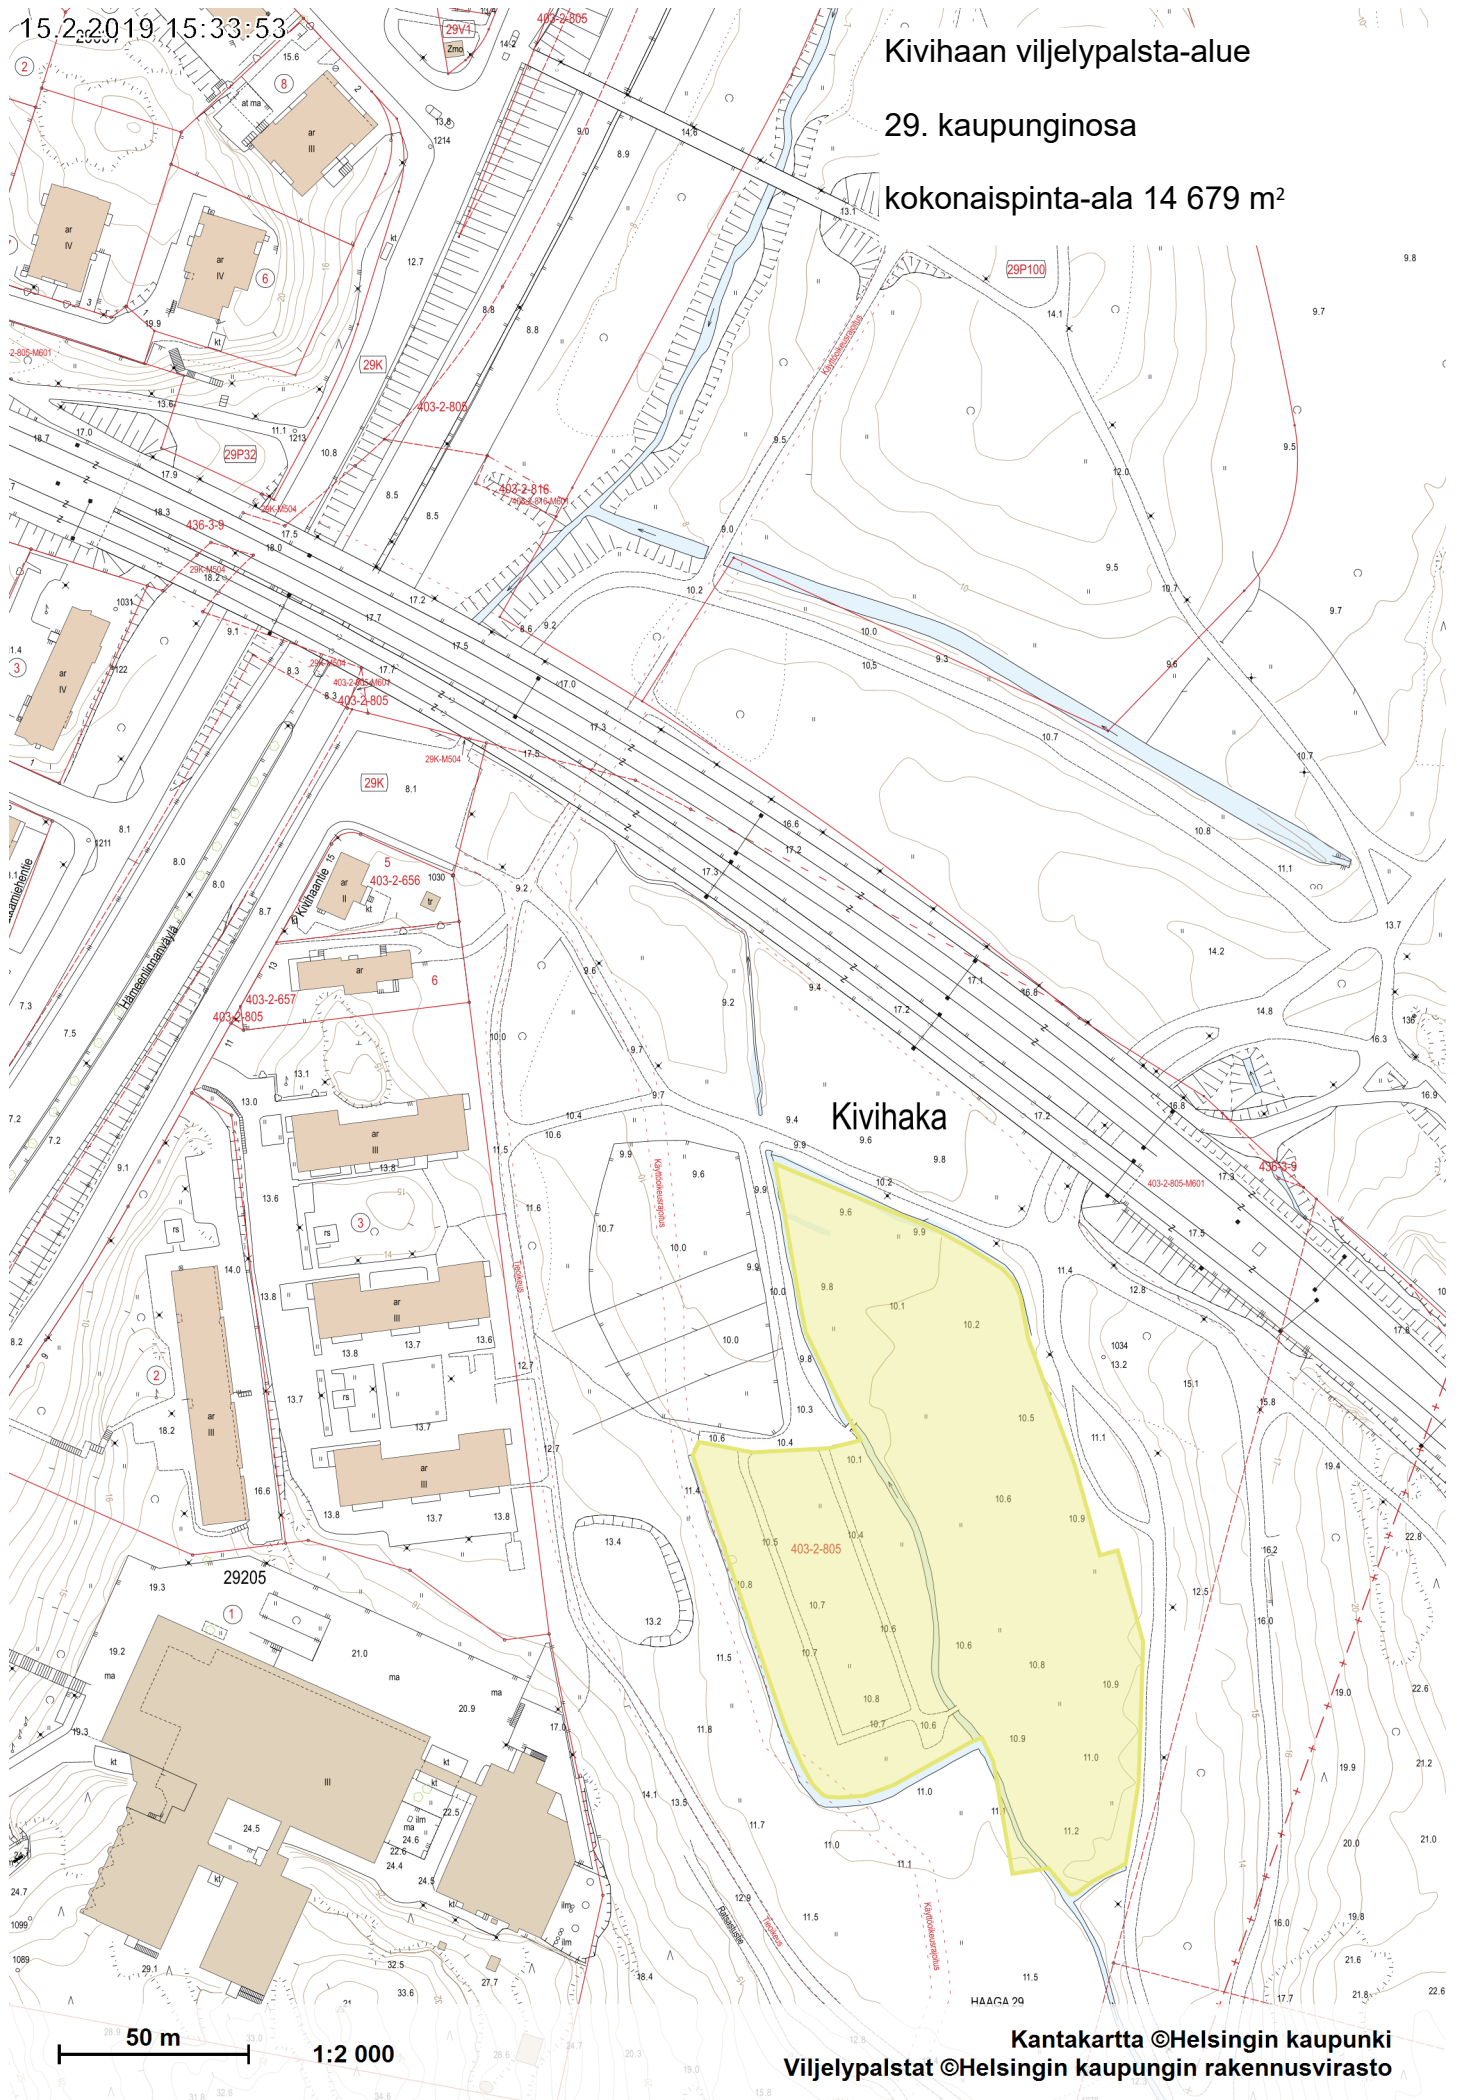

15.2.2019 15:33:53

Kivihaan viljelypalsta-alue

29. kaupunginosa

kokonaispinta-ala 14 679 m²

Kivihaka

50 m 1:2 000

Kantakartta ©Helsingin kaupunki
Viljelypalstat ©Helsingin kaupungin rakennusvirasto