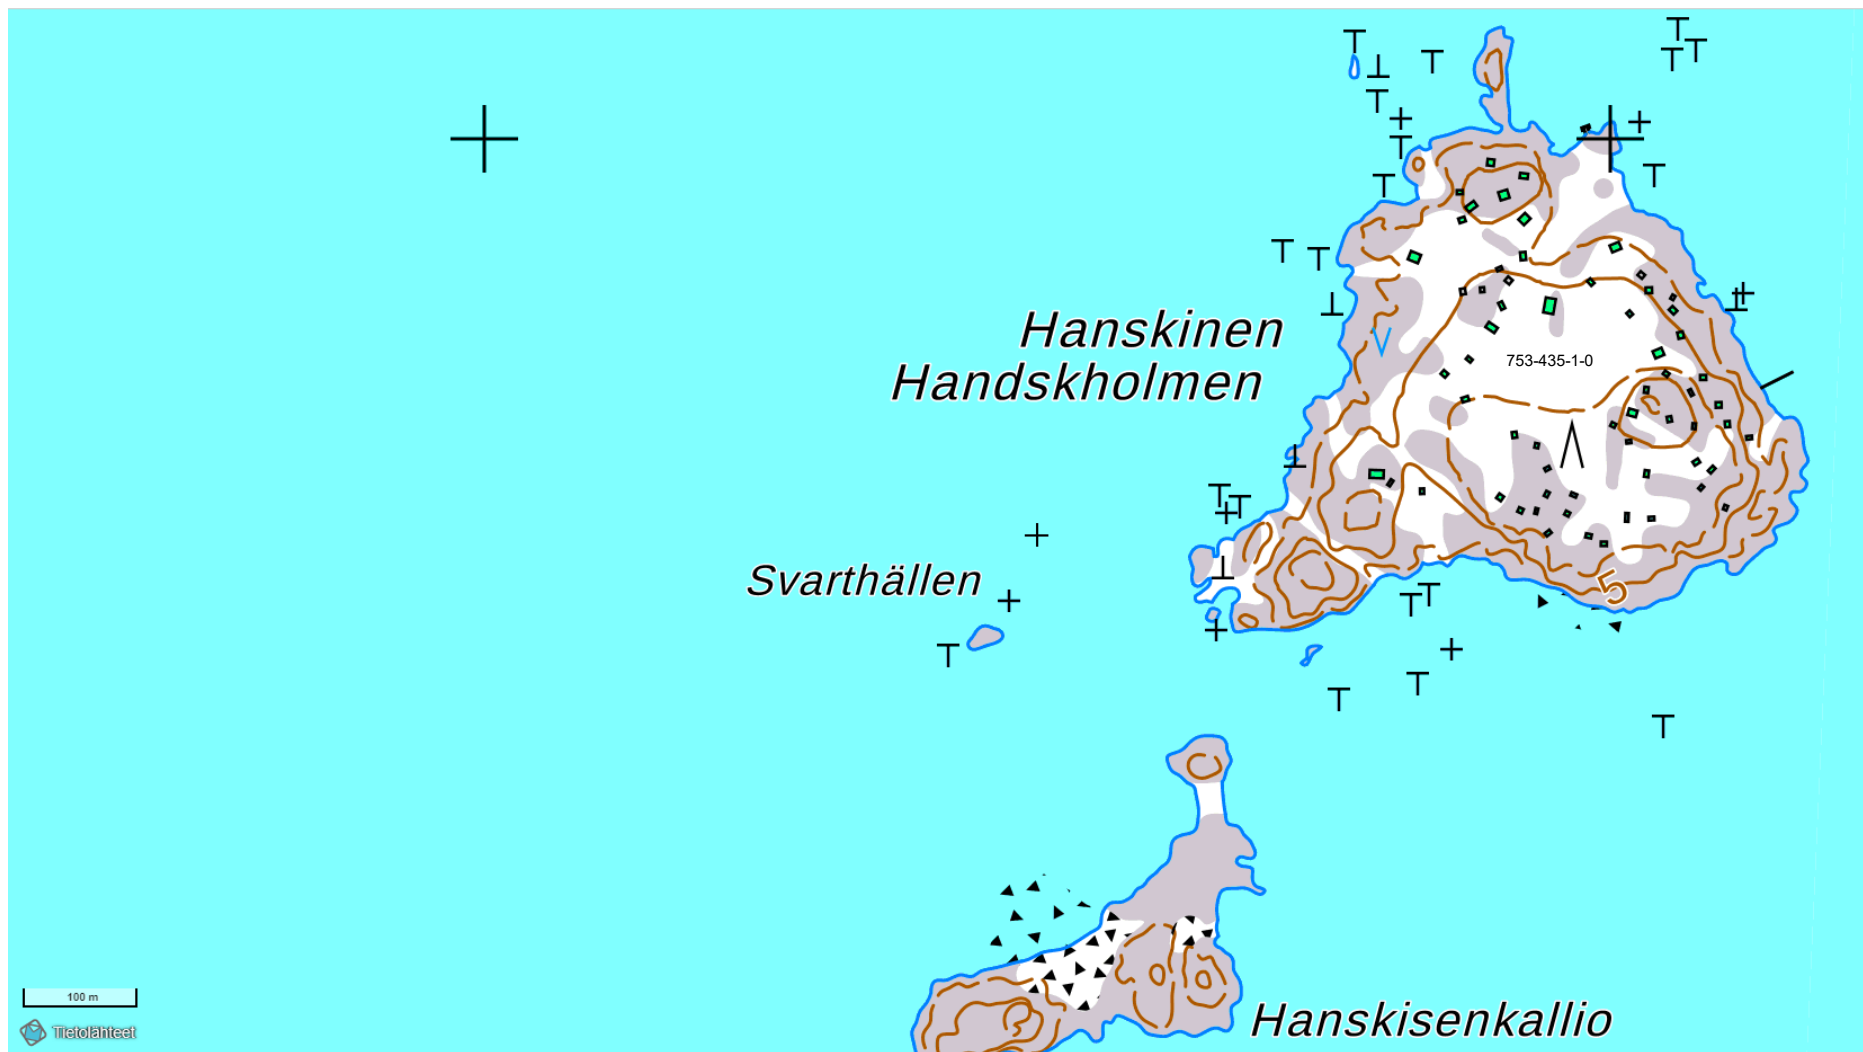

Hanskisen saaren kesämajat (S0700-30 ja S0700-31)

Kuvakaappaus sivulta: <https://asiointi.maanmittauslaitos.fi/karttapaikka/>