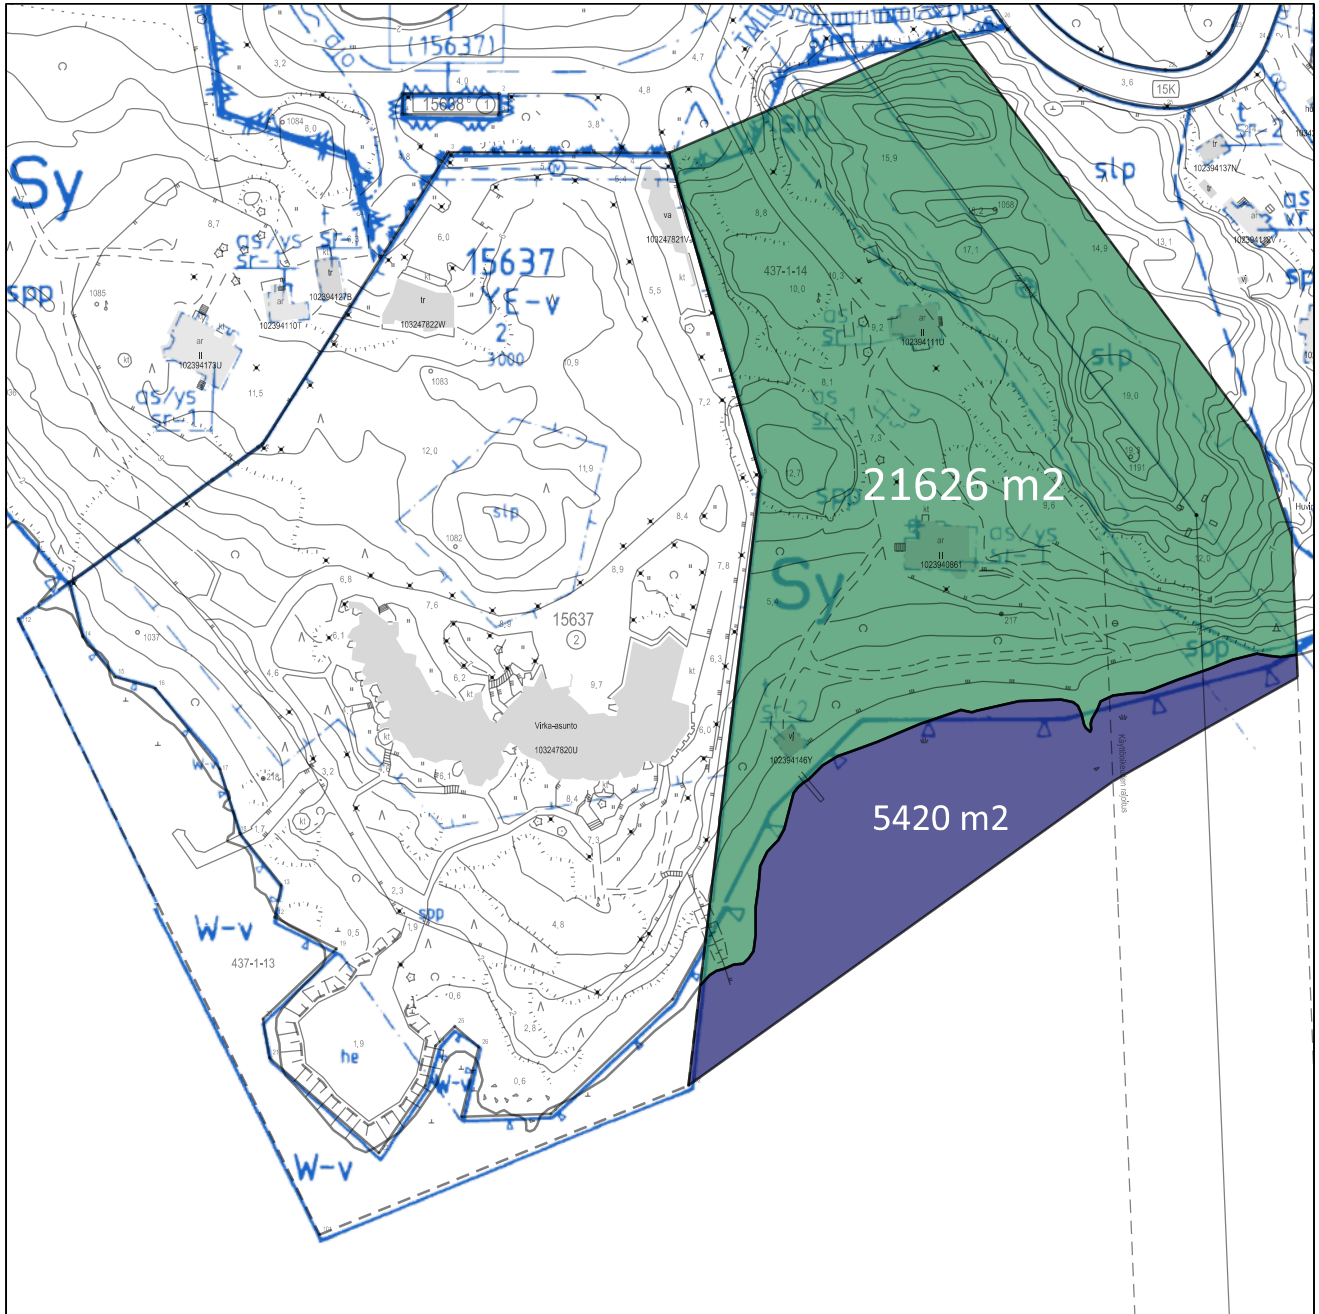

Varausalue, määräala kiinteistöstä 91-437-1-14 (VÄHÄ-MEILAHTI-LILL-MEJLANS)
yhteensä 27046 m²

1:2000 Lahja 13.2.2019 /TH