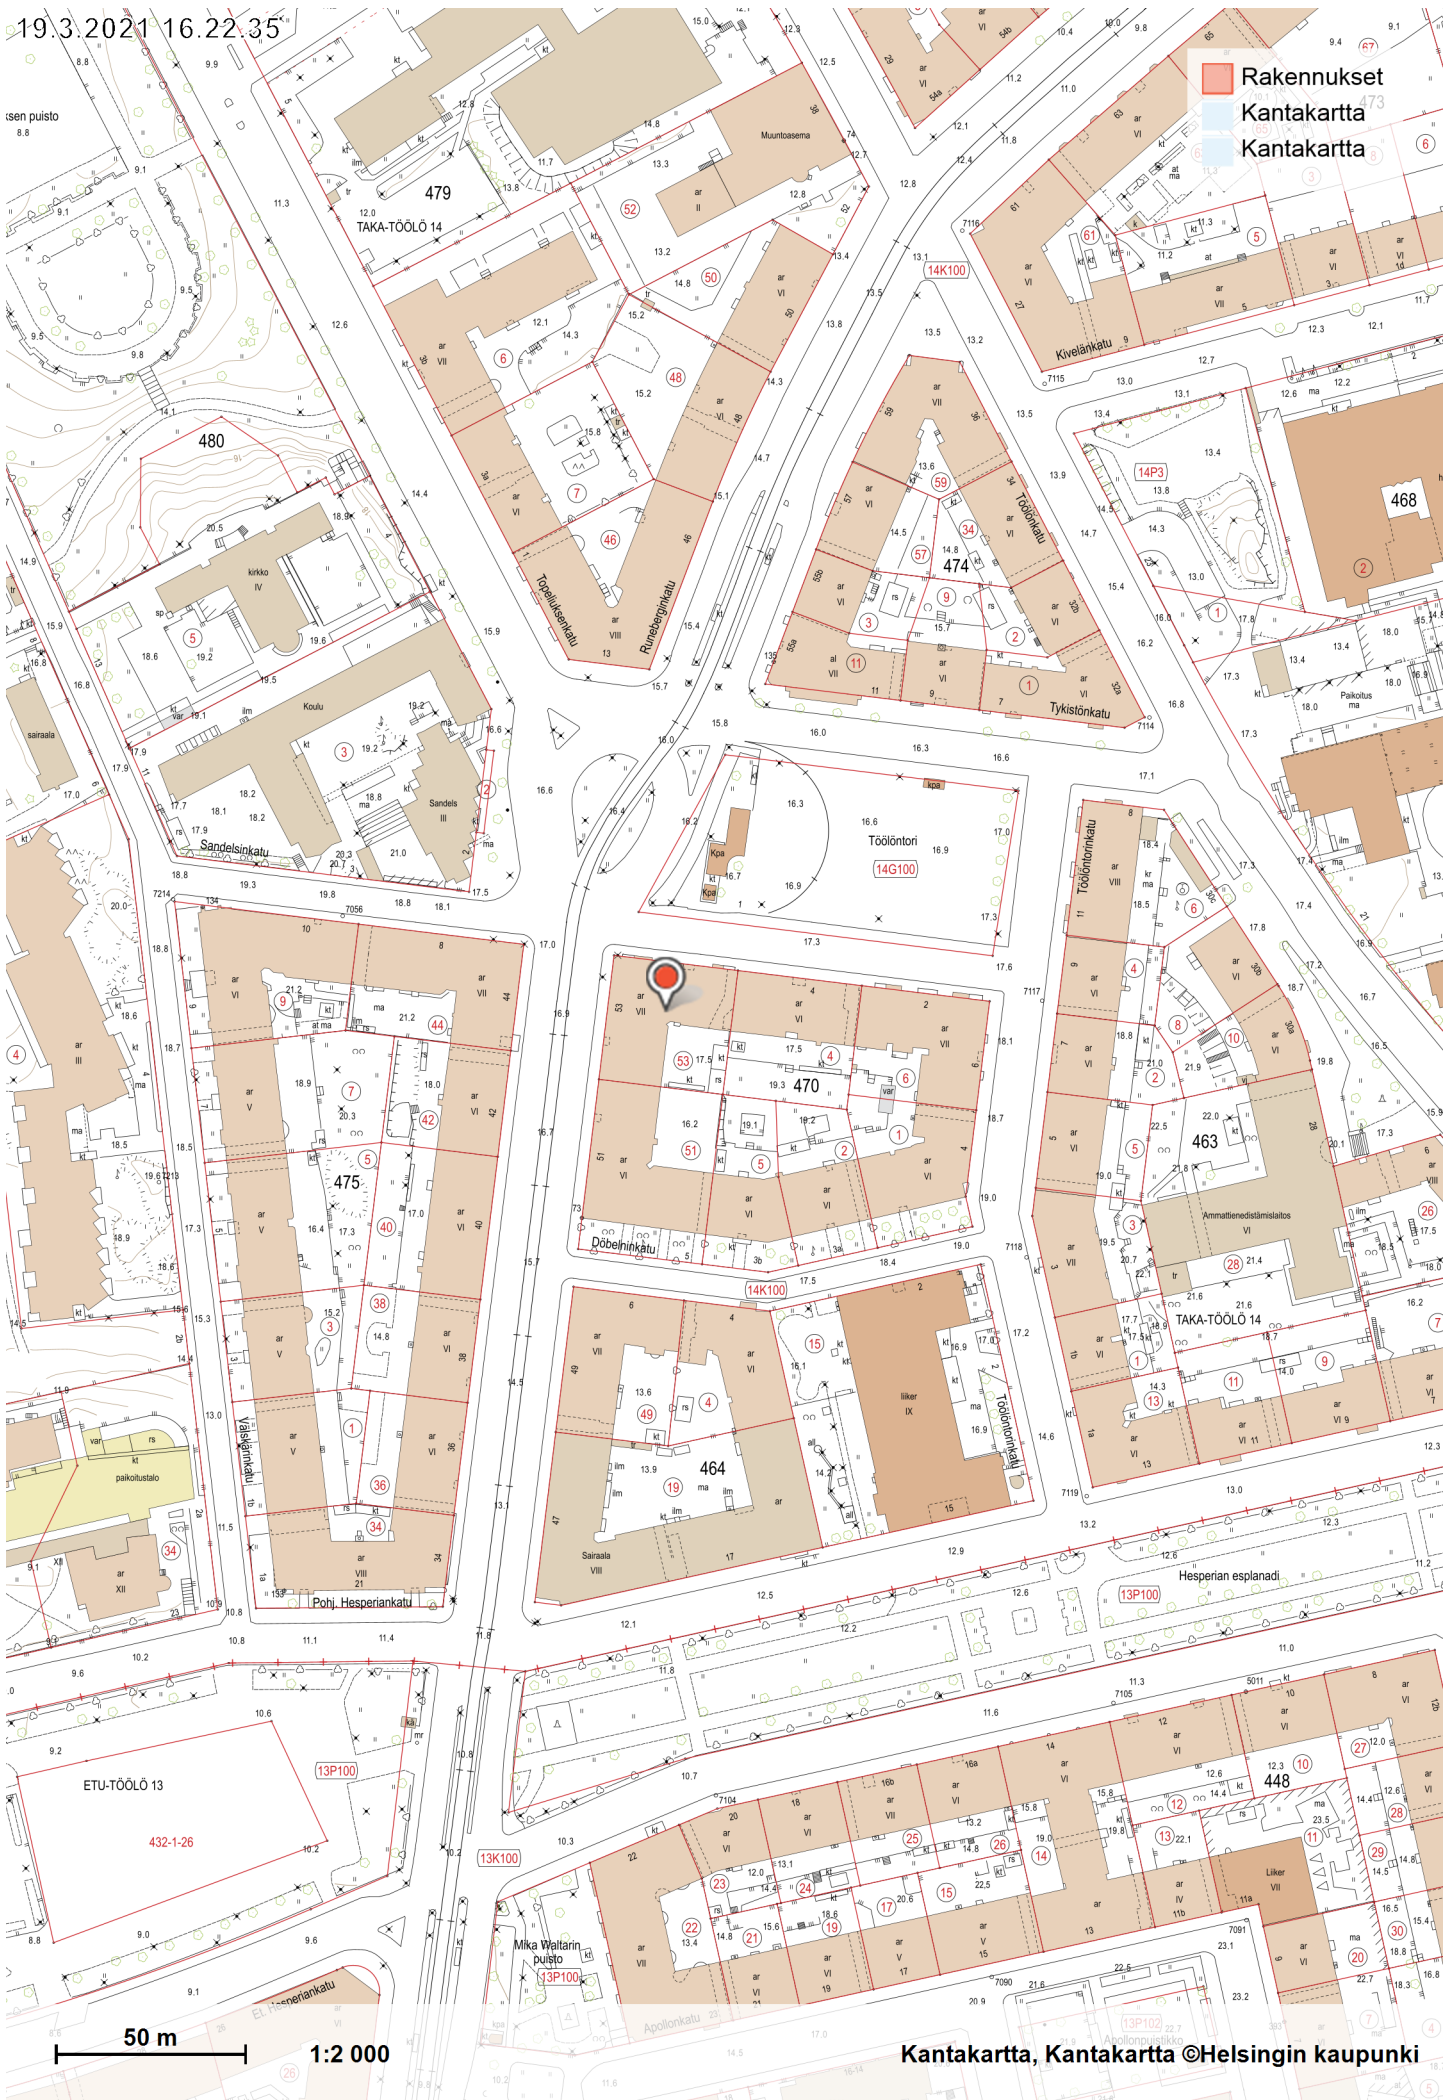

19.3.2021 16.22.35

sen puisto  
8.8

■ Rakennukset  
■ Kantakartta  
■ Kantakartta

50 m  
 1:2 000