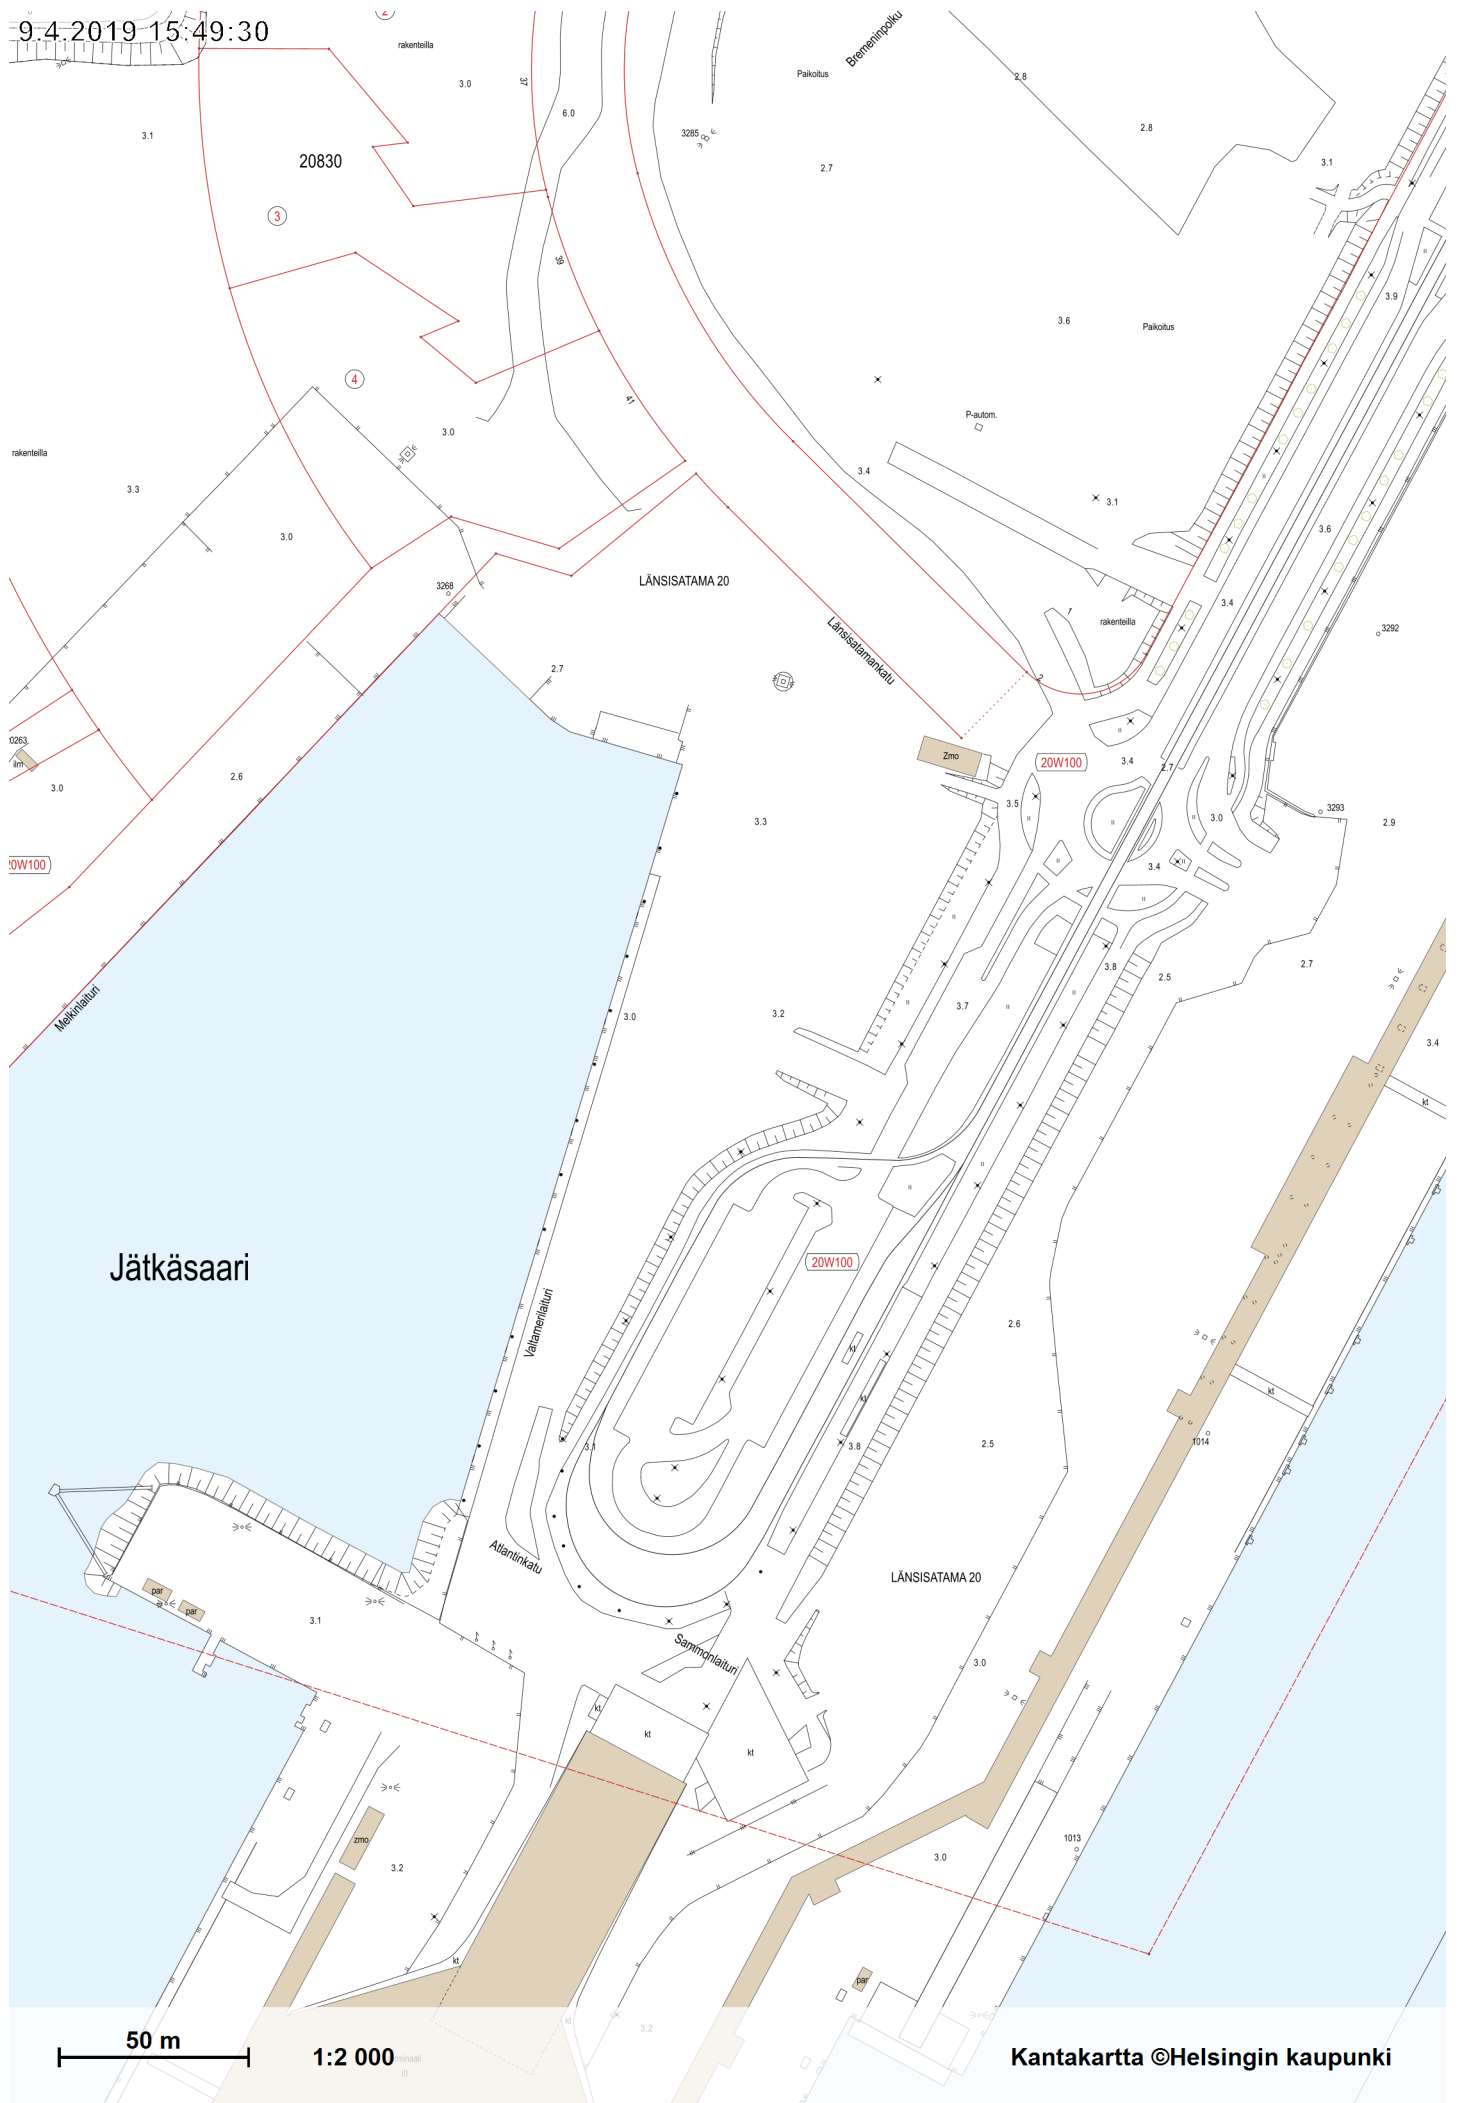

9.4.2019 15:49:30

Jätkäsaari

LÄNSISATAMA 20

LÄNSISATAMA 20

50 m

1:2 000

Kantakartta ©Helsingin kaupunki