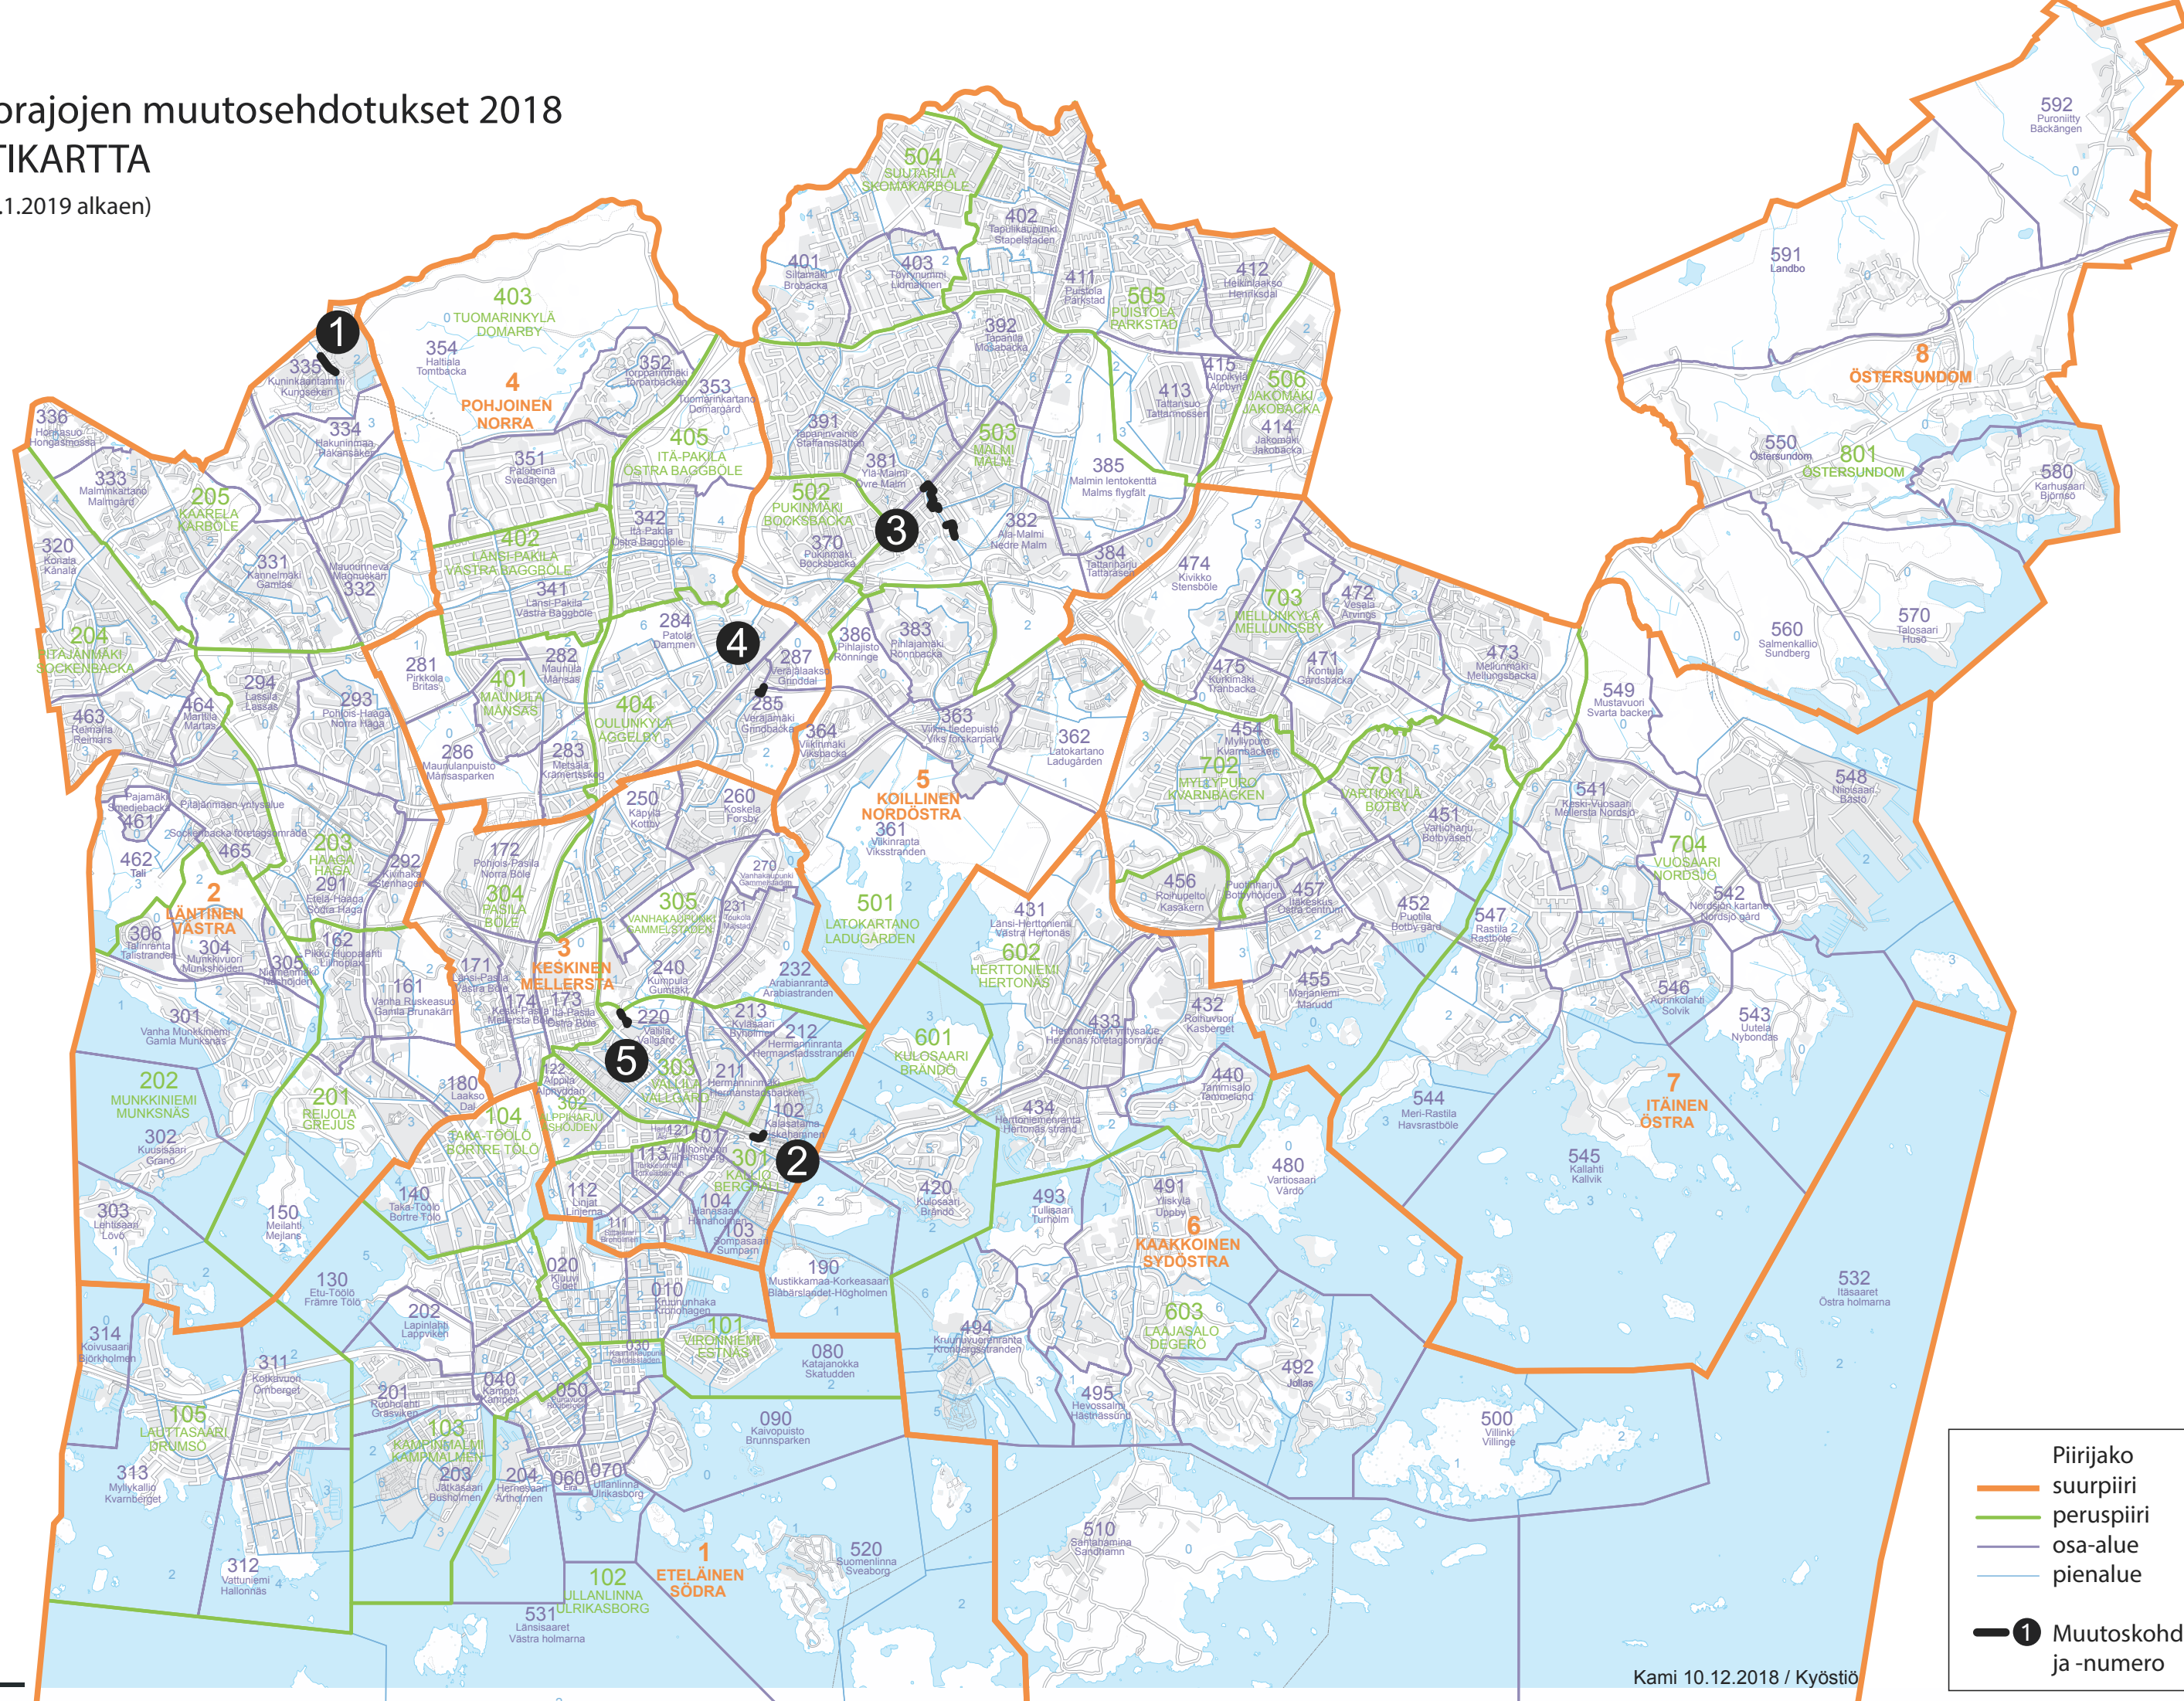

Piirijakorajojen muutosehdotukset 2018 SIJAINTIKARTTA

(voimassa 1.1.2019 alkaen)

Piirijako

- suurpiiri (orange line)
- peruspiiri (green line)
- osa-alue (purple line)
- pienalue (blue line)

1 Muutoskohde ja -numero