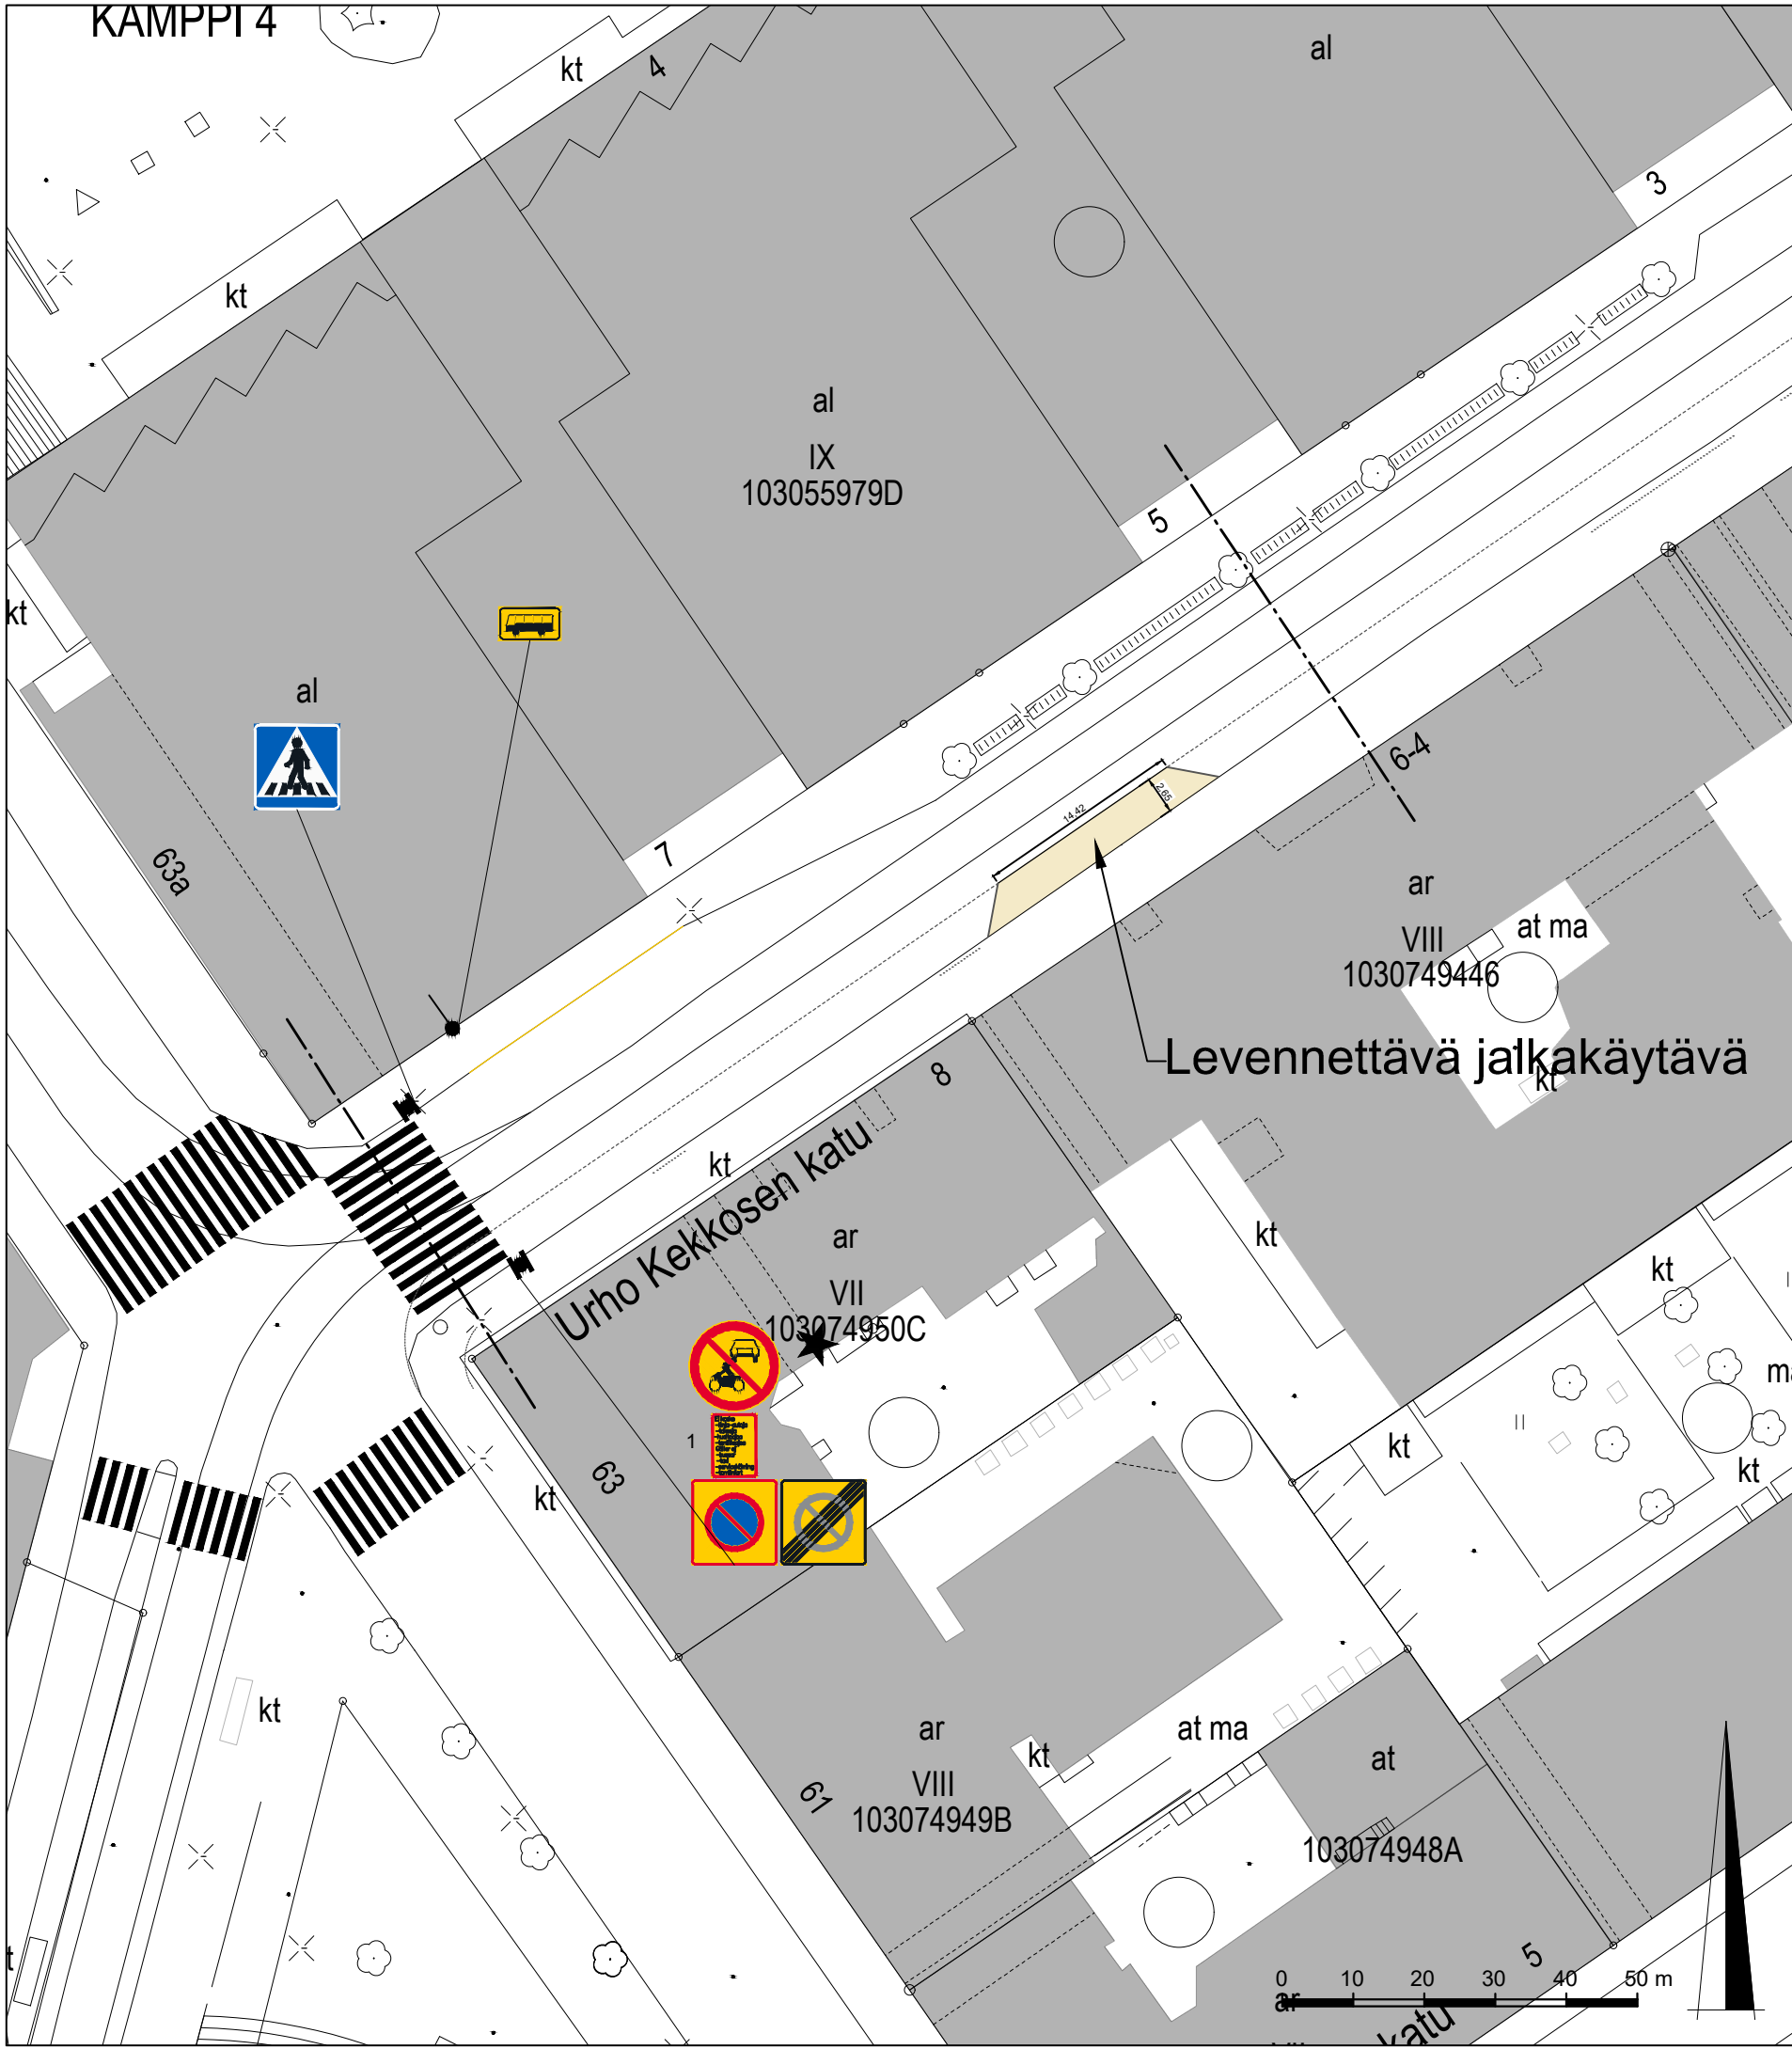

KAMPPI 4

SELITE

- Suunnitelma-alueen raja
- ★ Uusi, muutettu tai siirretty liikennemerkki
- ▤ Pyöräteline
- Uusi jalkakäytävä

1
 Ei koske
 -linja-autoja
 -takseja
 -hiihtäjiä
 -tuntitekoajia
 Gäller ej
 -bussar
 -taxi
 -servicekörning
 -tamtinfart

Helsinki Kaupunkiympäristön toimiala Liikenne- ja katusuunnittelu

Kaupunginosa
04. Kamppi

Urho Kekkosen kadun länsiosan liikennejärjestelyt

Mittakaava 1:500	Diaarinro	HEL 2024-010035	Piirustusno	Päiväys	4.10.2024
	Hanke		7676	Muutettu pvm	
	Asemakaava		Tasokoordinaatisto	Hyväksyjä	Reetta Putkonen
	Katusuunnitelma		ETRS-GK25	Tarkastanut	Jouni Korhonen
	Käsittelyt	Lksp 4.10.2024	Korkeusjärjestelmä	Laatinut	M. Iivonen / H. Trang
			N2000		